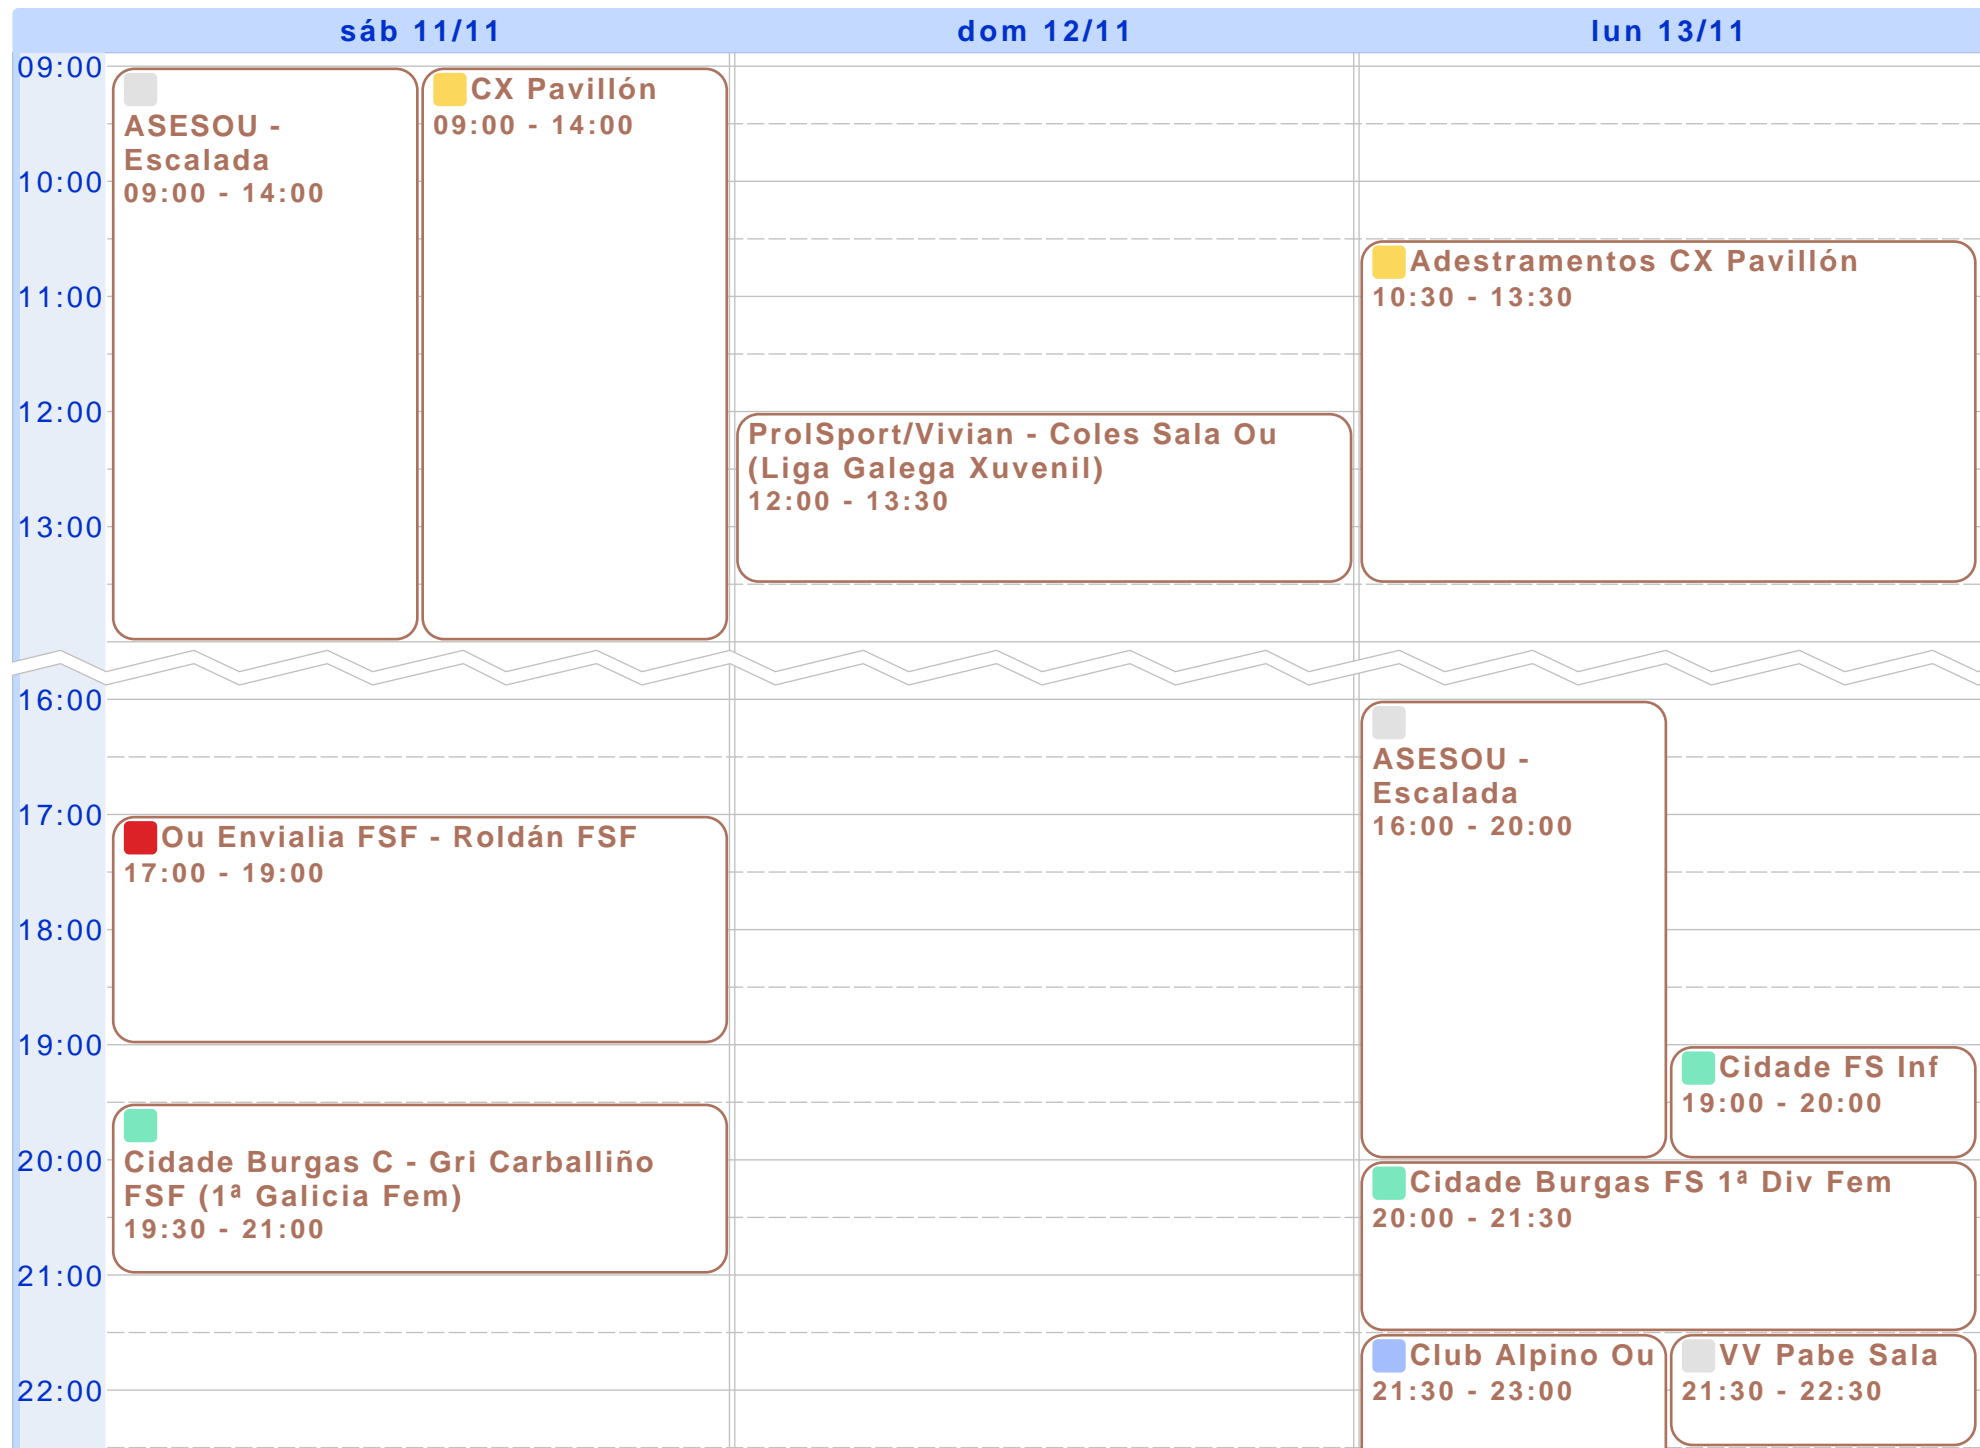

21:00

Cancha Central

sáb 11 de nov – lun 13 de nov de 2017 (Madrid)

sáb 11/11

dom 12/11

09:00

10:00

 Nova Xestión Pabellón - Rasoeiro 2ª Xuvenil Fem.
10:00 - 11:15