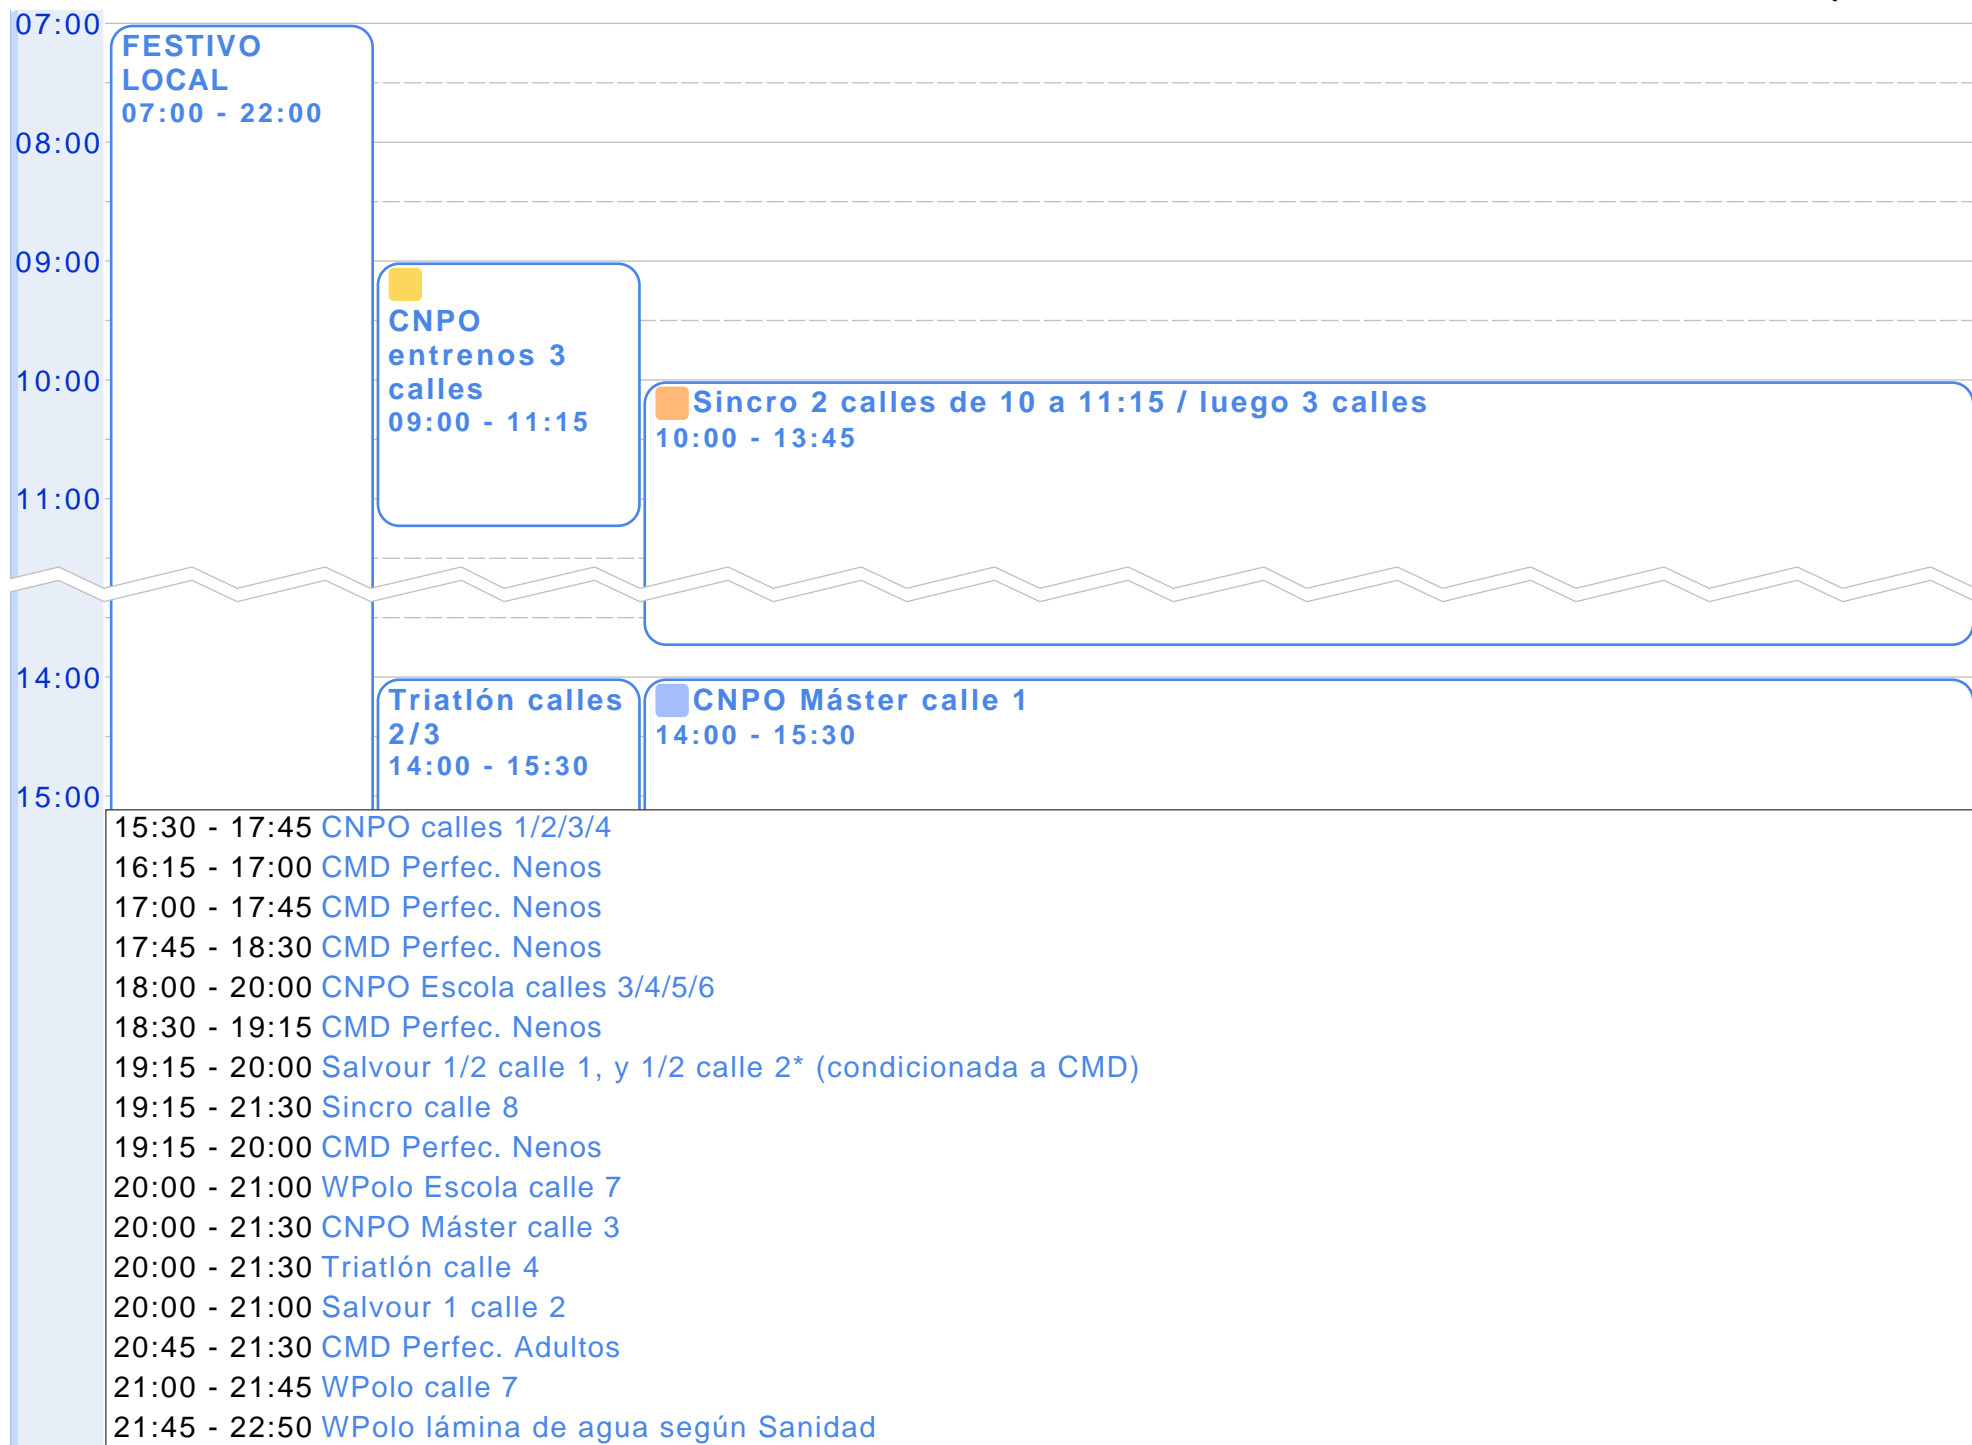

Sala Multiusos 1

sáb 11 de nov – lun 13 de nov de 2017 (Madrid)

Piscina 50 m

lun 13 de nov de 2017 (Madrid)

sáb 11/11

dom 12/11

sáb 11/11

dom 12/11