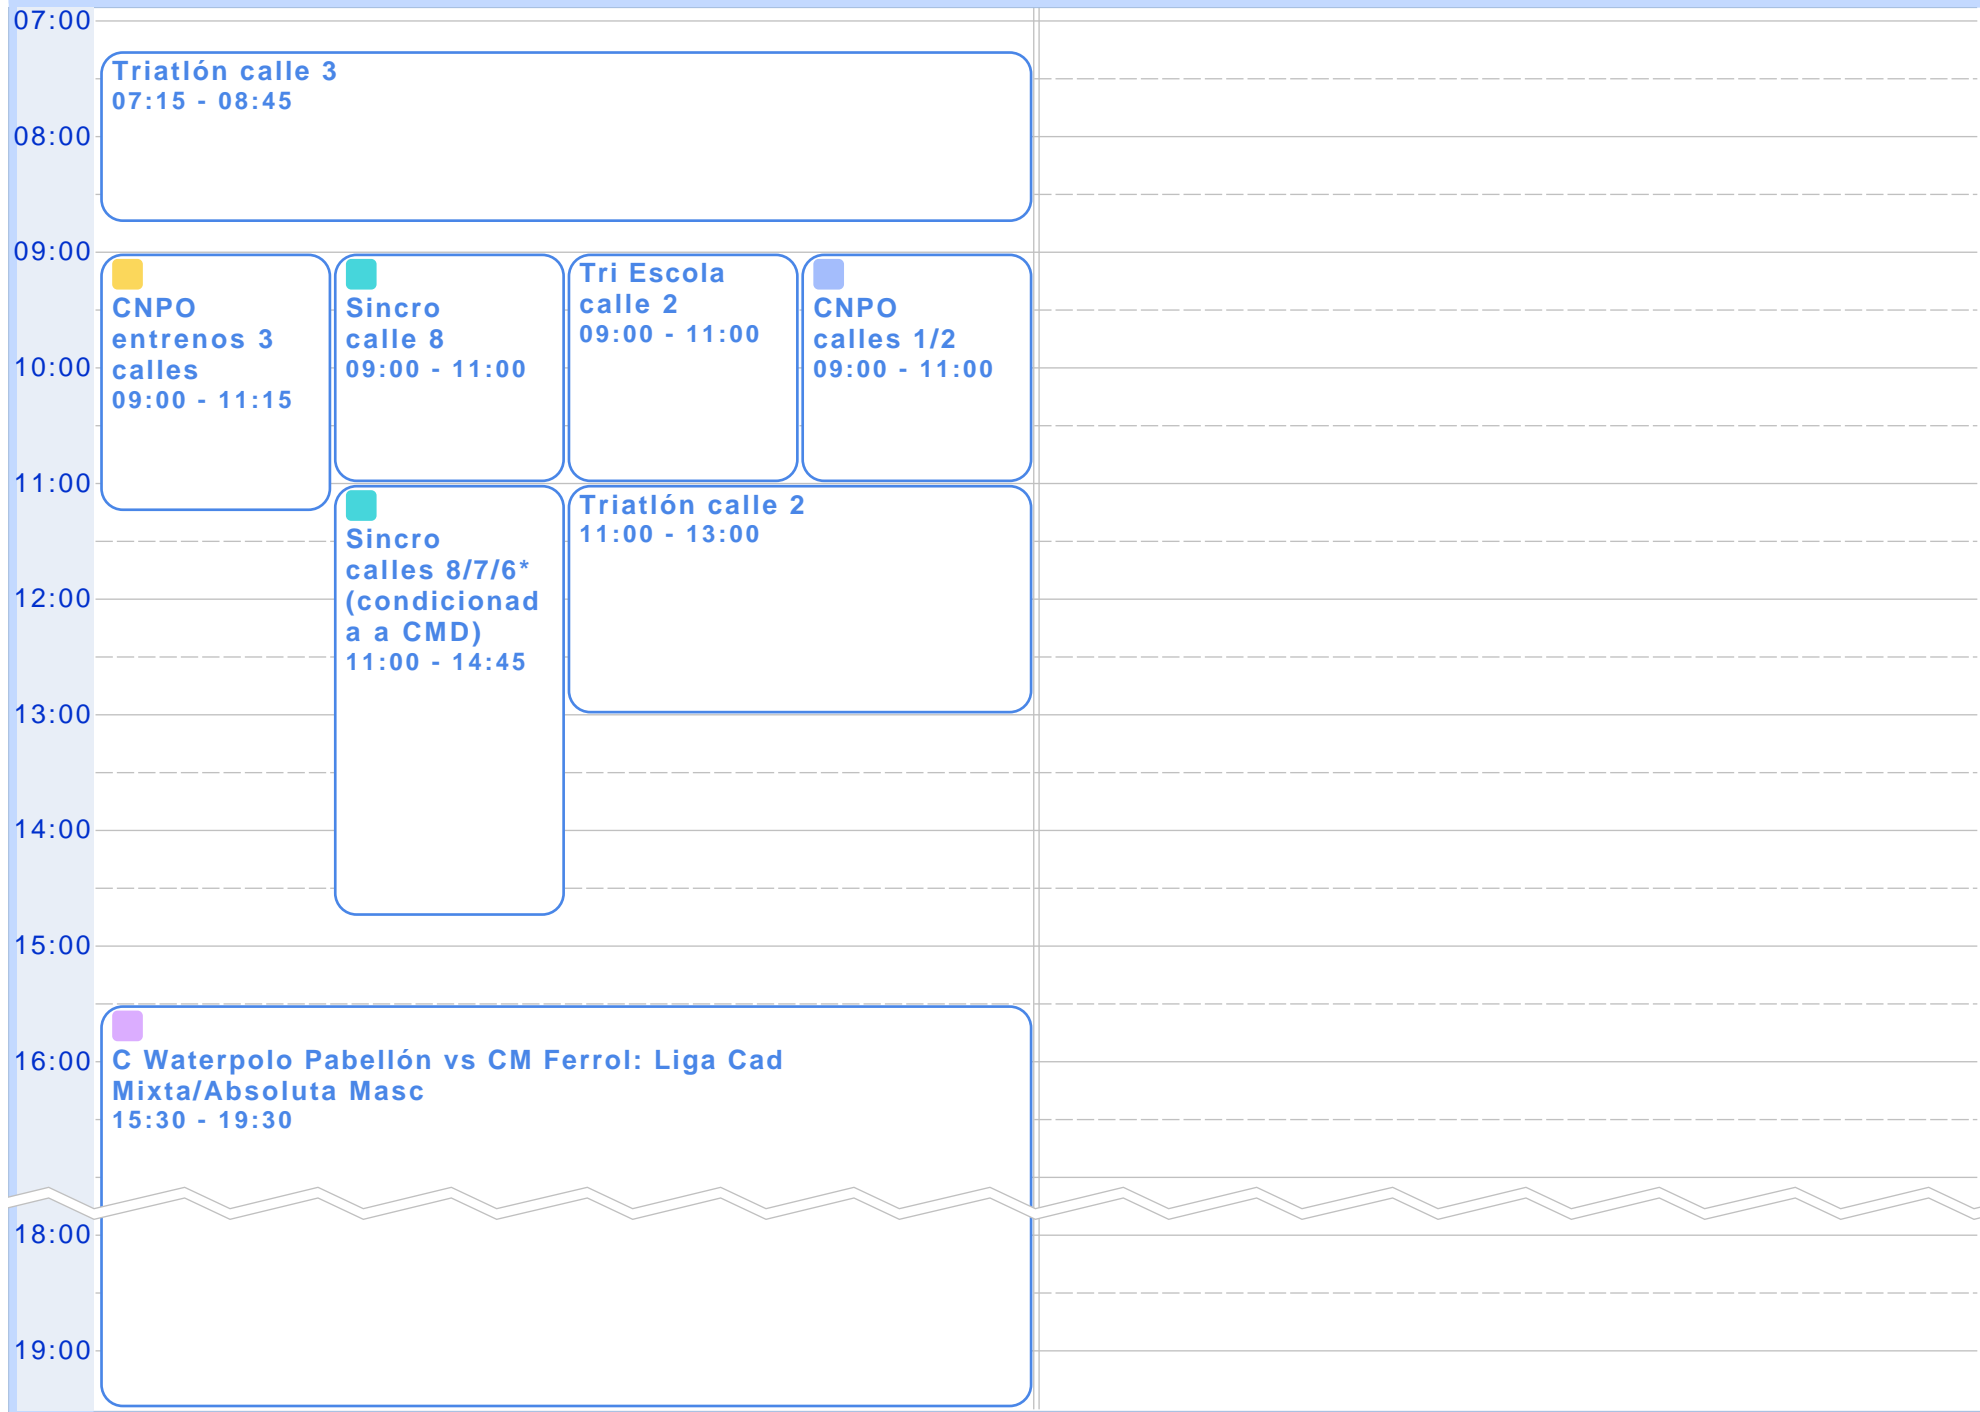

Sala Multiusos 1

sáb 11 de nov – lun 13 de nov de 2017 (Madrid)

Piscina 50 m

lun 13 de nov de 2017 (Madrid)

sáb 11/11

dom 12/11

sáb 11/11

dom 12/11