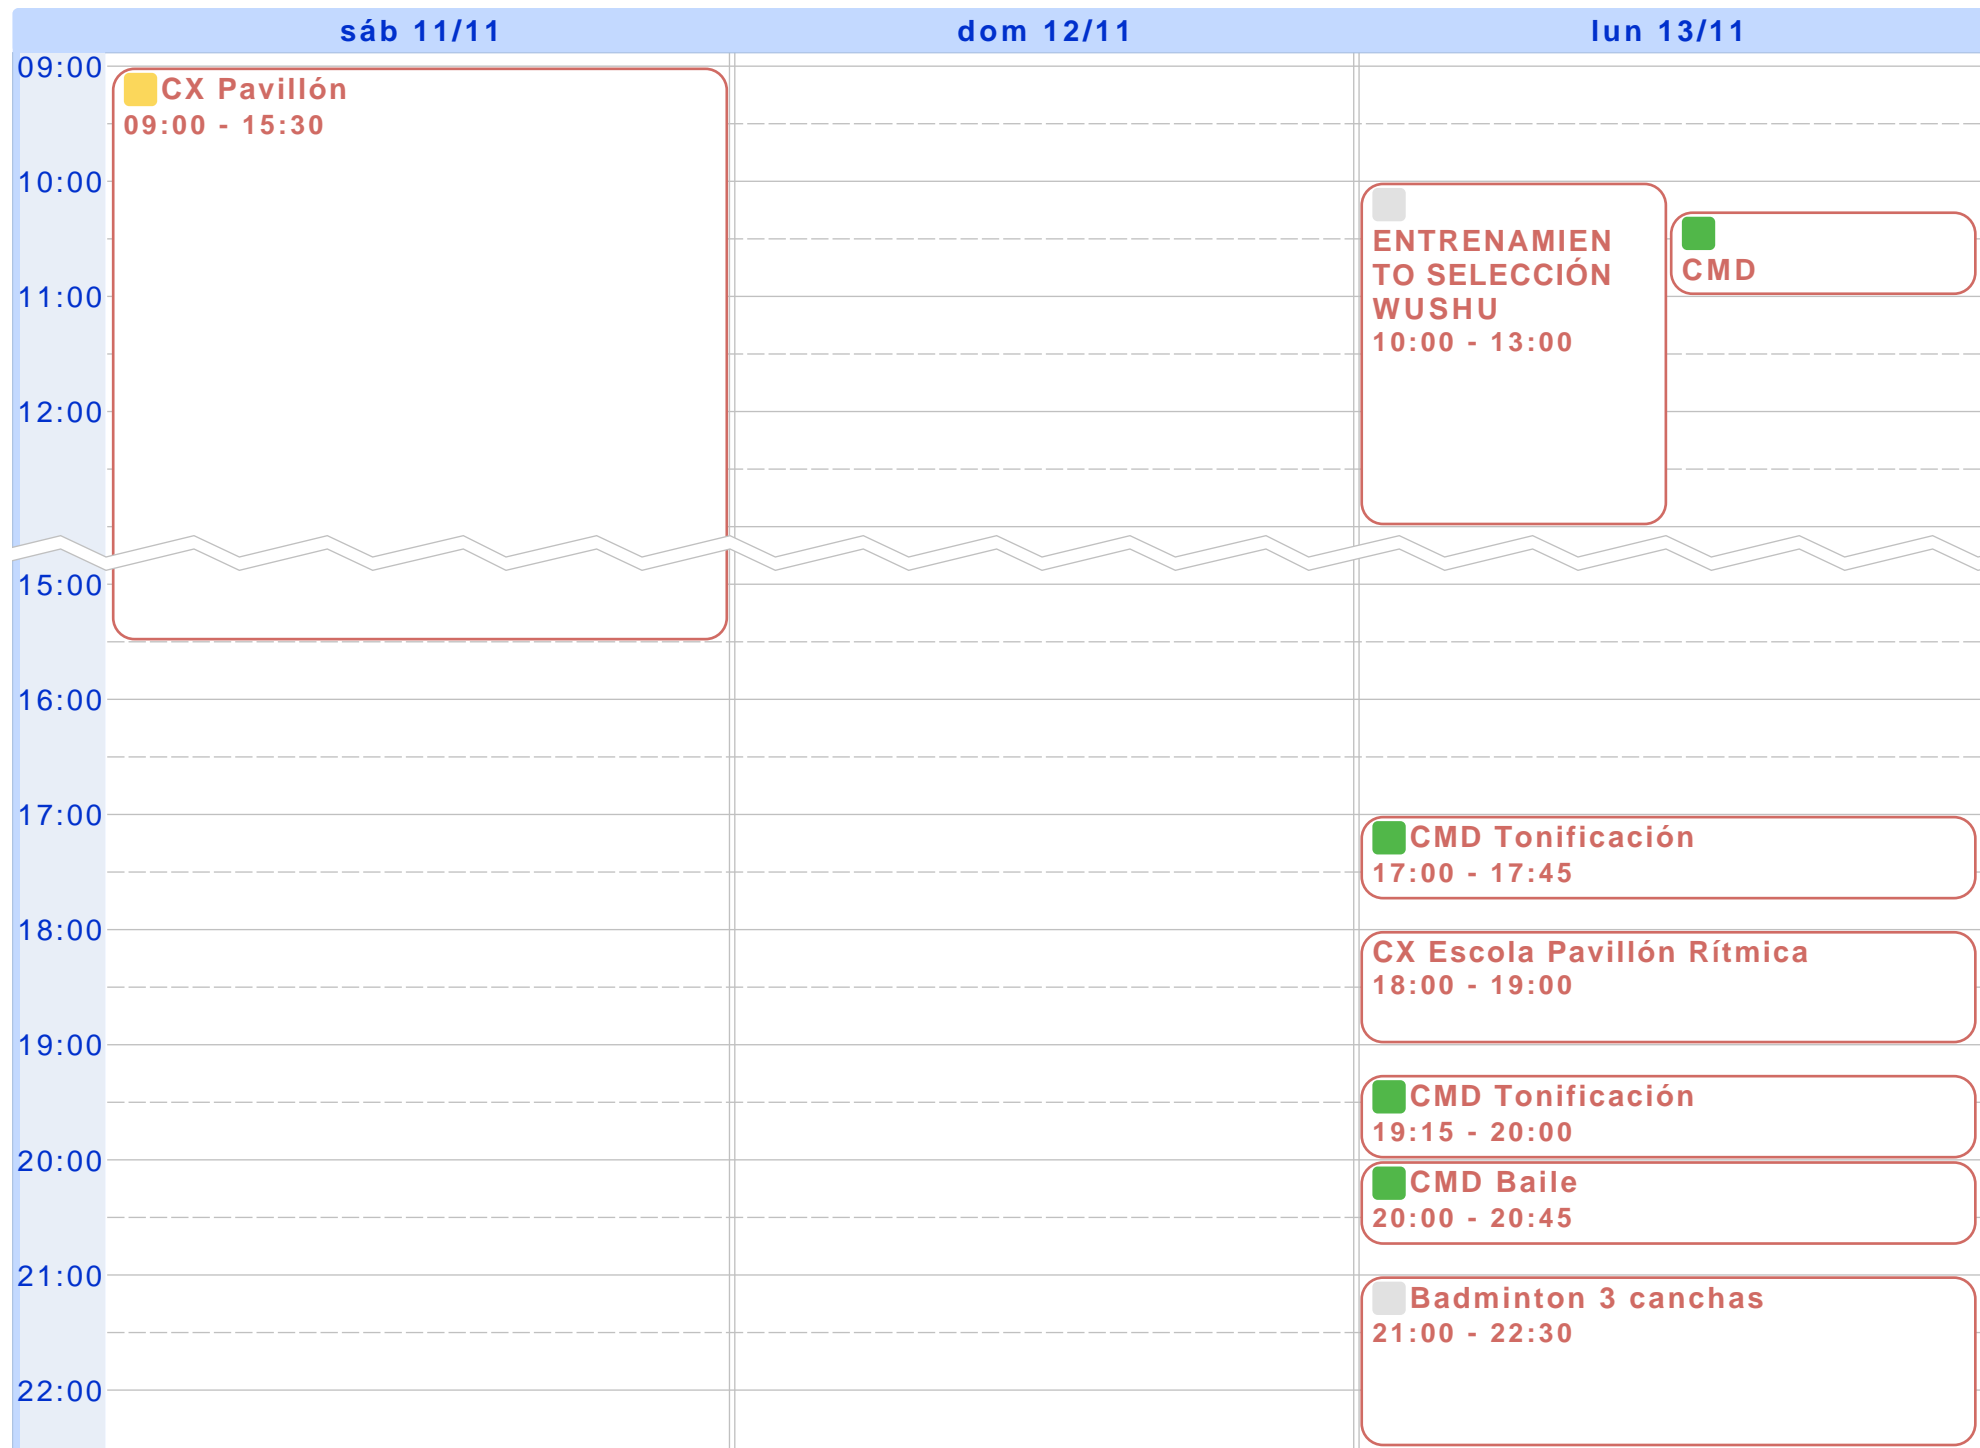

Sala Multiusos 1

sáb 11 de nov – lun 13 de nov de 2017 (Madrid)

Piscina 50 m

lun 13 de nov de 2017 (Madrid)

sáb 11/11

dom 12/11

sáb 11/11

dom 12/11

08:00

09:00

10:00

11:00

12:00

13:00

14:00

15:00