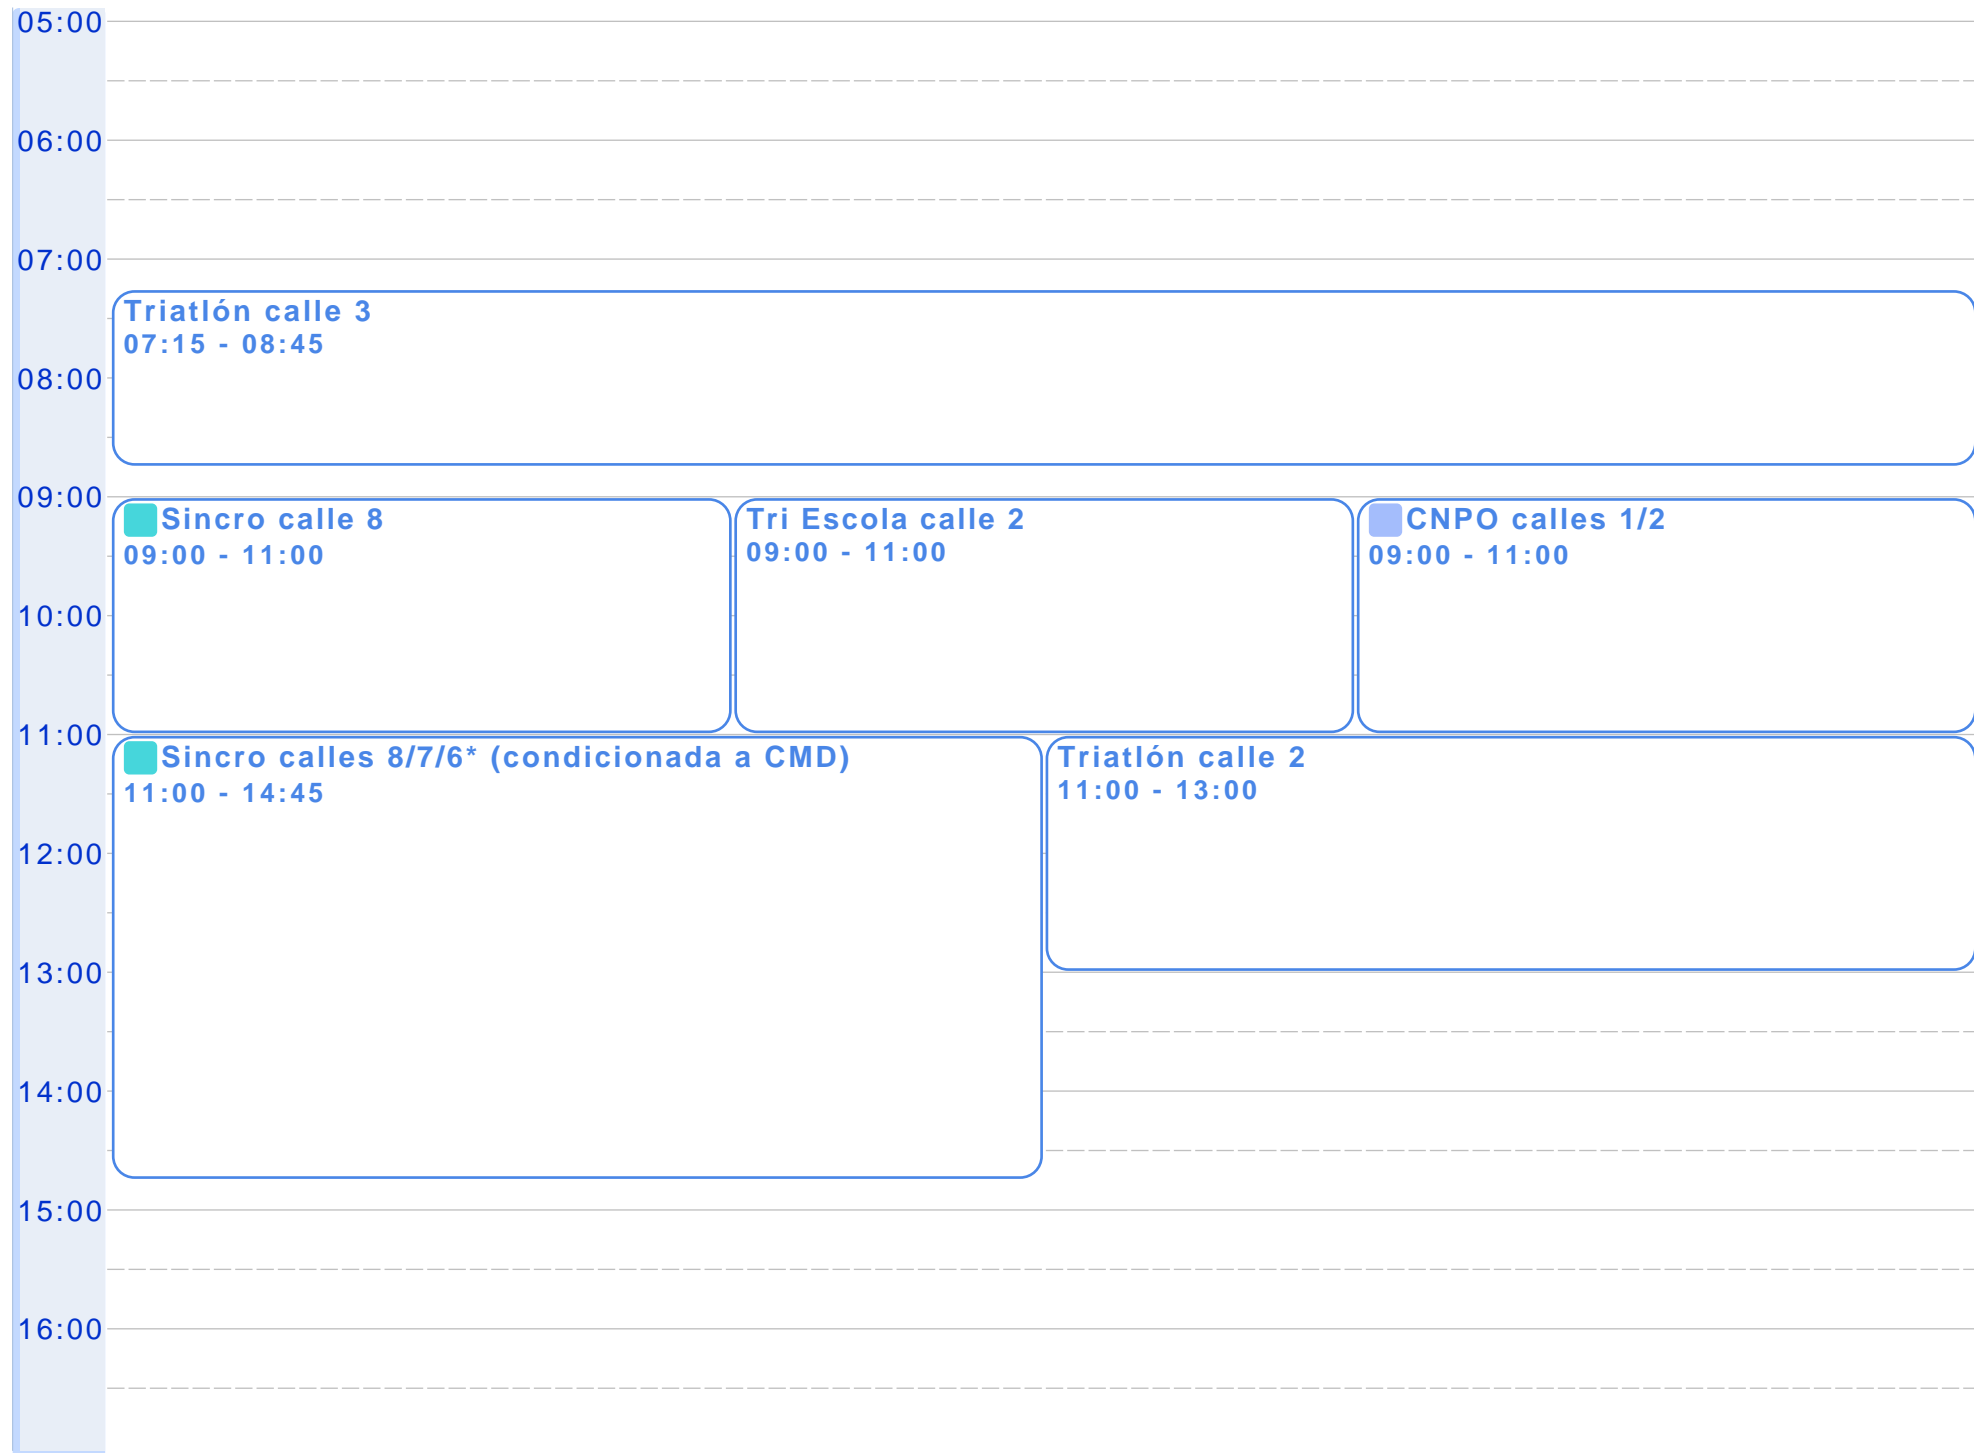

Sala Multiusos 1

sáb 7 de oct de 2017 (Madrid)

Piscina 50 m

sáb 7 de oct de 2017 (Madrid)

sáb 7/10

dom 8/10

08:00

09:00