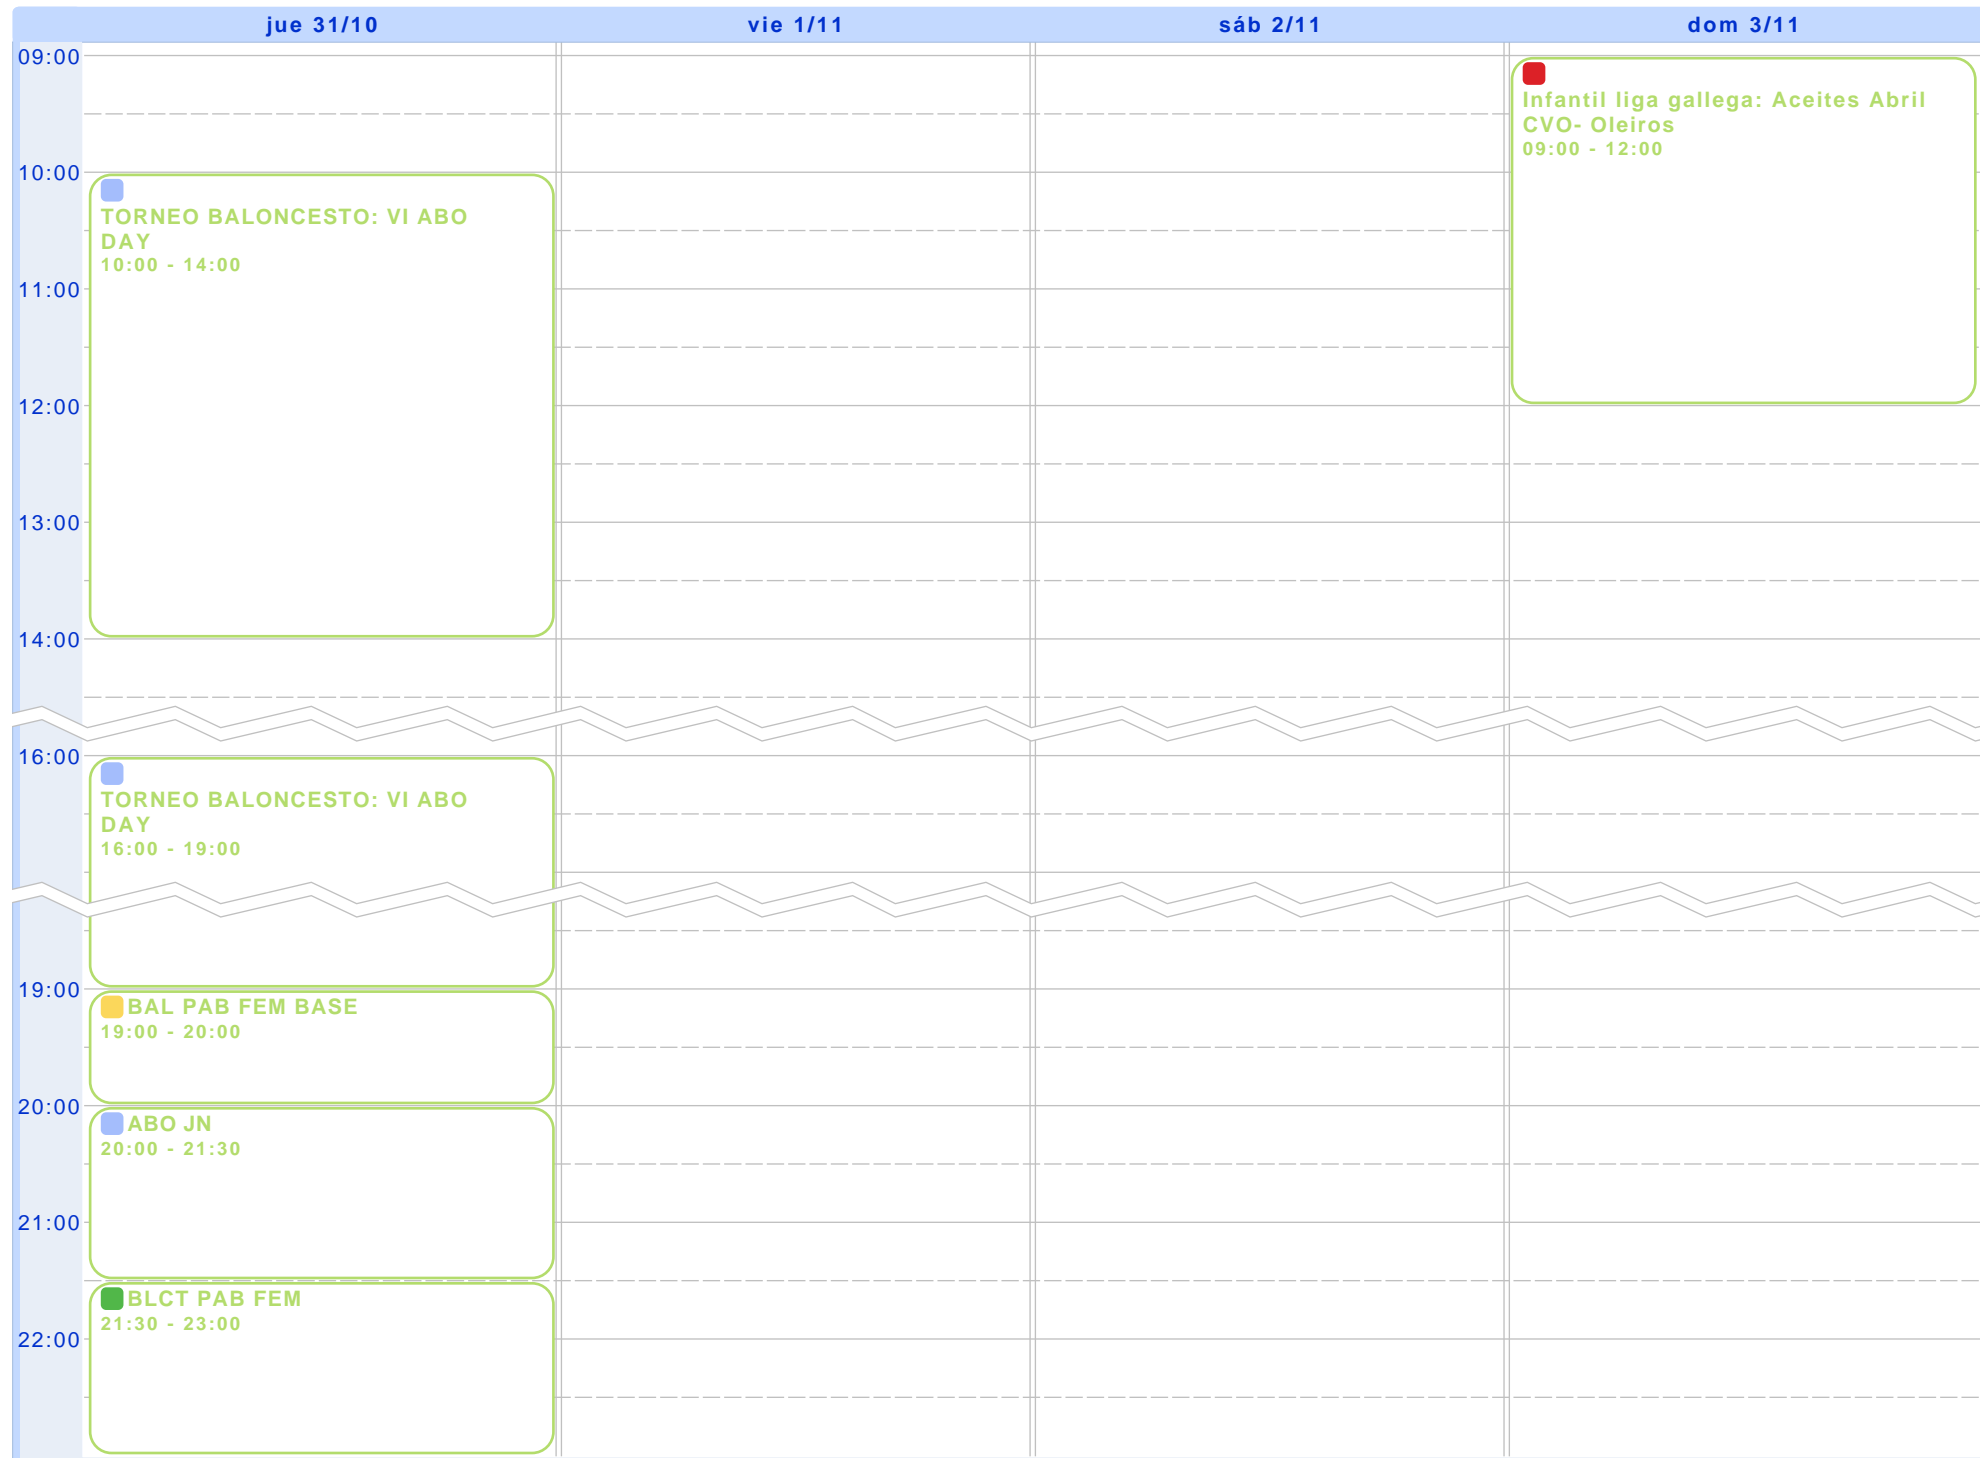

sáb 2/11

dom 3/11

06:00
07:00
08:00
09:00
10:00
11:00
12:00
13:00
14:00
15:00
16:00
17:00

PATINATOUR BXM/ALV
10:00 - 11:30

CD OURELA PATÍN BXM-XUV
11:30 - 14:00

E.D. Secundino Basalo - CD Cea
11:00 - 12:00