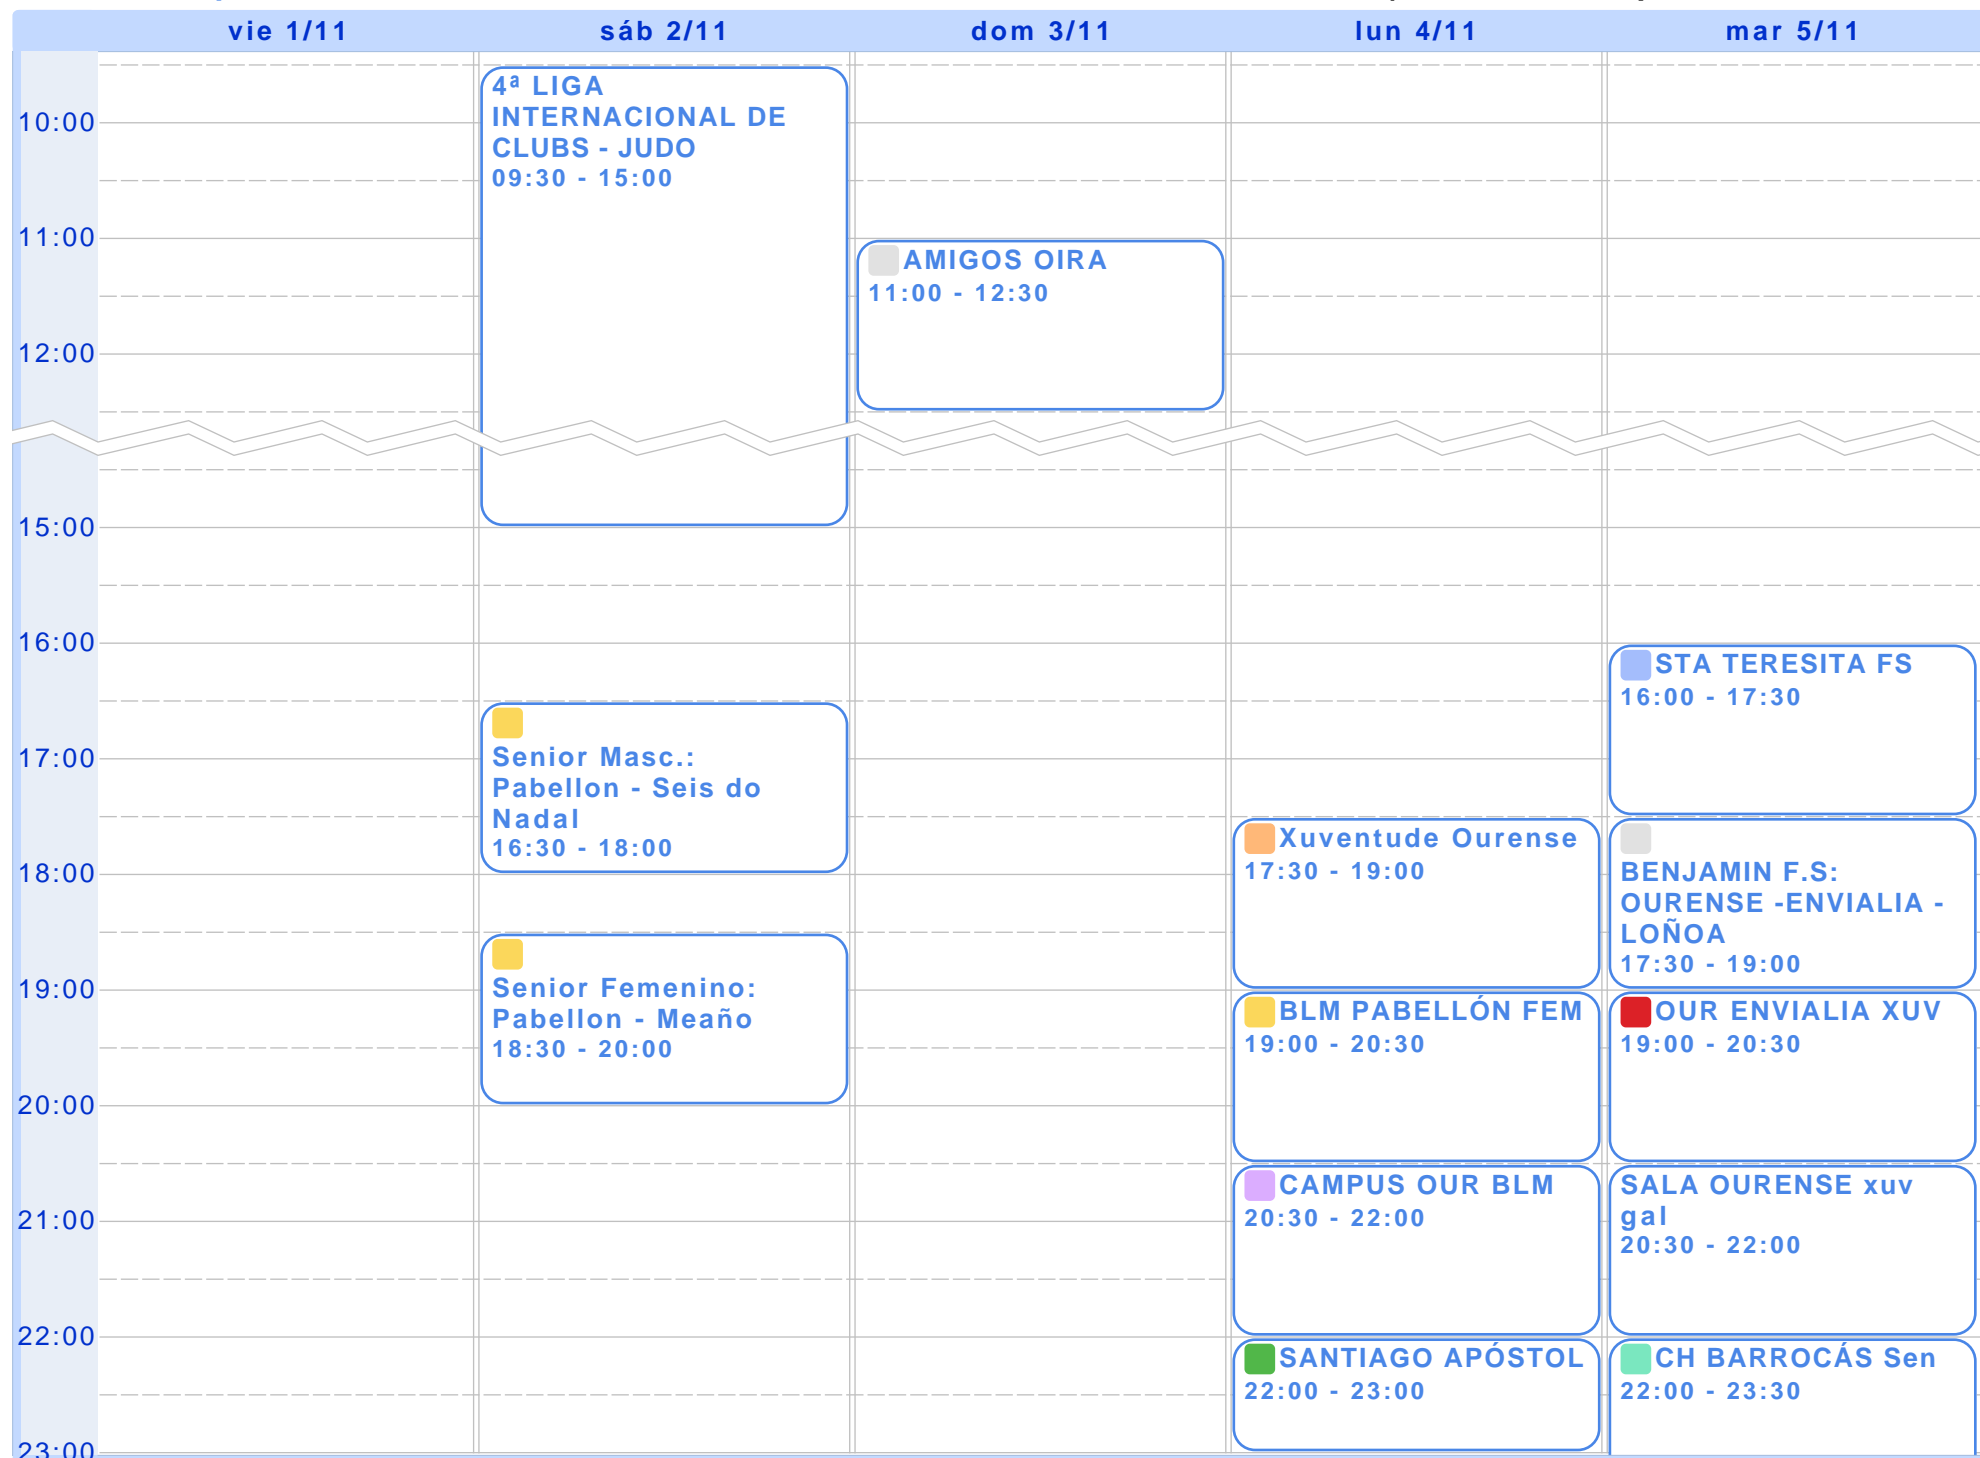

Oira Polideportivo

vie 1 de nov – mar 5 de nov de 2019 (Hora de Europa central - Madrid)