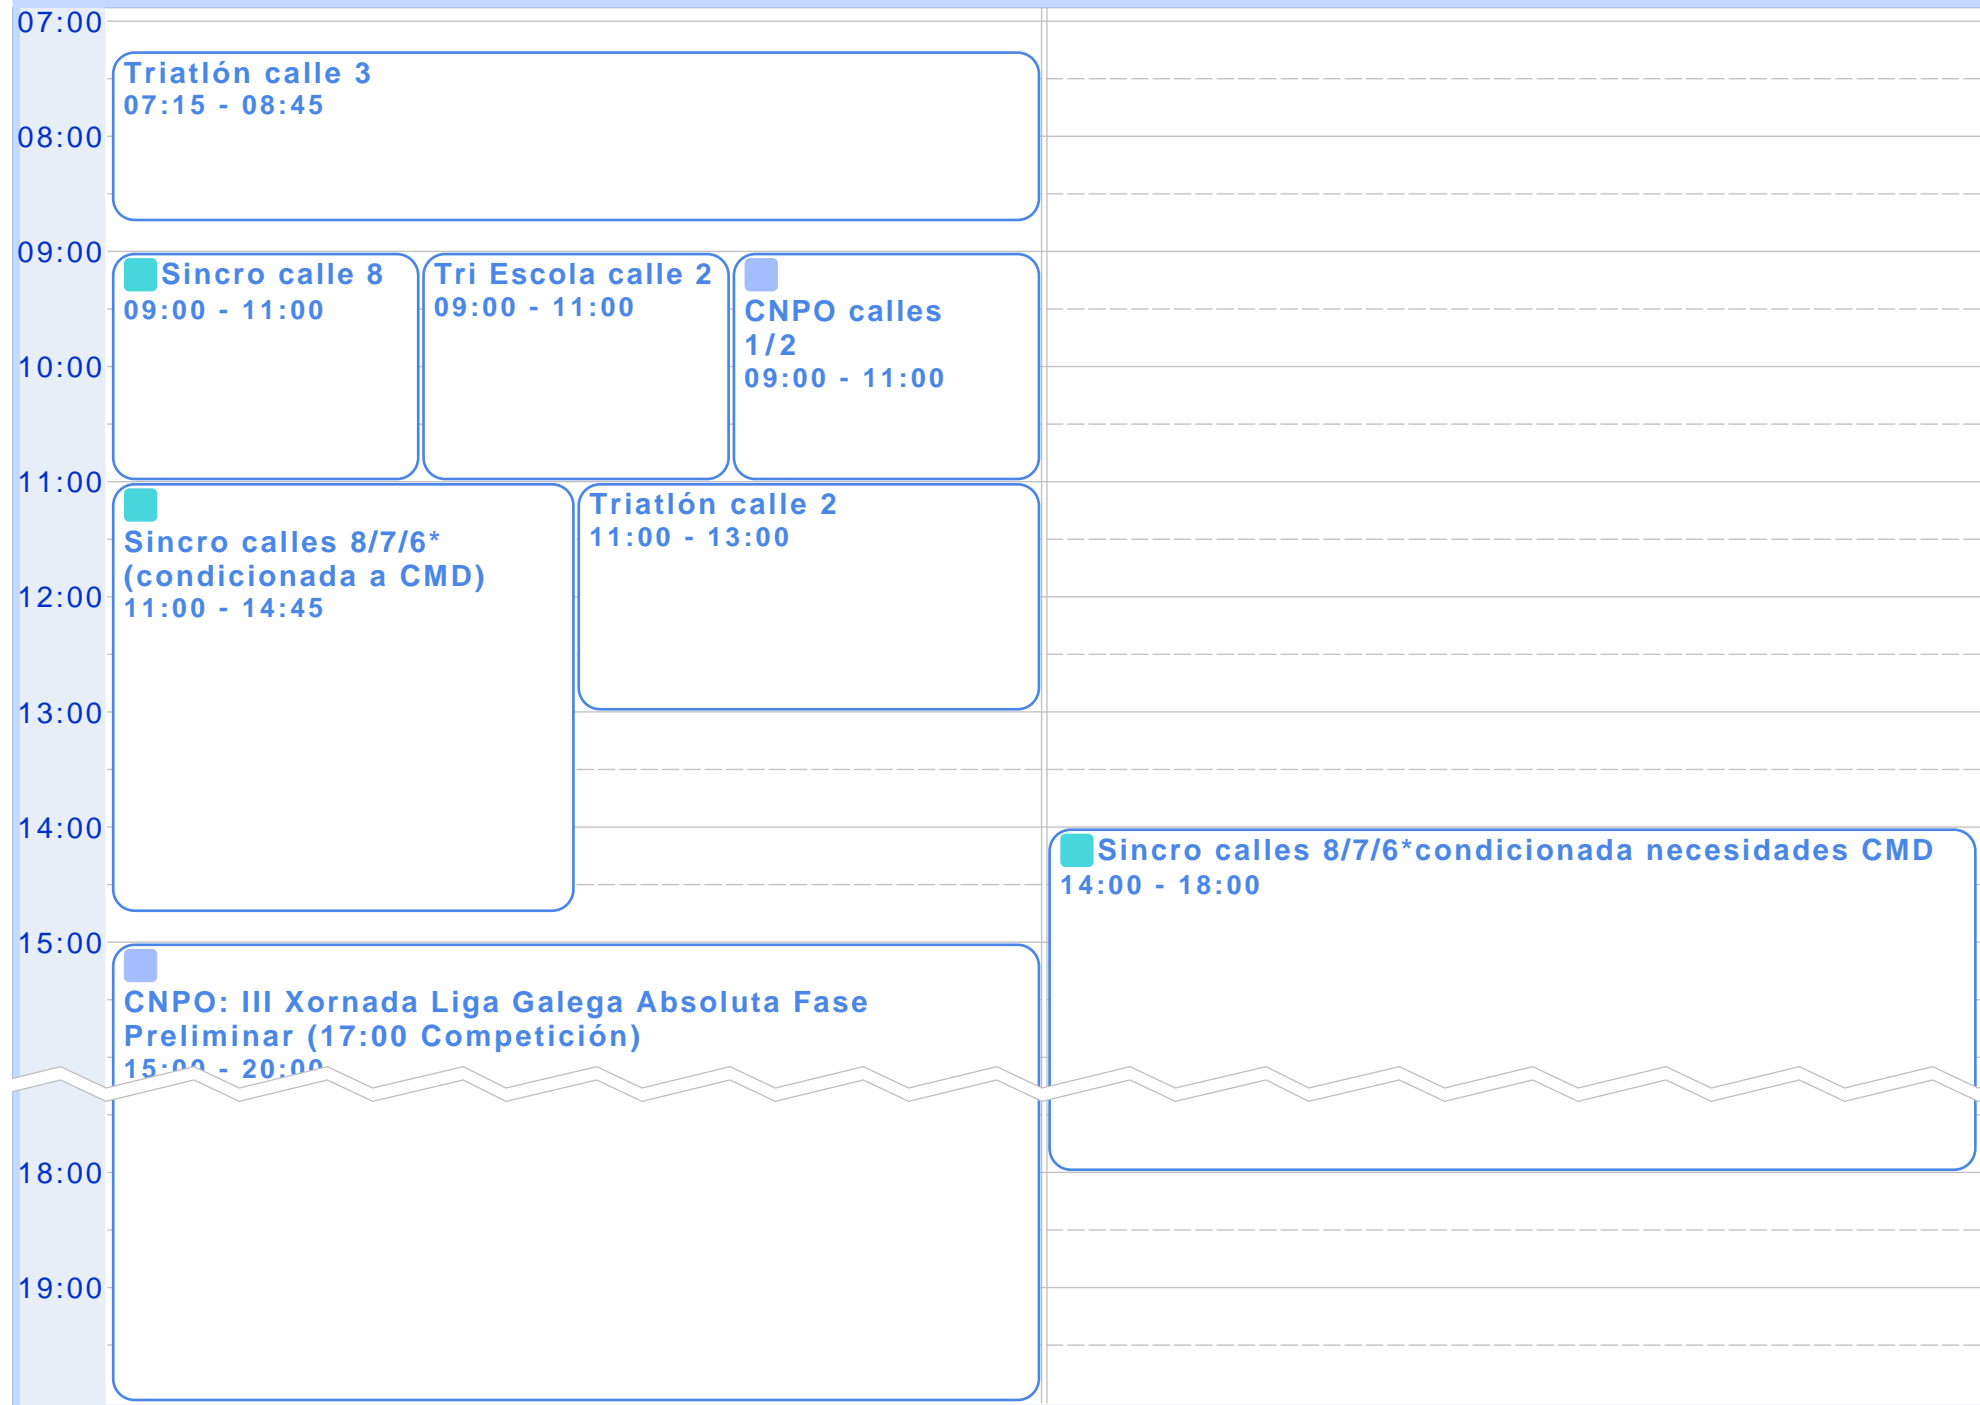

sáb 10/3

dom 11/3