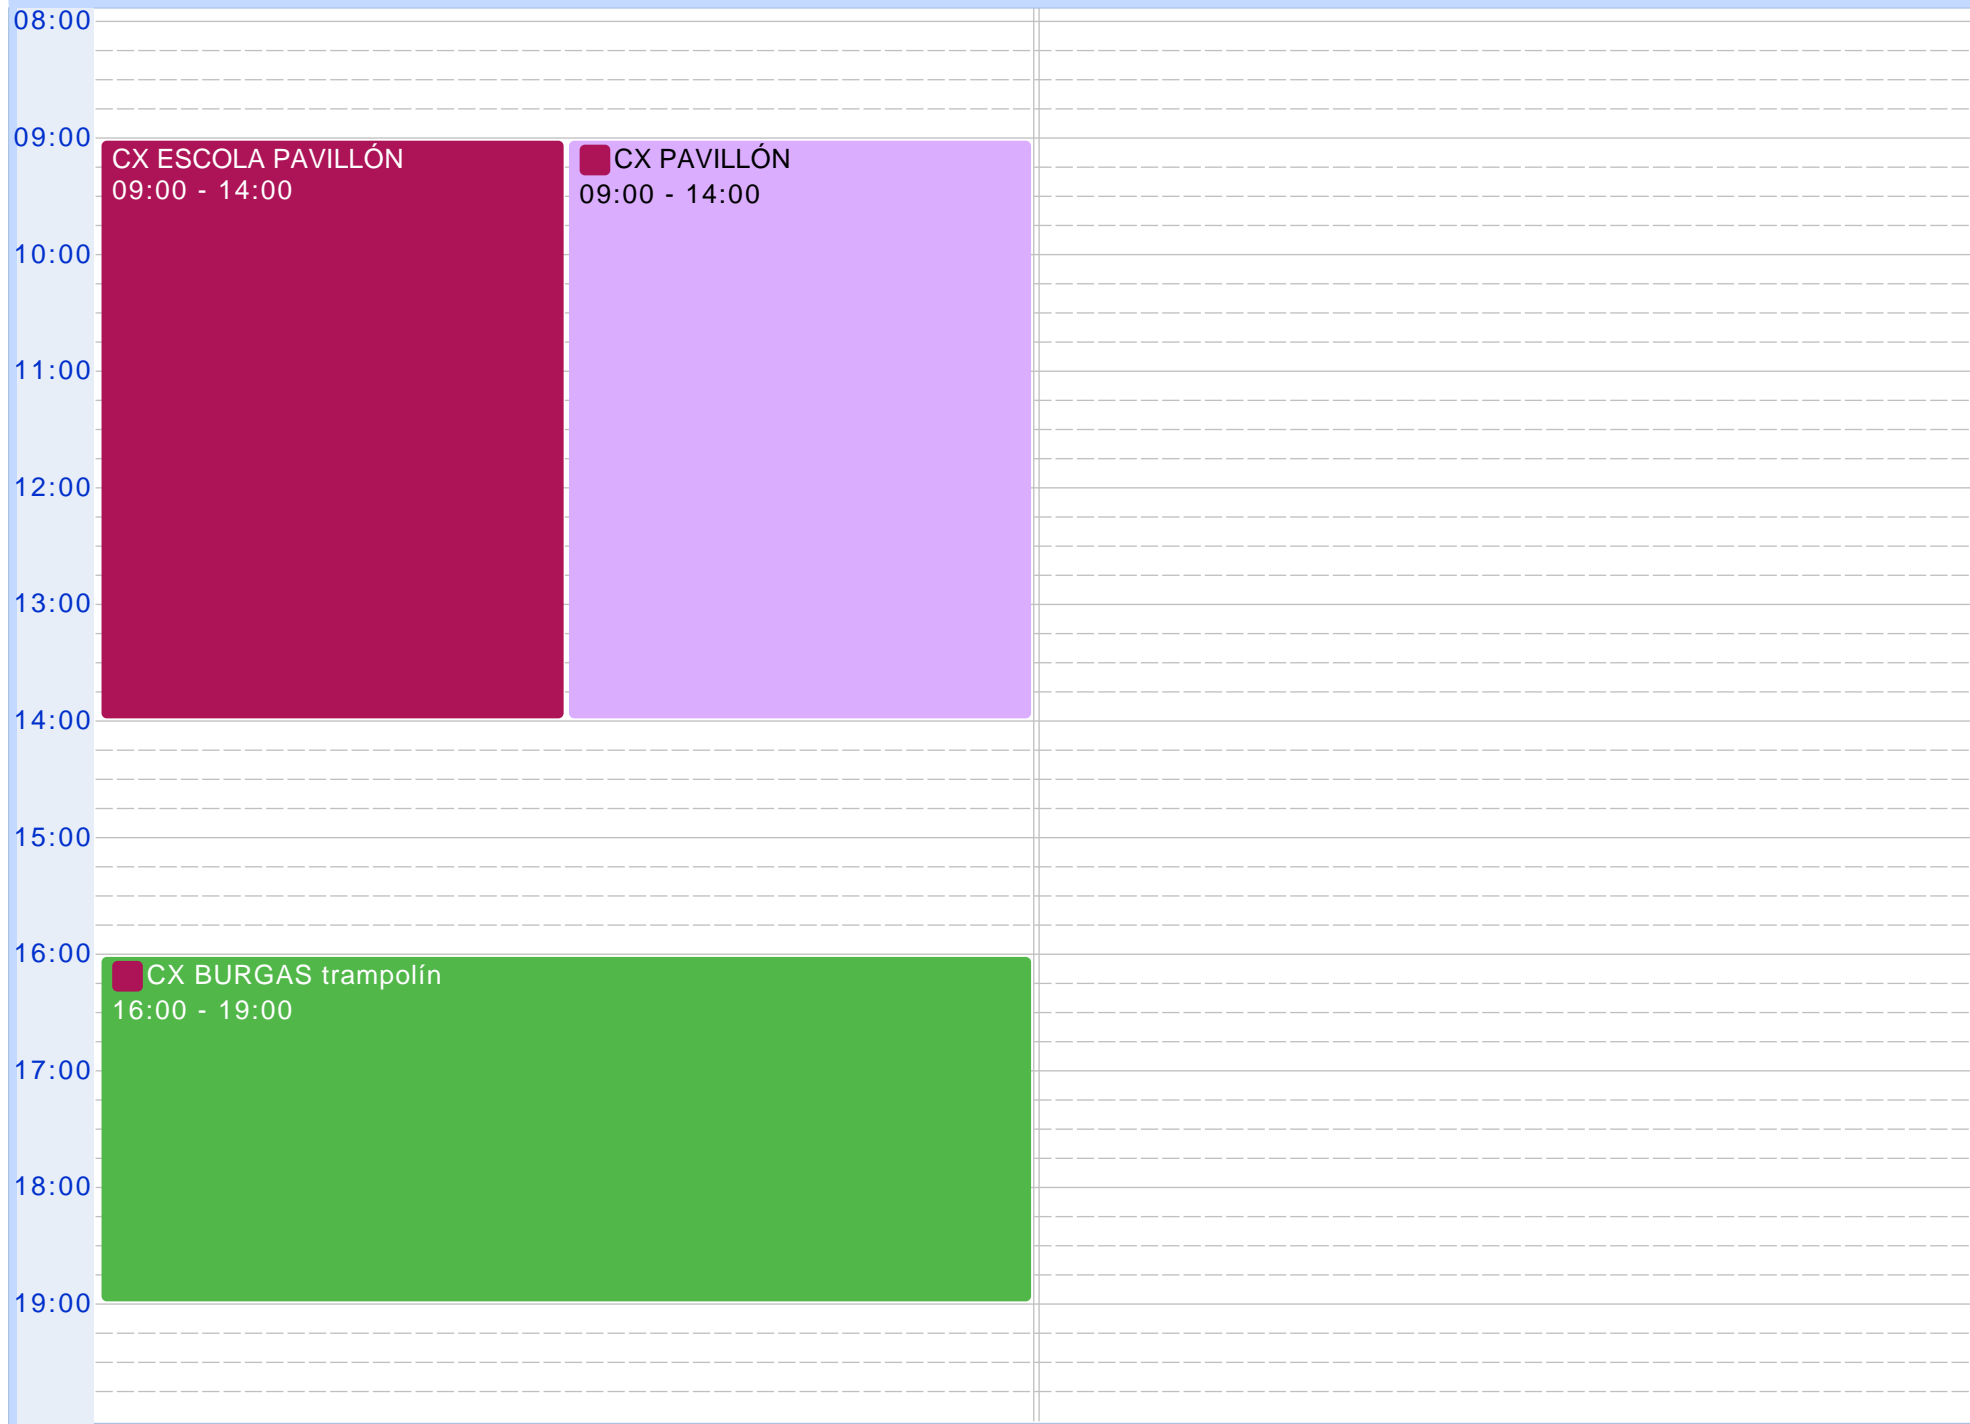

sáb 11/9

dom 12/9