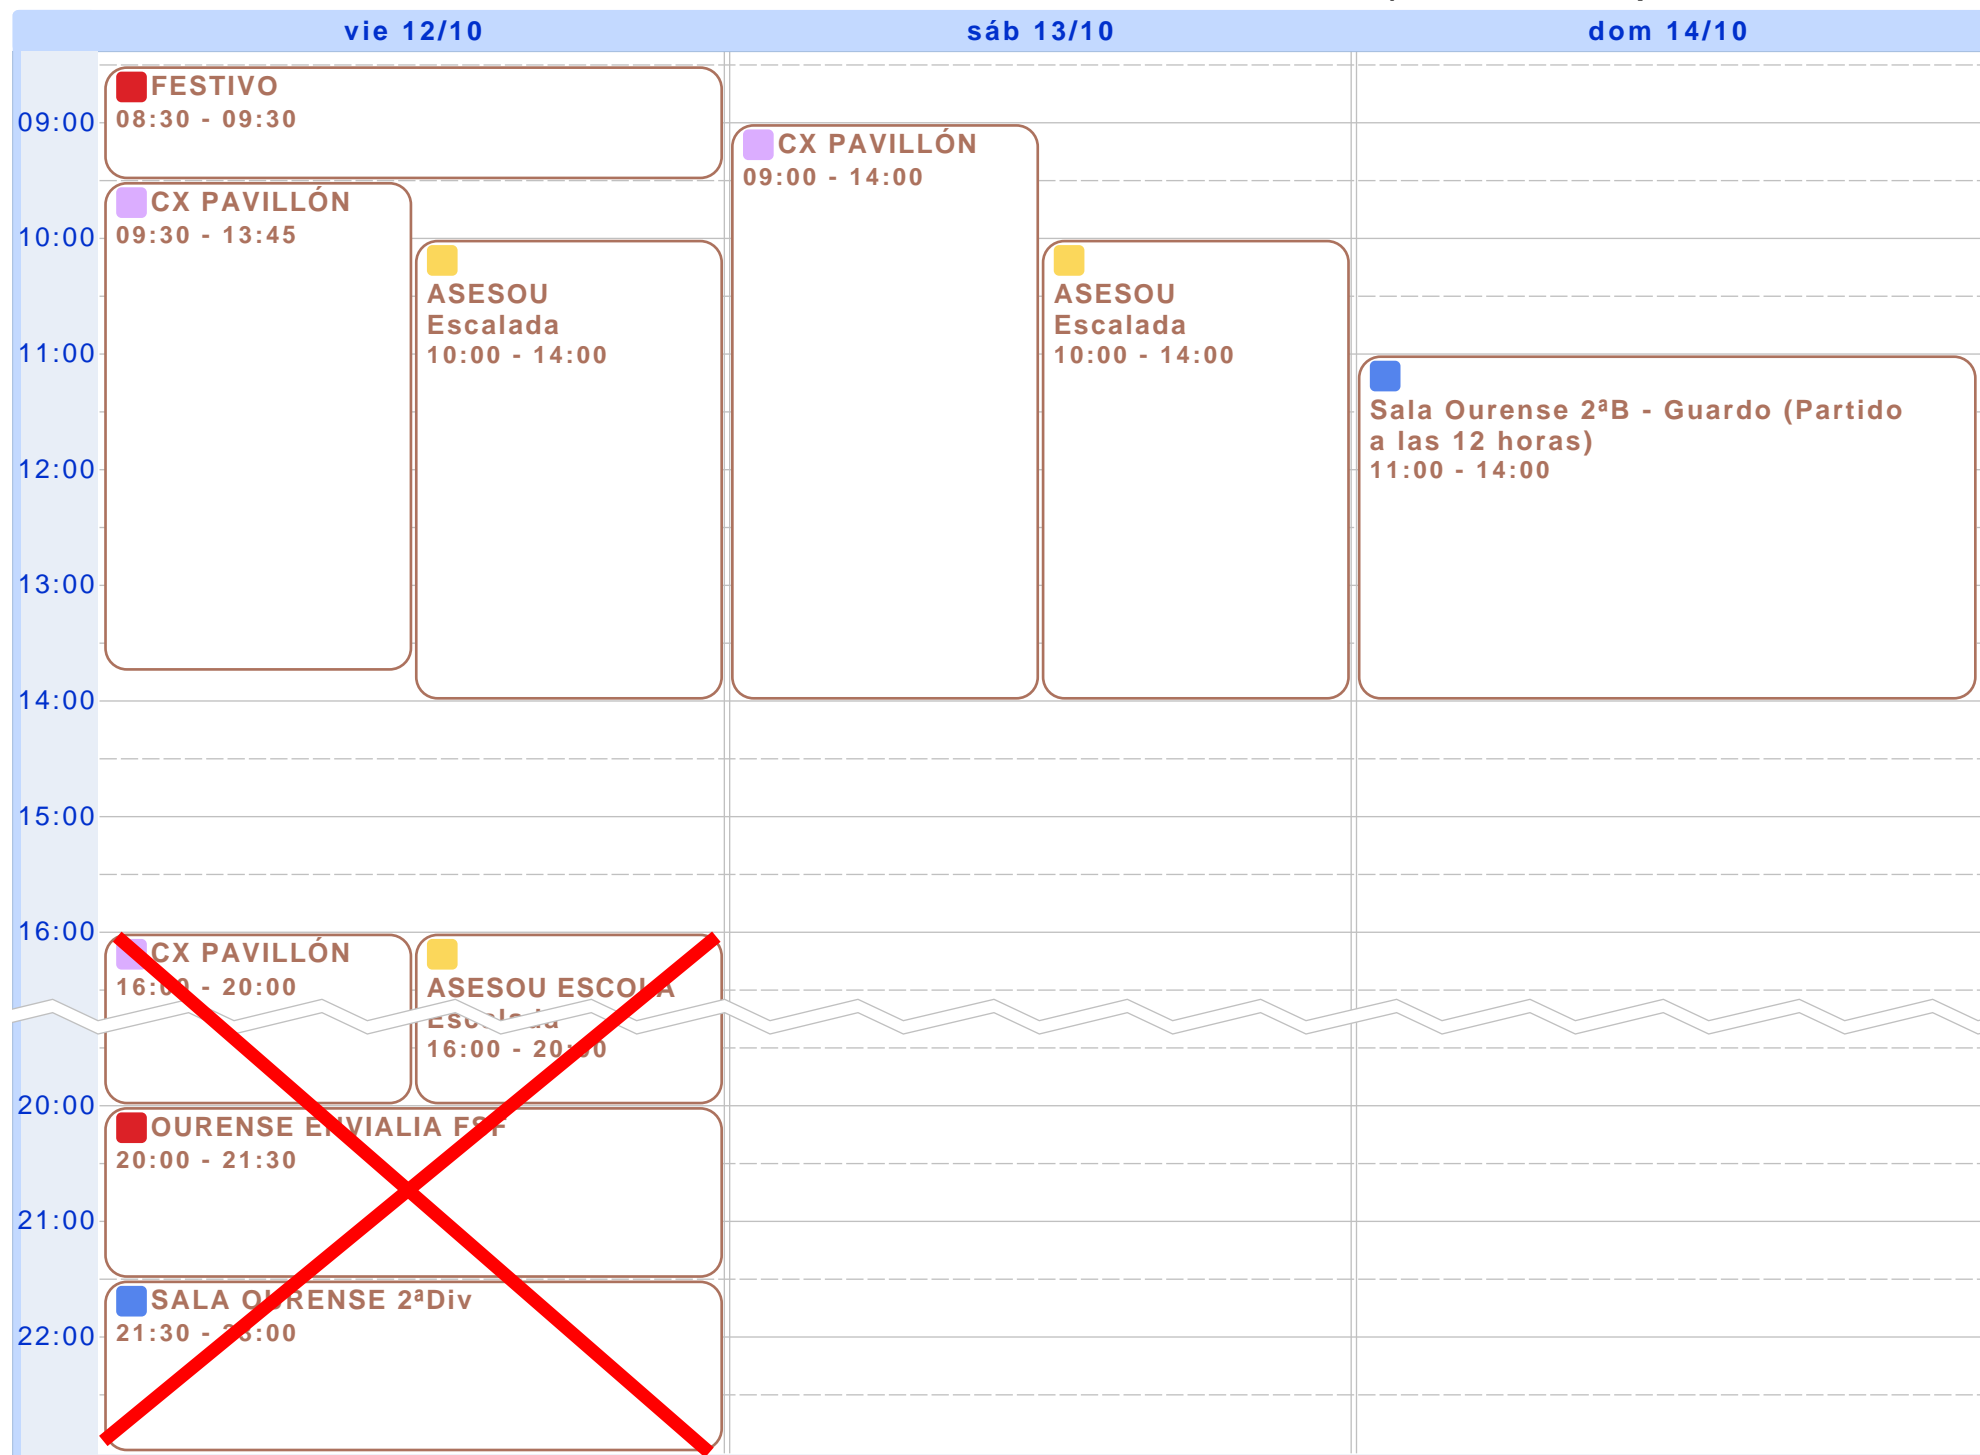

**Anexo Remedios**

**sáb 13 de oct – dom 14 de oct de 2018 (Hora de Europa central - Madrid)**

sáb 13/10

dom 14/10

12:00

13:00

14:00

15:00

16:00

17:00

18:00

19:00

20:00

21:00

22:00

23:00

 **Nova Xestion Pabellón-Calfrima Carballal (Sen Fem)**  
18:00 - 19:30

sáb 13/10

dom 14/10

06:00

07:00

08:00

09:00

10:00