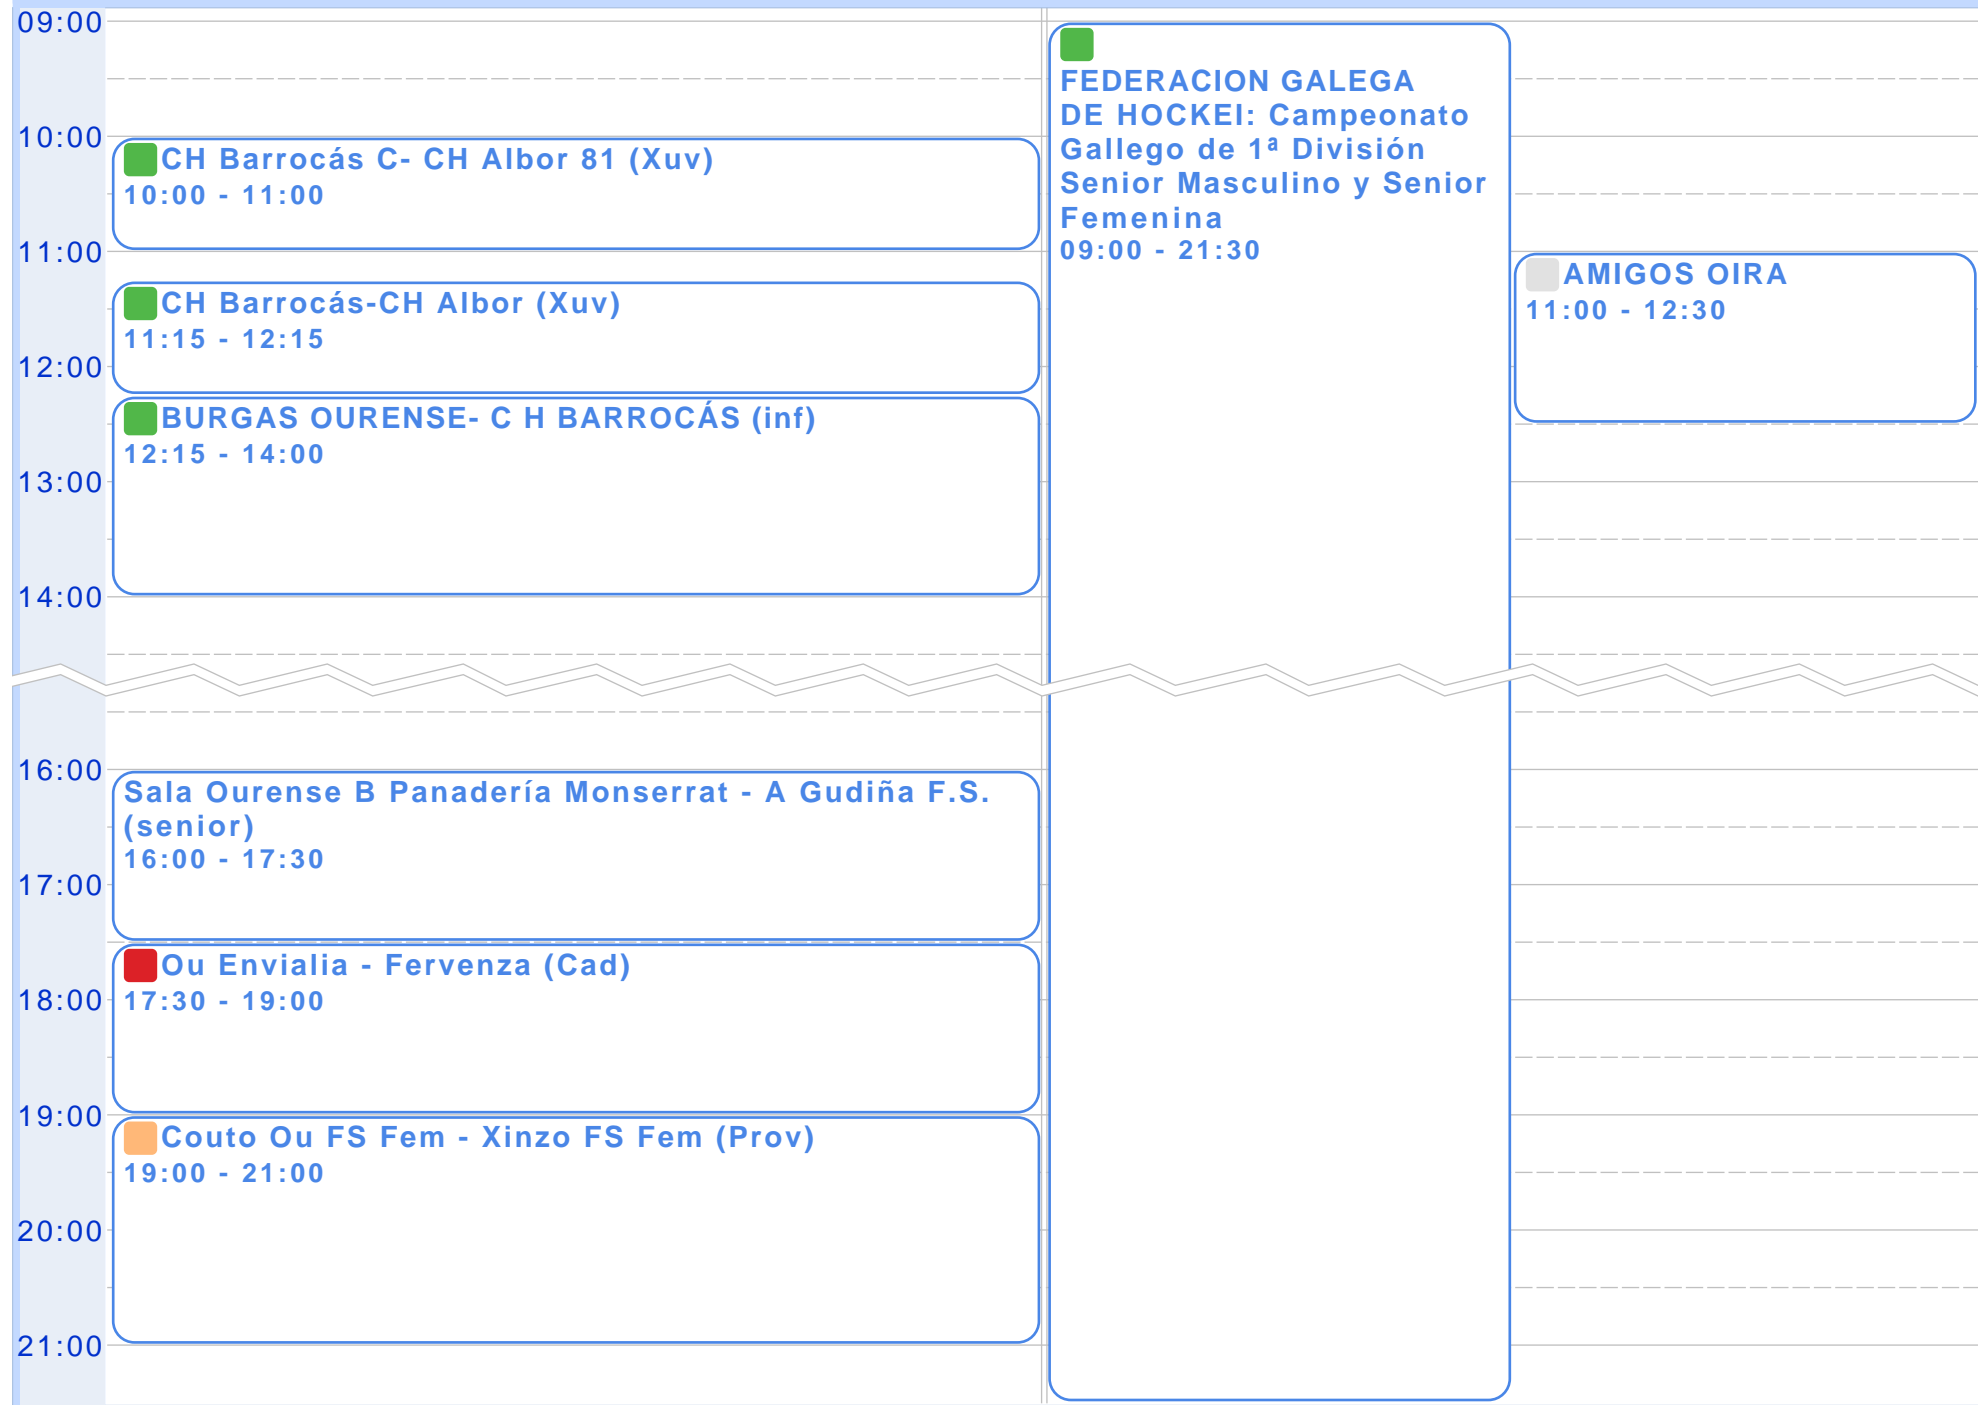

sáb 12/1

dom 13/1