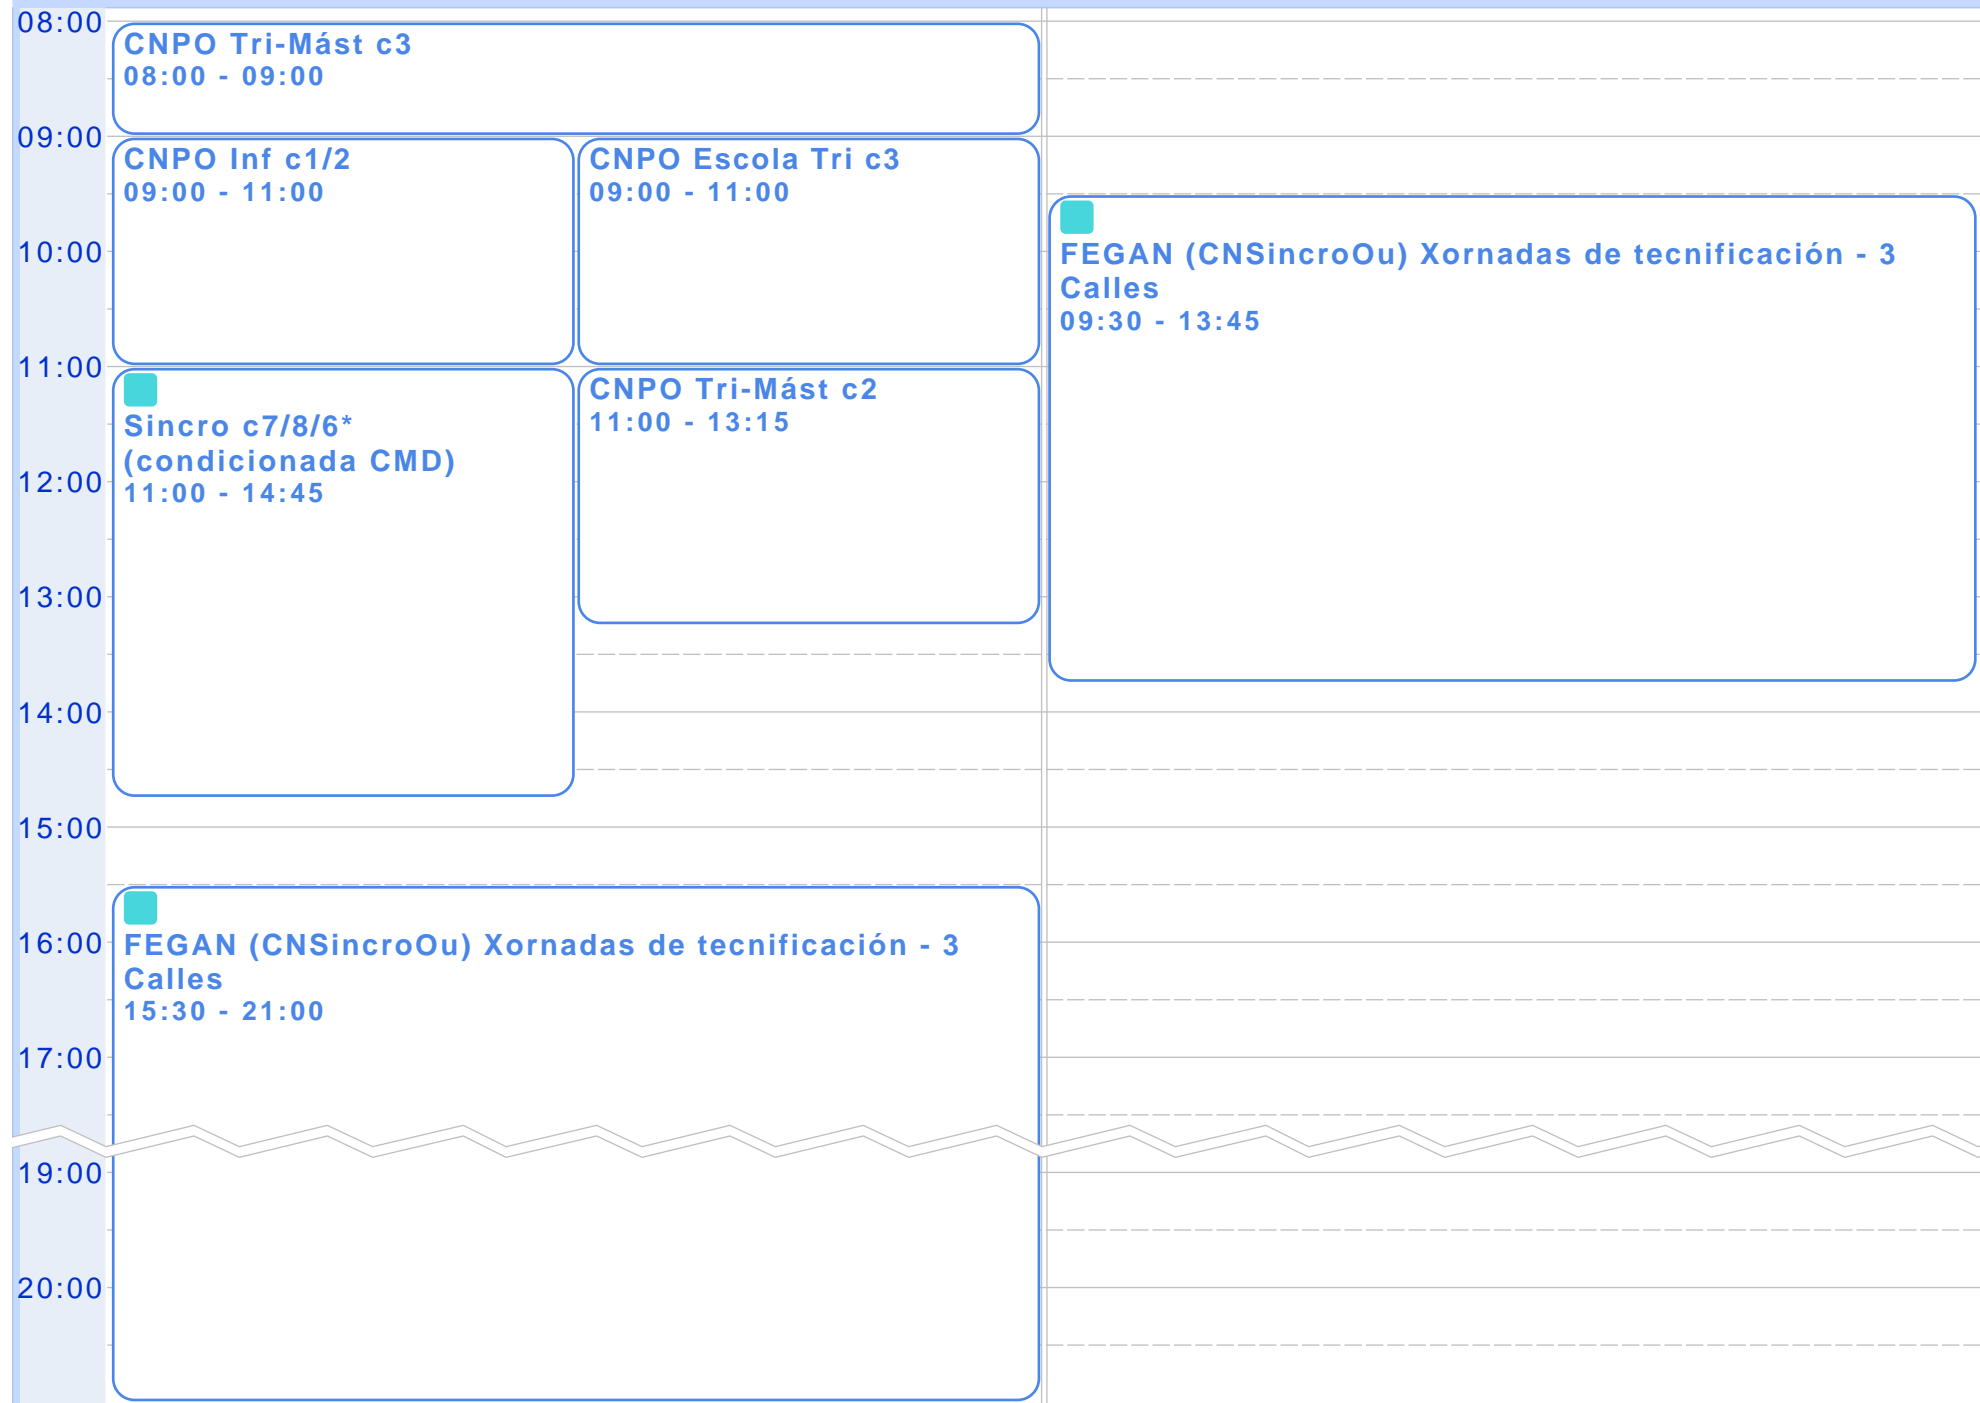

Piscina 50 m

sáb 12 de ene – dom 13 de ene de 2019 (Hora de Europa central - Madrid)

sáb 12/1

dom 13/1