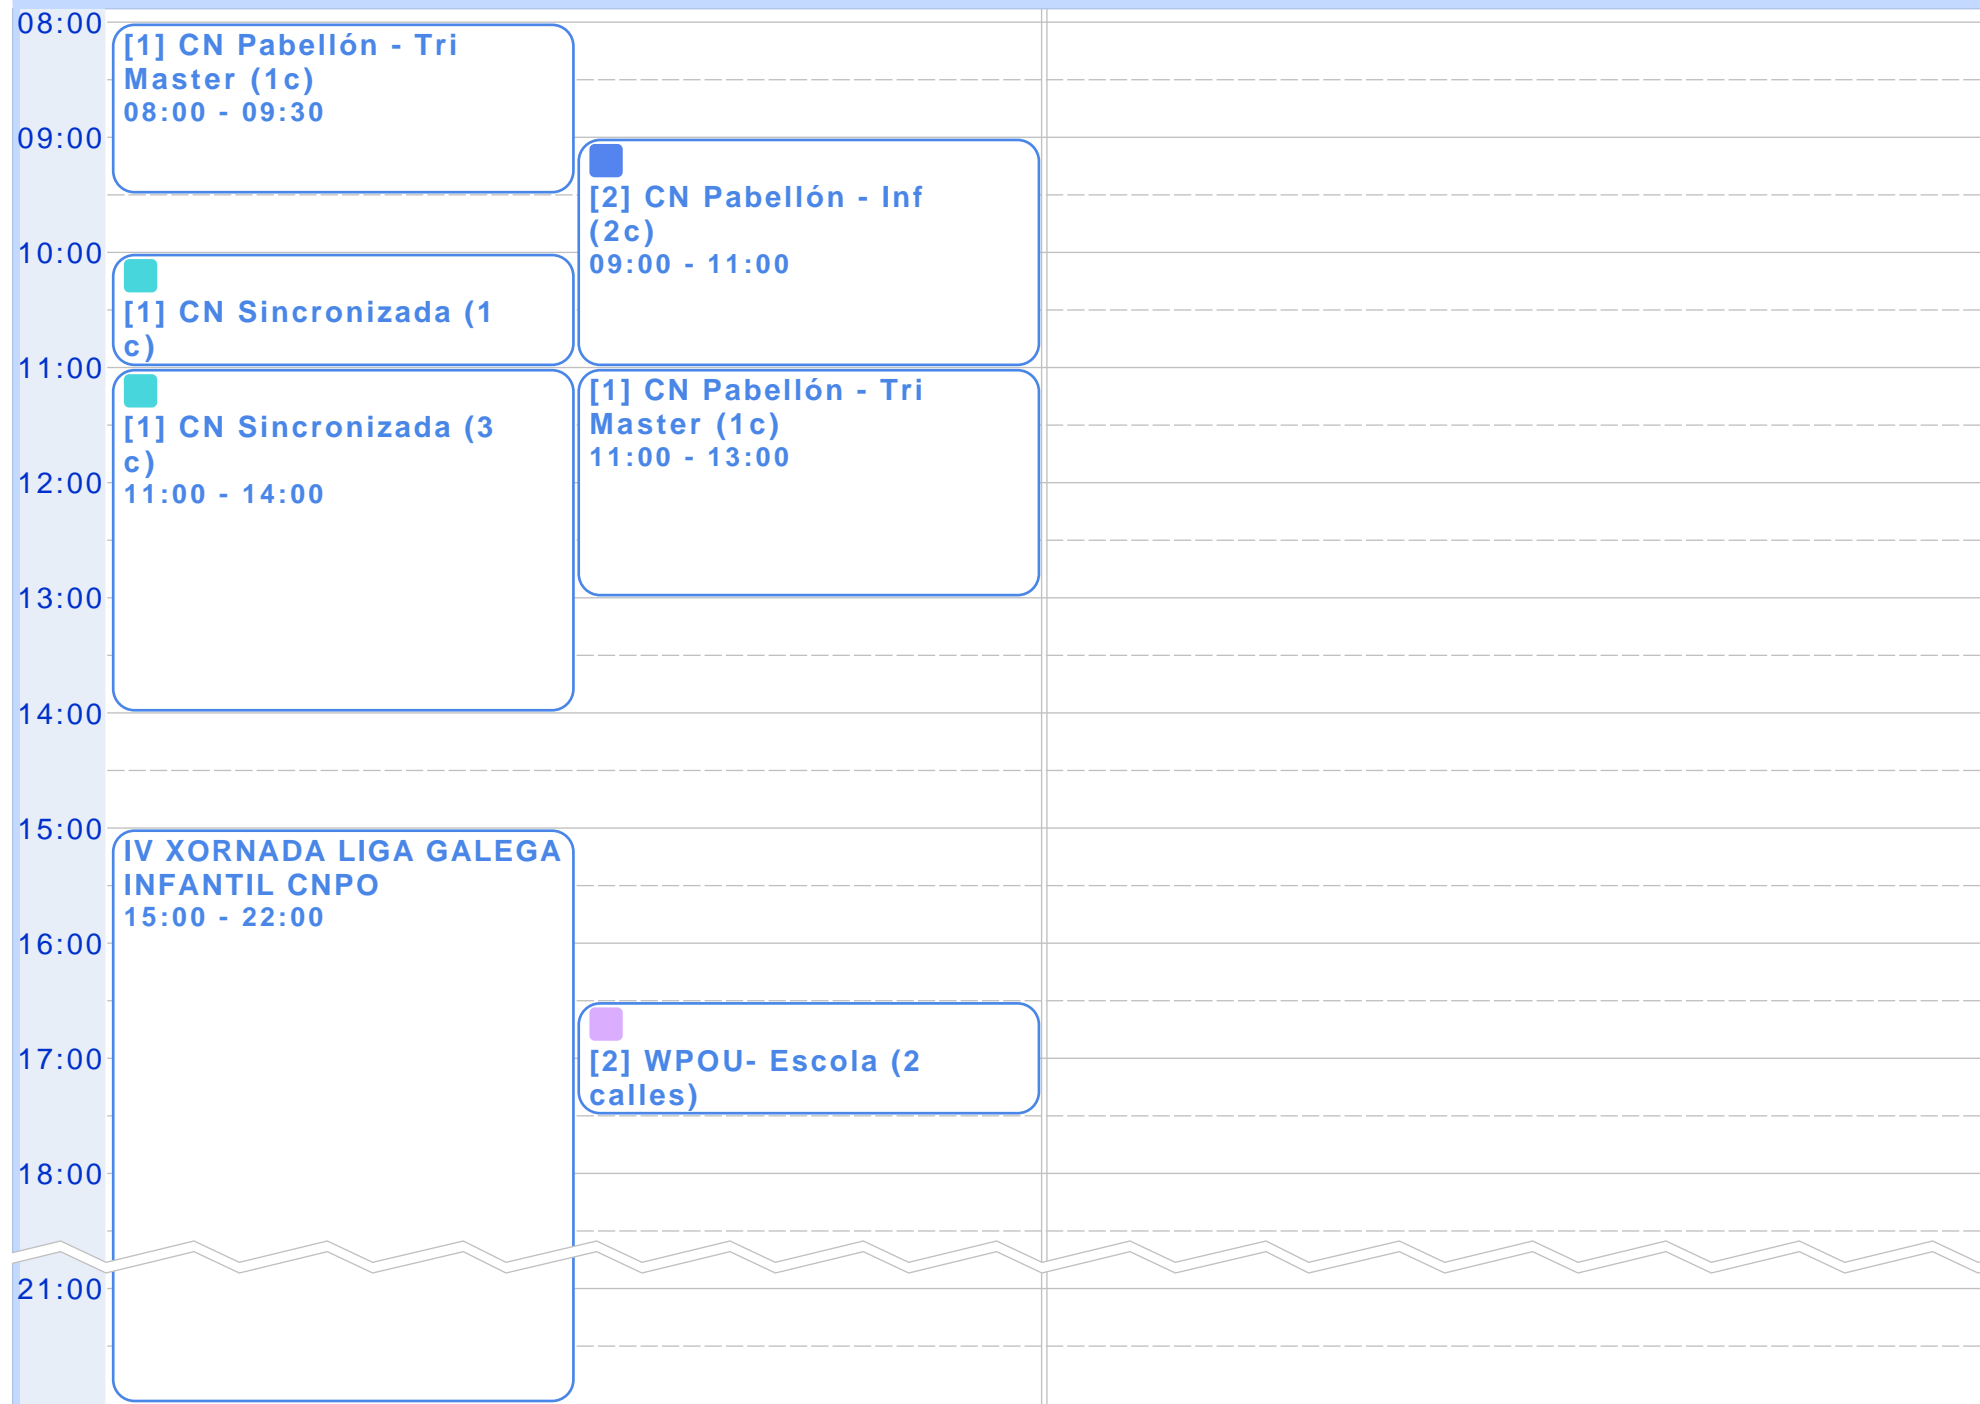

14:00

15:00

16:00

17:00

18:00

19:00

 **CAFETERÍA PABELLÓN**
19:00 - 20:00

20:00

sáb 13/5

dom 14/5

sáb 13/5

dom 14/5

08:00

09:00

 **CN Pabellón - Sr/Jun/Adap (5c)**
09:00 - 11:30

10:00