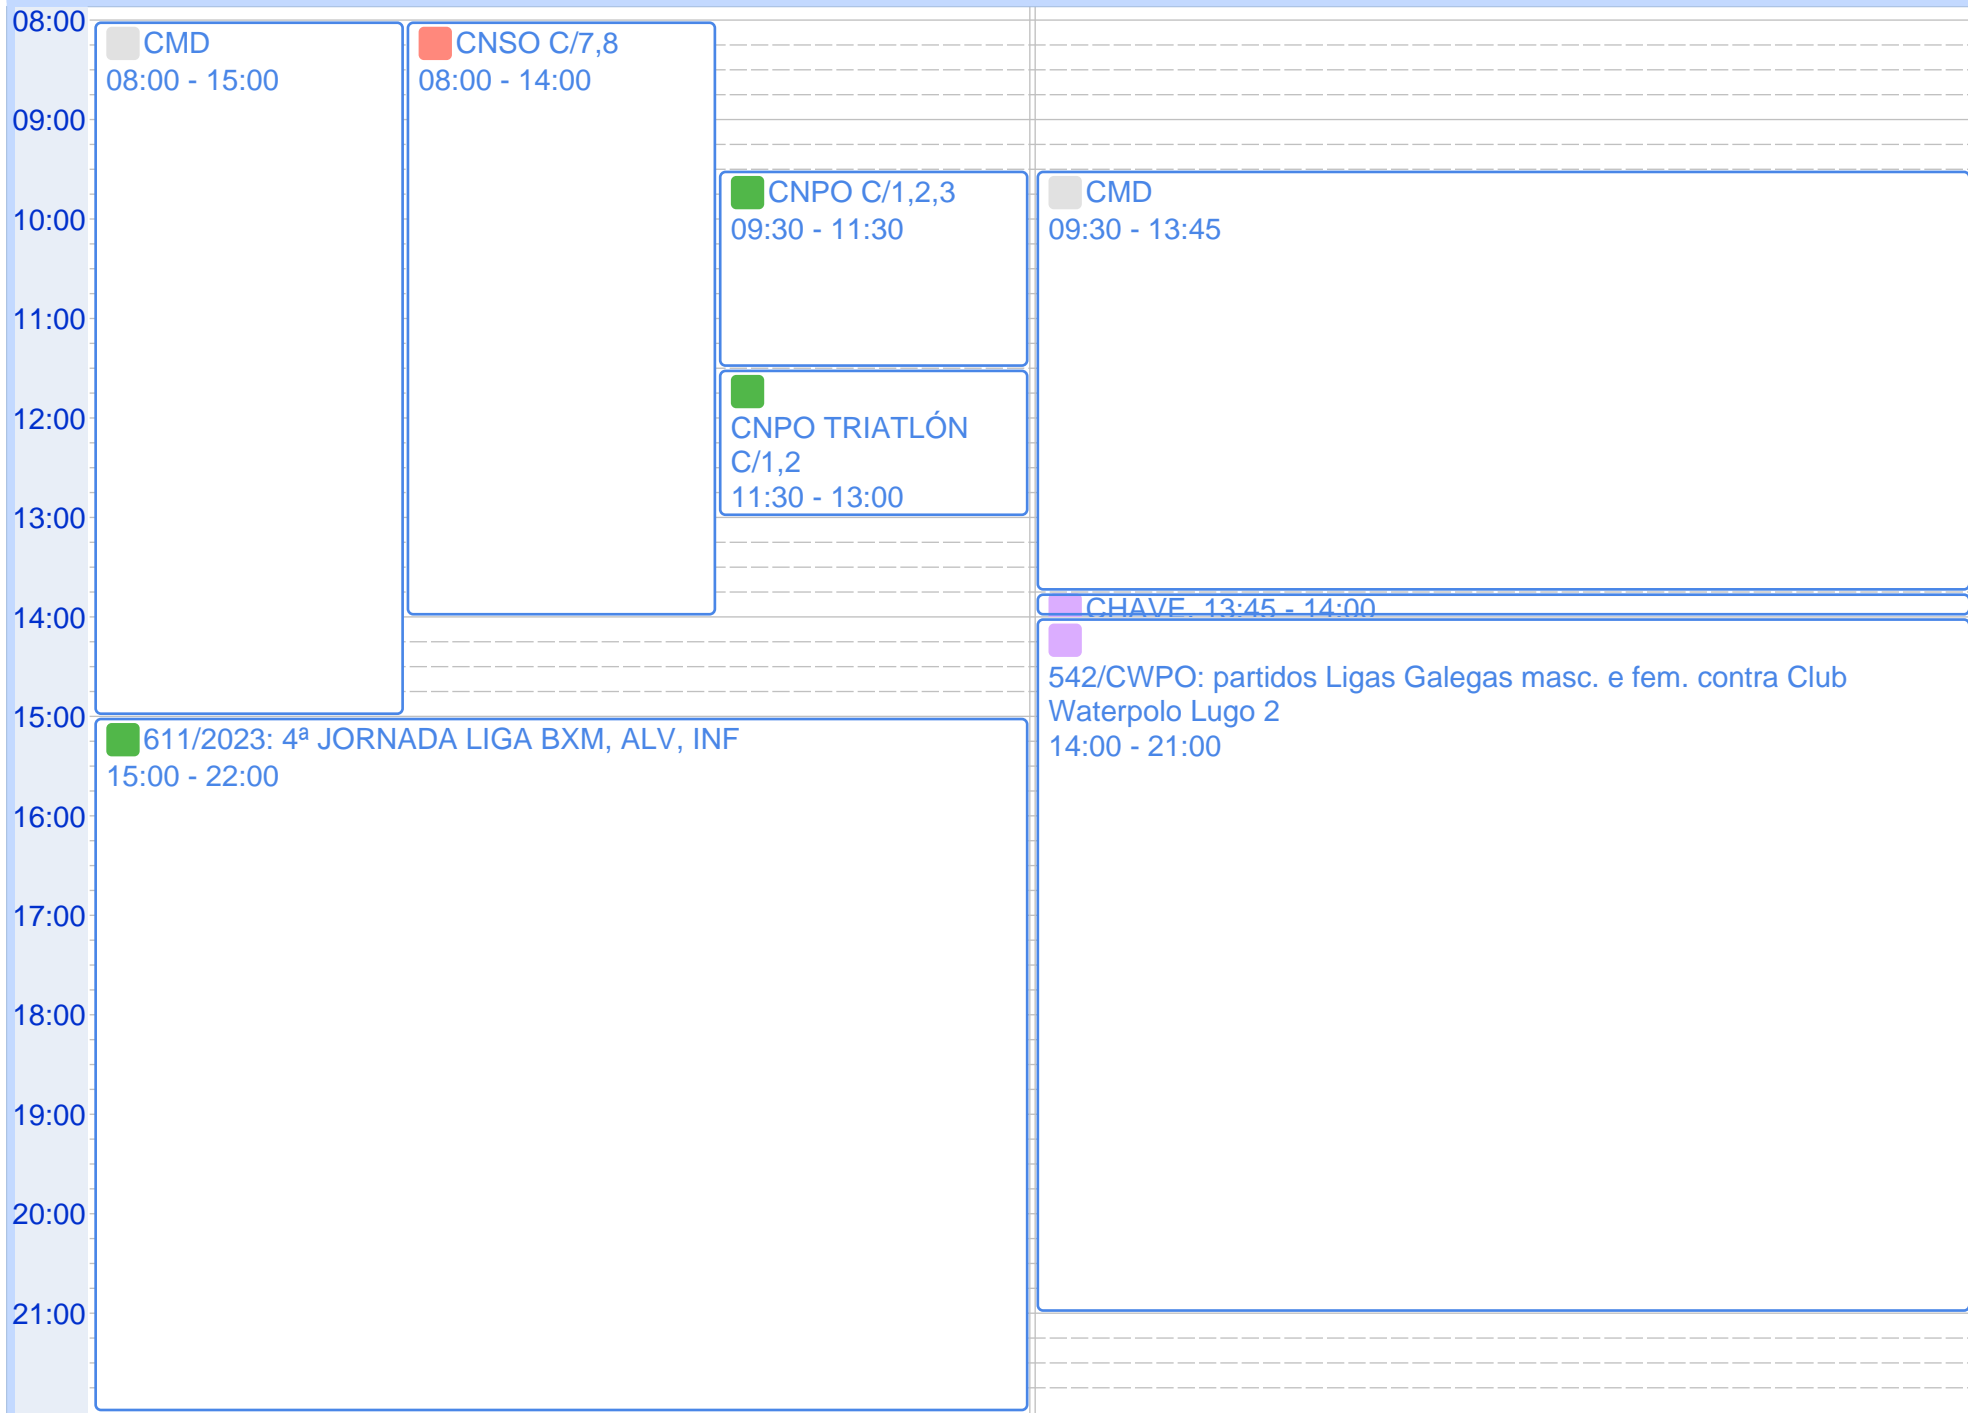

sáb 13/4

dom 14/4