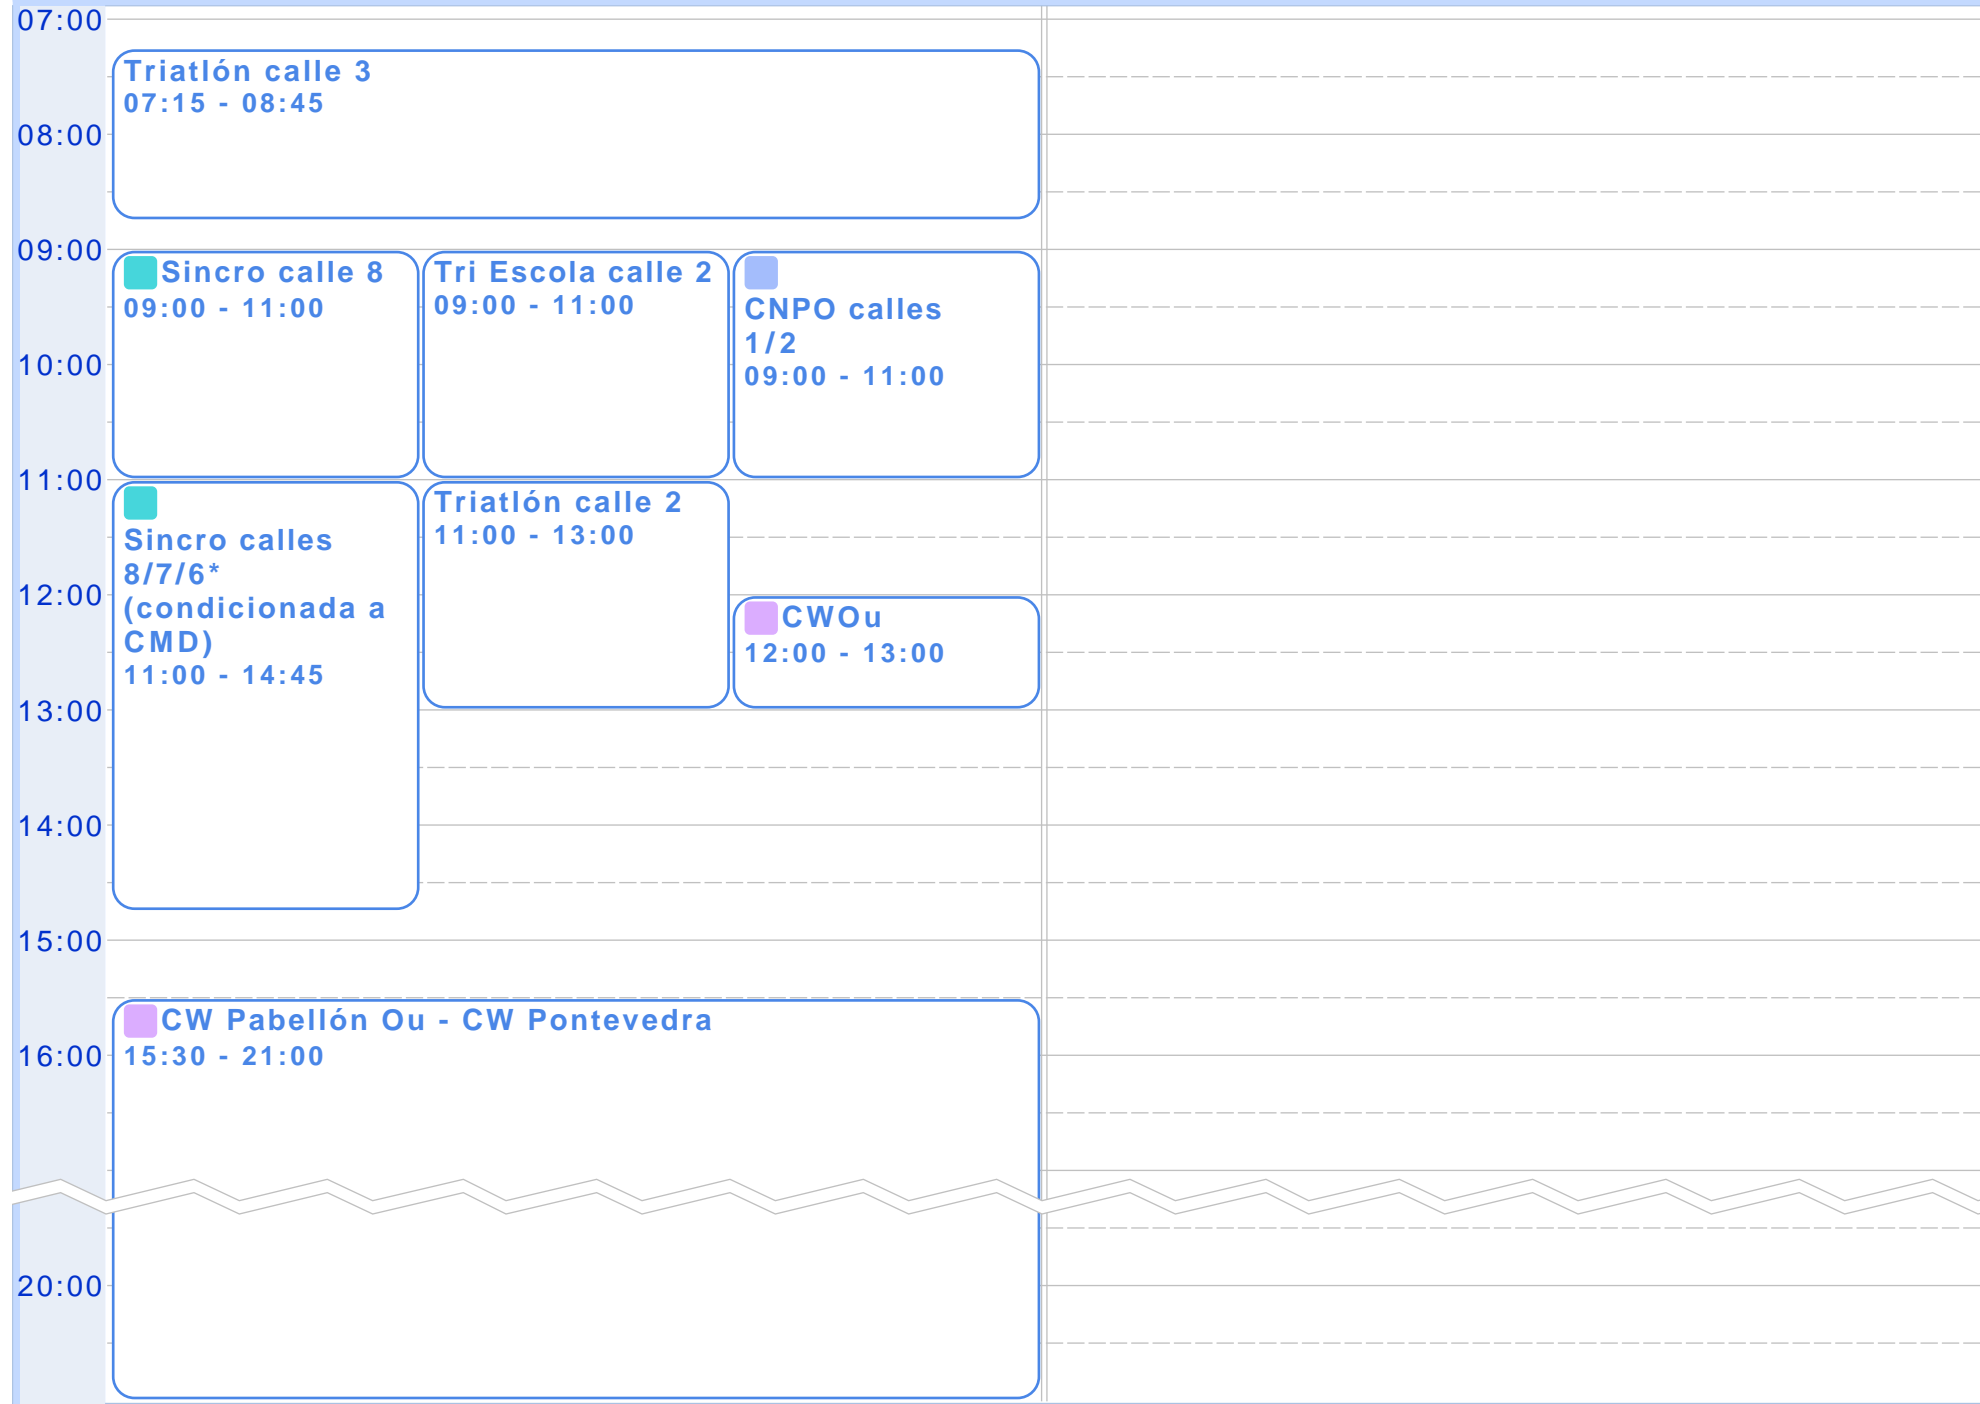

13:00

14:00

15:00

16:00

17:00

18:00

19:00

20:00

21:00

22:00

23:00

 **Carballeira CF - Muíños (2ª Regional)**
17:00 - 18:45

sáb 14/4

dom 15/4

sáb 14/4

dom 15/4

09:00

10:00

11:00

12:00

13:00

14:00

15:00

16:00