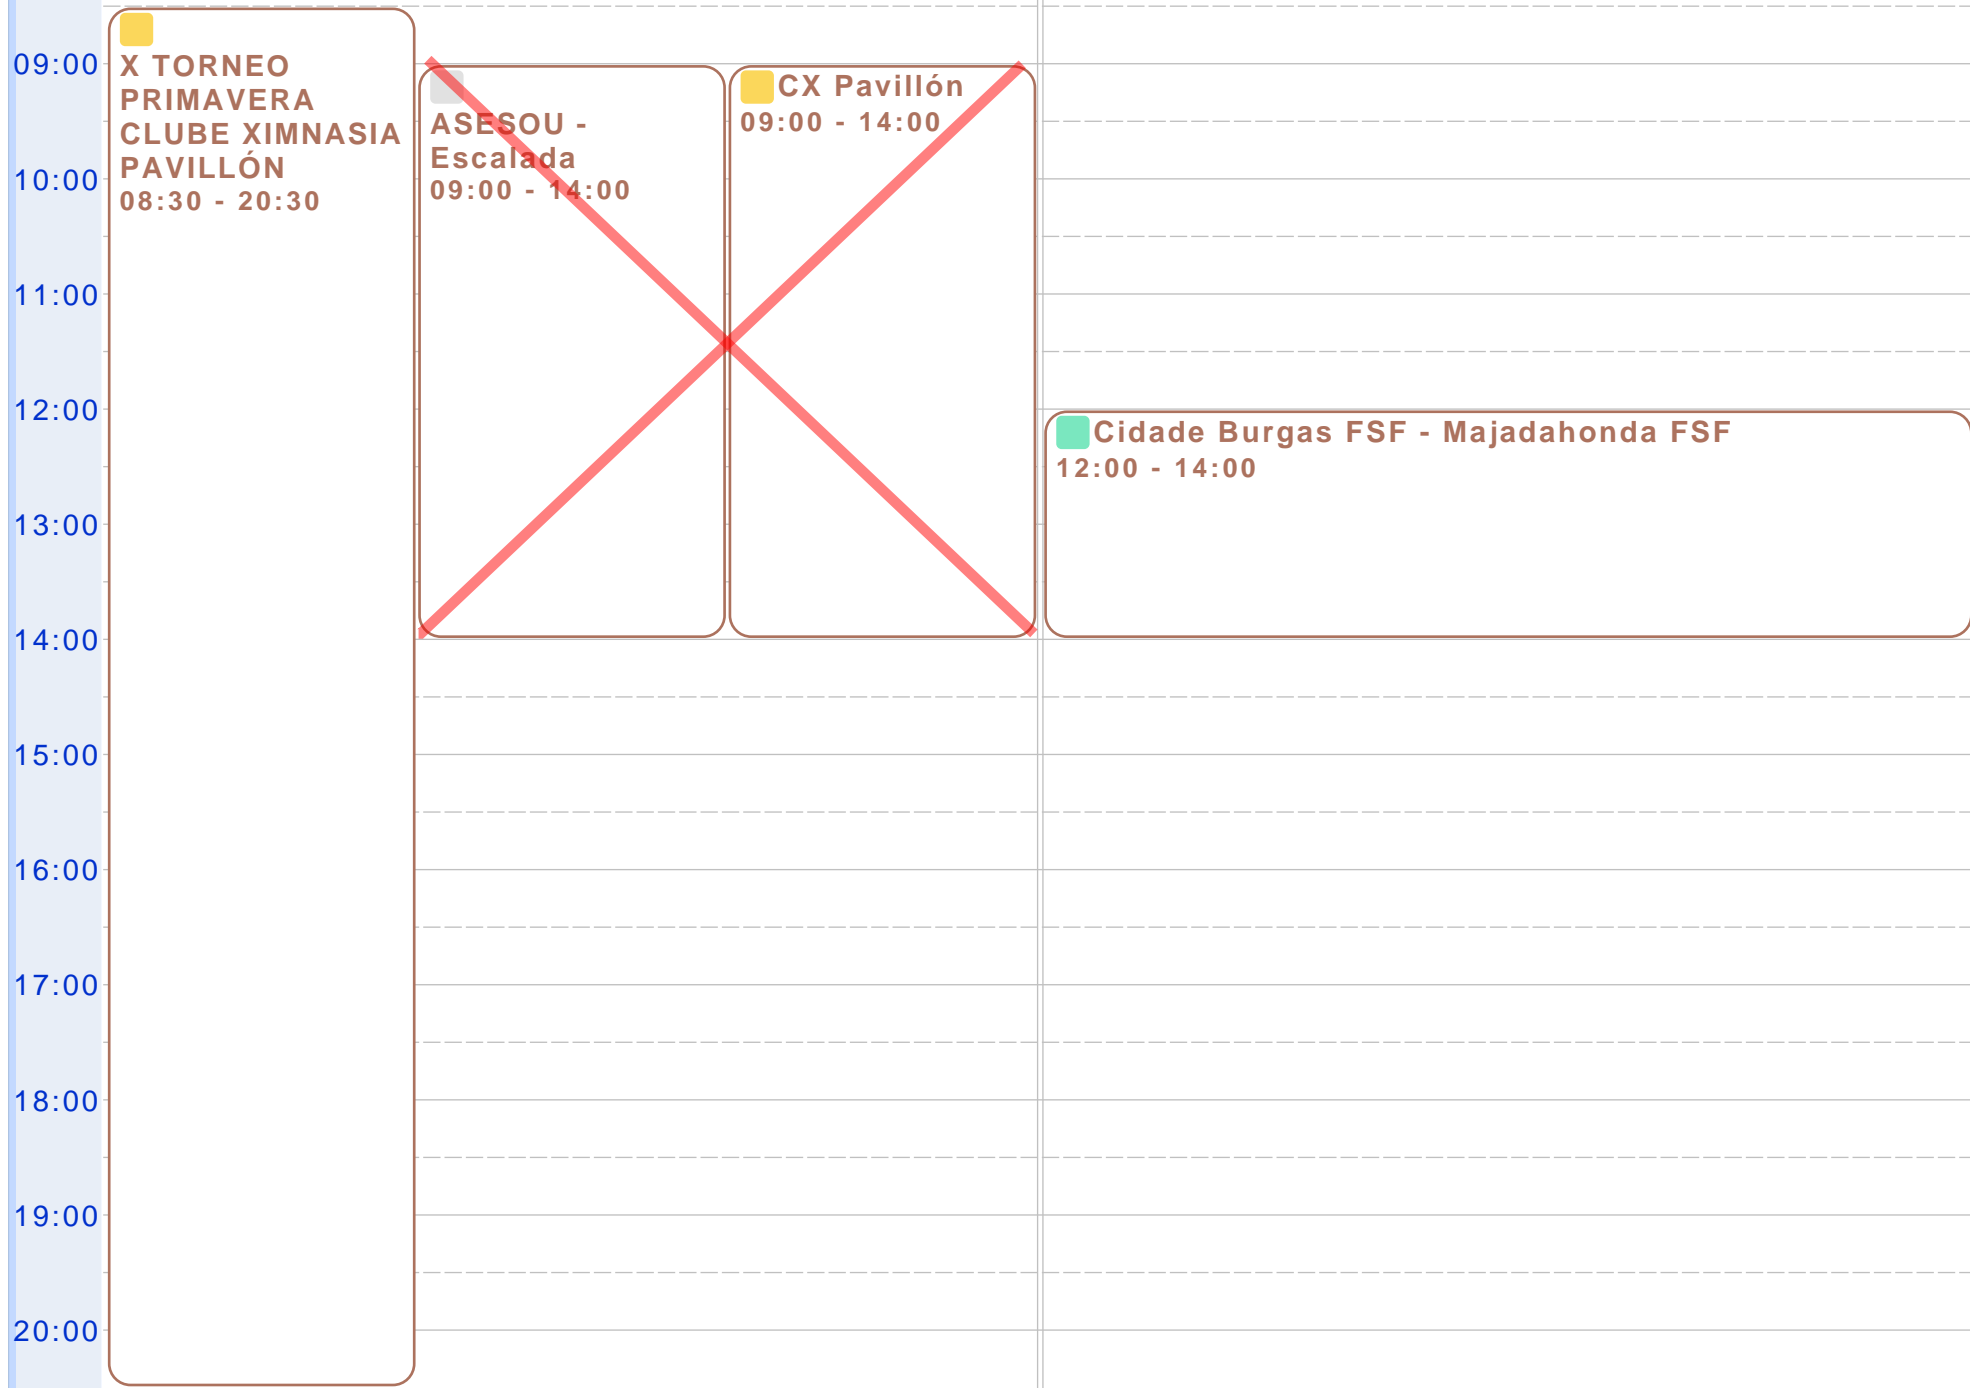

**CTO. GALLEGO DE HALTEROFILIA JUNIOR-SENIOR +
LIGA NACIONAL ESCOLAR Y ABSOLUTA**
09:00 - 14:00

sáb 14/4

dom 15/4

sáb 14/4

dom 15/4

sáb 14/4

dom 15/4

sáb 14/4