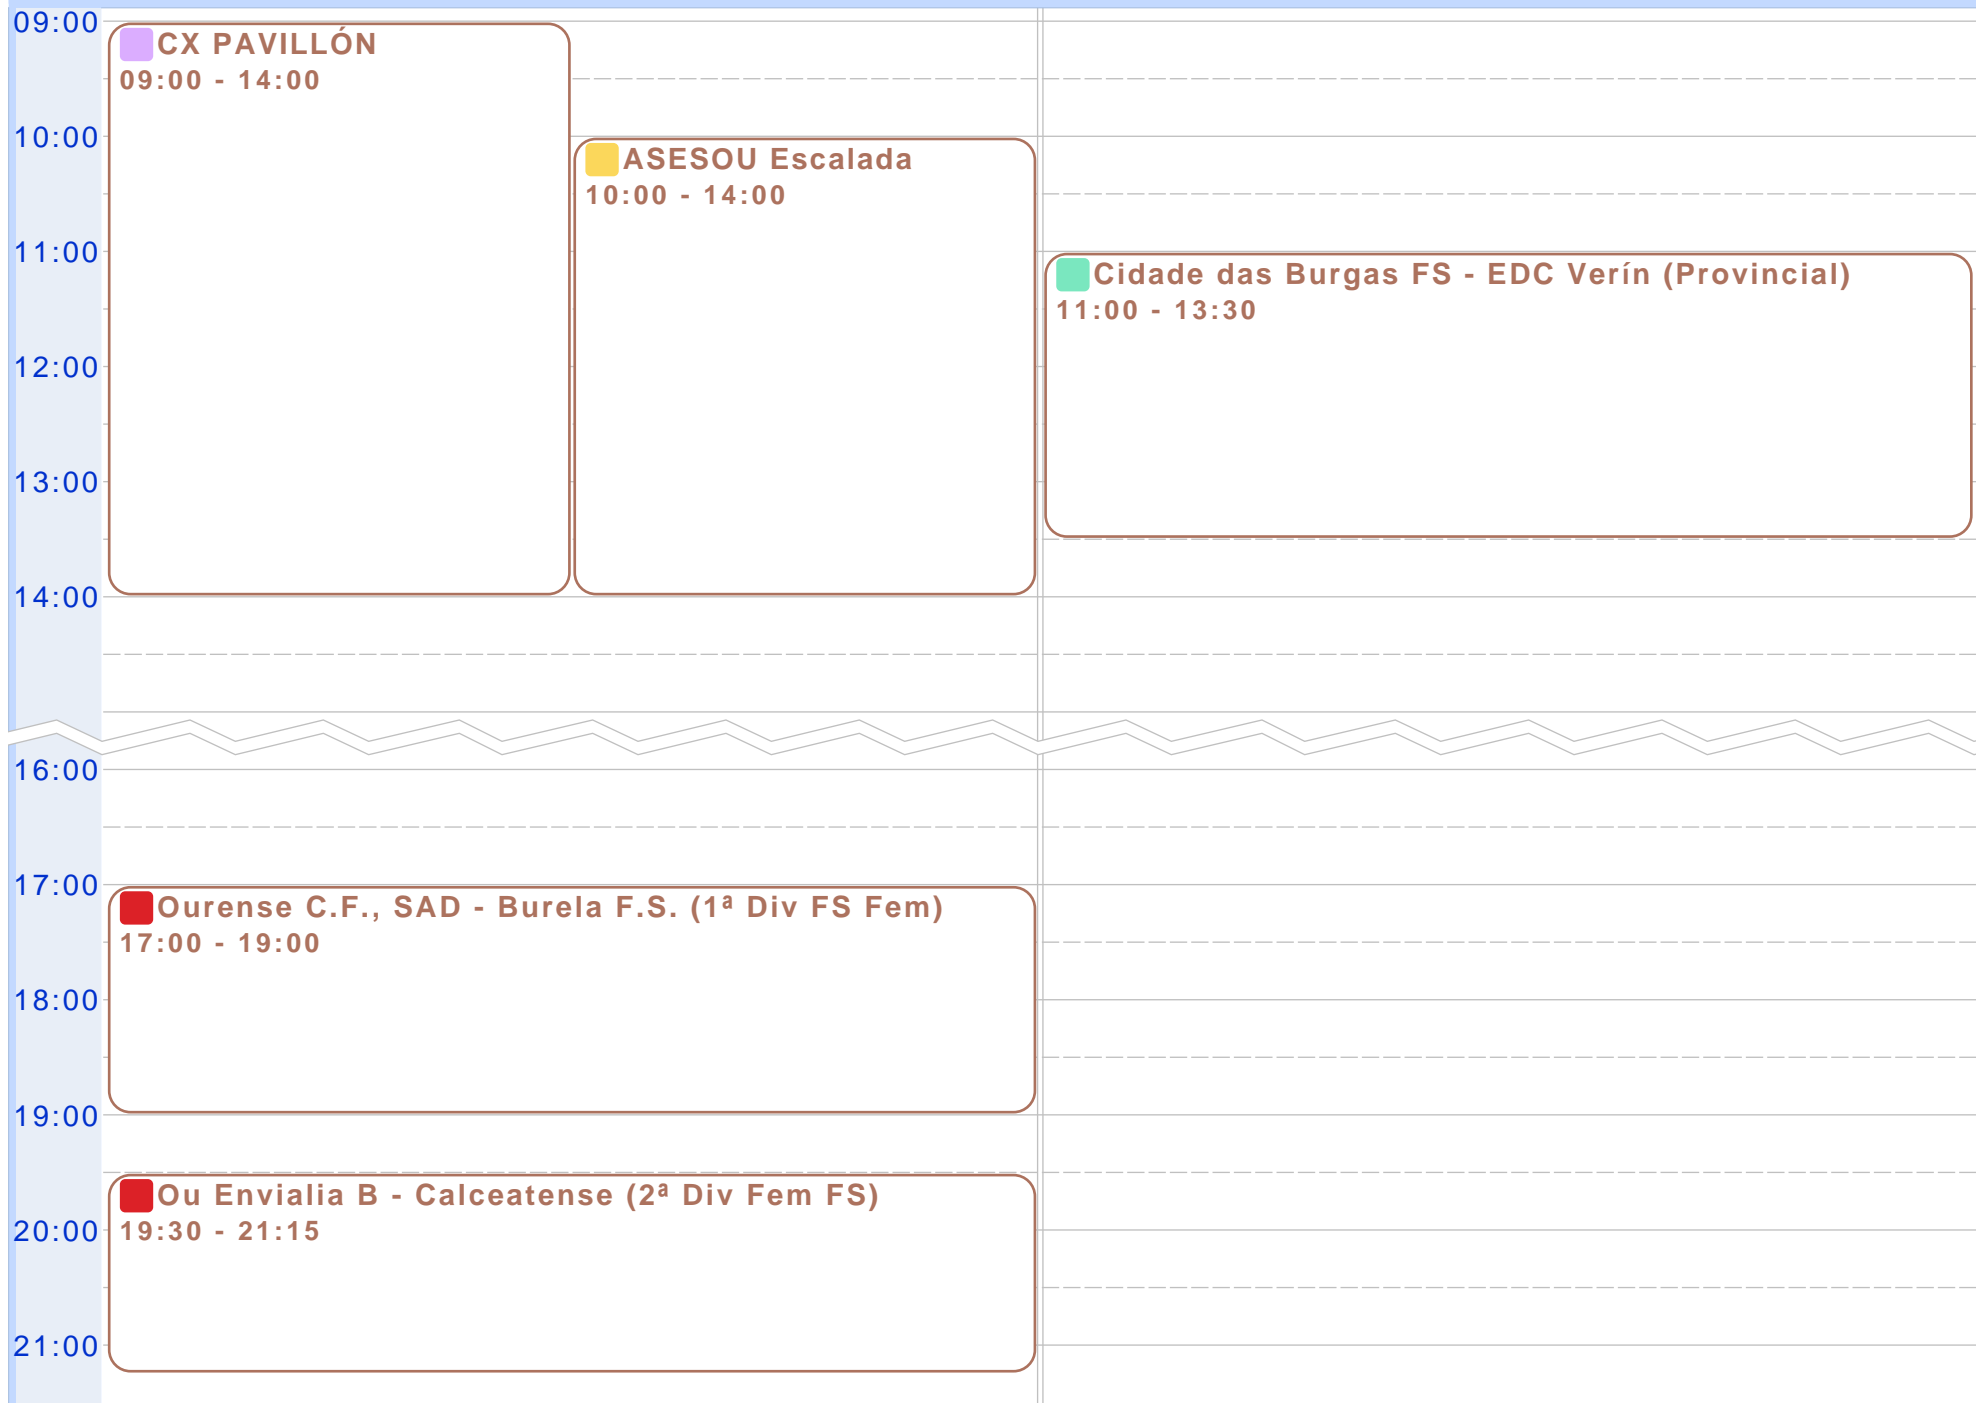

Cancha Central Remedios sáb 15 de dic – dom 16 de dic de 2018 (Hora de Europa central - Madrid)

sáb 15/12

dom 16/12