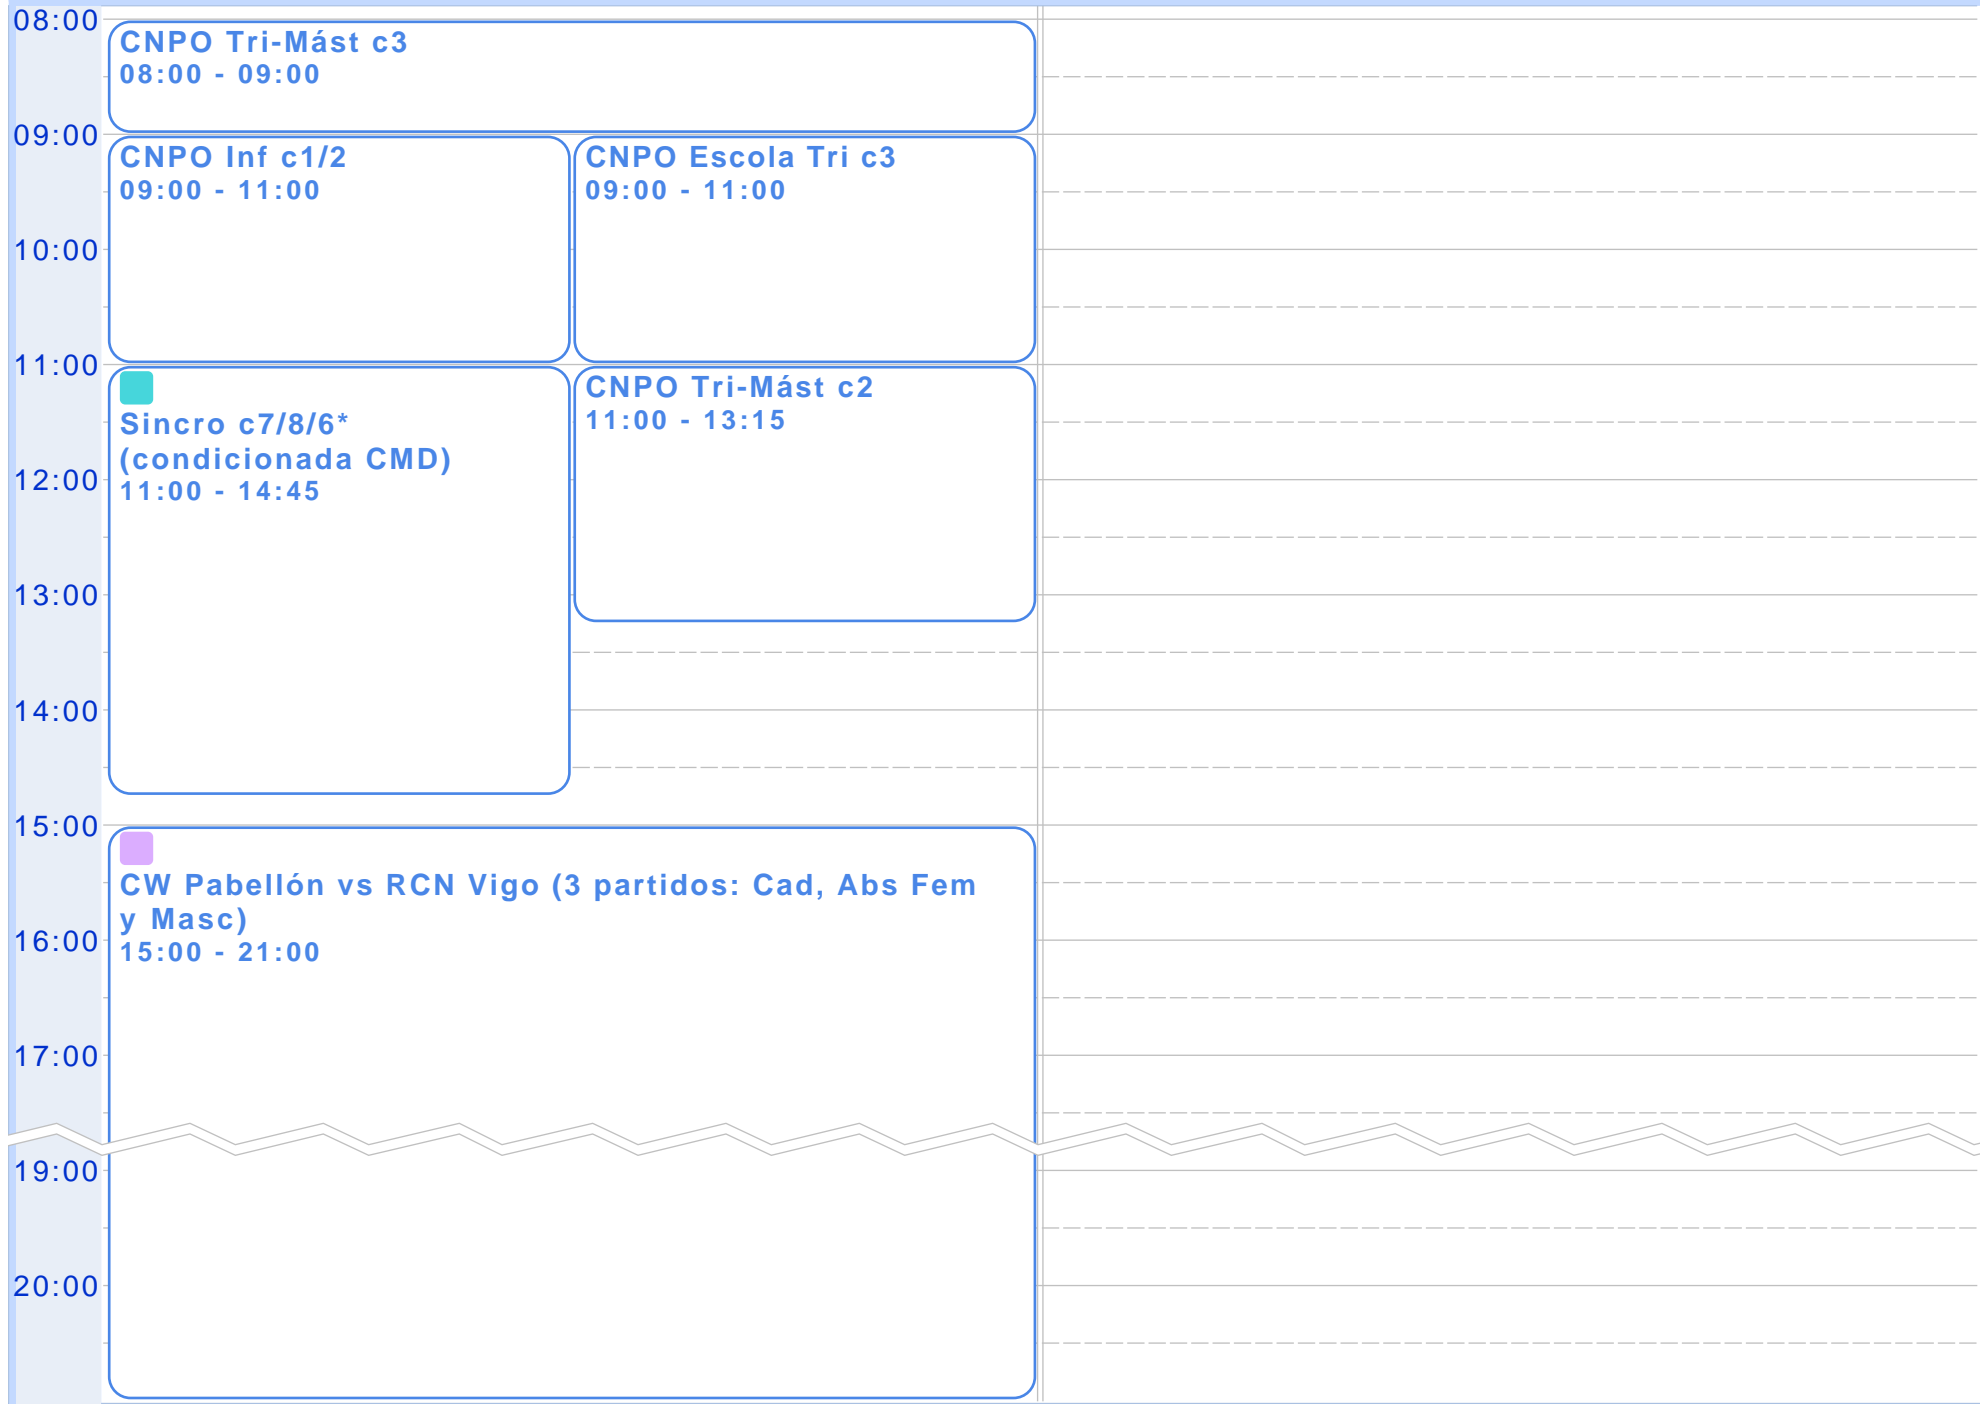

19:00

Piscina 50 m

sáb 15 de dic – dom 16 de dic de 2018 (Hora de Europa central - Madrid)

sáb 15/12

dom 16/12

sáb 15/12

dom 16/12

10:00