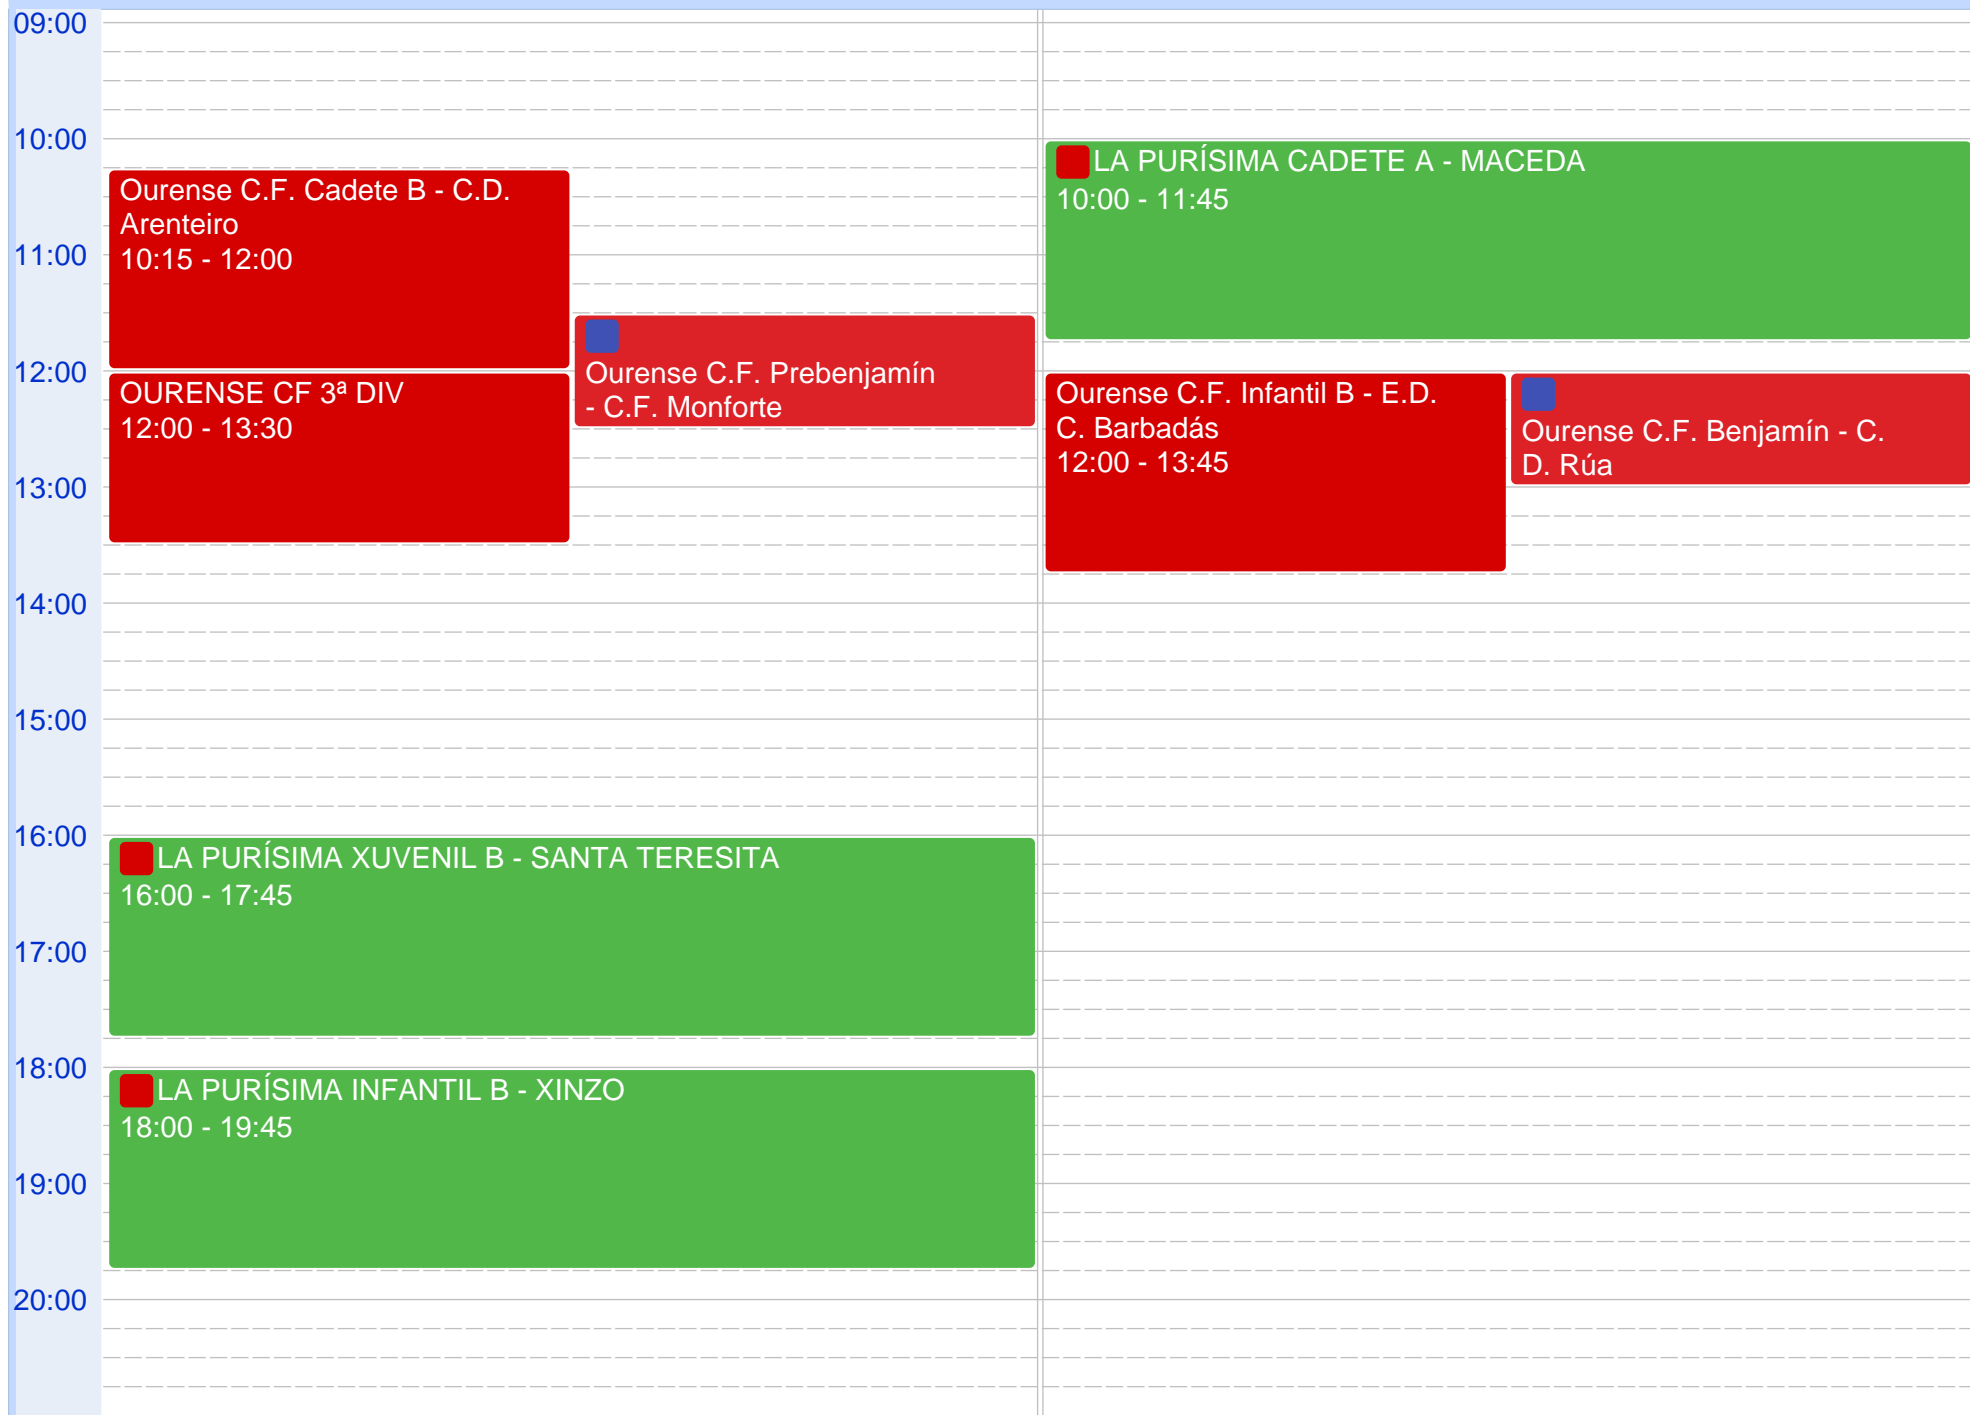

	jue 13/1	vie 14/1	sáb 15/1	dom 16/1
09:00	CLUB ALPINO OURENSÁN 09:00 - 16:00	CLUB ALPINO OURENSÁN 09:00 - 16:00	Adestrame nto ximnasia 09:00 - 14:00	
10:00		HOSPITAL DE DÍA central ou anexo 10:00 - 13:00	ASESOU: PROBAS SELECCIÓN 09:30 - 12:00	Xuventude Ourense ALV B- Maceda
11:00				
12:00				*LIGA EBA: BOSCO SALESIANOS OURENSE - OBRADOIRO SILLEDA 12:00 - 14:00
13:00				
14:00				
15:00				
16:00	ASESOU: ESCOLA 16:00 - 20:00	ASESOU: ESCOLA 16:00 - 20:00	CLUB XIMNASIA PAVILLÓN 16:00 - 20:00	
17:00	PABELLÓN CF ESCOLA 16:30 - 18:30		Ourense C.F. Envialia- Penya Esplugues, Assoc. Esp. 17:00 - 18:30	
18:00	COB JNR- Instituto de Compostela			
19:00				
20:00	ASES OU: ADULTO	OURENSE ENVIALIA A 20:00 - 21:30	OURENSE CF ENVIALIA B - U.D.C. Txantrea 19:30 - 21:00	
21:00	CLUB ALPINO OURENS			
22:00	O COUTO FS- BEARIZ 21:30 - 23:00	AD BOSCO EBA 21:30 - 23:00	ALPINO 21:30 - 23:00	

sáb 15/1

dom 16/1

Time	sáb 15/1	dom 16/1
09:00	 Campeonato gallego de hockey sala senior masculino 08:30 - 14:30	
10:00		
11:00		
12:00		 Sala Ourense cdt- EDM Salceda 11:15 - 12:30
13:00		 Sala Ourense xuv - EDM Salceda 12:30 - 13:45
14:00		
15:00		
16:00	 Secundino Basalo - Xuventude 16:00 - 17:00	
17:00	 Secundino Basalo - Miraflores 17:00 - 18:00	
18:00		 Ourense C.F. Envialia Alevín - Ribeira F.S 17:30 - 19:00
19:00	 Sala Ourense - Ribeira Fs 18:30 - 20:00	
20:00	 BARBAÑA FC- SECUNDINO BASALO 20:00 - 21:30	
21:00		

sáb 15/1

dom 16/1

sáb 15/1

dom 16/1

	sáb 15/1	dom 16/1
09:00		
10:00	<p><b>ABO Bball-Carmelitas</b> 10:00 - 11:30</p>	<p><b>CVO INF-MONFORTE</b> 10:00 - 11:30</p>
11:00		
12:00	<p><b>COB-MARIN</b> 12:00 - 13:30</p>	<p><b>CVO CDT-MONFORTE</b> 11:30 - 13:00</p>
13:00		<p><b>CVO XUV-MONFORTE</b> 13:00 - 14:30</p>
14:00		
15:00		
16:00		
17:00		
18:00		<p><b>BURGAS VOLEIBOL SNR- XIRIA CALVO</b> 18:00 - 19:45</p>
19:00		
20:00		