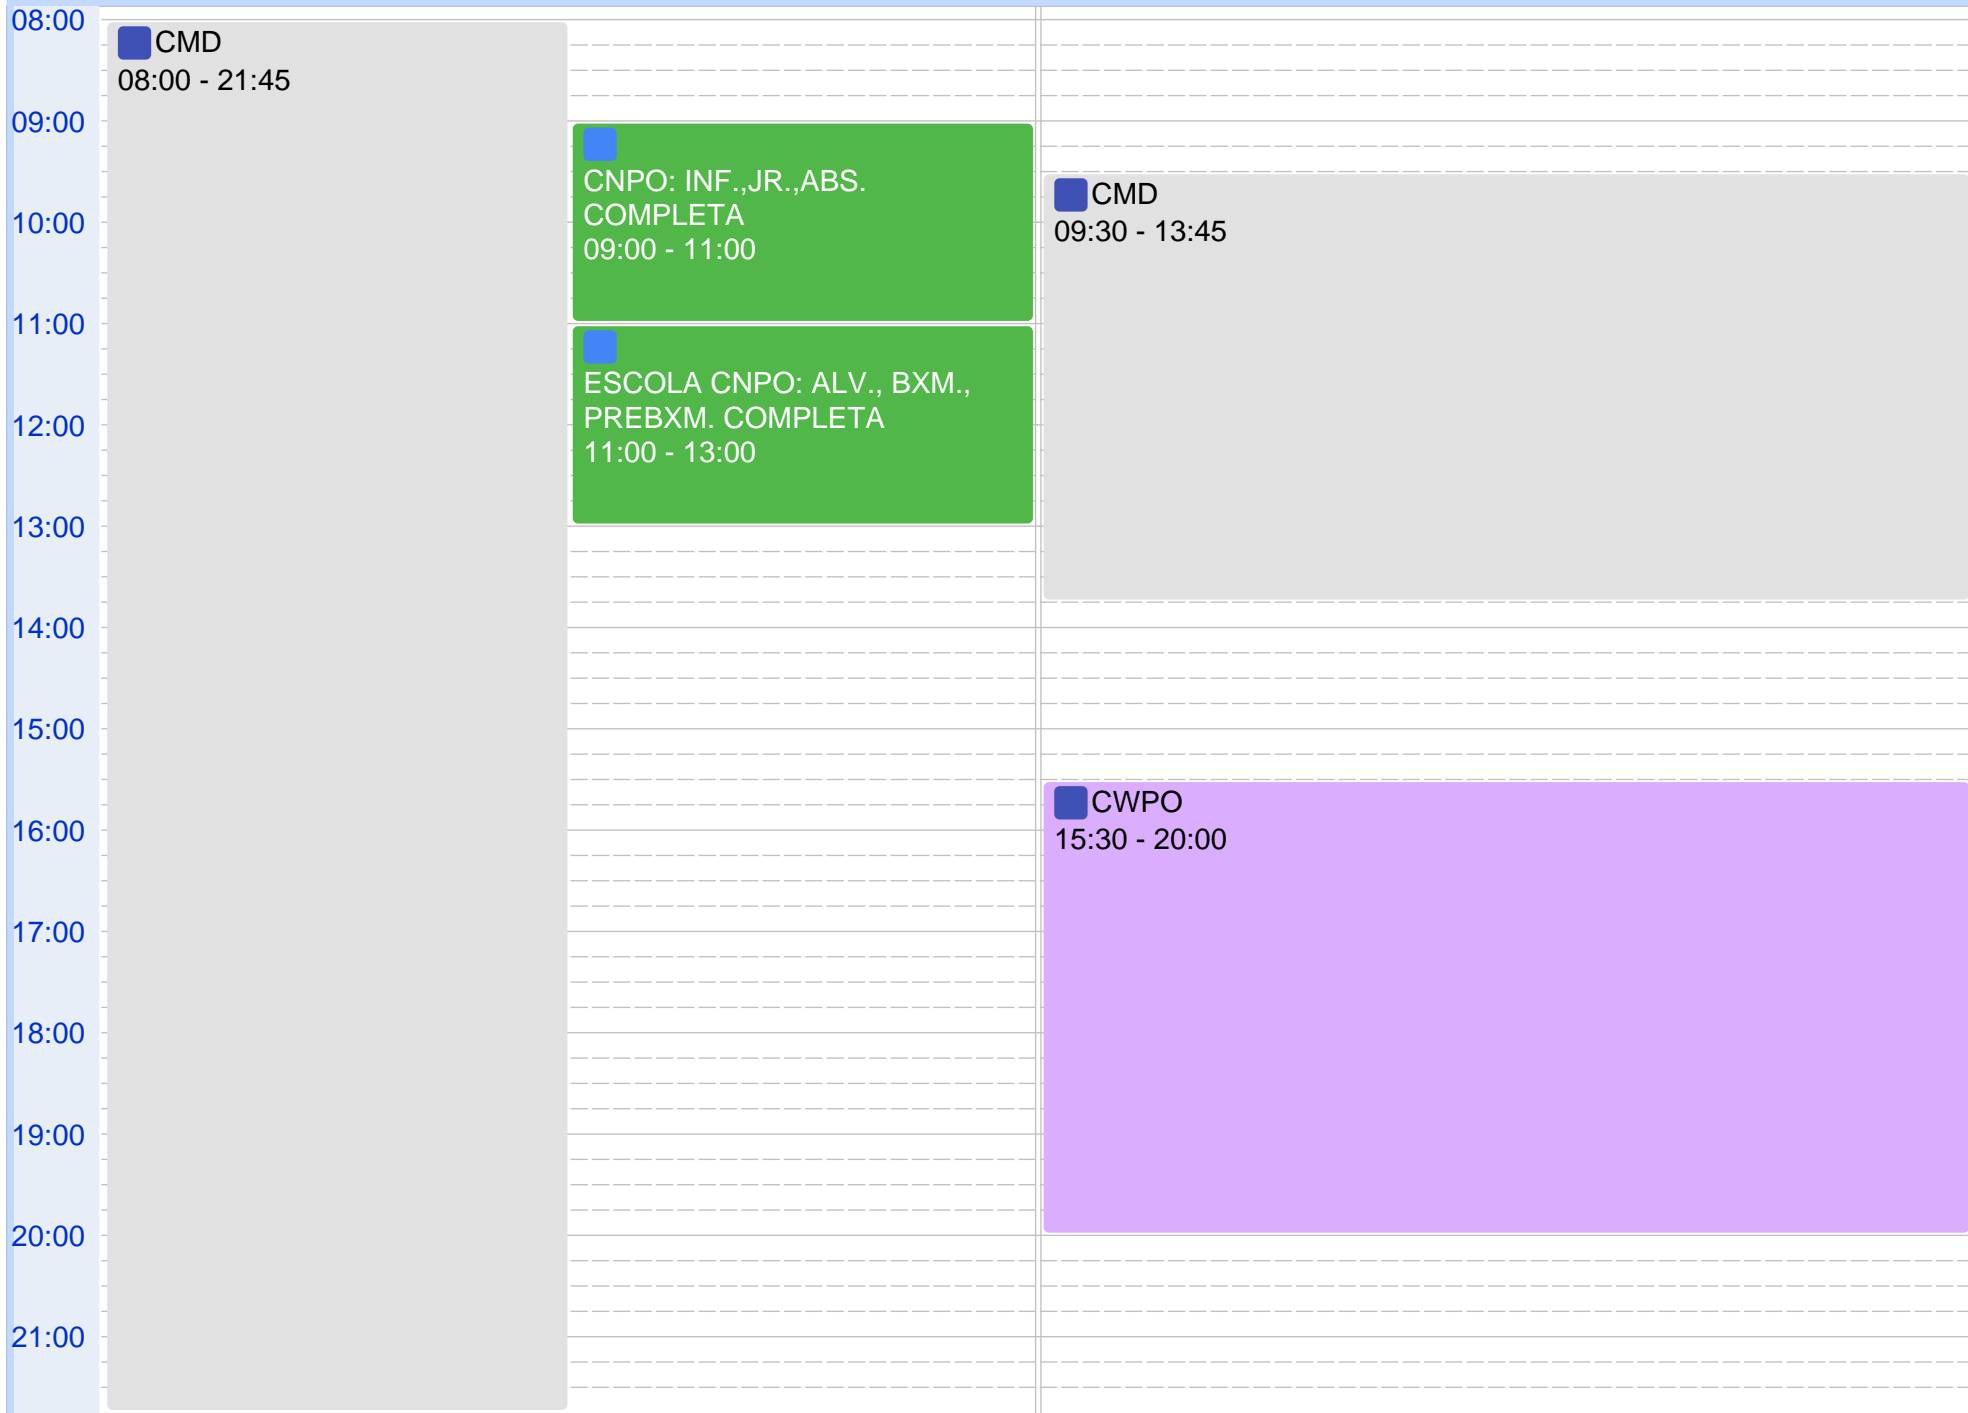

sáb 15/1

dom 16/1

Time	sáb 15/1	dom 16/1
09:00	 Campeonato gallego de hockey sala senior masculino 08:30 - 14:30	
10:00		
11:00		
12:00		 Sala Ourense cdt- EDM Salceda 11:15 - 12:30
13:00		 Sala Ourense xuv - EDM Salceda 12:30 - 13:45
14:00		
15:00		
16:00	 Secundino Basalo - Xuventude 16:00 - 17:00	
17:00	 Secundino Basalo - Miraflores 17:00 - 18:00	
18:00		 Ourense C.F. Envialia Alevín - Ribeira F.S 17:30 - 19:00
19:00	 Sala Ourense - Ribeira Fs 18:30 - 20:00	
20:00	 BARBAÑA FC- SECUNDINO BASALO 20:00 - 21:30	
21:00		

sáb 15/1

dom 16/1

sáb 15/1

dom 16/1

	sáb 15/1	dom 16/1
09:00		
10:00	<p><b>ABO Bball-Carmelitas</b> 10:00 - 11:30</p>	<p><b>CVO INF-MONFORTE</b> 10:00 - 11:30</p>
11:00		
12:00	<p><b>COB-MARIN</b> 12:00 - 13:30</p>	<p><b>CVO CDT-MONFORTE</b> 11:30 - 13:00</p>
13:00		<p><b>CVO XUV-MONFORTE</b> 13:00 - 14:30</p>
14:00		
15:00		
16:00		
17:00		
18:00		<p><b>BURGAS VOLEIBOL SNR- XIRIA CALVO</b> 18:00 - 19:45</p>
19:00		
20:00		