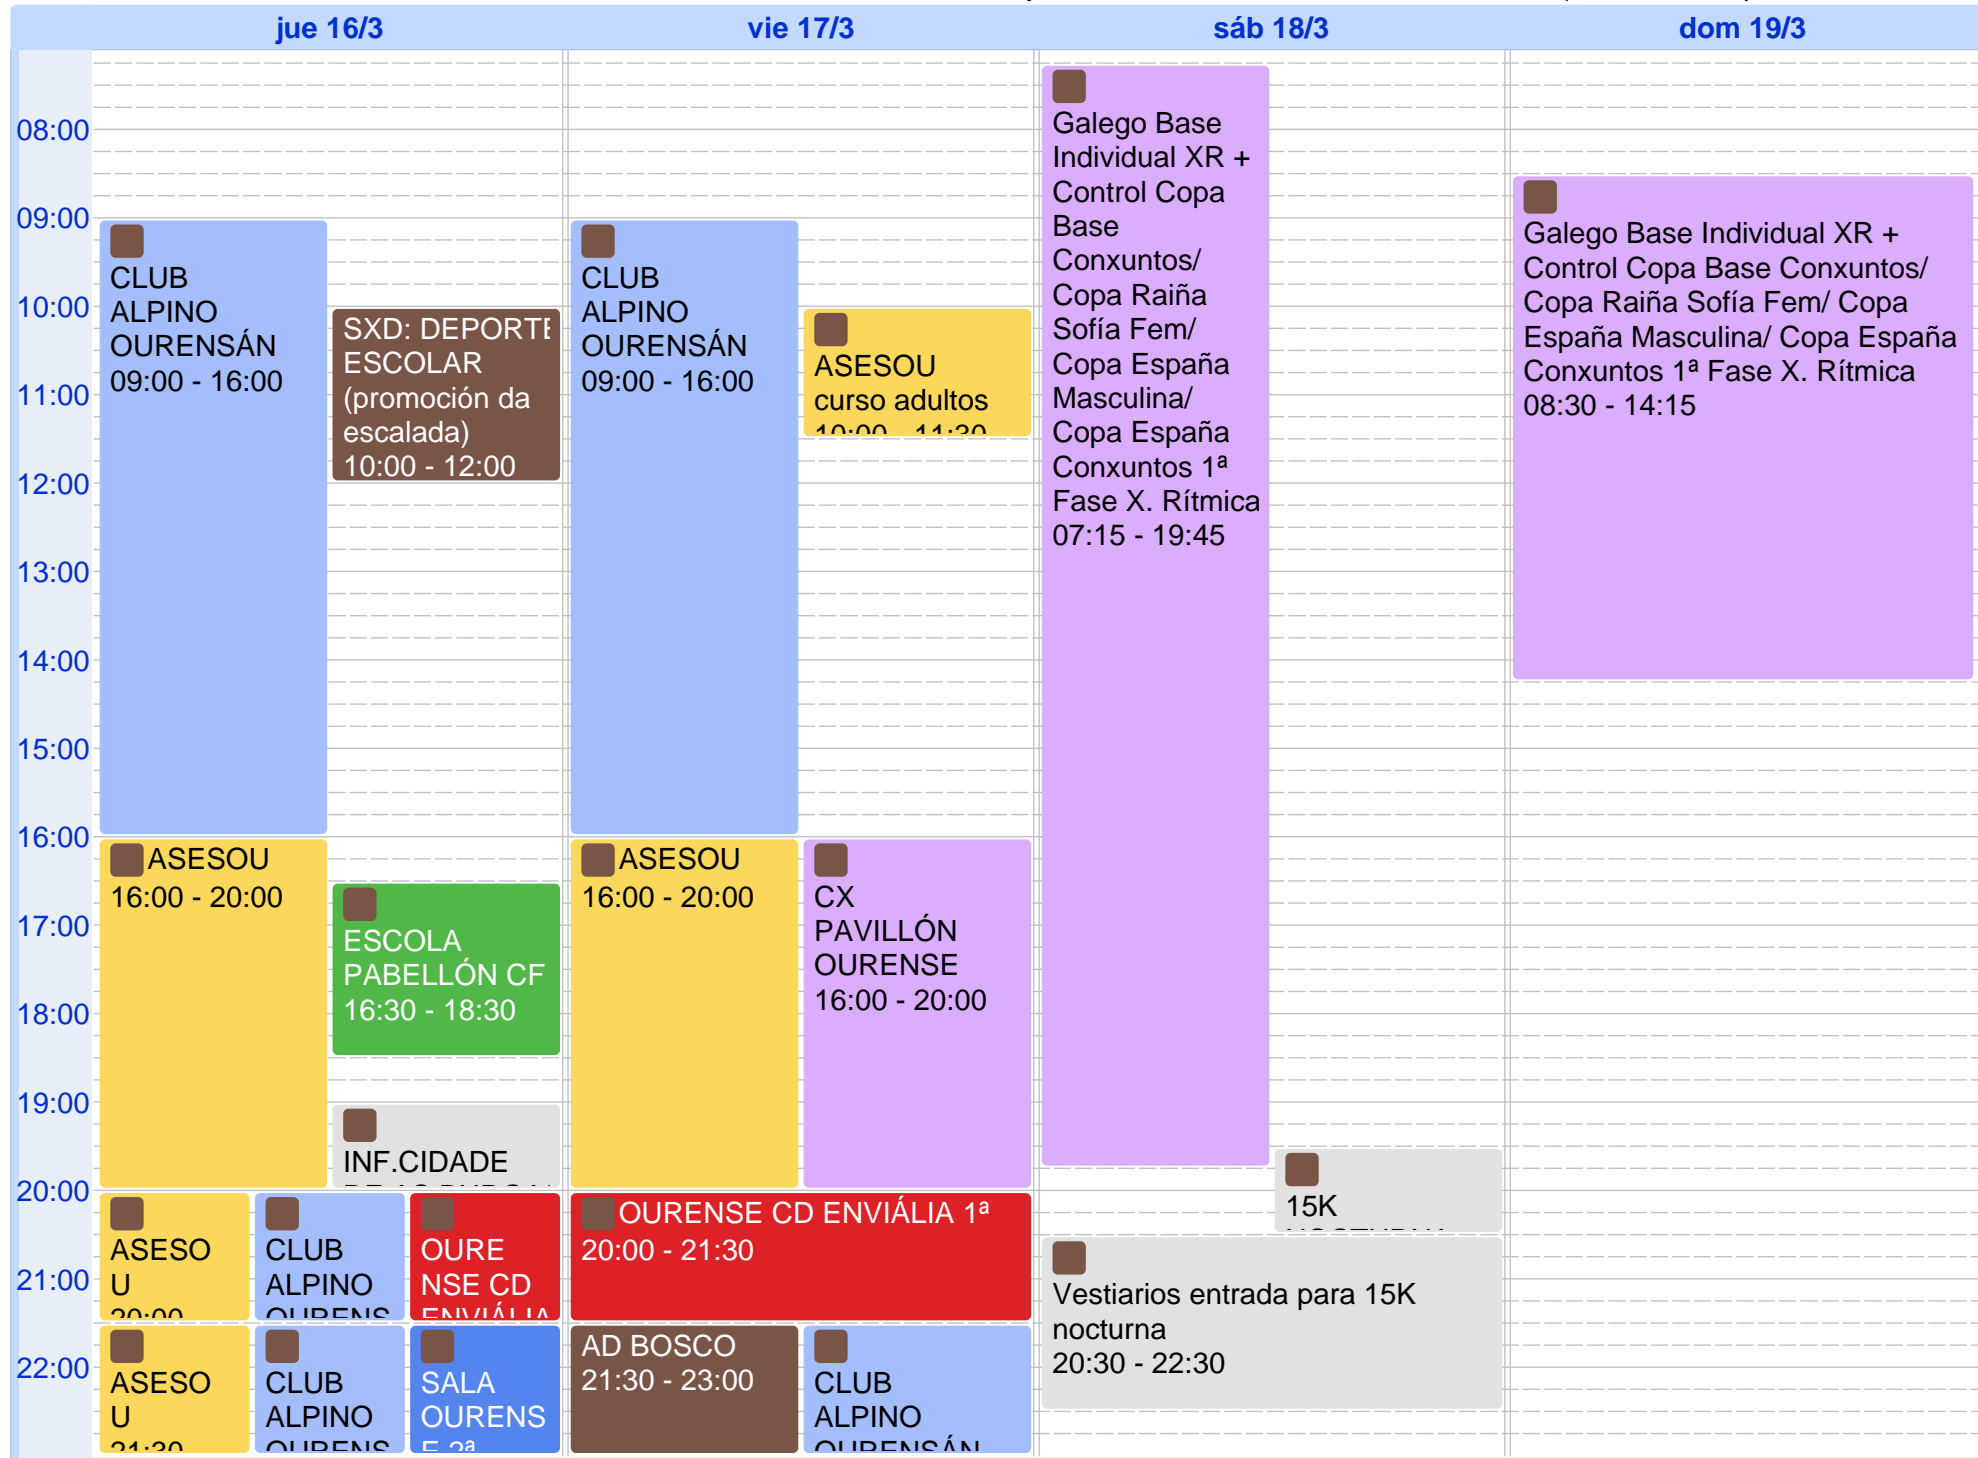

19:00

20:00

sáb 18/3

dom 19/3

05:00

06:00

07:00

08:00