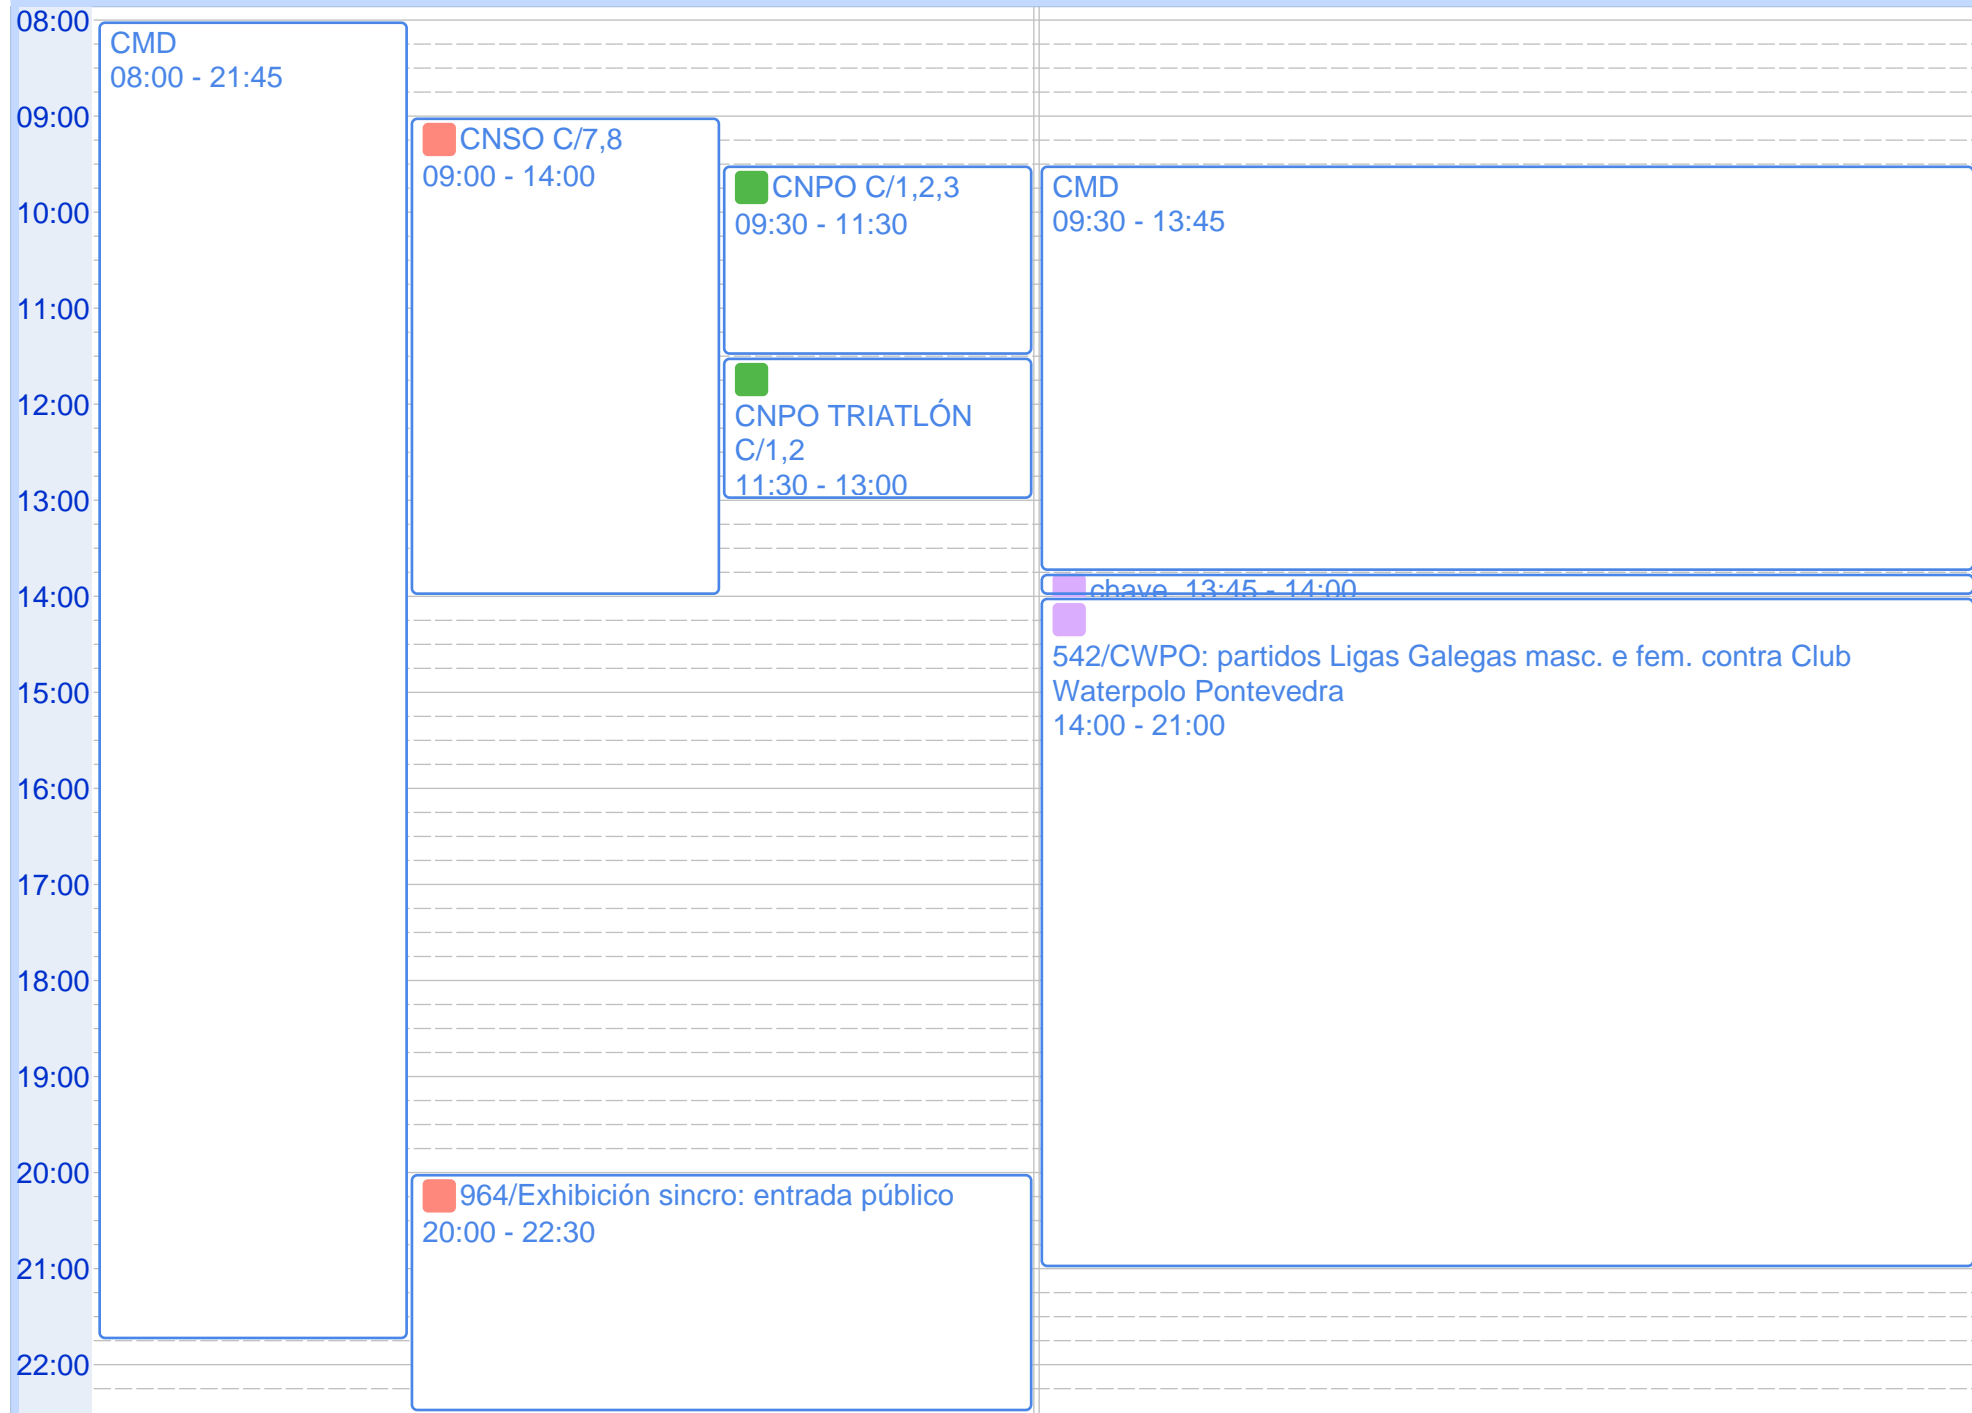

sáb 18/11

dom 19/11

06:00

07:00

08:00

09:00

10:00

11:00

12:00

13:00

14:00

15:00

16:00

17:00

■ 980/1ª Jornada de Liga Gallega Benjamín y Alevín
09:00 - 13:00

■ 919/CNPO
09:30 - 13:30

sáb 18/11

dom 19/11

sáb 18/11

dom 19/11

12:00

13:00

14:00

15:00

22:00

23:00

sáb 18/11

dom 19/11

09:00

10:00

11:00

12:00