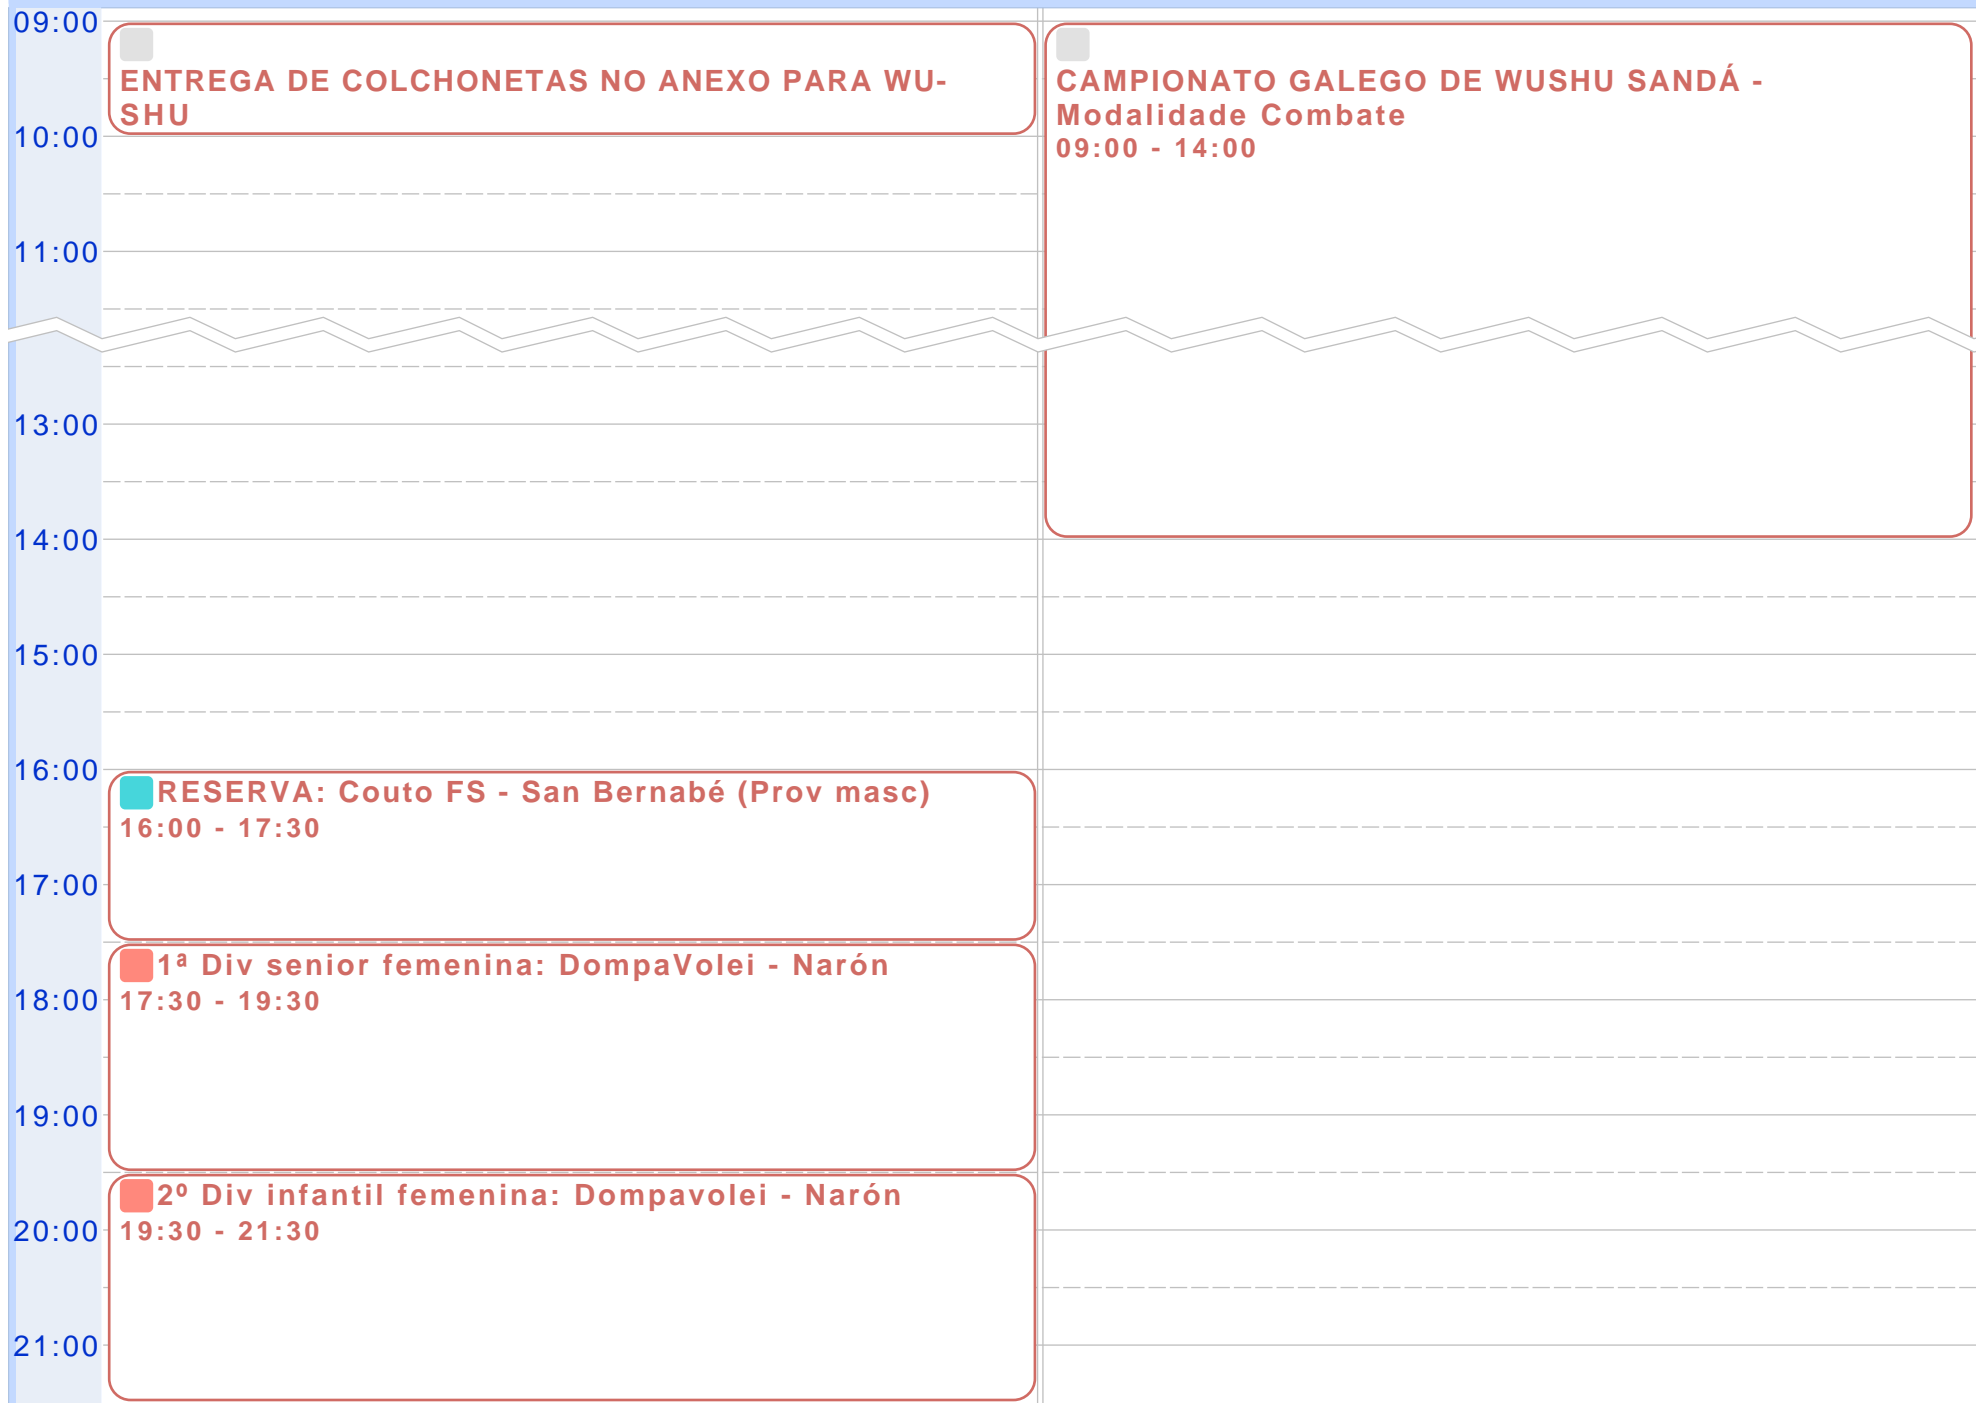

sáb 2/2

dom 3/2

sáb 2/2

dom 3/2

06:00

07:00

08:00

09:00