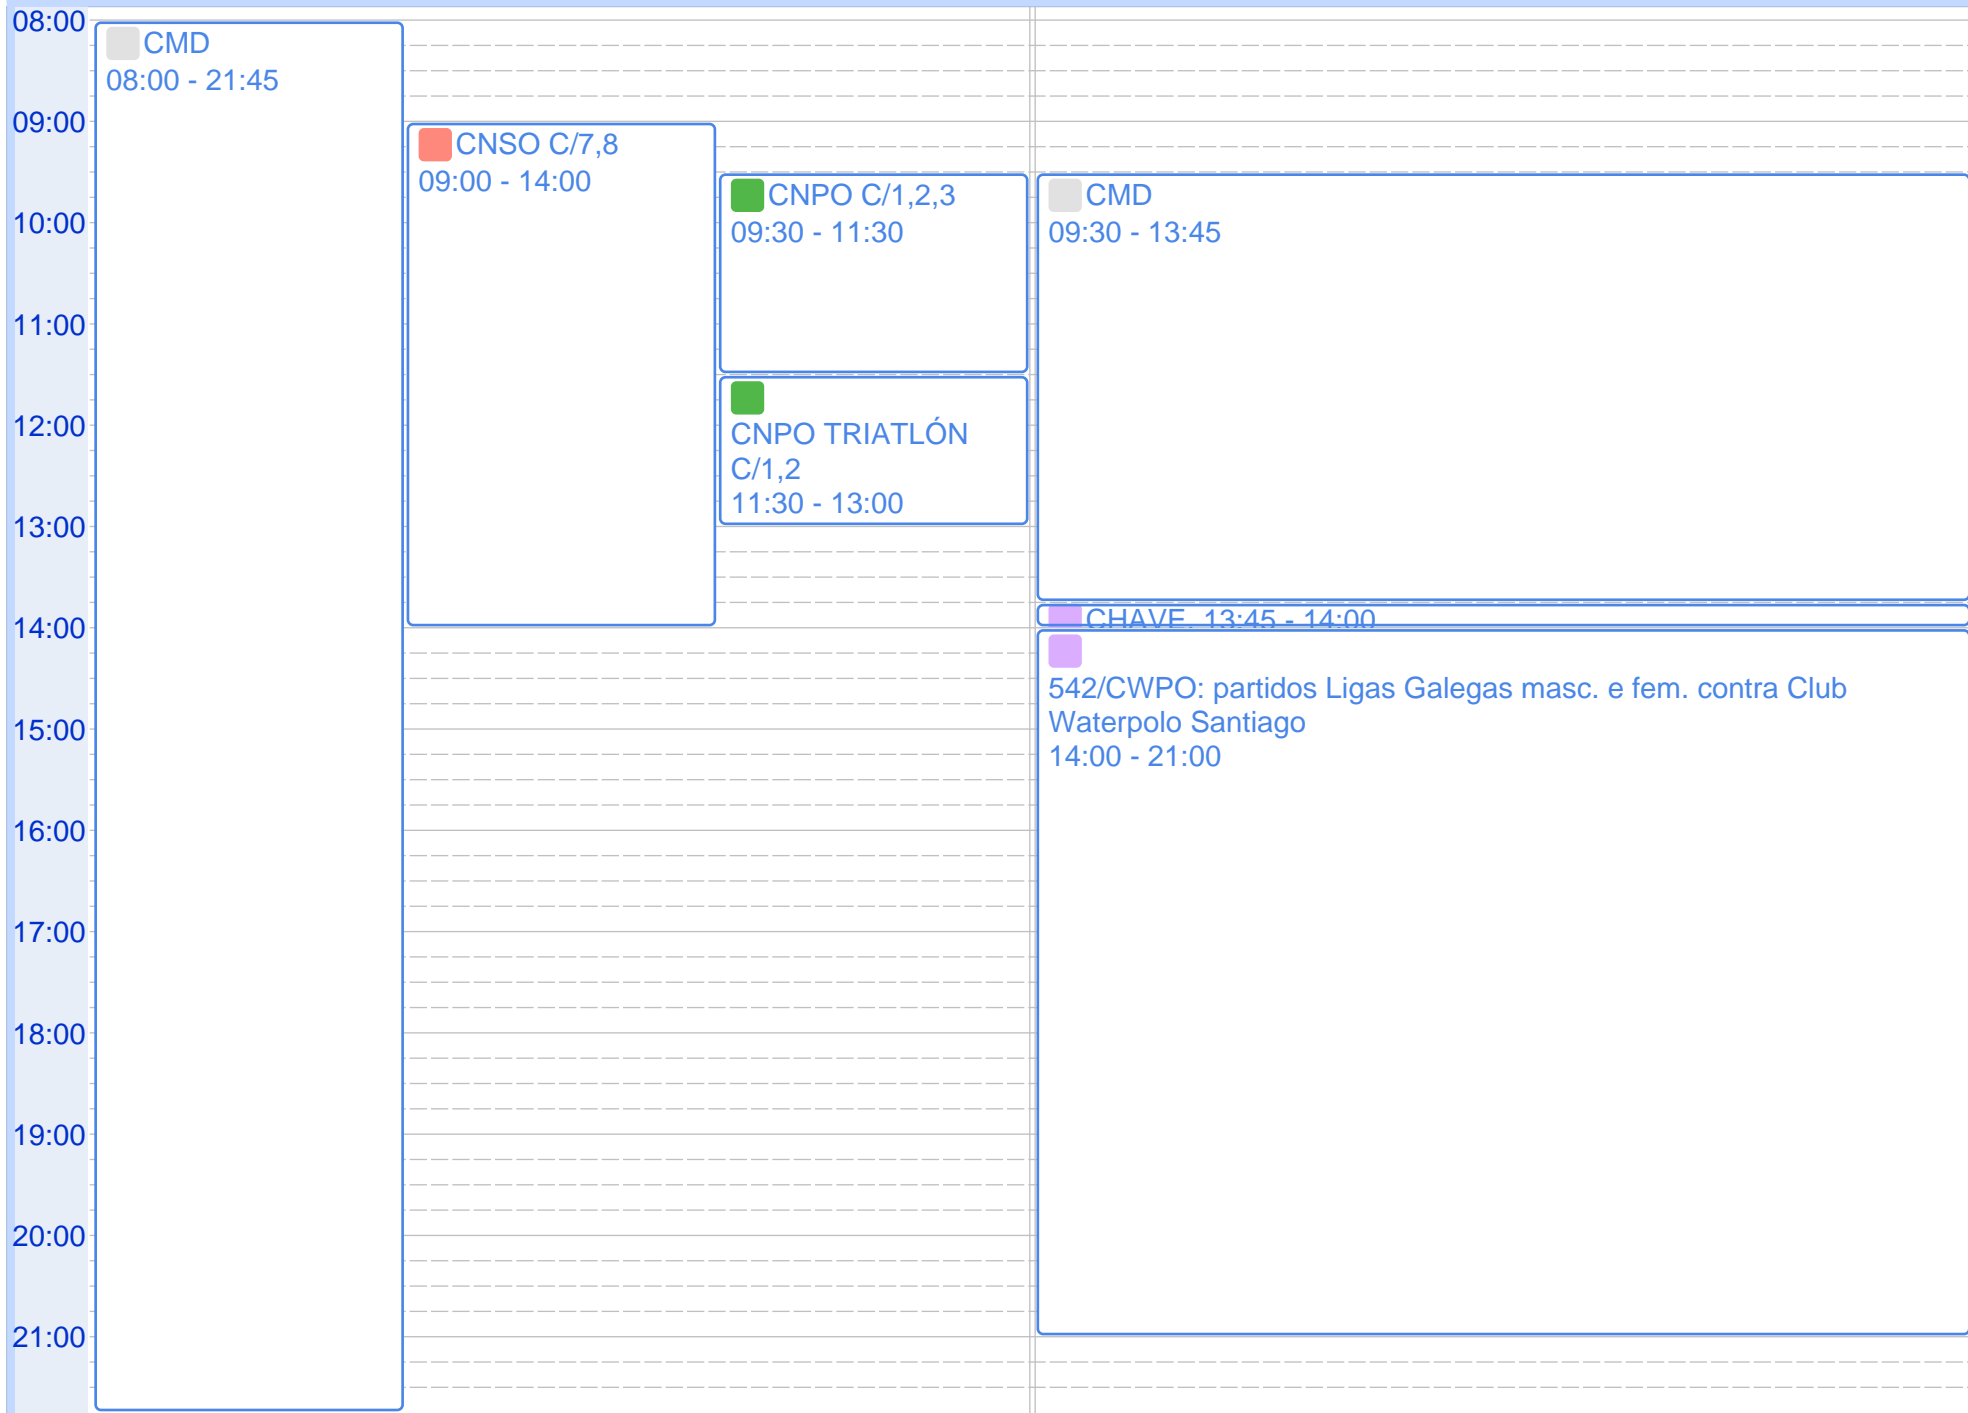

16:00

17:00

■ 919/CNPO

09:30 - 13:30

sáb 2/3

dom 3/3

sáb 2/3

dom 3/3

45/24: V CARREIRA DA MULHER

10:00

Alv Rosais-Secundino Basalo

10:00 - 11:00

11:00

Alv Anexa-Ourense C.F.

11:00 - 12:00

12:00