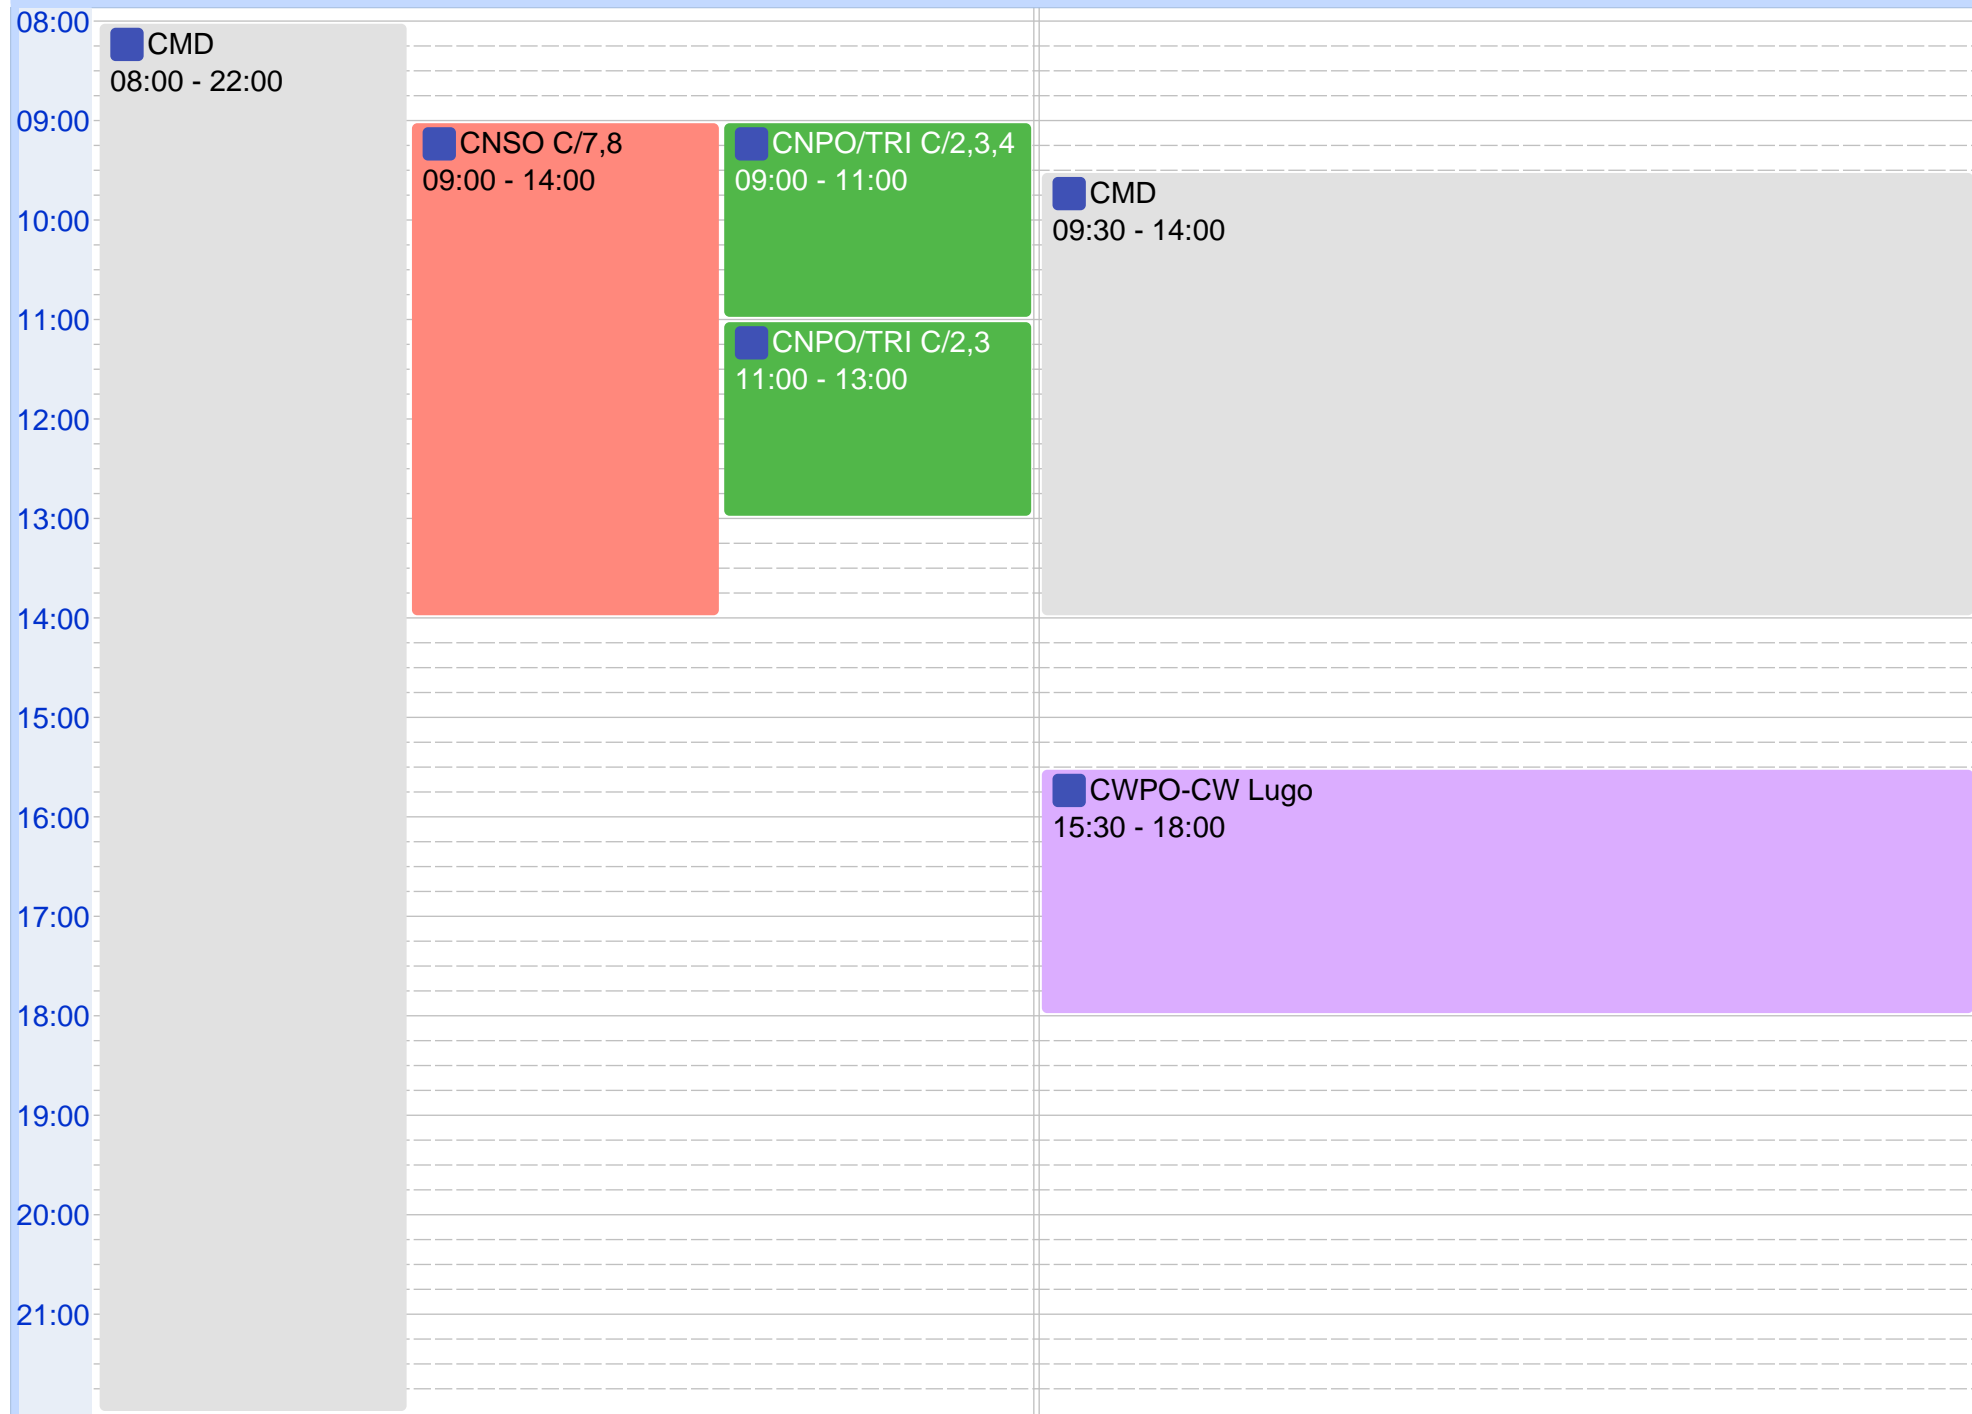

dom 22/1

sáb 21/1	dom 22/1
09:00	chave BBALL/COB, 09:00 - 09:30
10:00 ■ CVO- OLEIROS (JUVENIL FEMENINO) 10:00 - 11:30	BBALL OURENSE-PORRIÑO (PREINFANTIL masculino) 10:00 - 12:00
11:00 ■ CVO- OLEIROS (CADETE FEMENINO) 11:30 - 13:00	COB-SEIS DO NADAL 12:00 - 14:00
12:00 ■ CVO- OLEIROS (INFANTIL FEMENINO) 13:00 - 14:30	
13:00	
14:00	
15:00	
16:00	BBALL COB DORADO-XINZO (JUNIOR masculino) 16:00 - 17:45
17:00 ■ CVO- DUMBRIA (CADETE B FEMENINO) 17:00 - 18:30	BBALL COB DORADO- MARISTAS (CADETE masculino) 17:45 - 19:30
18:00 ■ ACEITES ABRIL VOLEYOURENSE- - NUEVOESPAZIO ACTUAL COSLADA 19:00 - 21:00	BBALL COB -VAL DE LEMOS (INFANTIL FEMNINO) 19:30 - 21:15
19:00 20:00 21:00	