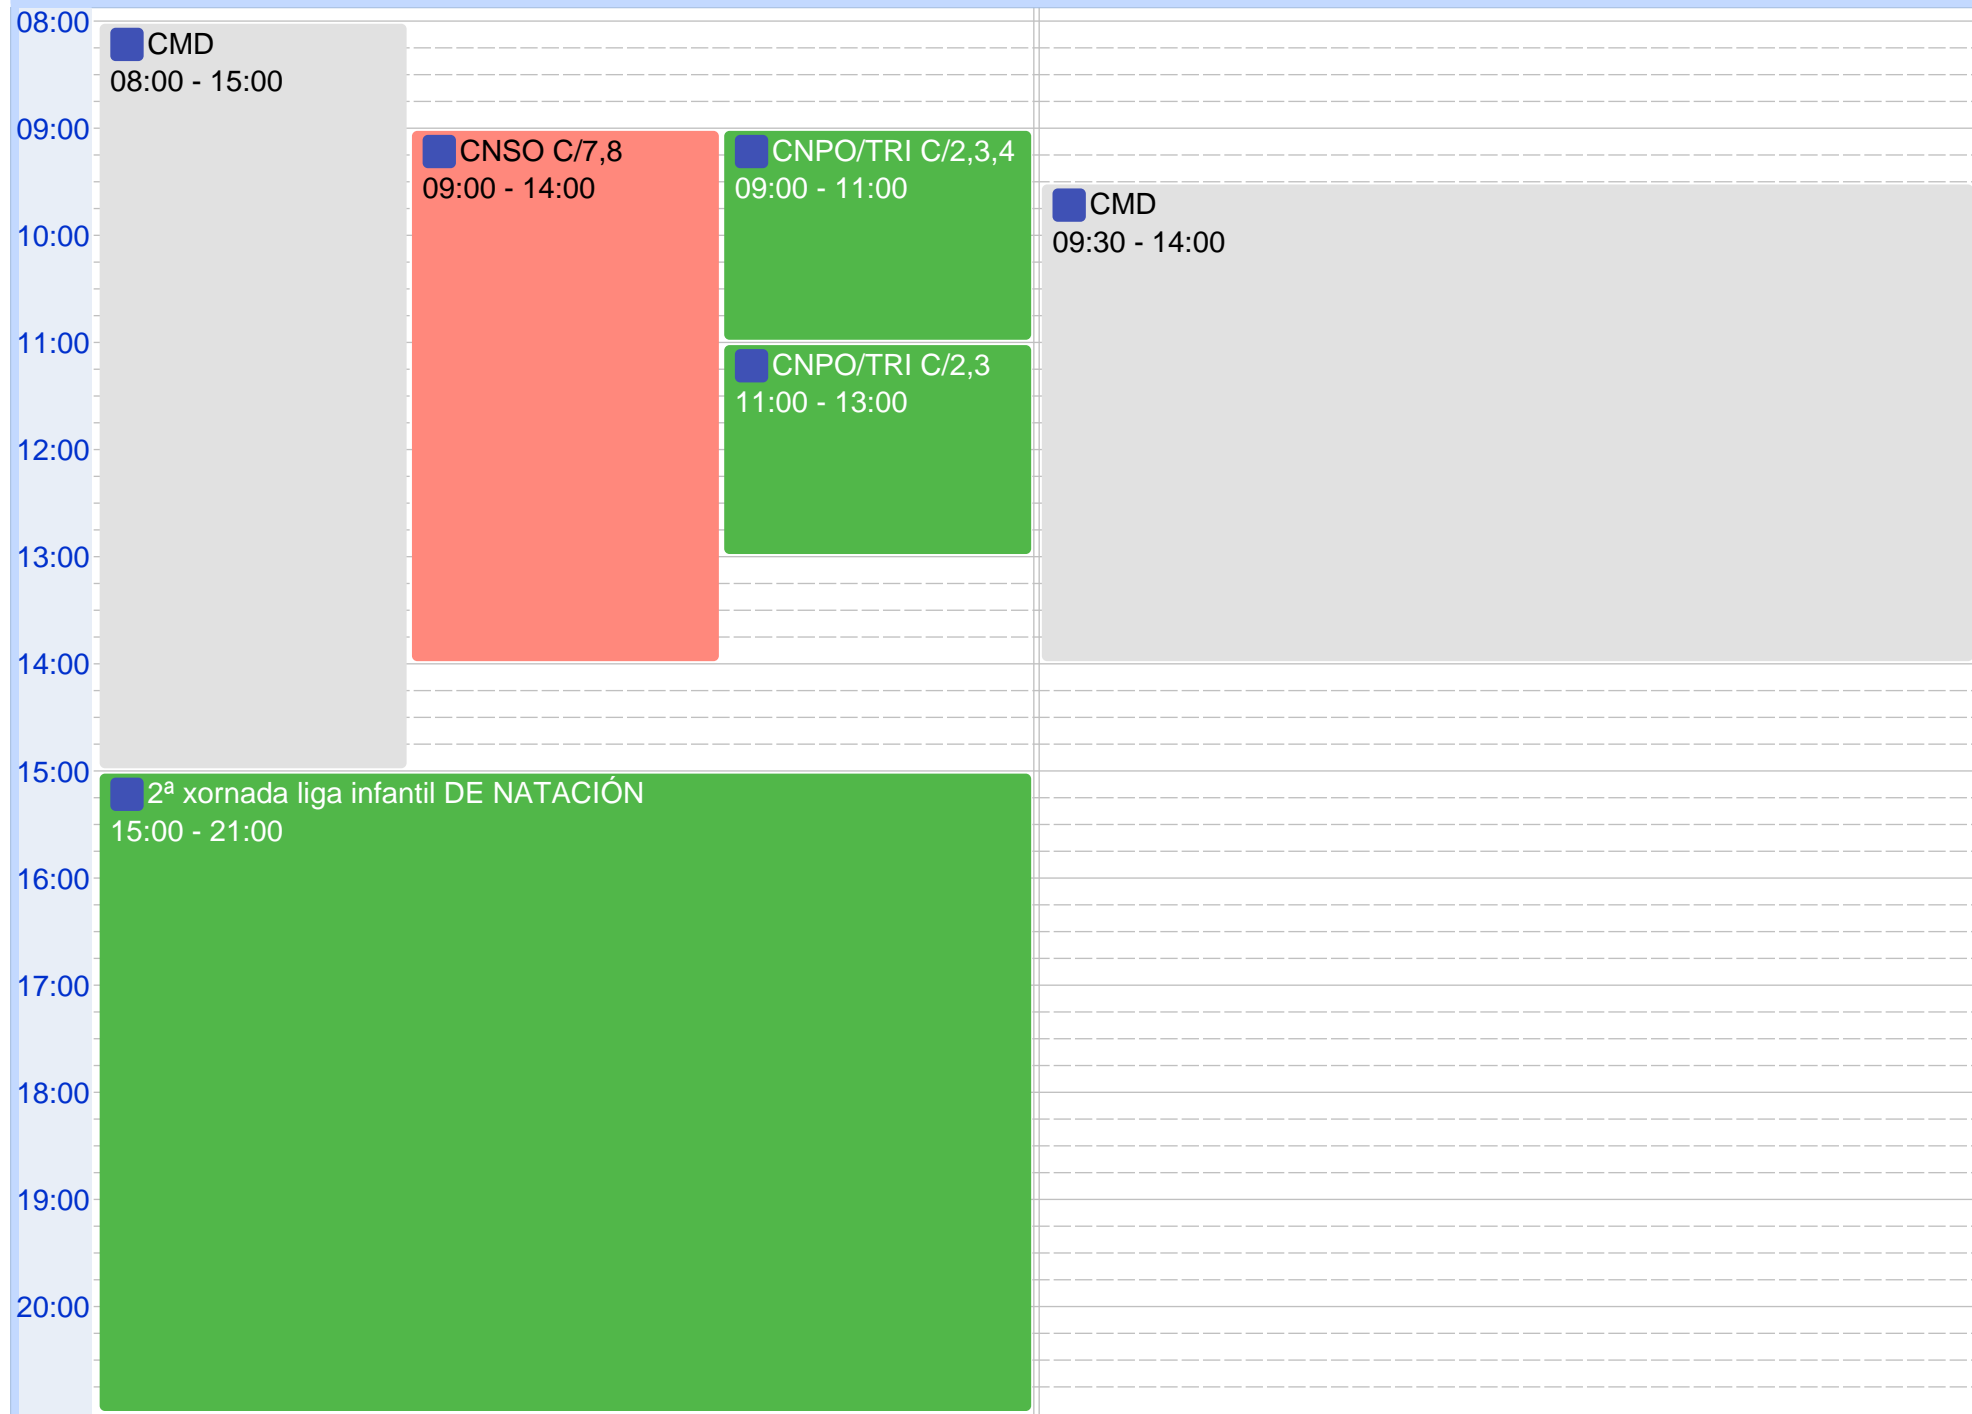

sáb 14/1

dom 15/1