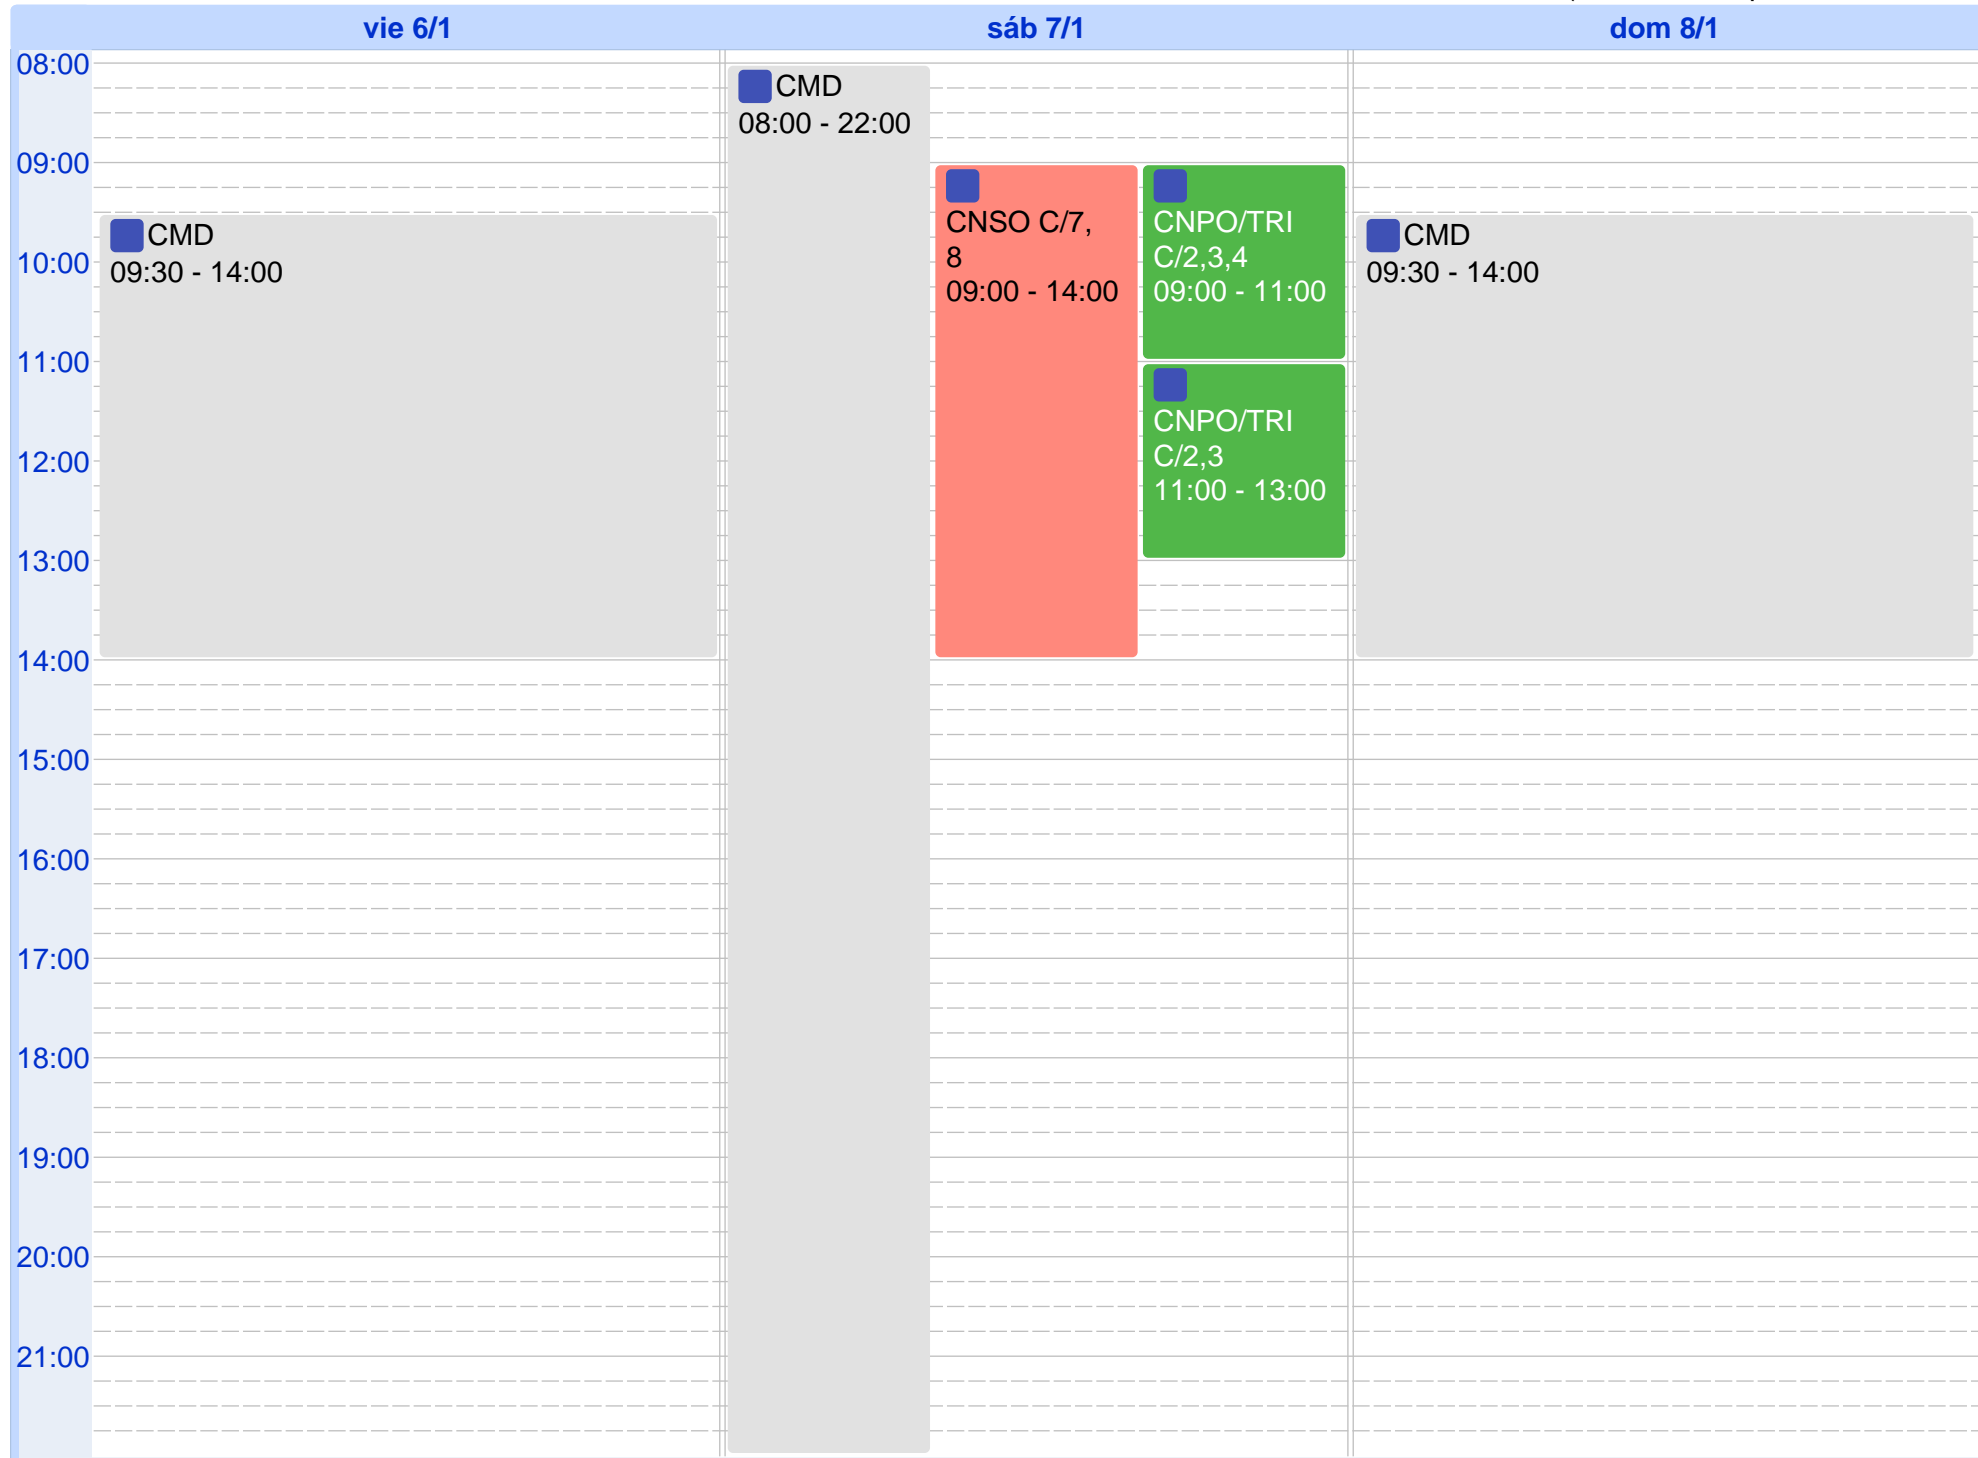

11:00

12:00

13:00

14:00

15:00

16:00

17:00

 CNPO/TRI  
09:00 - 14:00