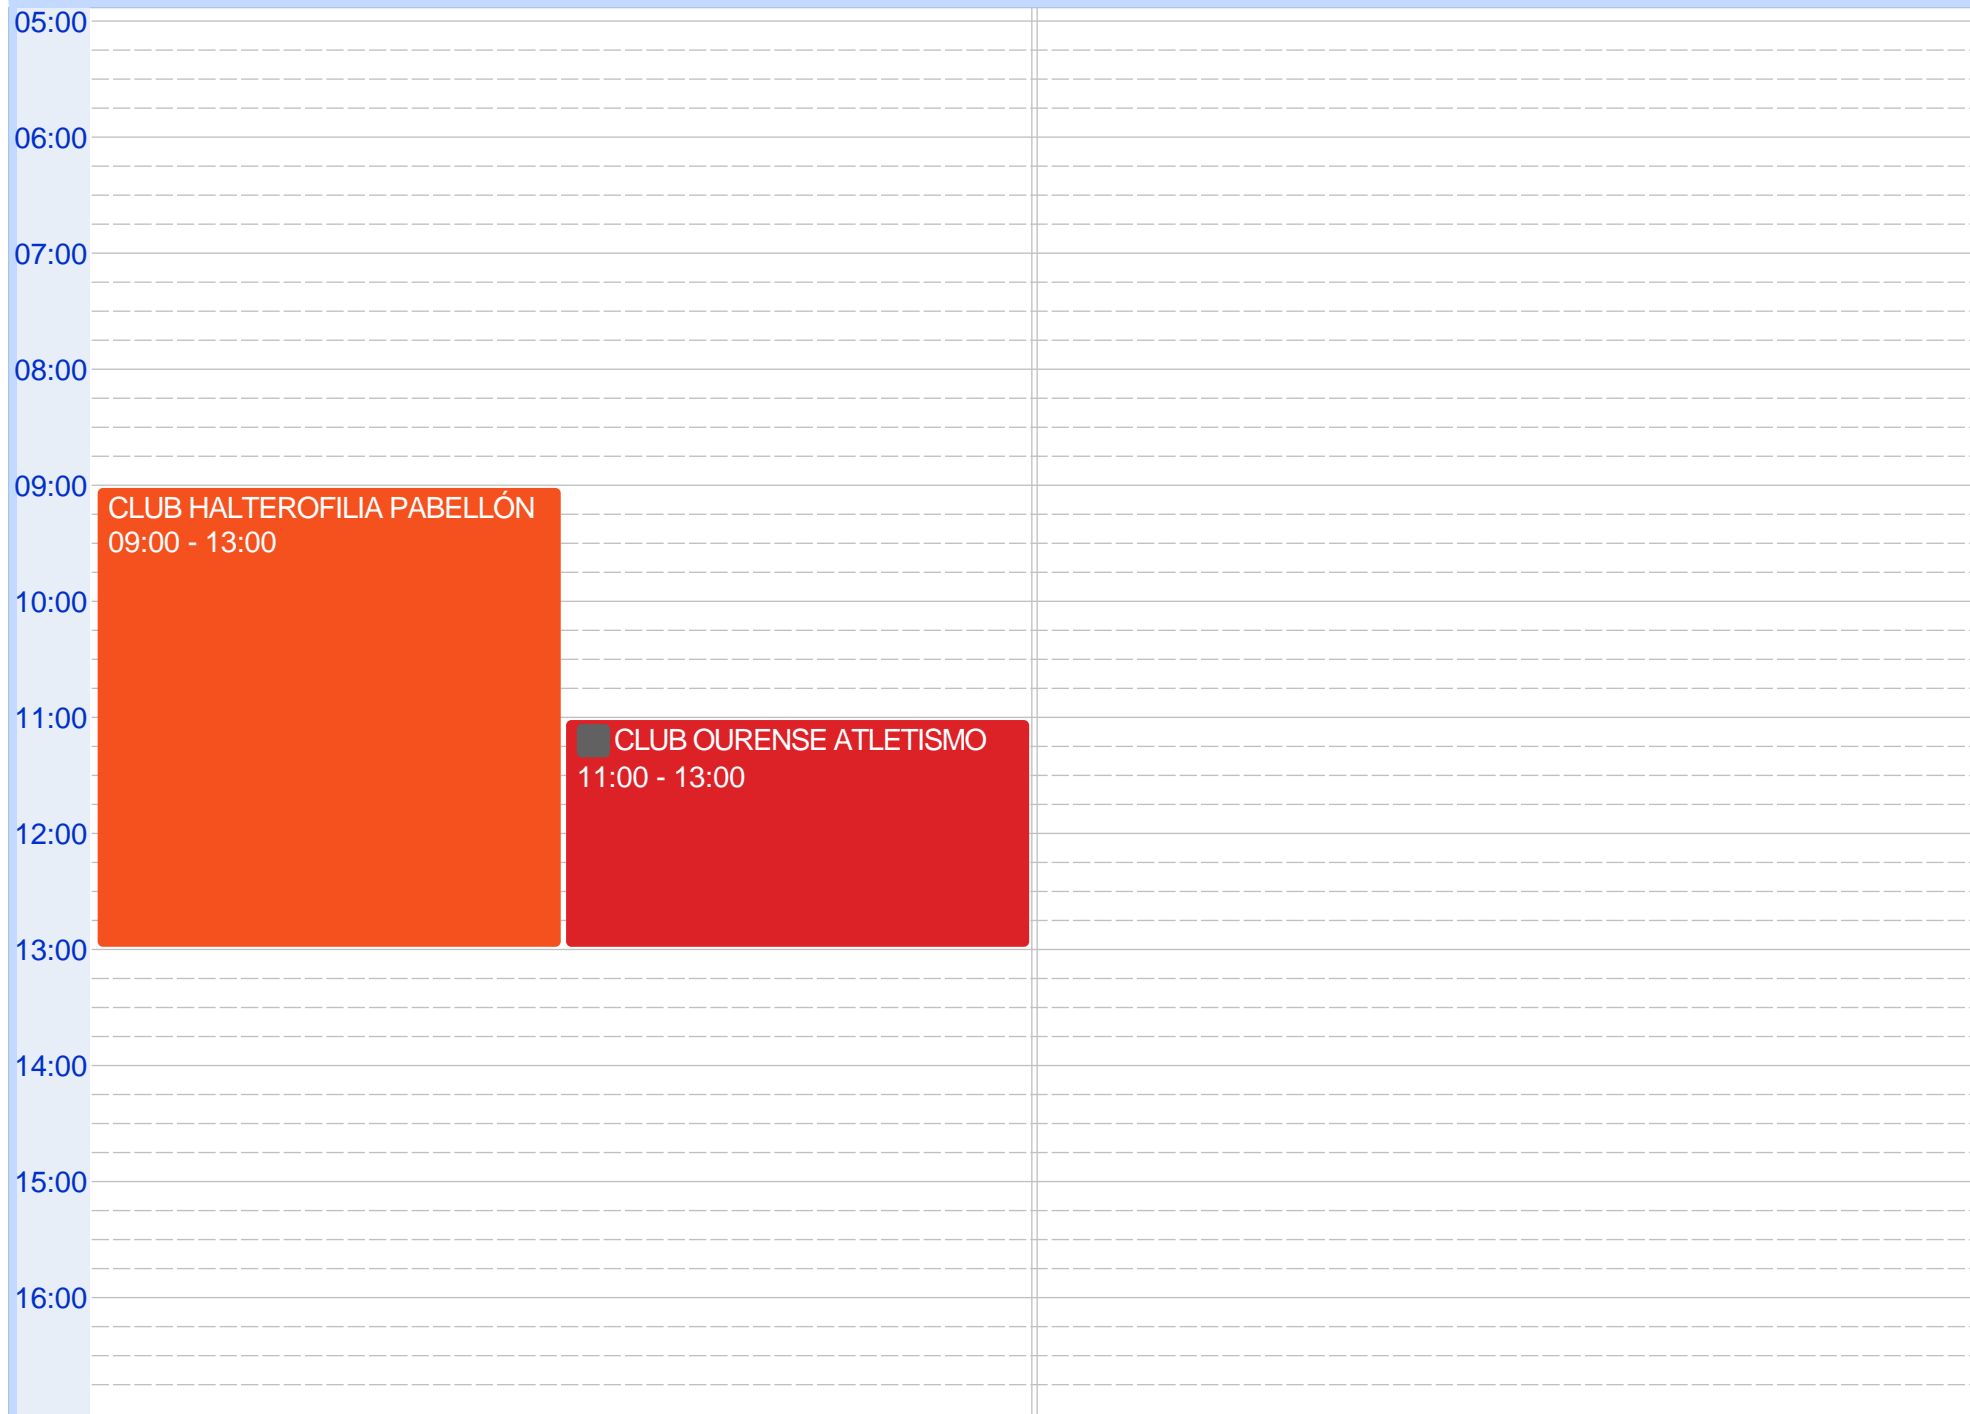

18:00

19:00

CIDADE DAS BURGAS FS-Bembrive  
19:30 - 21:30

20:00

21:00

sáb 14/1

dom 15/1

sáb 14/1