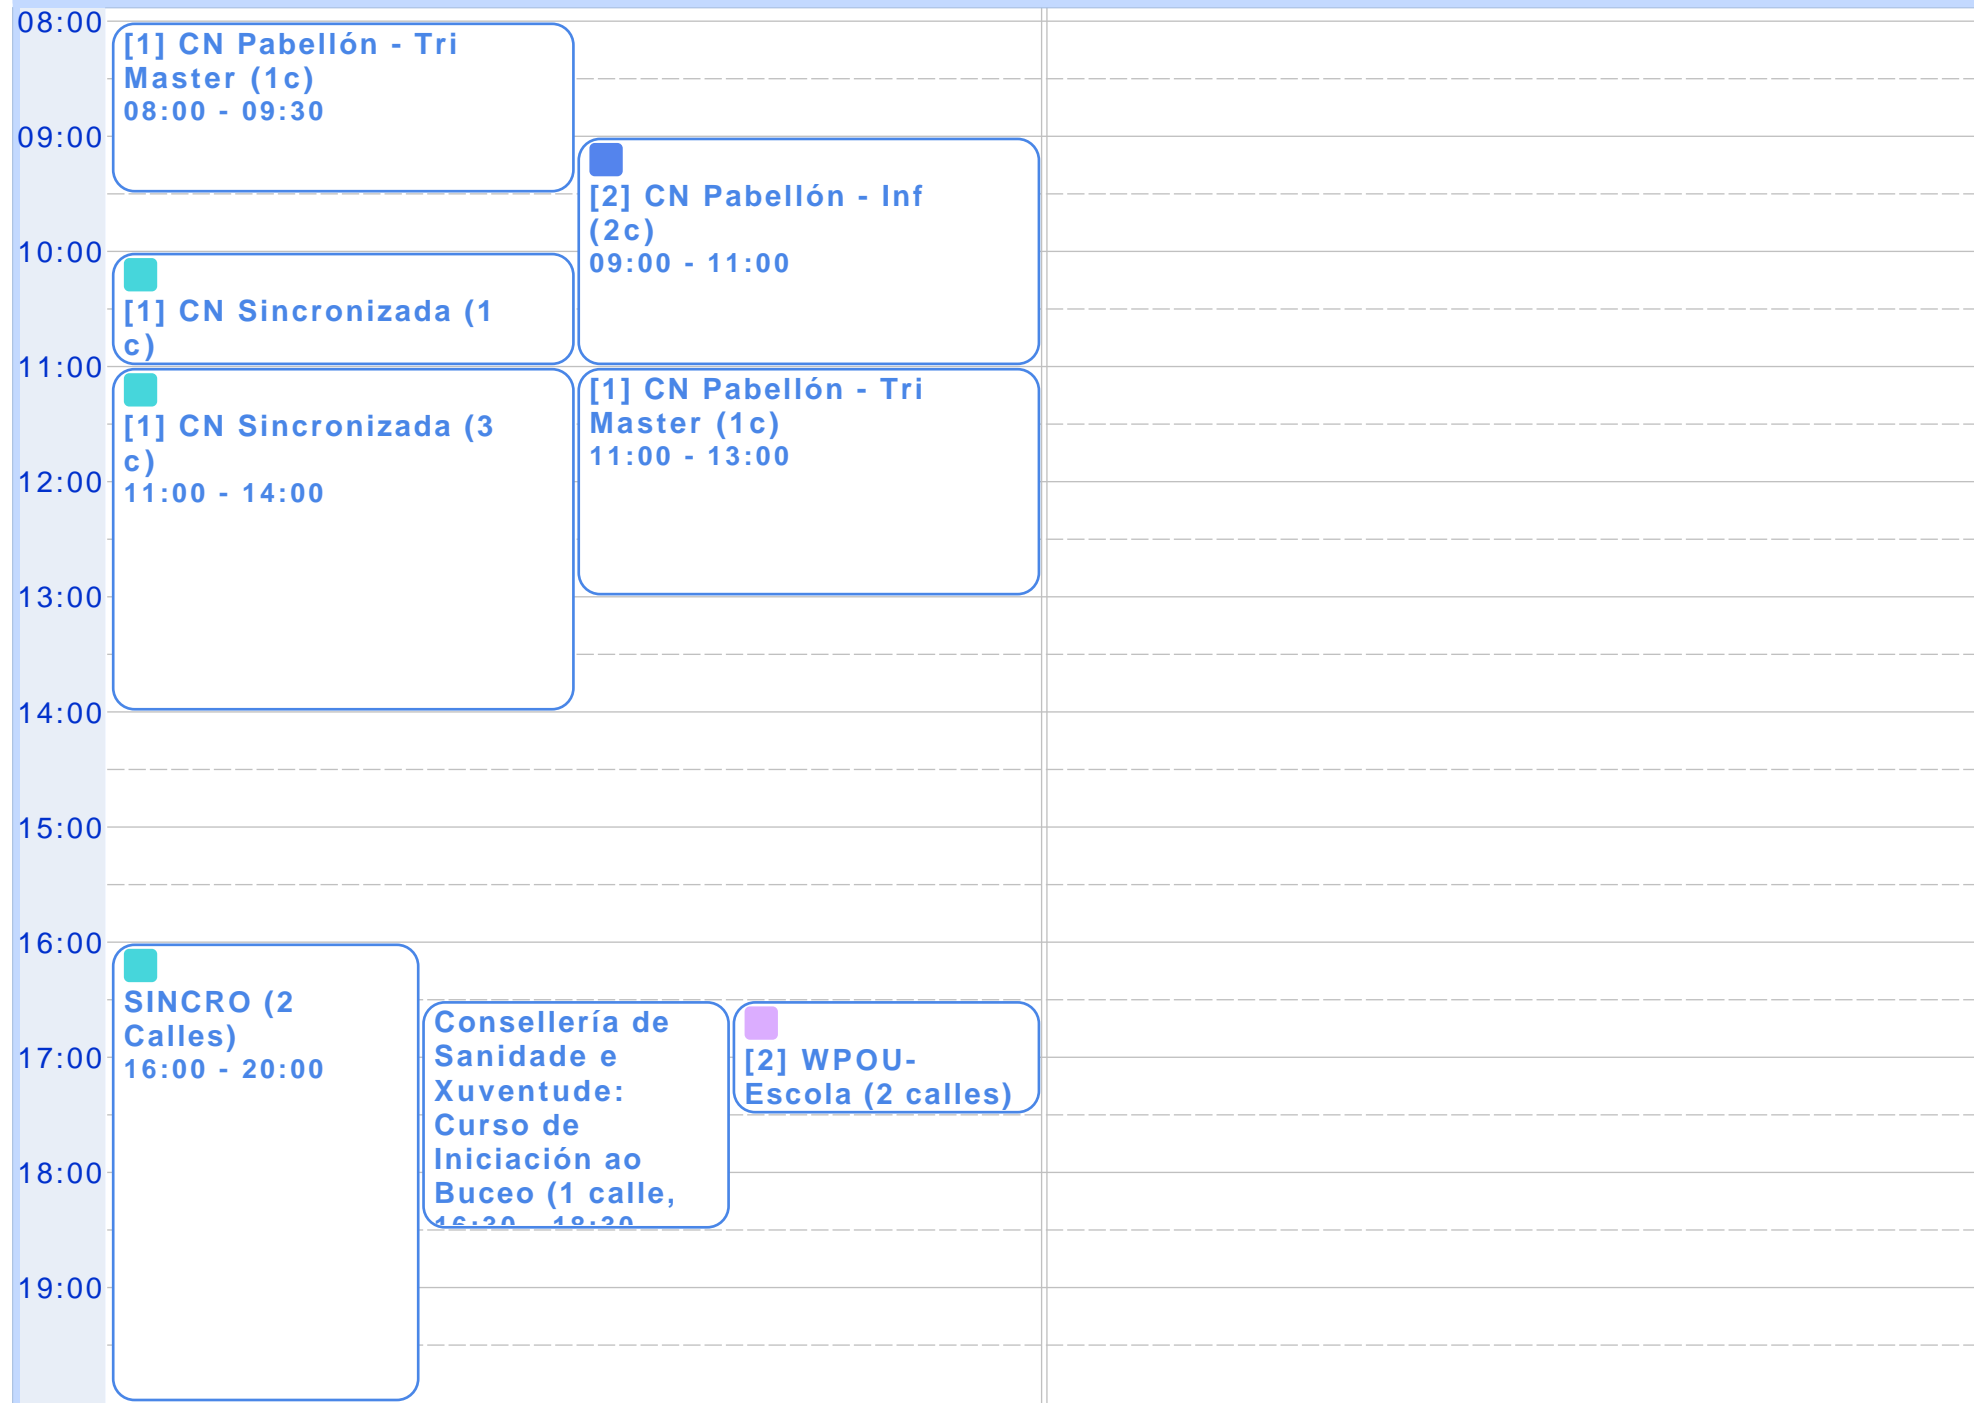

sáb 22/4

dom 23/4

07:00

08:00

09:00

10:00

11:00

12:00

13:00

14:00

15:00

16:00

17:00

18:00

 **CX Pavillón**  
09:00 - 16:00

sáb 22/4

dom 23/4

sáb 22/4

dom 23/4

08:00

09:00

10:00

11:00

12:00