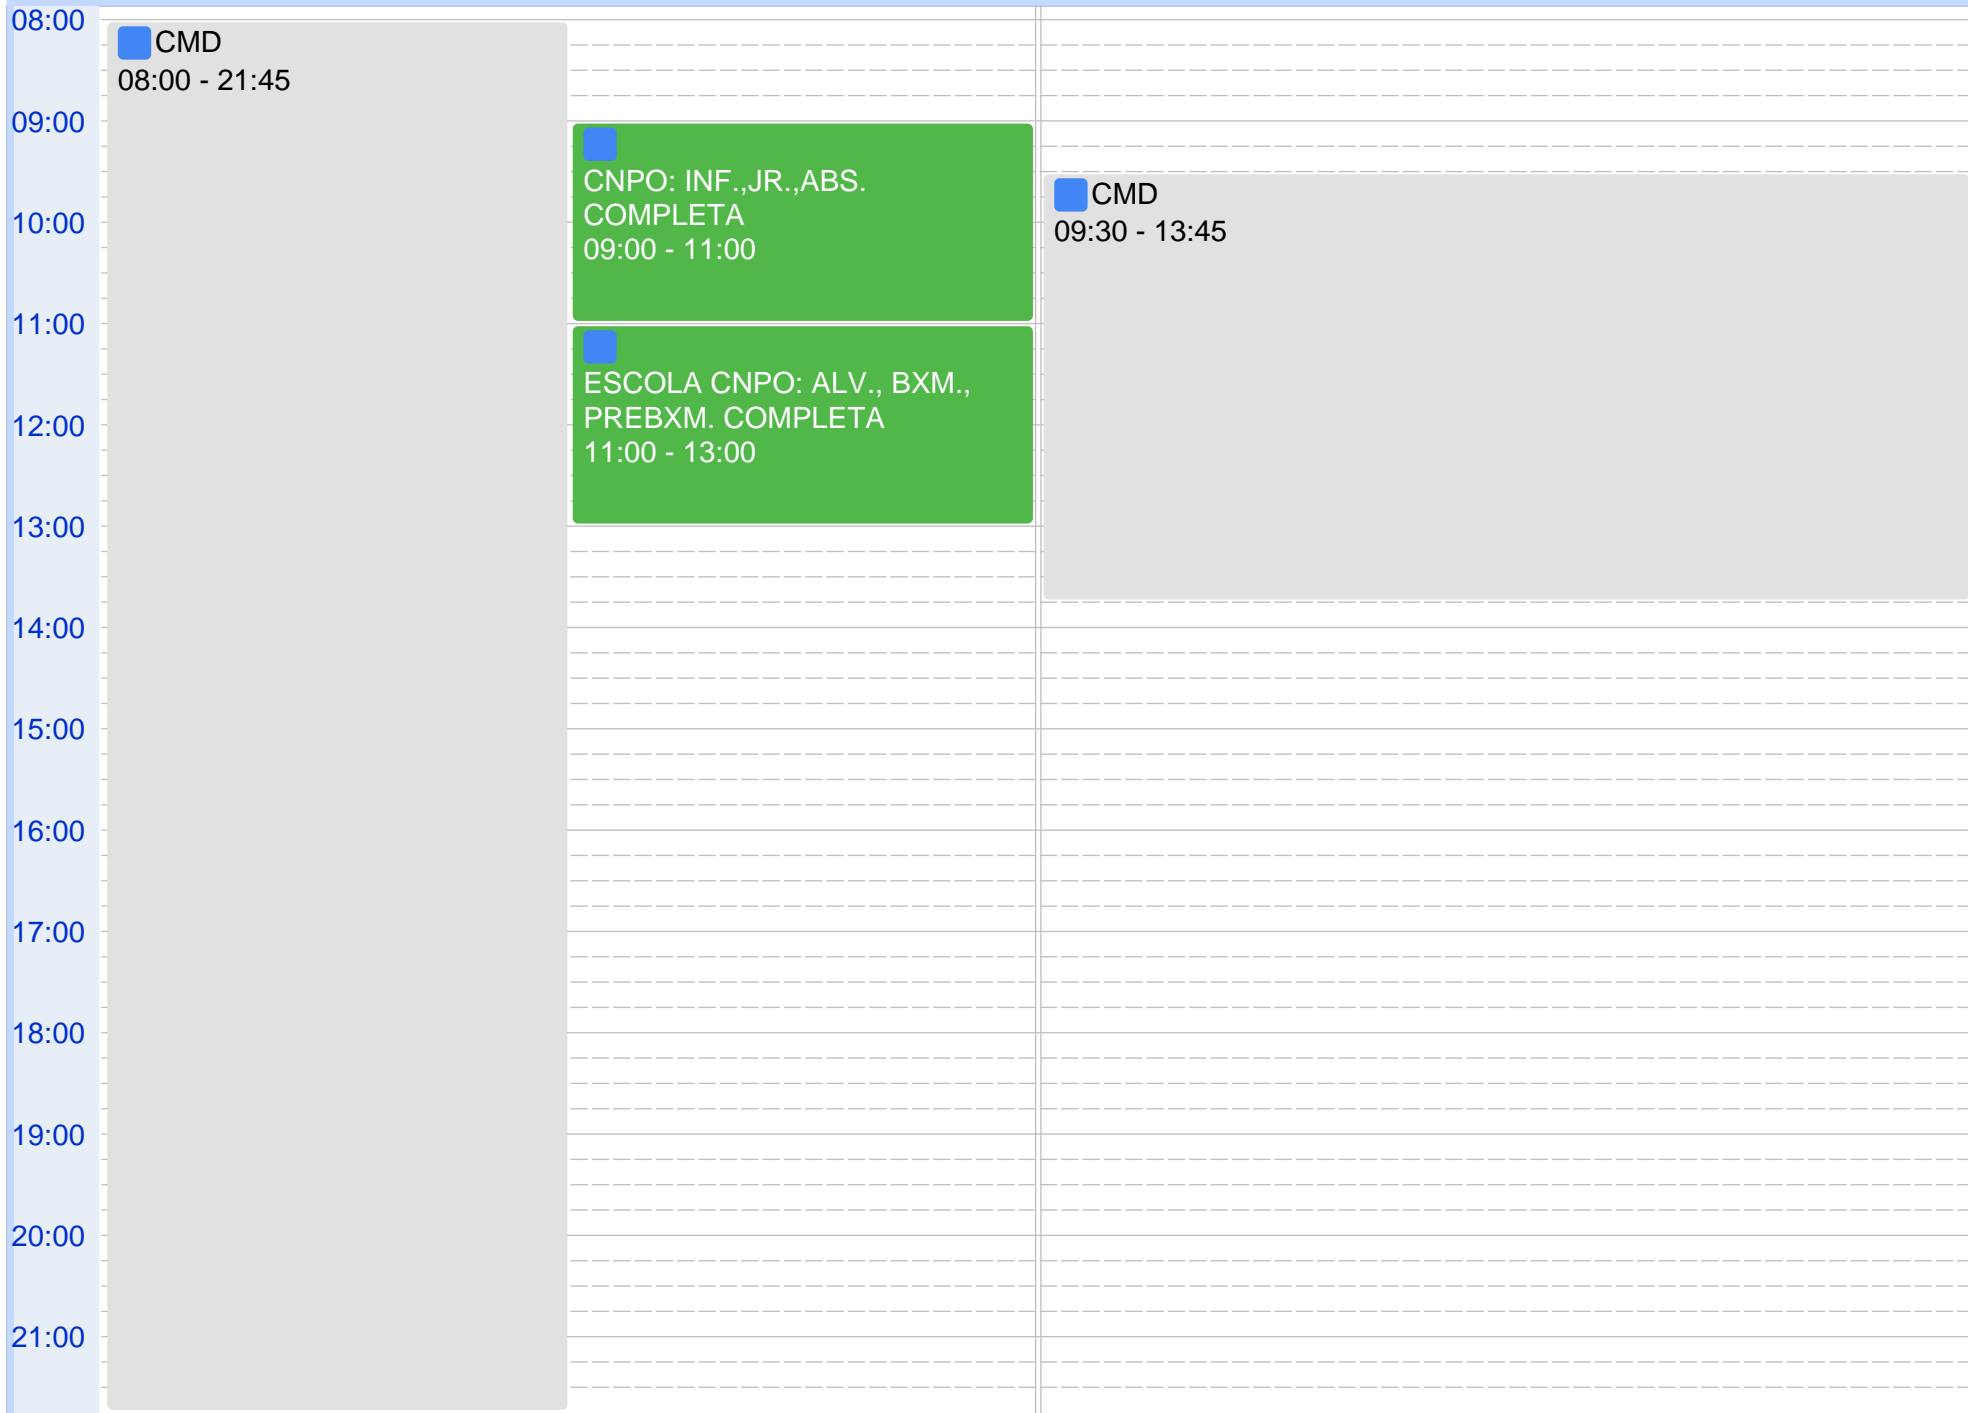

sáb 22/1

dom 23/1

sáb 22/1

dom 23/1

09:00
10:00
11:00
12:00
13:00
14:00
15:00
16:00
17:00
18:00
19:00
20:00

■ Copas Gallegas de Waterpolo Masculina y Femenina
09:00 - 21:00

■ Copas Gallegas de Waterpolo Masculina y Femenina
09:00 - 21:00

sáb 22/1

dom 23/1

	sáb 22/1	dom 23/1
10:00	Xuventude Ourense Prebenjamin - Pabellon 10:00 - 11:00	GRADA, 09:30 - 10:00 Ourense C.F. Envialia C - Ribadavia Atlético 10:00 - 11:30
11:00	GRADA, 11:00 - 11:30	
12:00	PABELLÓN BALONMÁN INF MASC.-RODEIRO 11:30 - 13:00	PABELLÓN BALONMÁN SNR FEM.-LALÍN 12:00 - 13:30
13:00	Sala Ourense - Xuventude Ourense B 13:00 - 14:15	
14:00		
15:00		
16:00		
17:00	CIDADE DAS BURGAS GLS - Viaxes Amarelle 17:00 - 18:30	
18:00		
19:00	Vista Hermosa FS - La Tijera FS 19:00 - 20:30	
20:00		
21:00	O COUTO OURENSE- SALA OURENSE B 20:30 - 22:00	