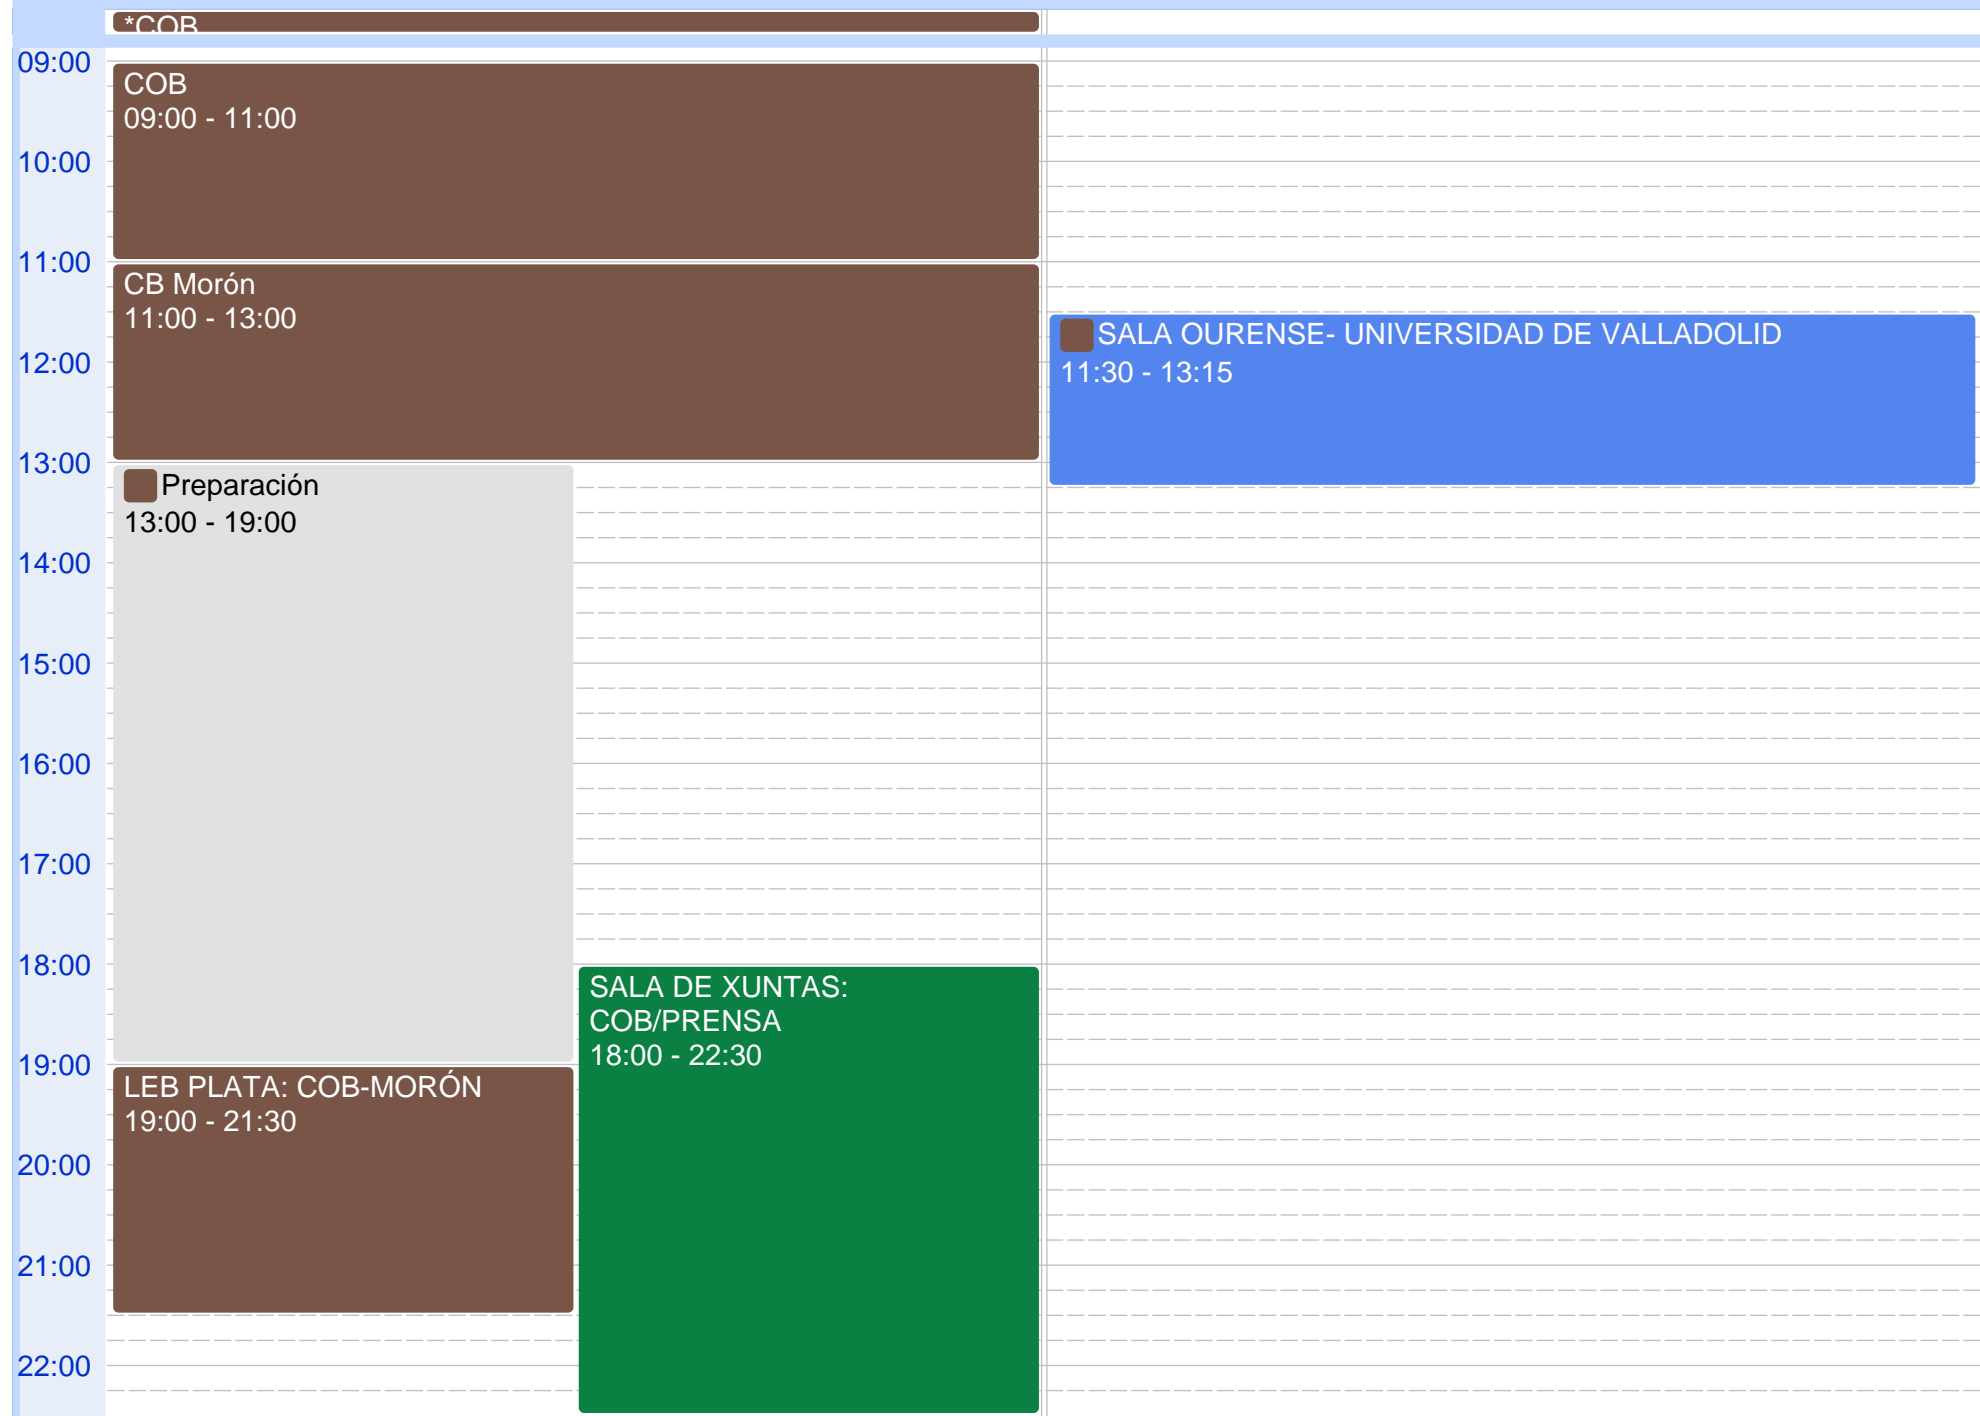

sáb 22/1

dom 23/1