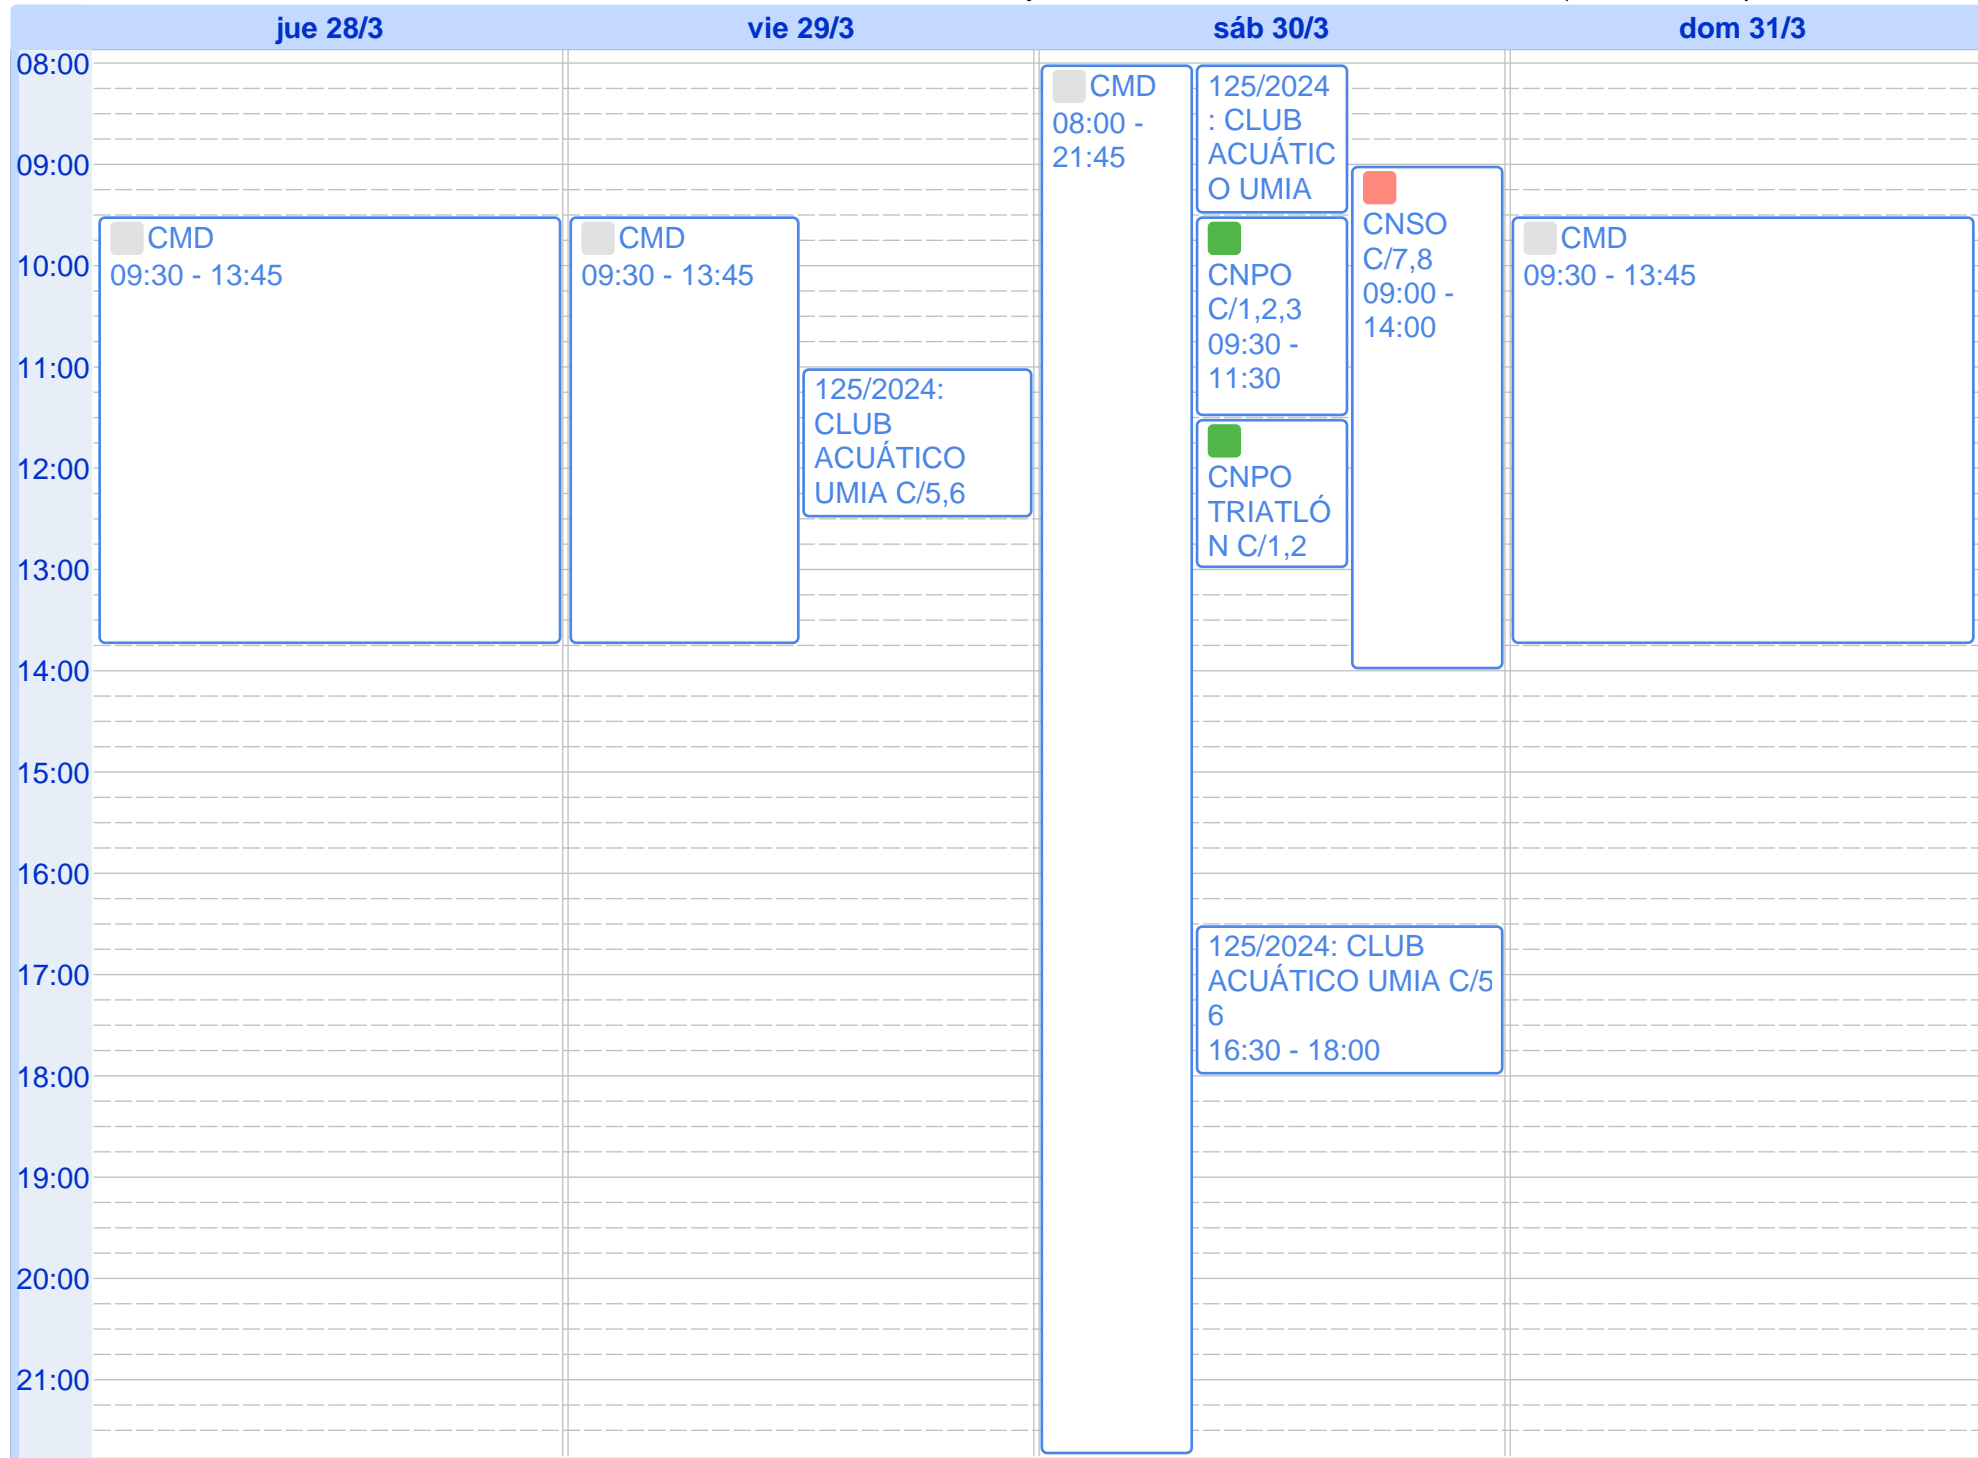

sáb 23/3

dom 24/3

06:00

07:00

08:00

09:00

10:00

11:00

12:00

13:00

14:00

15:00

16:00

17:00

■ 919/CNPO

09:30 - 13:30

	sáb 23/3	dom 24/3	lun 25/3	mar 26/3	mié 27/3
07:00					
08:00	CM D 08:00 - 21:45		CNPO C/2,3 07:00 - 08:00	CNPO C/2,3 07:00 - 08:00	CNPO C/2,3 07:00 - 08:00
09:00		CNS O C/7,8 09:00 - 14:00	Ad.1	Ad.1	Ad.1
10:00			Ad.2	Ad.2	Ad.2
11:00			Ad.4	581/2024: ADESTRAM ENTO CNSO C/7,8 09:00 - 14:00	581 /2024: ADESTRAM ENTO CNSO C/7,8 09:00 - 14:00
12:00	Ad.4		Ad.4	Ad.4	
13:00					
14:00			CNPO C/1,2 14:00 - 15:30	CNPO C/1,2 14:00 - 15:30	CNPO C/1,2 14:00 - 15:30
15:00					
16:00			CNPO C/1,2,3,4 15:30 - 17:00	CNPO C/1,2,3,4 15:30 - 17:00	CNPO C/1,2,3,4 15:30 - 17:00
17:00			CNPO C/1,2,3,4,5,6 17:00 - 18:00	CNPO C/1,2,3,4,5,6 17:00 - 18:00	CNPO C/1,2,3,4,5,6 17:00 - 18:00
18:00			CNP 18:00 - 19:00	CNP 18:00 - 19:00	CNP 18:00 - 19:00
19:00			CNS 19:00 - 20:00	CNS 19:00 - 20:00	CNS 19:00 - 20:00
20:00			SAL 19:00 - 20:00	SAL 19:00 - 20:00	SAL 19:00 - 20:00
21:00			CNPO C/2,3 20:00 - 21:00	CNPO C/2,3 20:00 - 21:00	CNPO C/2,3 20:00 - 21:00
22:00			CWPO C/7,8 20:00 - 21:00	CWPO C/7,8 20:00 - 21:00	CWPO C/7,8 20:00 - 21:00
			CWPO MEDIA PISCIN/ 21:45 - 23:00	CWPO MEDIA PISCIN/ 21:45 - 23:00	CWPO MEDIA PISCIN/ 21:45 - 23:00