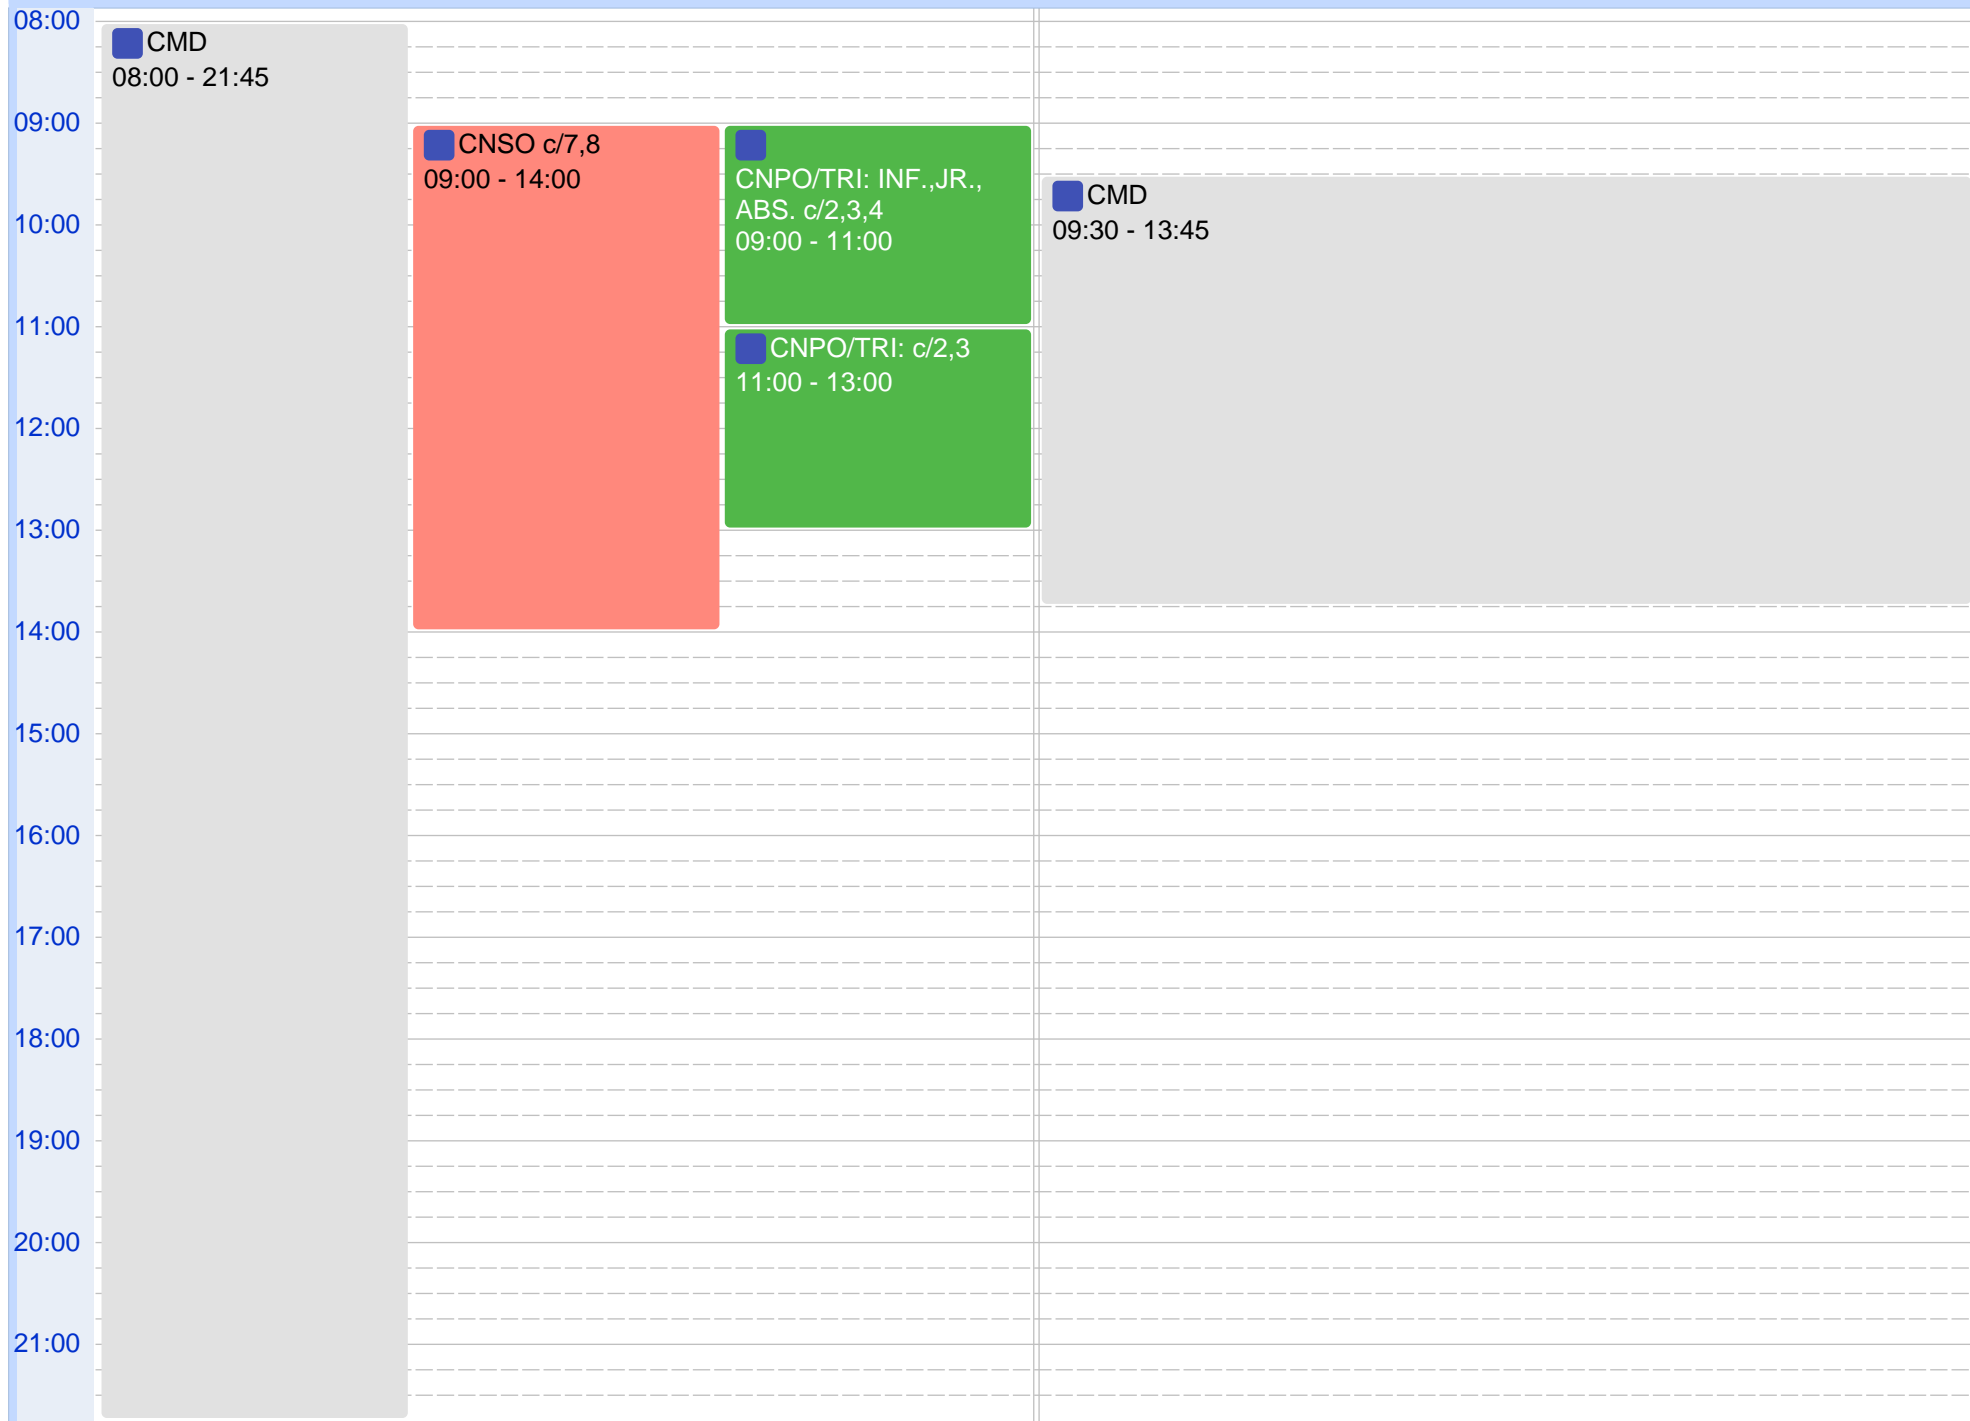

sáb 23/10

dom 24/10

05:00  
06:00  
07:00  
08:00  
09:00  
10:00  
11:00  
12:00  
13:00  
14:00  
15:00  
16:00

CNPO: INF.,JR.,ABS. COMPLETA  
09:00 - 11:00

ESCOLA CNPO: ALV., BXM.,PREBXM. COMPLETA  
11:00 - 13:00

sáb 23/10

dom 24/10

sáb 23/10

dom 24/10

07:00  
08:00  
09:00  
10:00  
11:00  
12:00  
13:00  
14:00  
15:00  
16:00  
17:00  
18:00

TODOS OS VESTIARIOS, 07:00 - 07:30

CPTO GALEGO BASE CONXUNTOS, COPA BASE INDIVIDUAL E 3ª FASE CONTROL COPA CONXUNTOS XIMNASIA RÍTMICA  
07:30 - 19:00