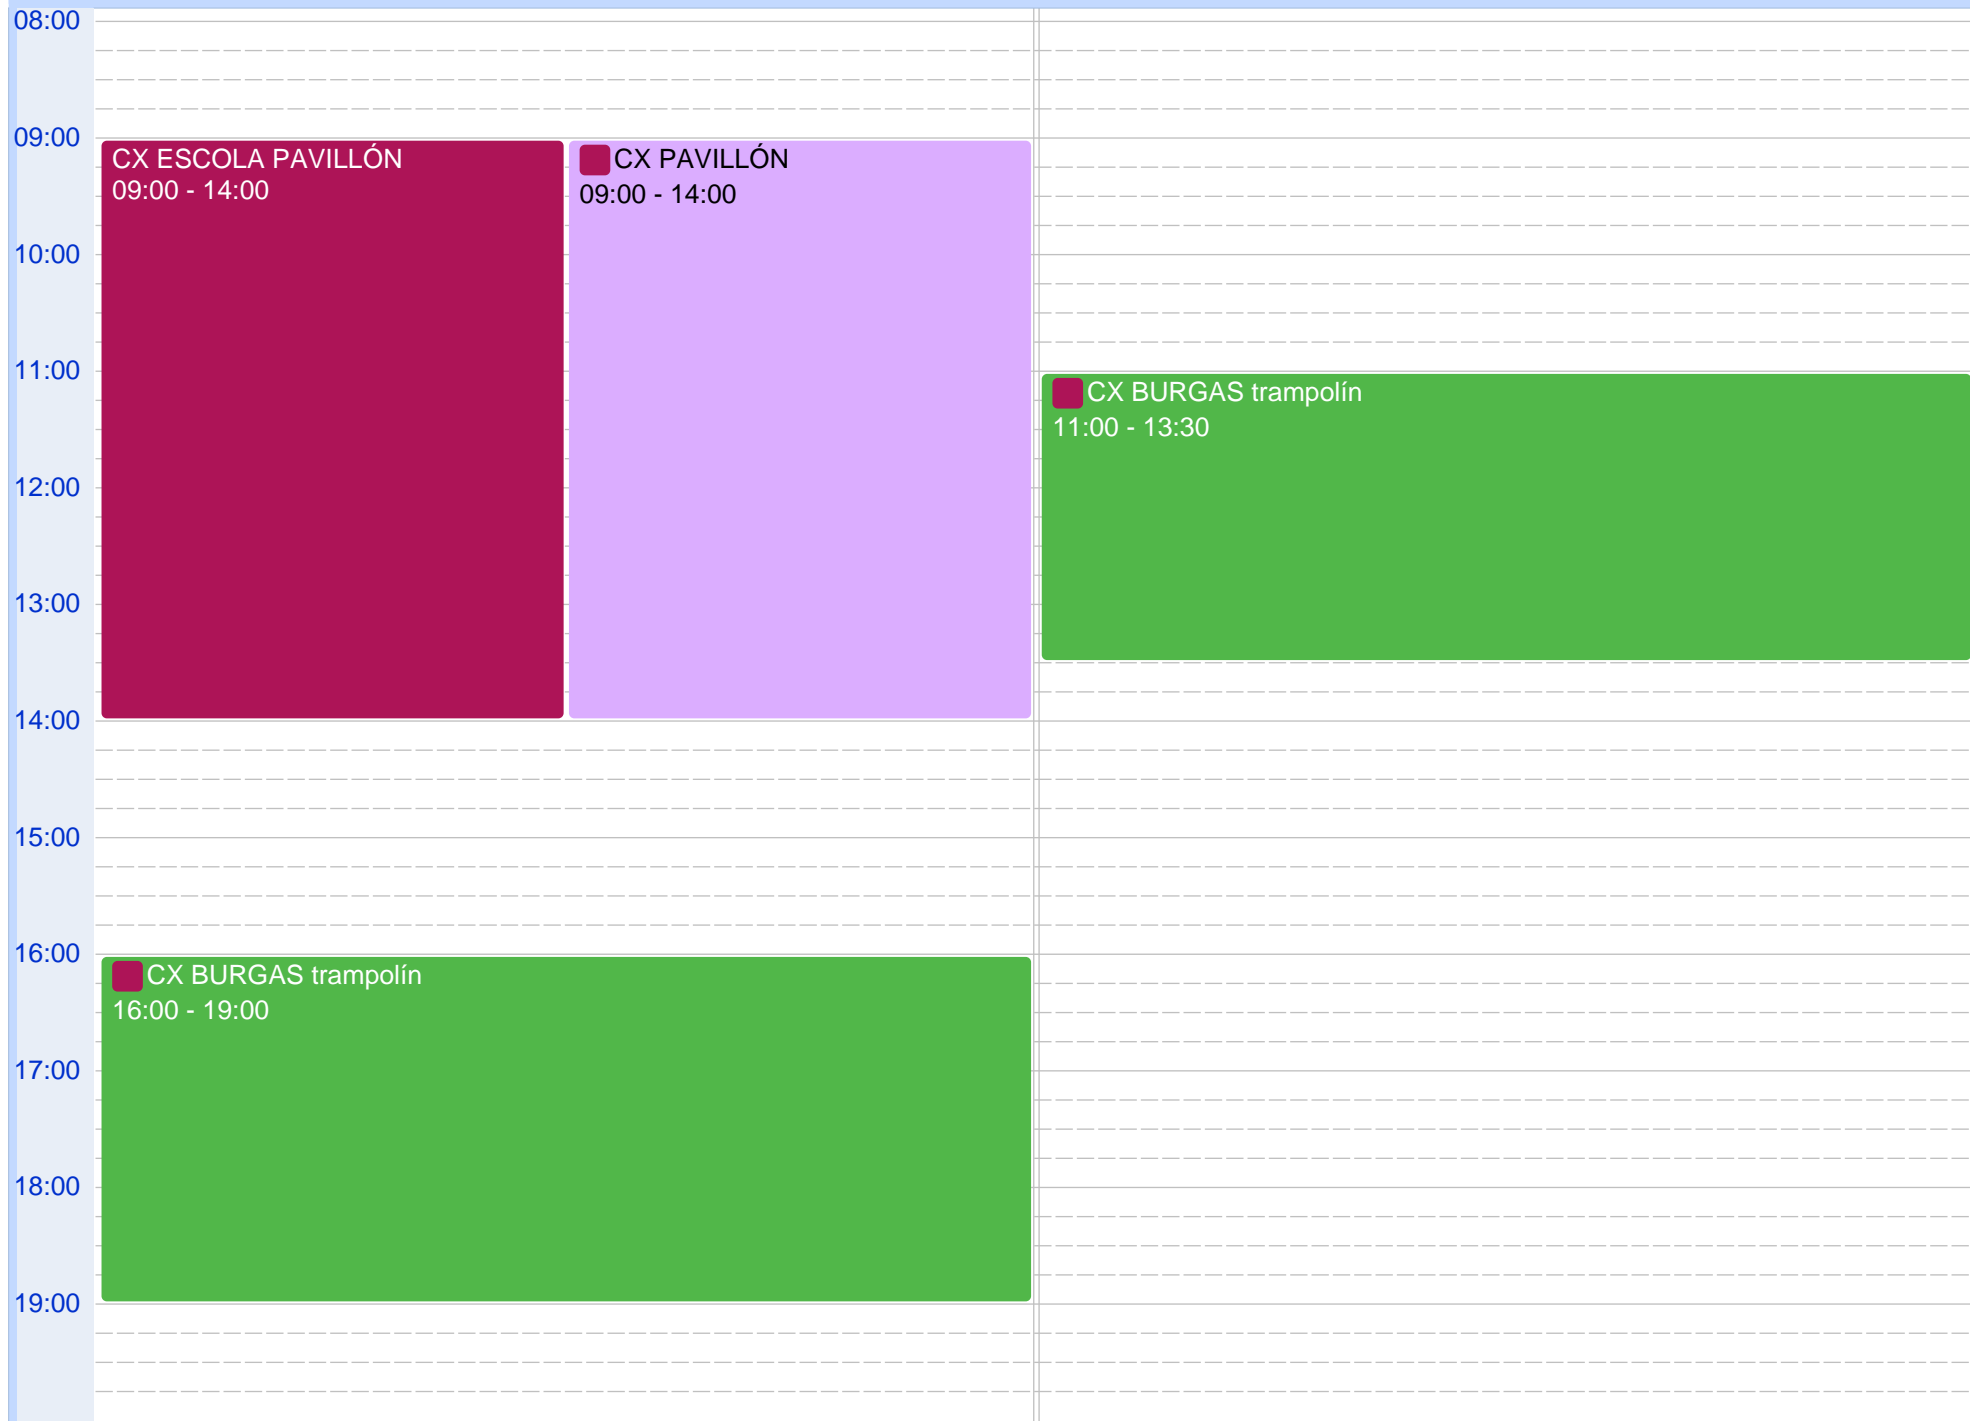

sáb 23/10

dom 24/10