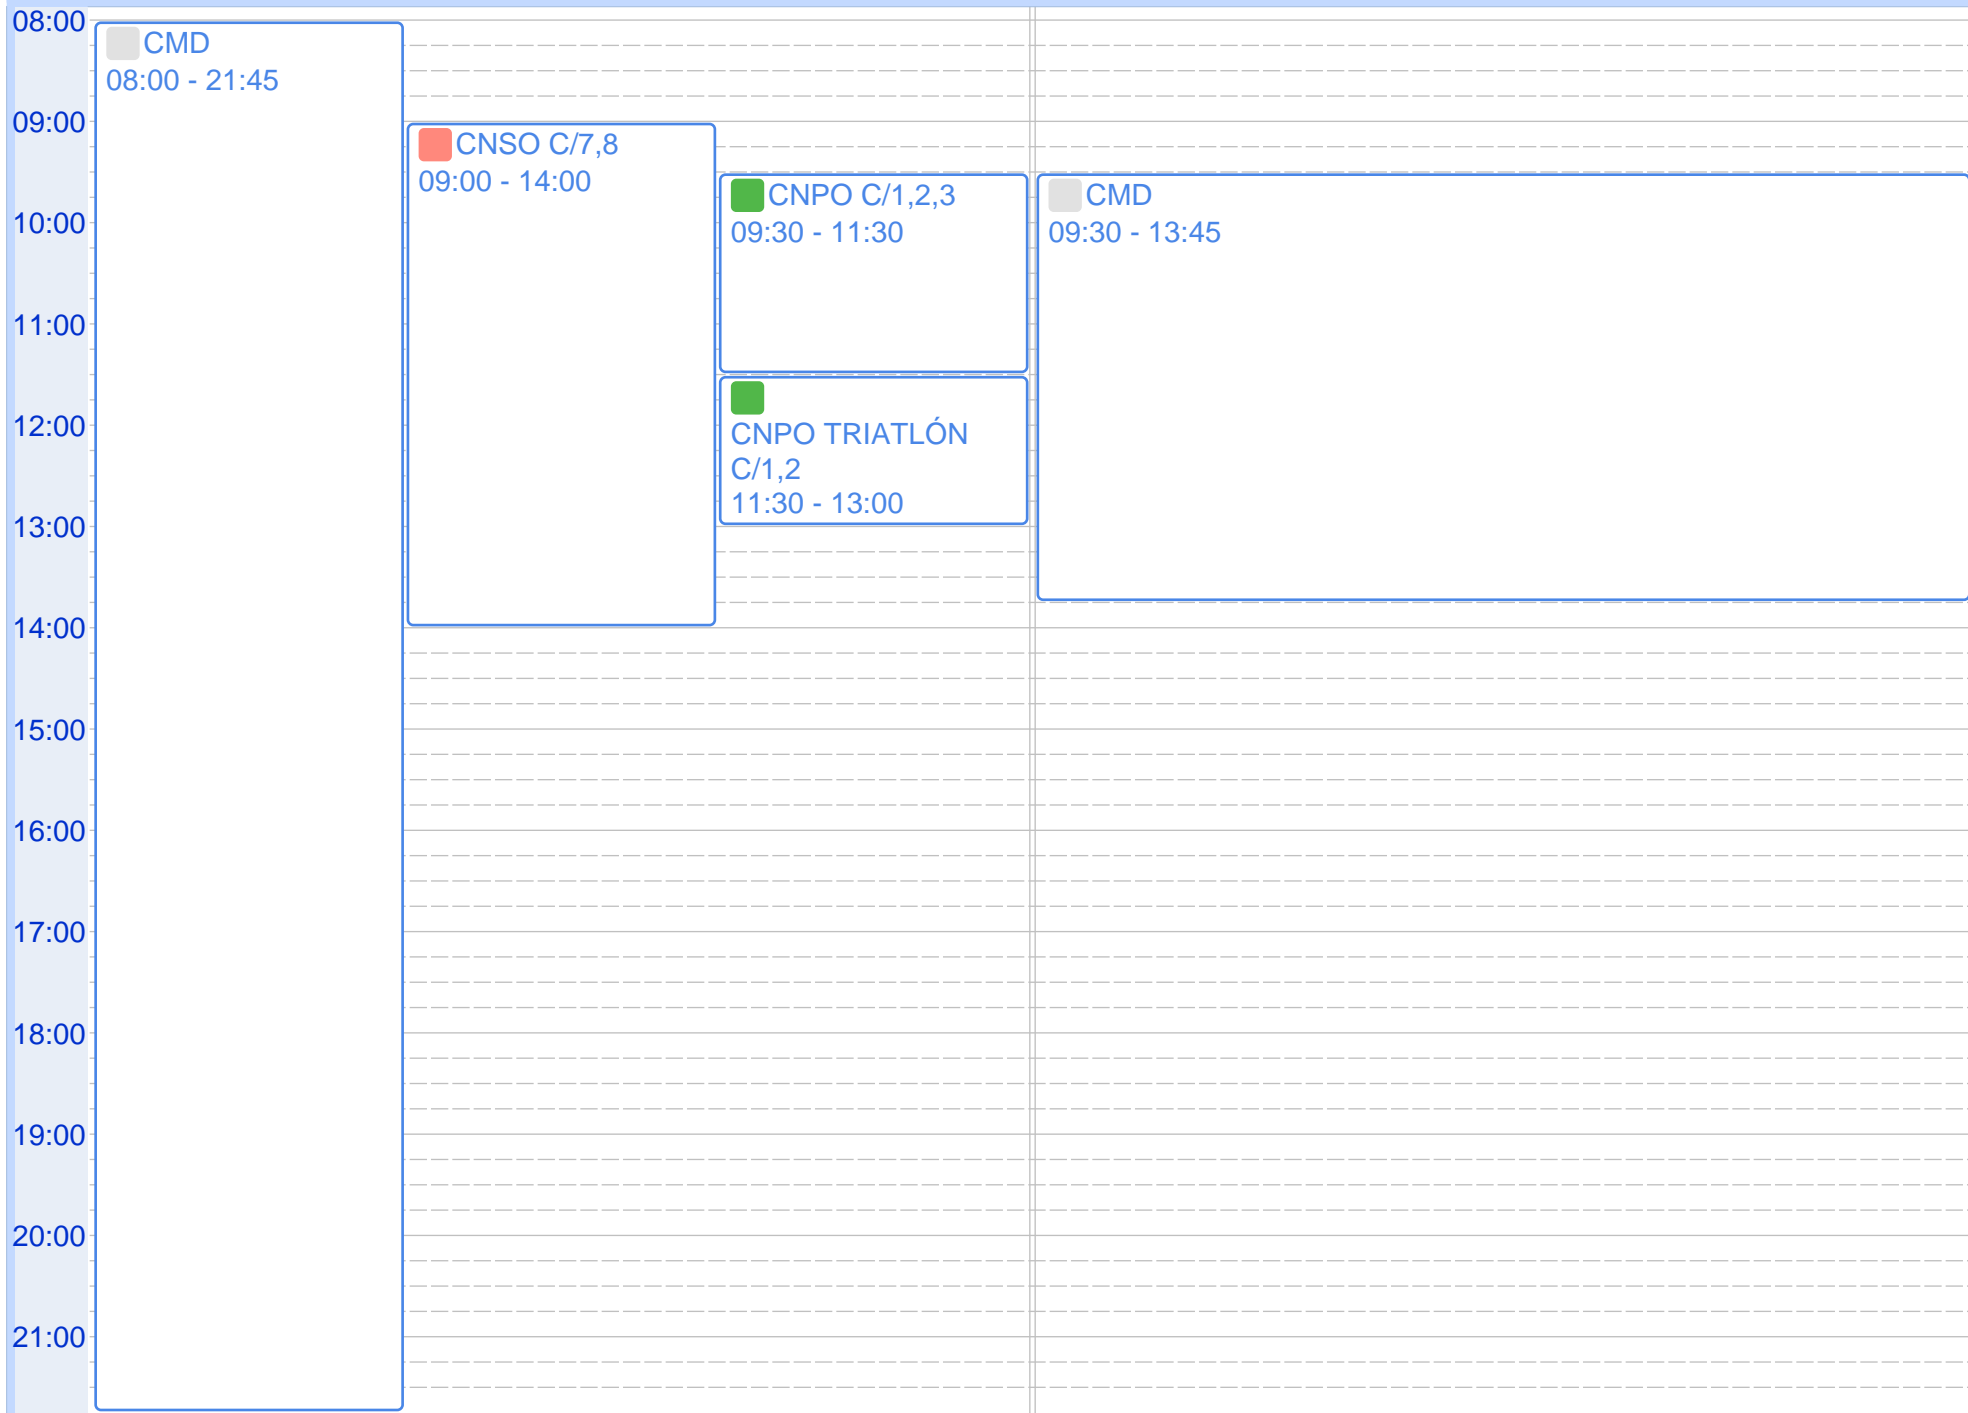

sáb 24/2

dom 25/2

06:00

07:00

08:00

09:00

10:00

11:00

12:00

13:00

14:00

15:00

16:00

17:00

919/CNPO  
09:30 - 13:30

sáb 24/2

dom 25/2

sáb 24/2

dom 25/2

O GRAN CAMINO

10:00

11:00

12:00

13:00

14:00

15:00

16:00

17:00

18:00

19:00

20:00

21:00