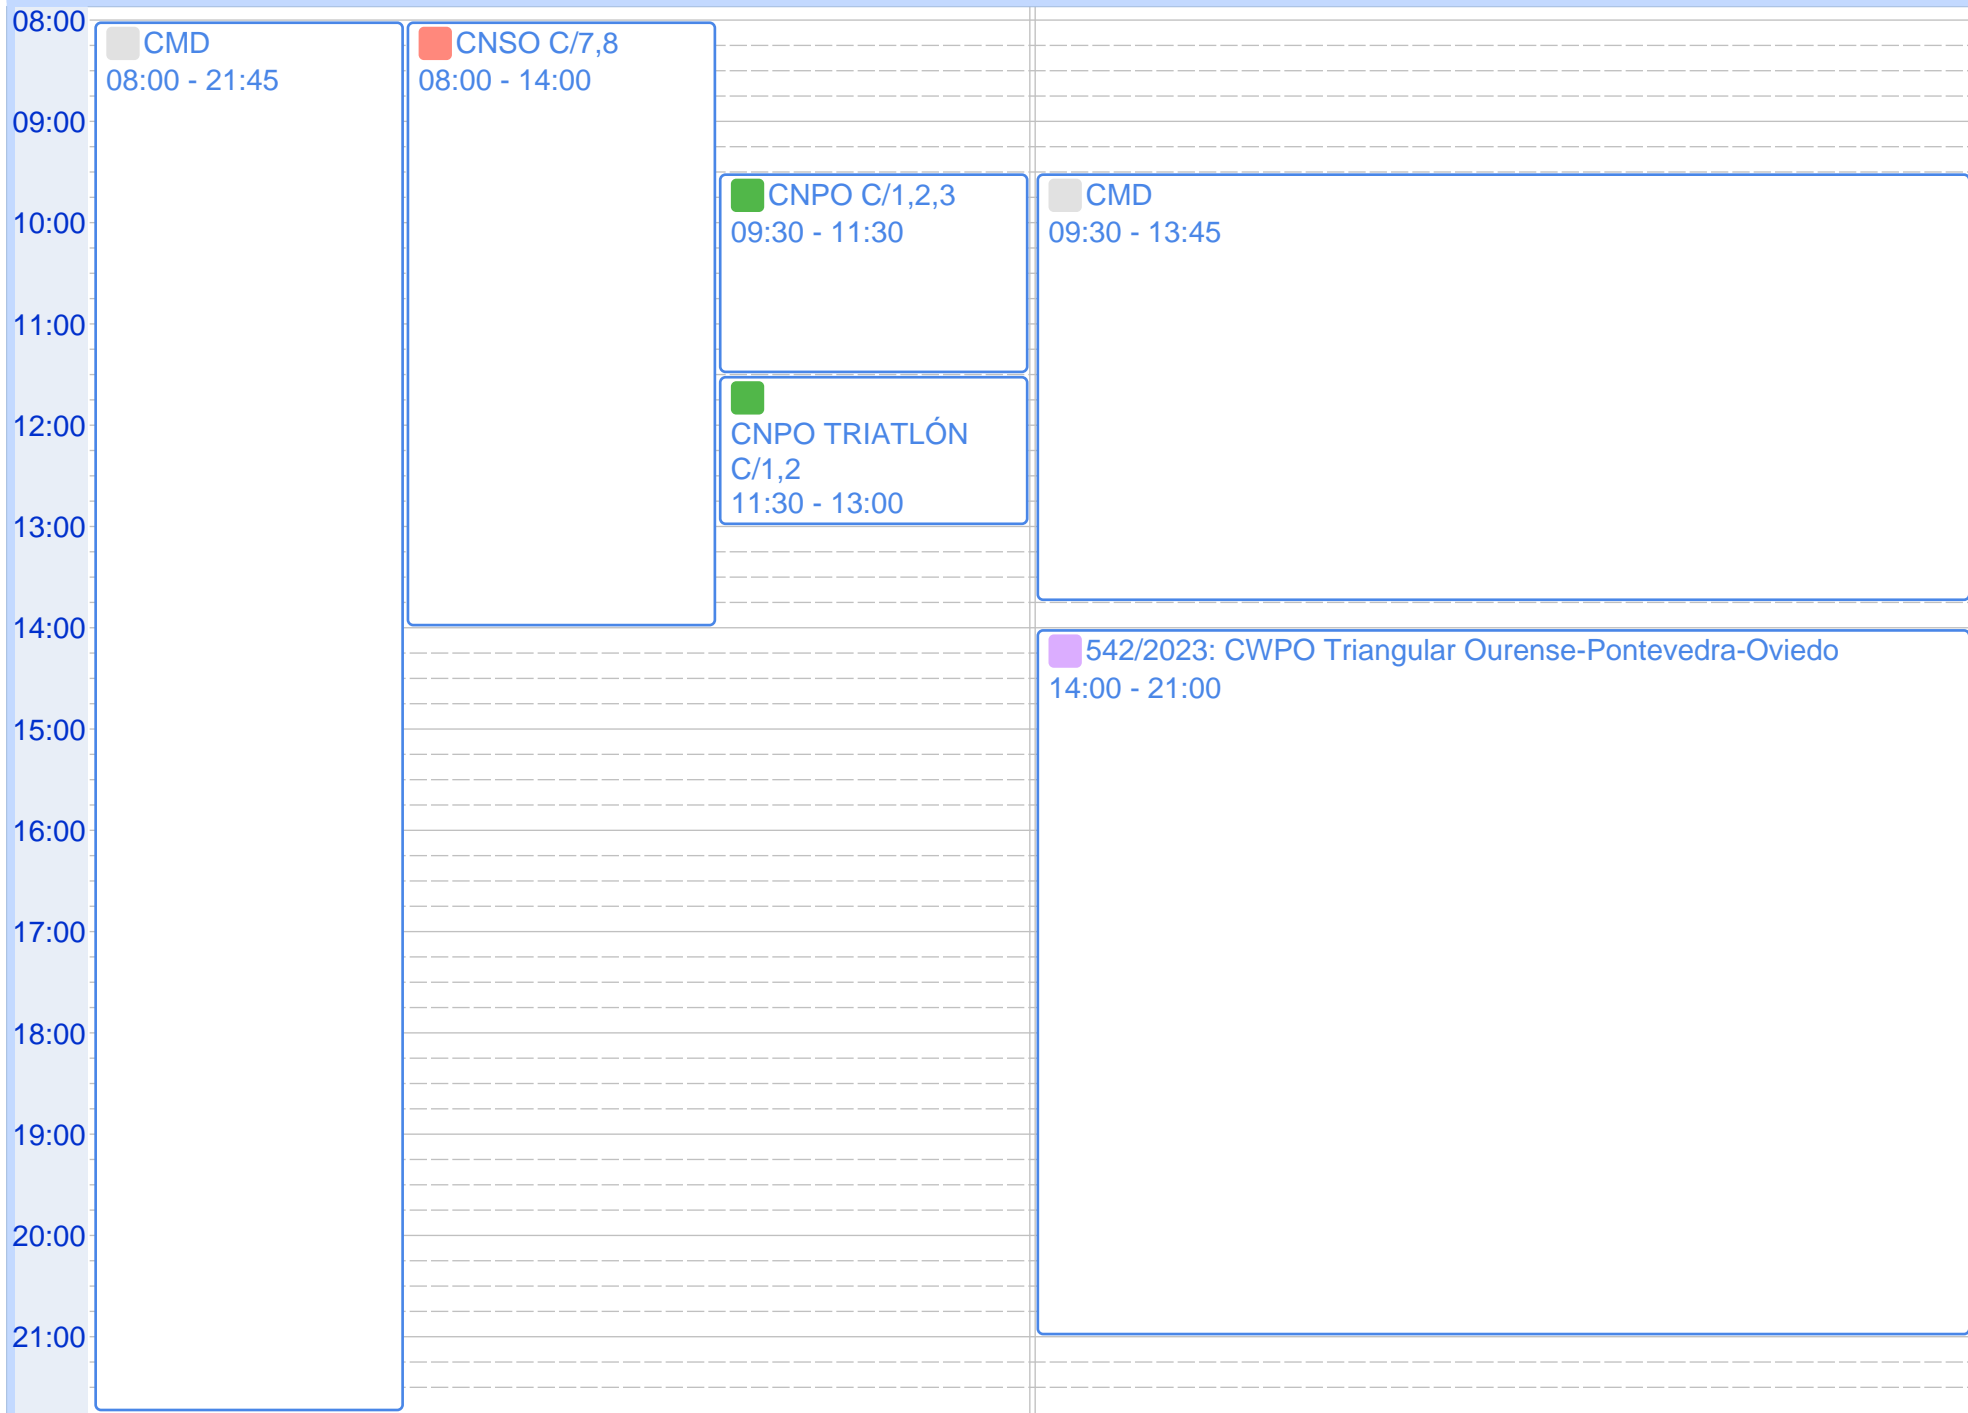

sáb 25/5

dom 26/5