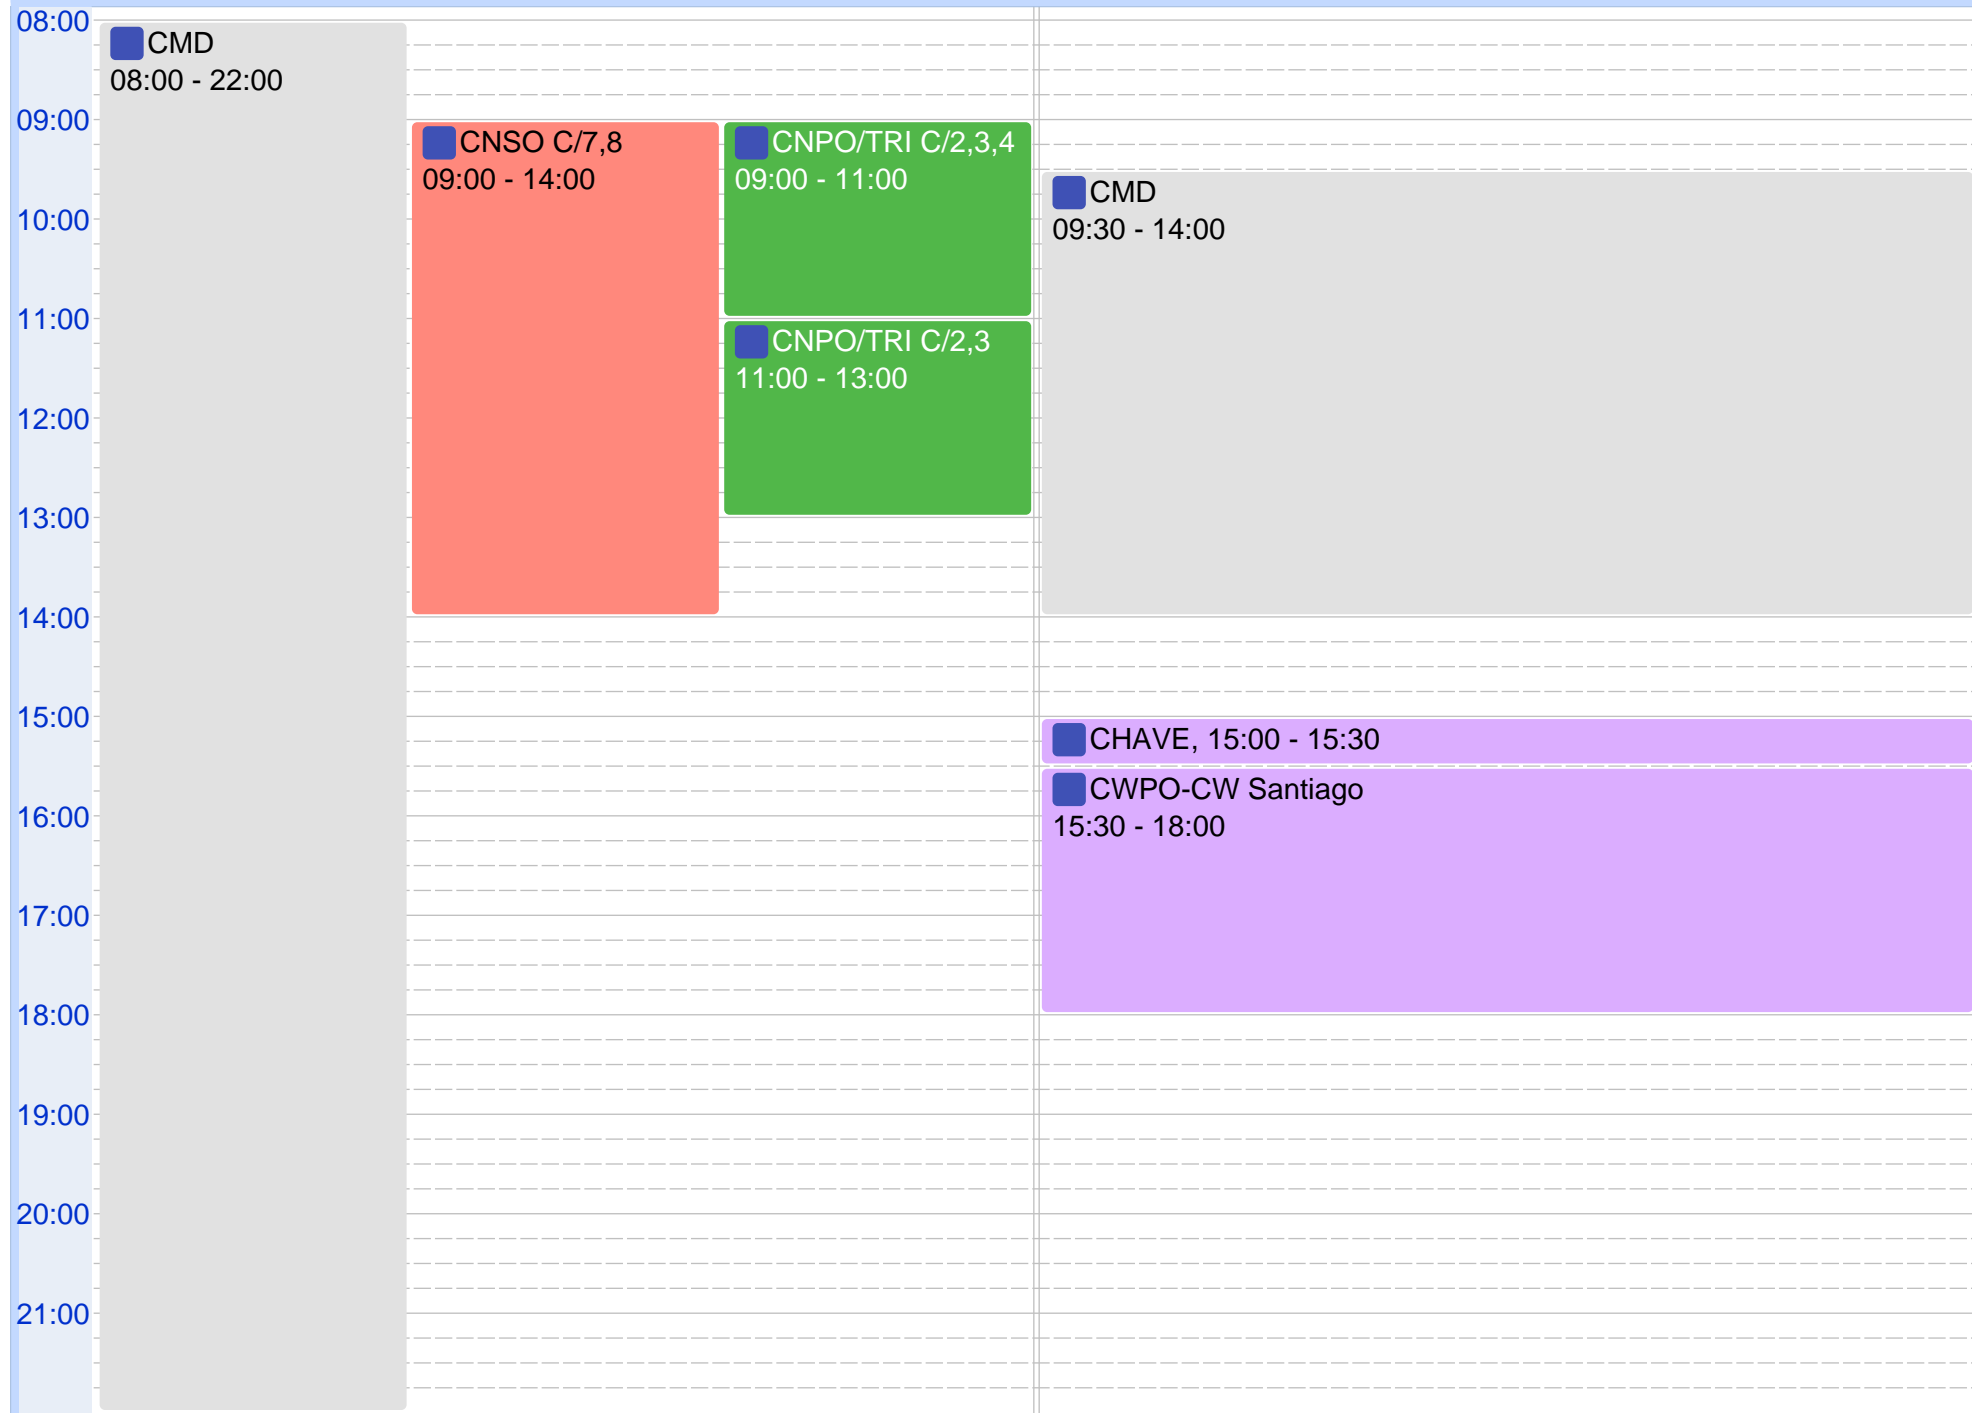

sáb 25/3

dom 26/3