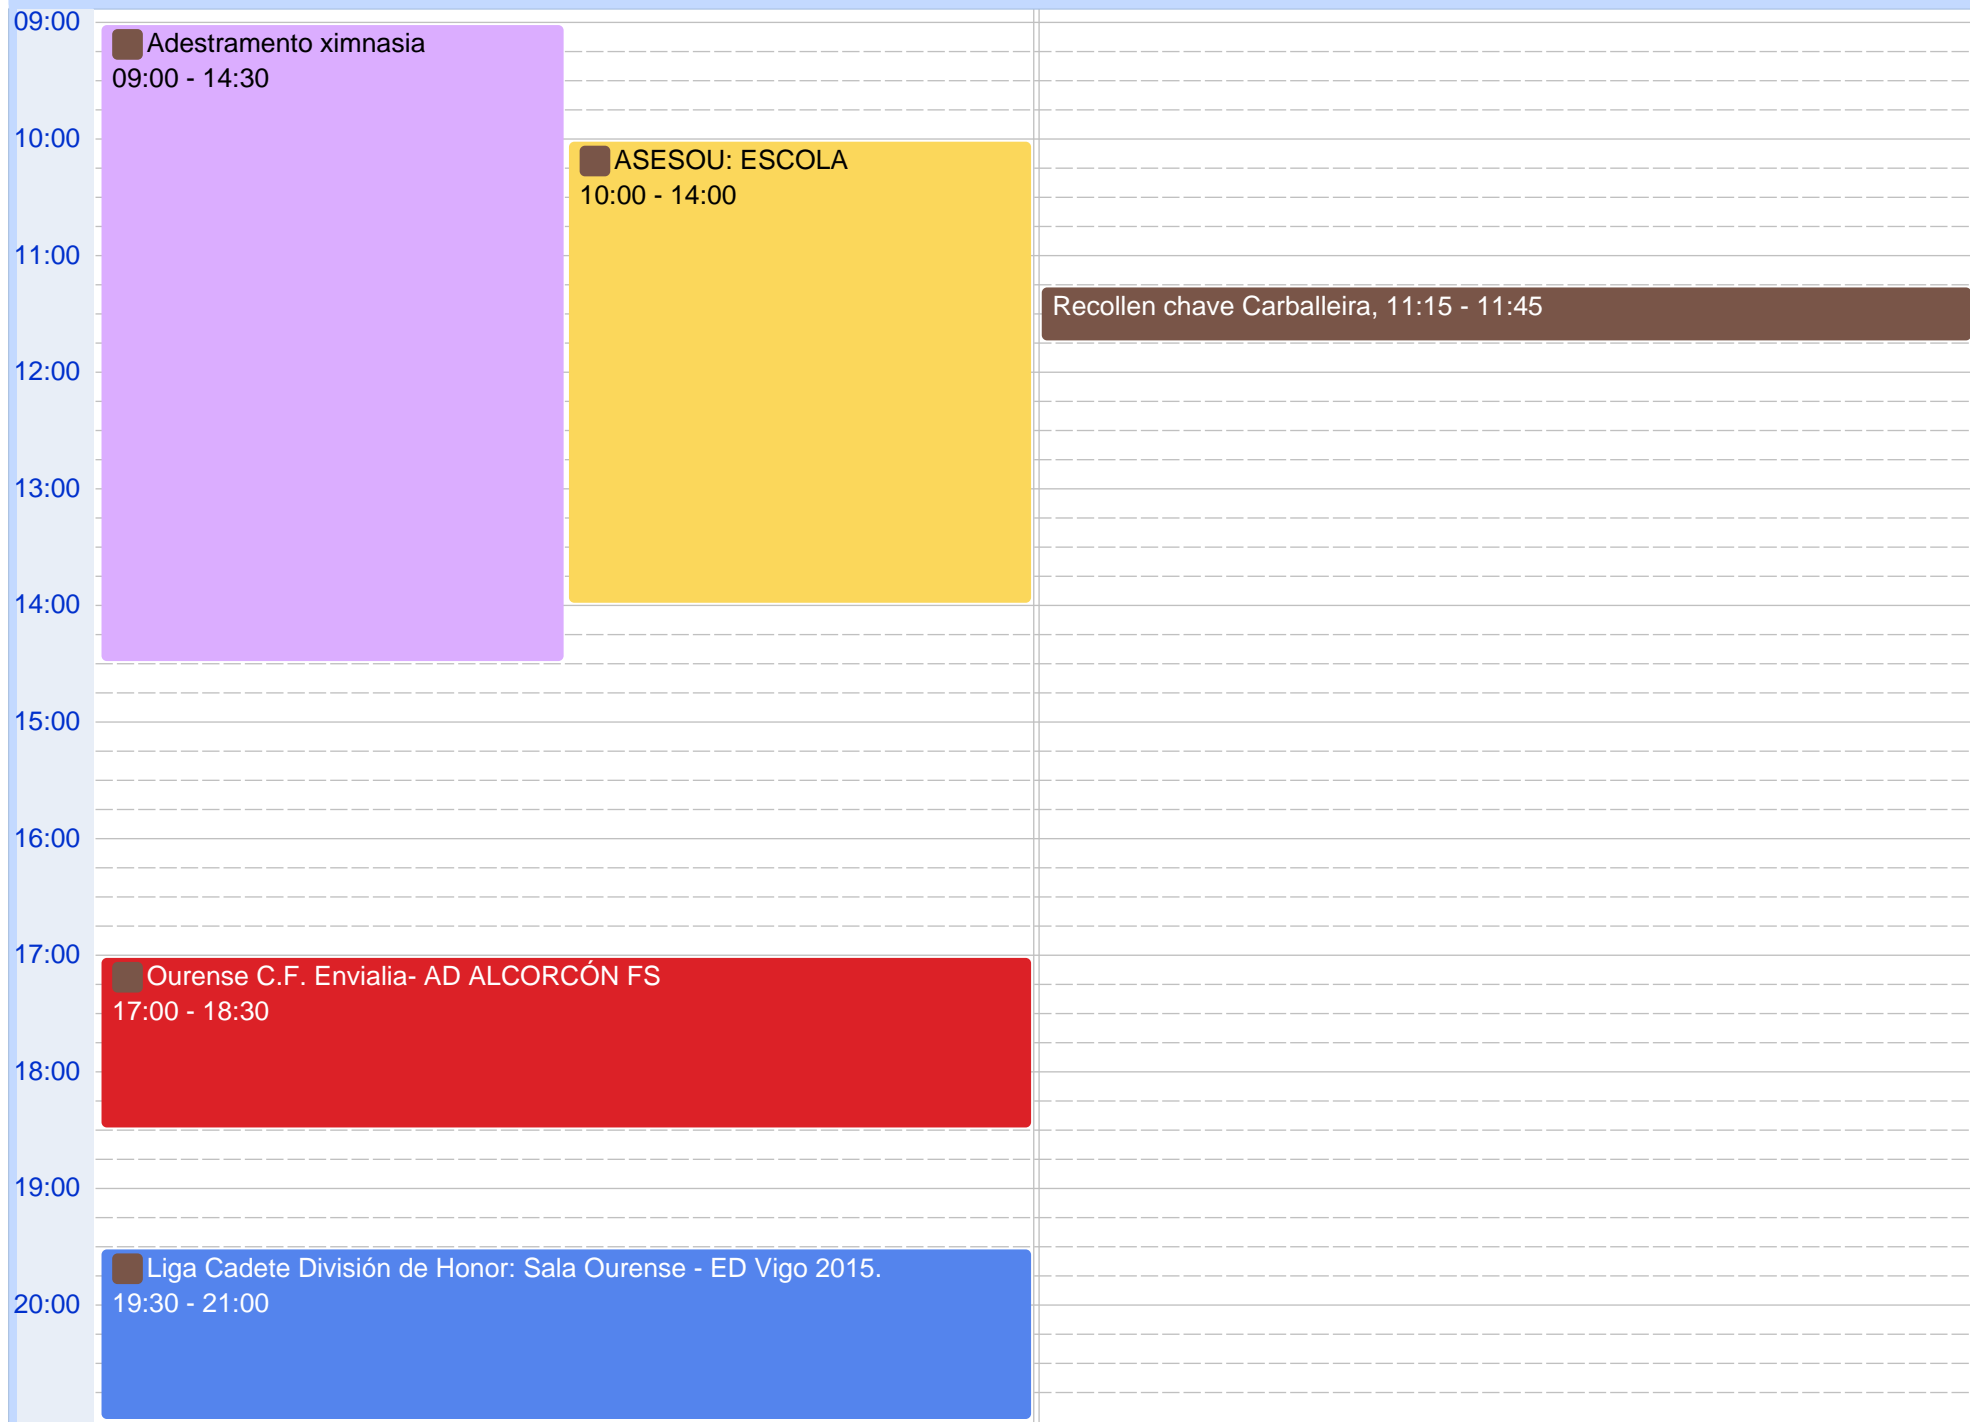

18:00

ABRIR GRADAS LATERAIS, 18:00 - 18:30

19:00

COPA GALICIA: BALONMÁN PABELLÓN-PORRIÑO
18:30 - 20:30

20:00

21:00

22:00

23:00

14:00

15:00

16:00

17:00

ED Secundino Basalo - Leis Pontevedra.
17:00 - 18:30

18:00

19:00

20:00

sáb 25/9

dom 26/9

sáb 25/9

dom 26/9

sáb 25/9

dom 26/9

06:00

07:00

sáb 25/9

dom 26/9

06:00

07:00

08:00

09:00

10:00

11:00