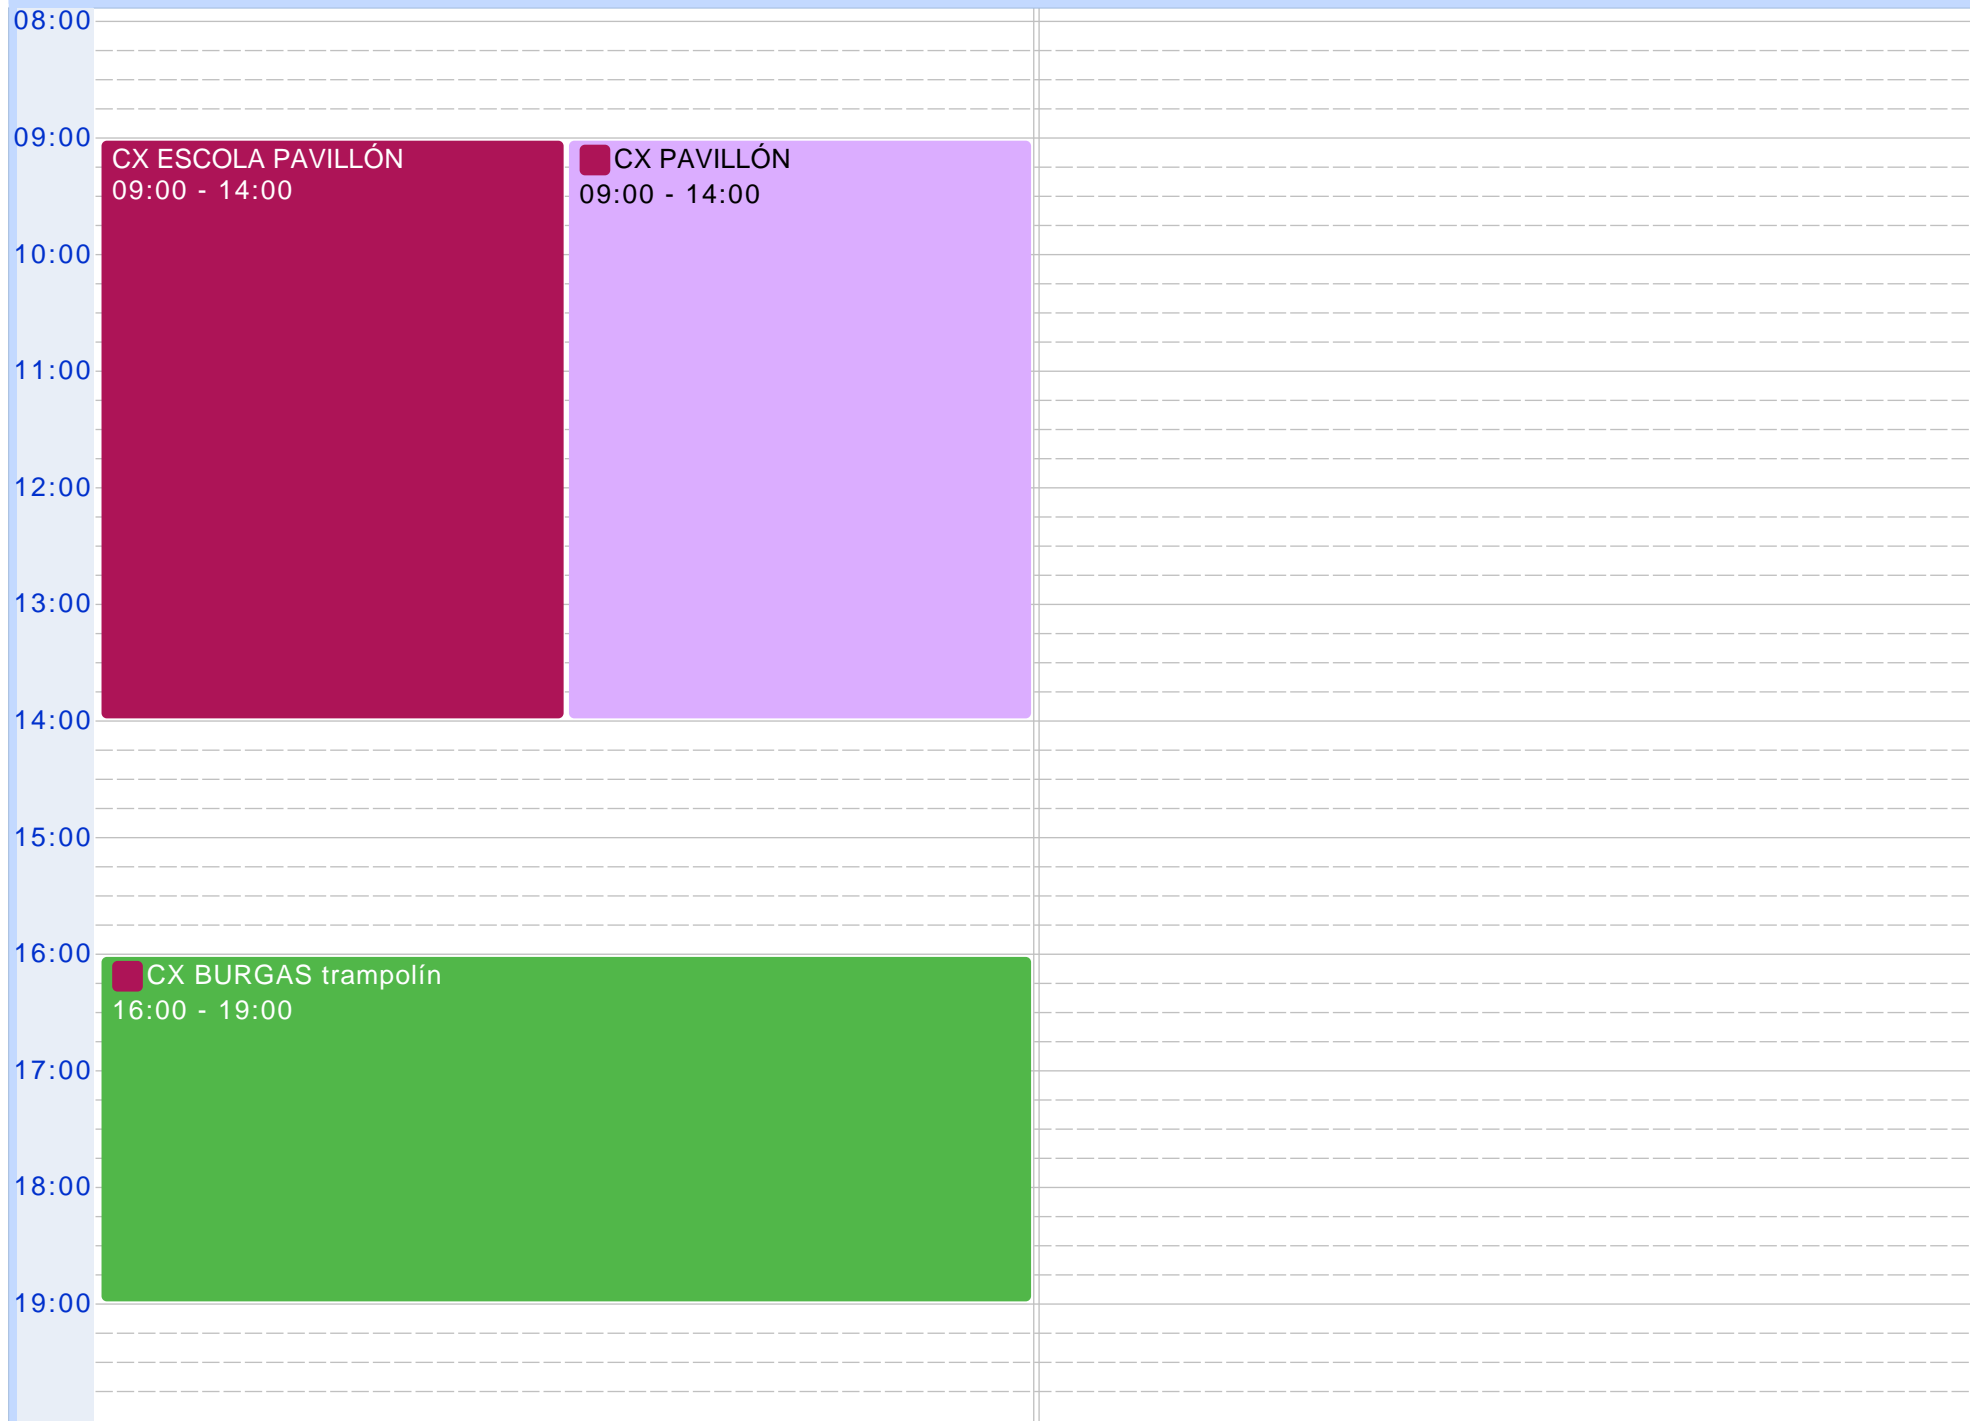

14:00

15:00

16:00

17:00

ED Secundino Basalo - Leis Pontevedra.
17:00 - 18:30

18:00

19:00

20:00

sáb 25/9

dom 26/9

sáb 25/9

dom 26/9

sáb 25/9

dom 26/9

06:00

07:00

08:00

09:00

10:00

11:00

12:00

13:00

14:00

15:00

sáb 25/9

dom 26/9

06:00

07:00

08:00

09:00

10:00

11:00