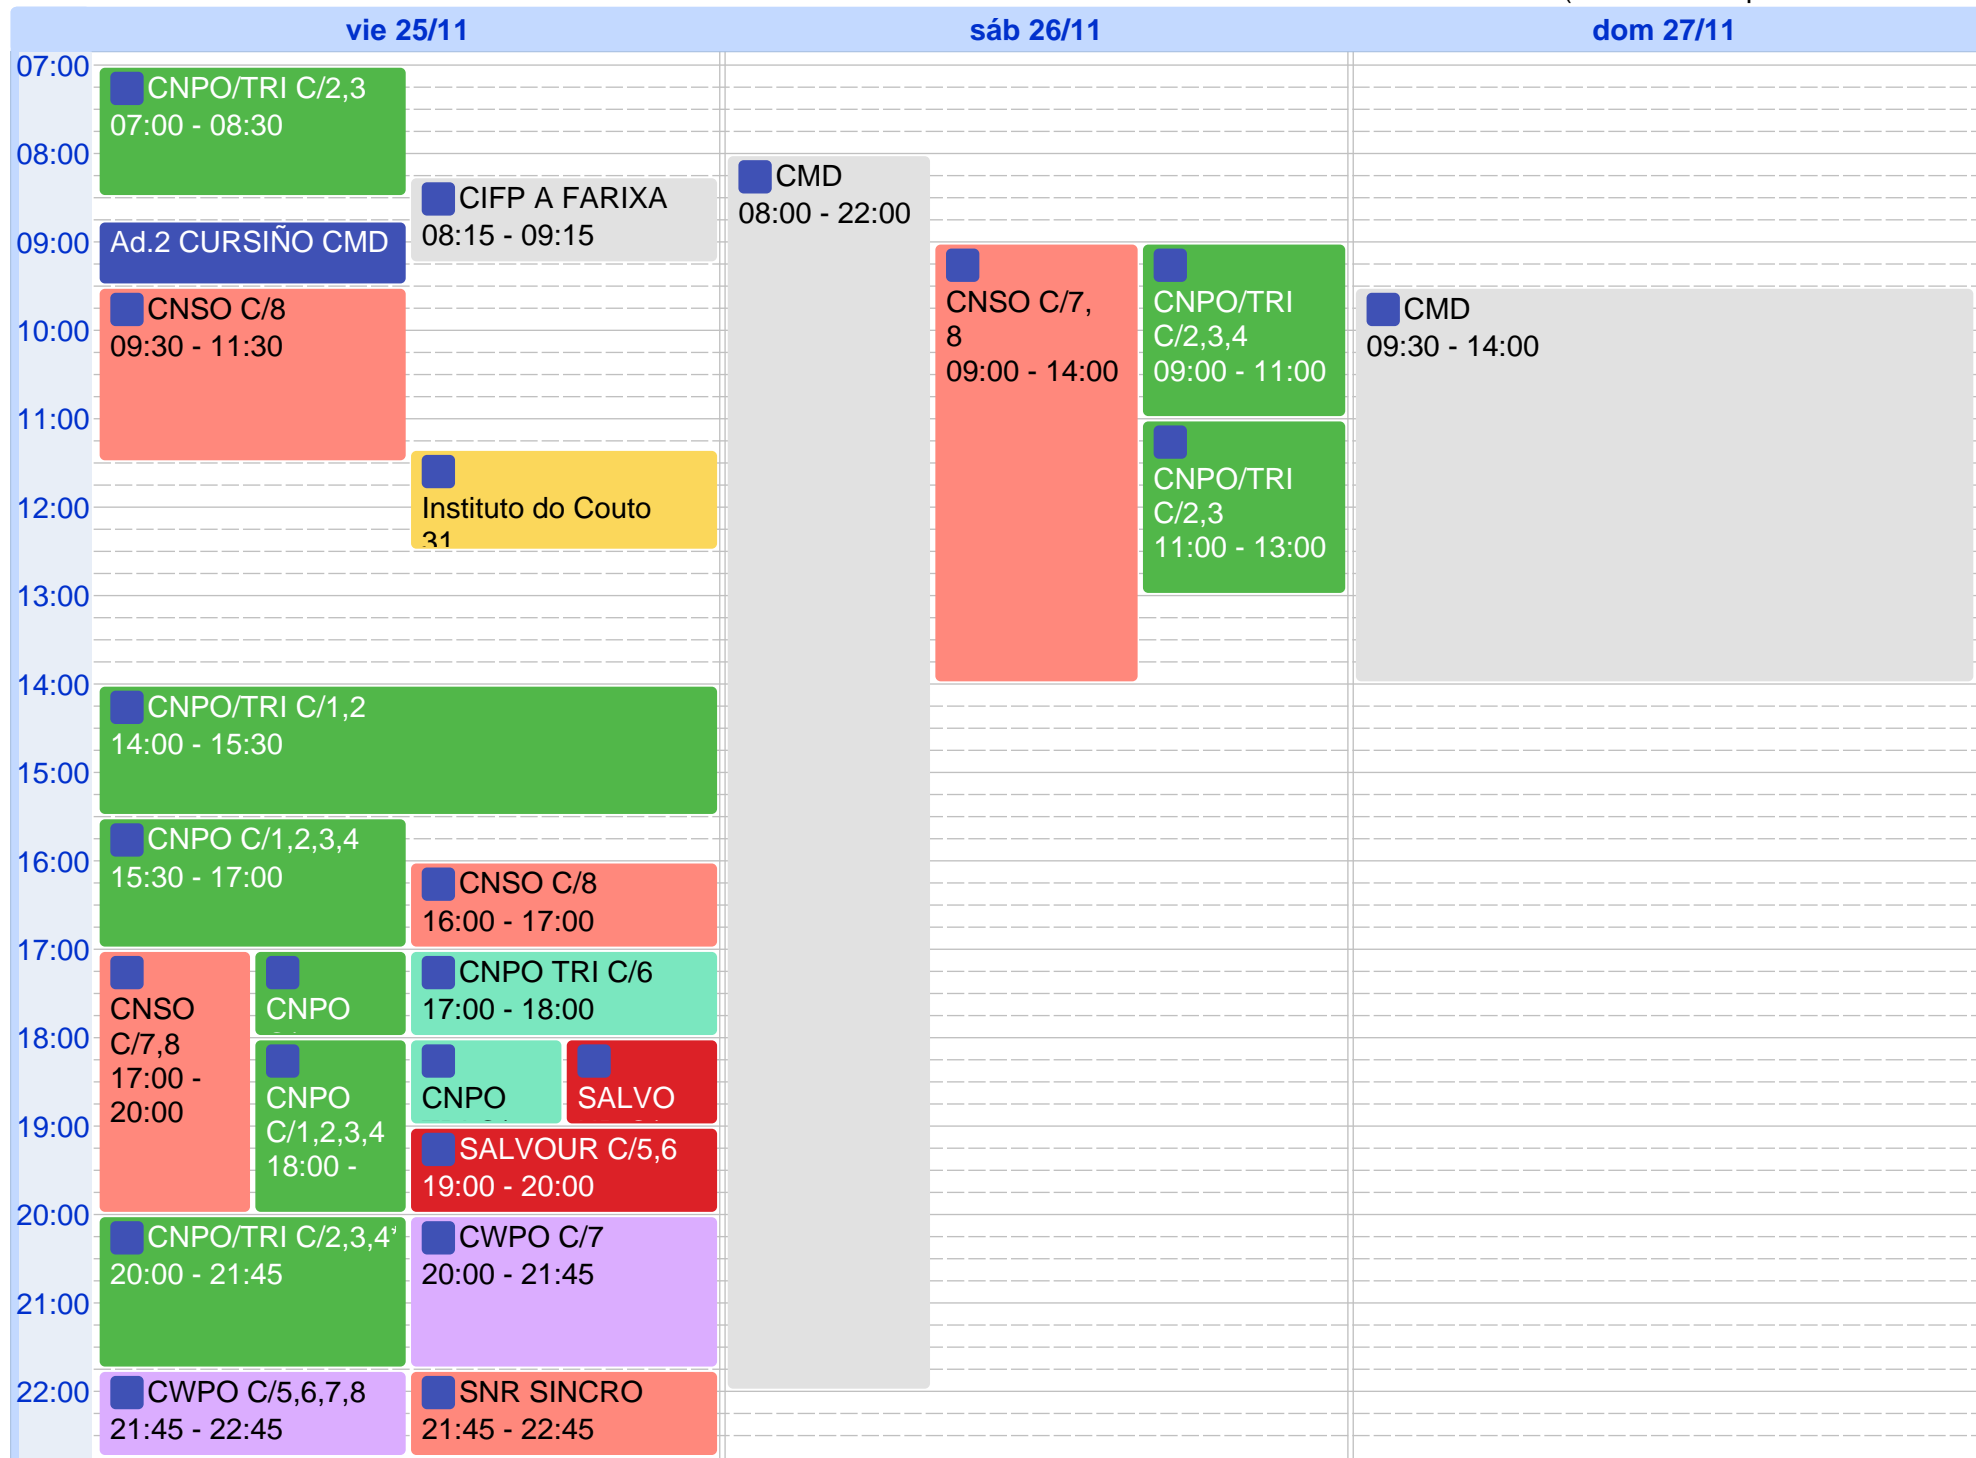

18:00

19:00

20:00

21:00

sáb 26/11

dom 27/11

sáb 26/11

dom 27/11

06:00

07:00

08:00

09:00

10:00

11:00

12:00

13:00

14:00

15:00

16:00

17:00

sáb 26/11

dom 27/11

Time Slot	sáb 26/11	dom 27/11
09:00		
10:00	<p>Recollen chave, 09:30 - 10:00</p> <p>Alevín B - Maceda 10:00 - 11:00</p>	<p>LIGA GALEGA SÉNIOR MASCULINO E SENIOR FEMENINO DE HOCKEI LIÑA 10:00 - 20:00</p>
11:00	<p>Benjamín B - Maristas B 11:00 - 12:00</p>	
12:00	<p>Sala Ourense B - Cidade de as Burgas 12:00 - 13:15</p>	
13:00		
14:00		
15:00		
16:00		
17:00	<p>Infantil B - Sala Ourense 16:30 - 17:30</p>	
18:00	<p>Senior - Carballiño B 17:30 - 18:45</p>	
19:00	<p>Secundino Basalo CDT A -CDT B 19:00 - 20:15</p>	
20:00		