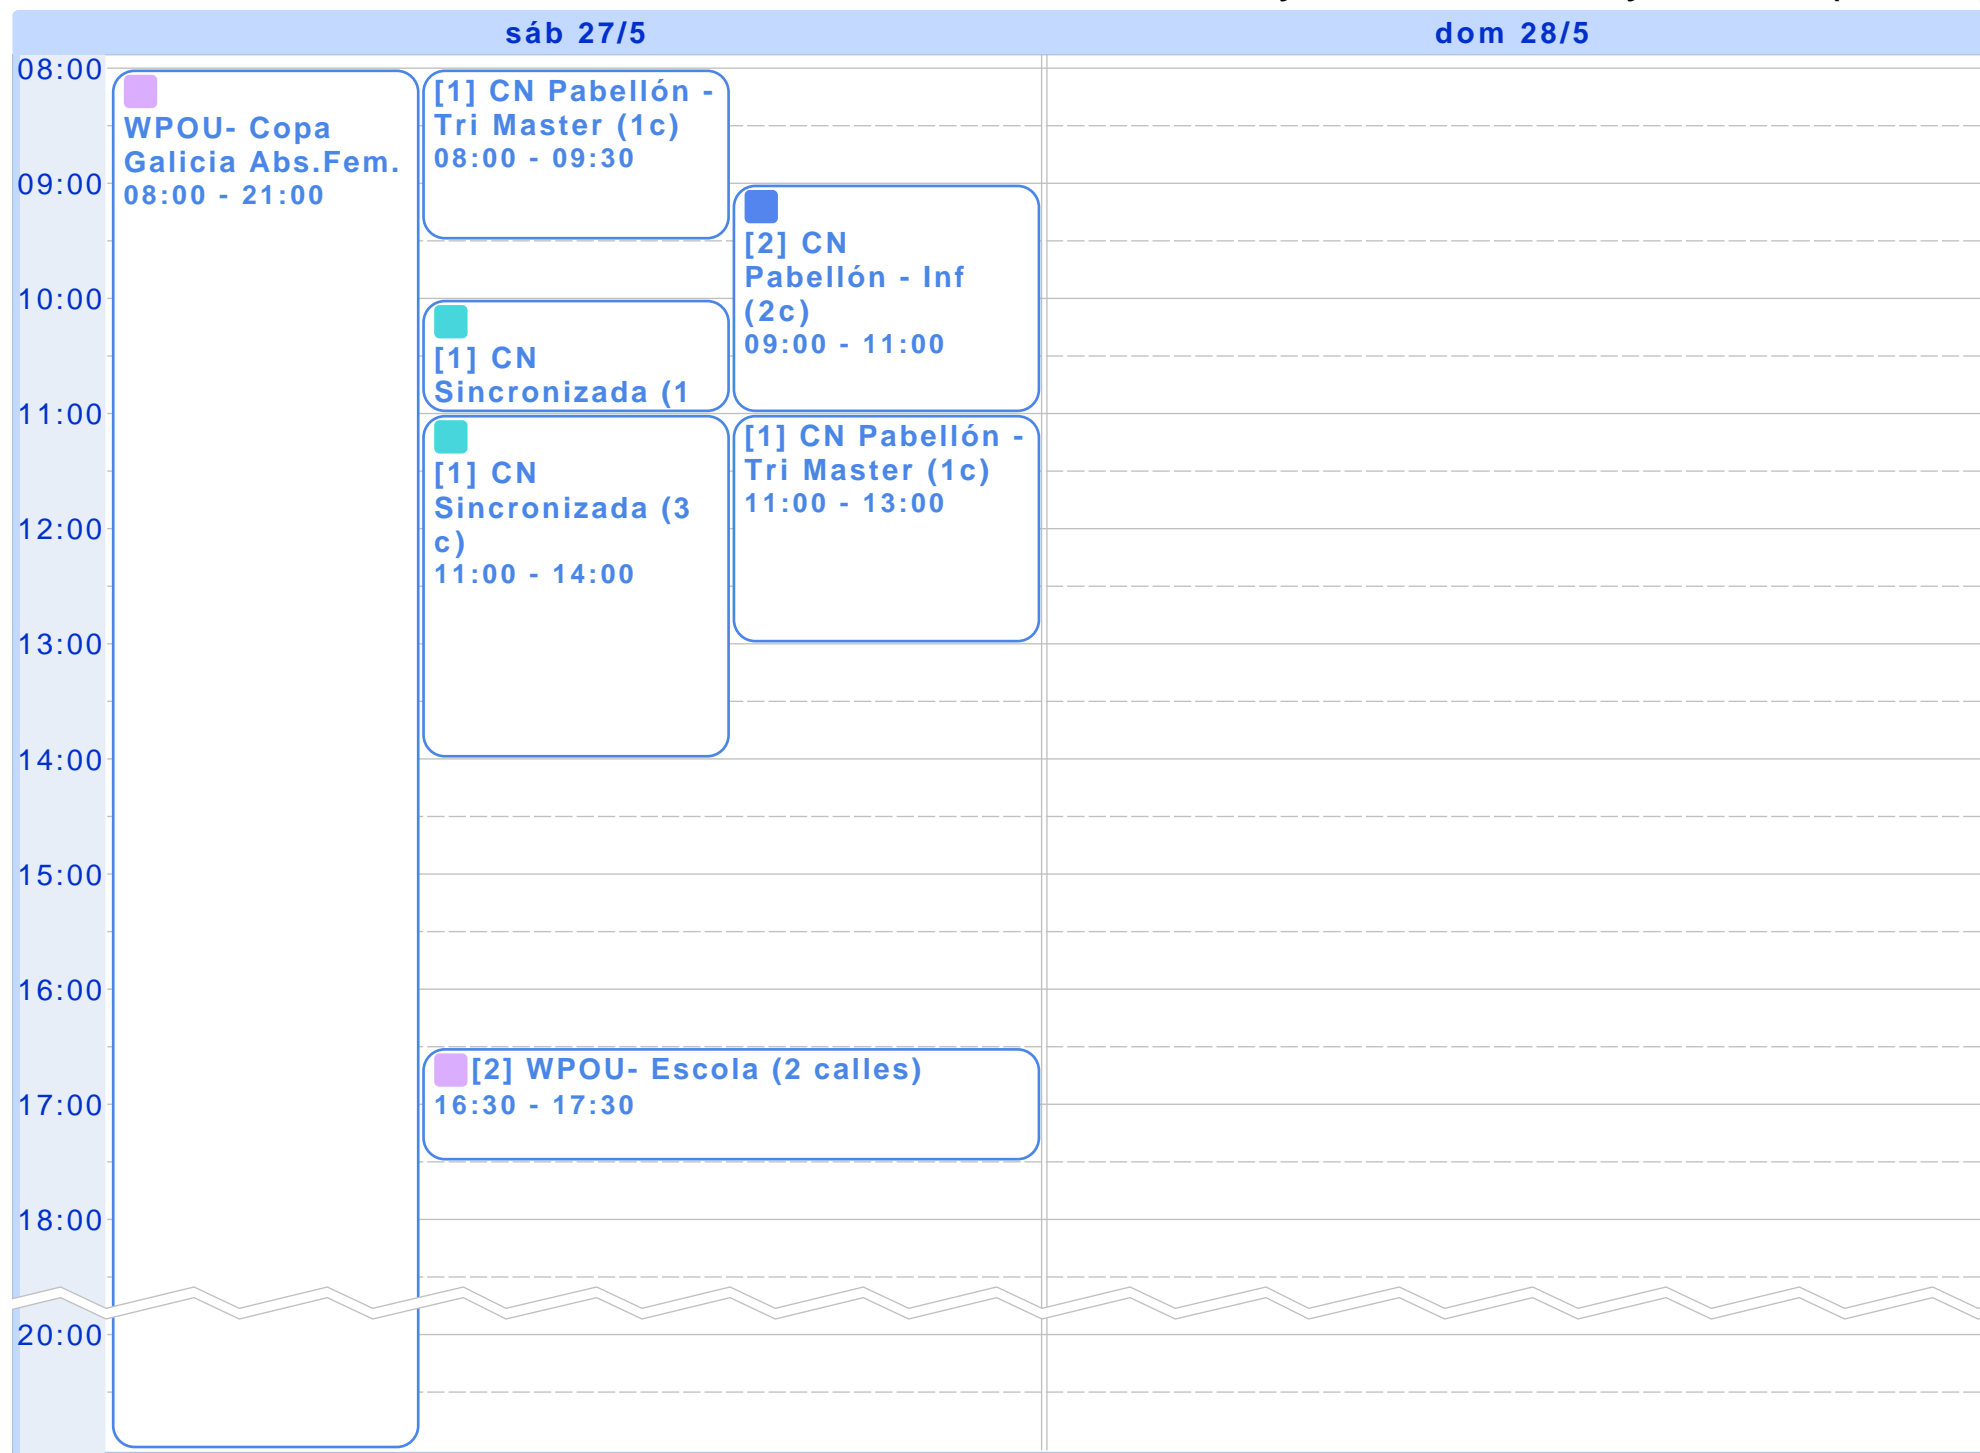

13:00

14:00

15:00

16:00

17:00

18:00

 **CX Pavillón**  
**09:00 - 16:00**

sáb 27/5