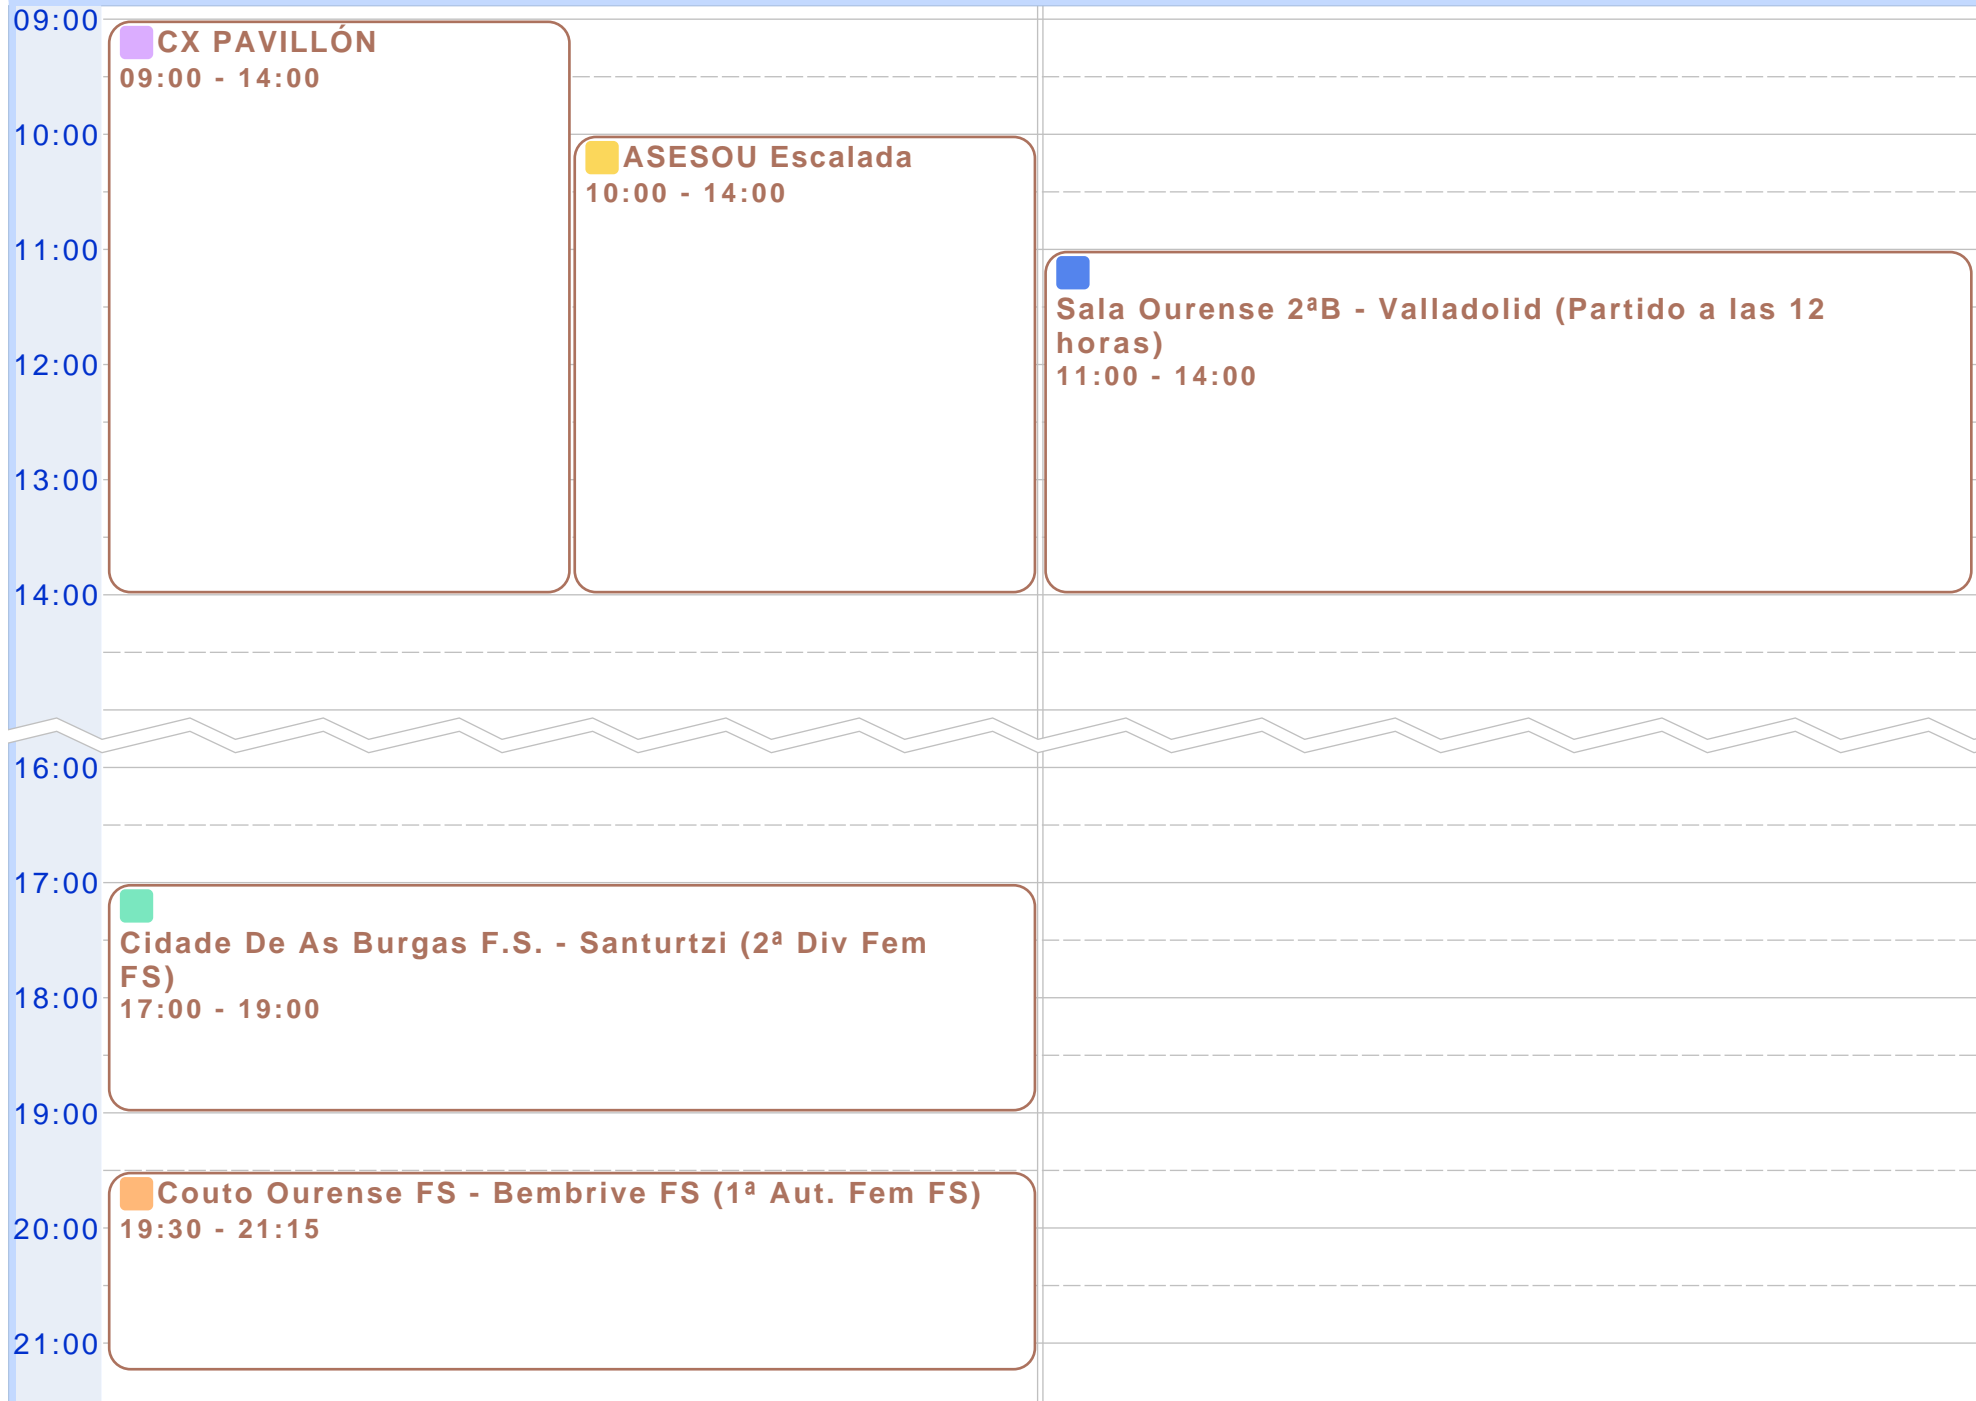

17:00

18:00

 **Sala Ourense B - Barbadás Futsal (1ª Aut. sen masc)**
18:00 - 20:00

19:00

20:00

Cancha Central Remedios sáb 27 de oct – dom 28 de oct de 2018 (Hora de Europa central - Madrid)

sáb 27/10

dom 28/10