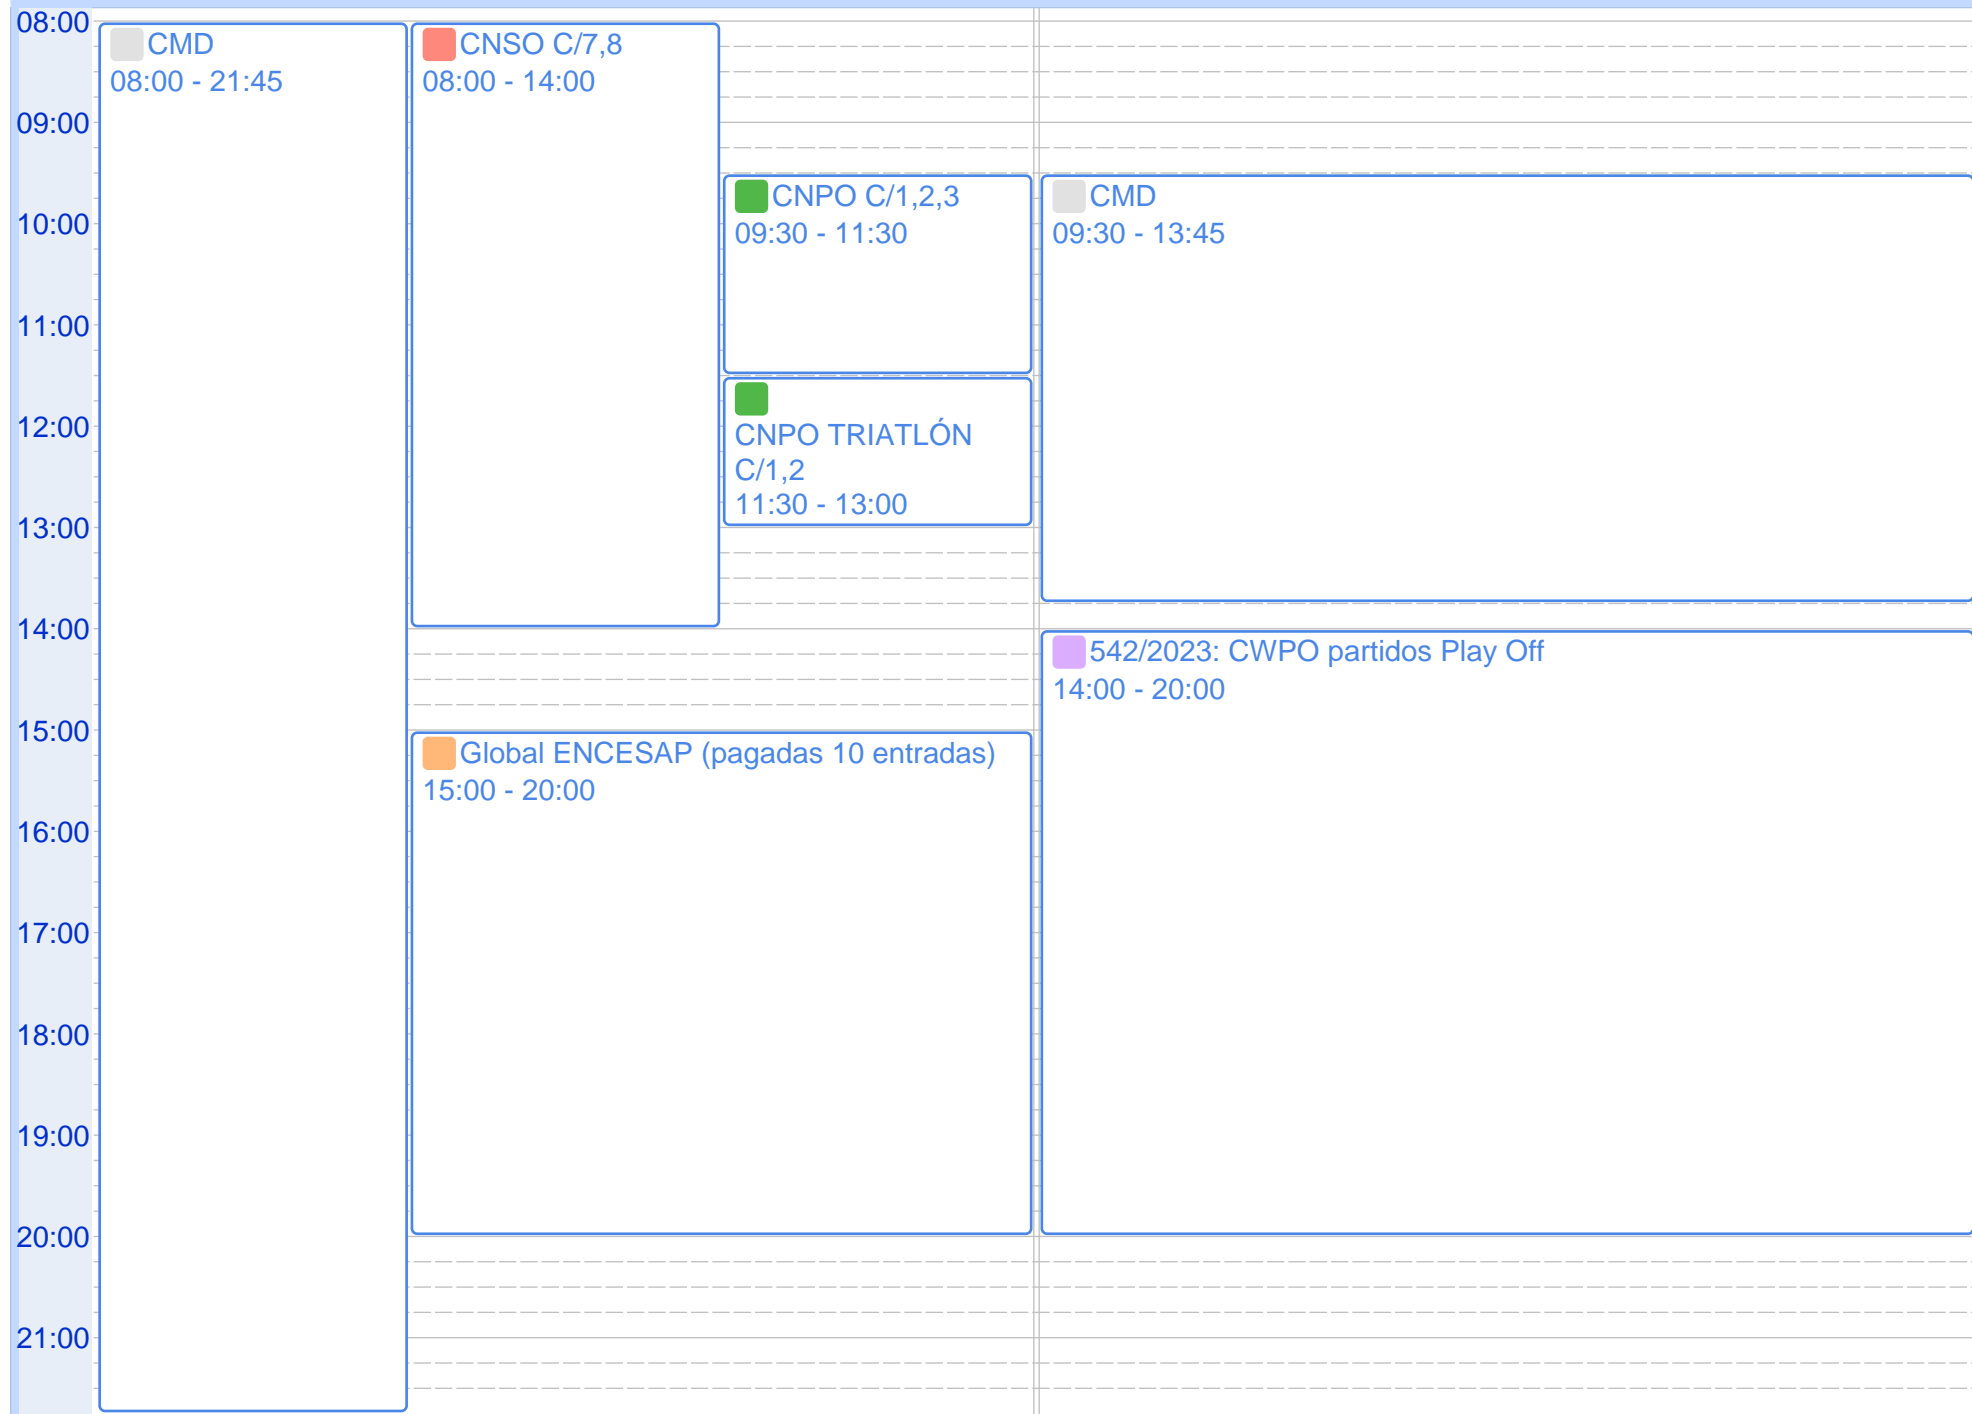

sáb 27/4

dom 28/4