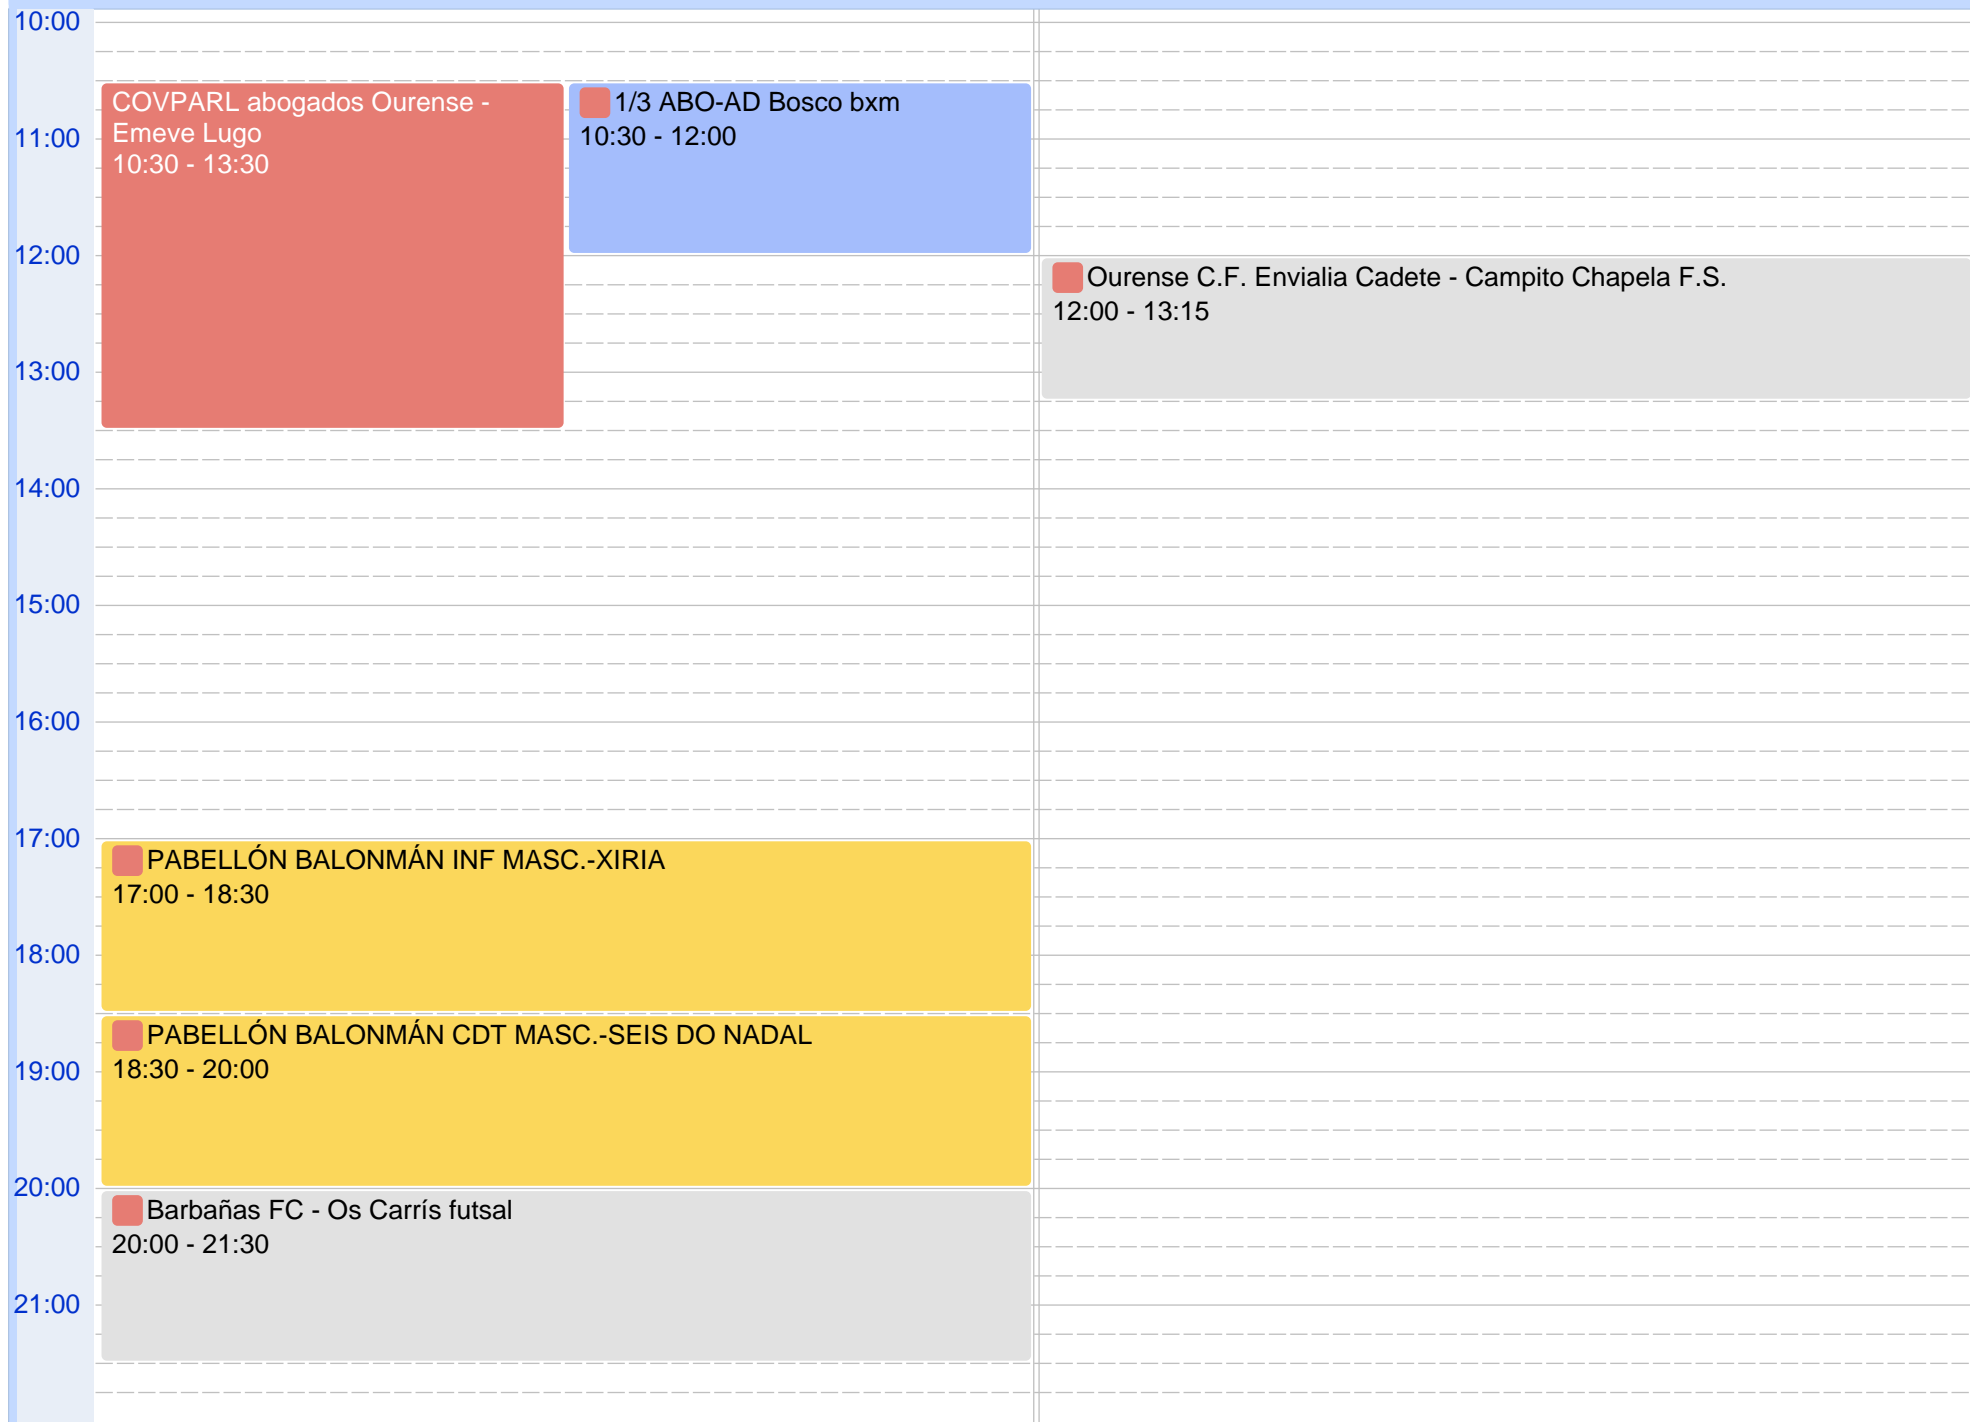

sáb 27/11

dom 28/11

06:00  
07:00  
08:00  
09:00  
10:00  
11:00  
12:00  
13:00  
14:00  
15:00  
16:00  
17:00

**CNPO: INF.,JR.,ABS. COMPLETA**  
09:00 - 11:00

**ESCOLA CNPO: ALV., BXM.,PREBXM. COMPLETA**  
11:00 - 13:00

**CMD**  
09:30 - 13:45

sáb 27/11

dom 28/11

sáb 27/11

dom 28/11

05:00  
06:00  
07:00  
08:00  
09:00  
10:00  
11:00  
12:00  
13:00  
14:00  
15:00  
16:00

sáb 27/11

dom 28/11