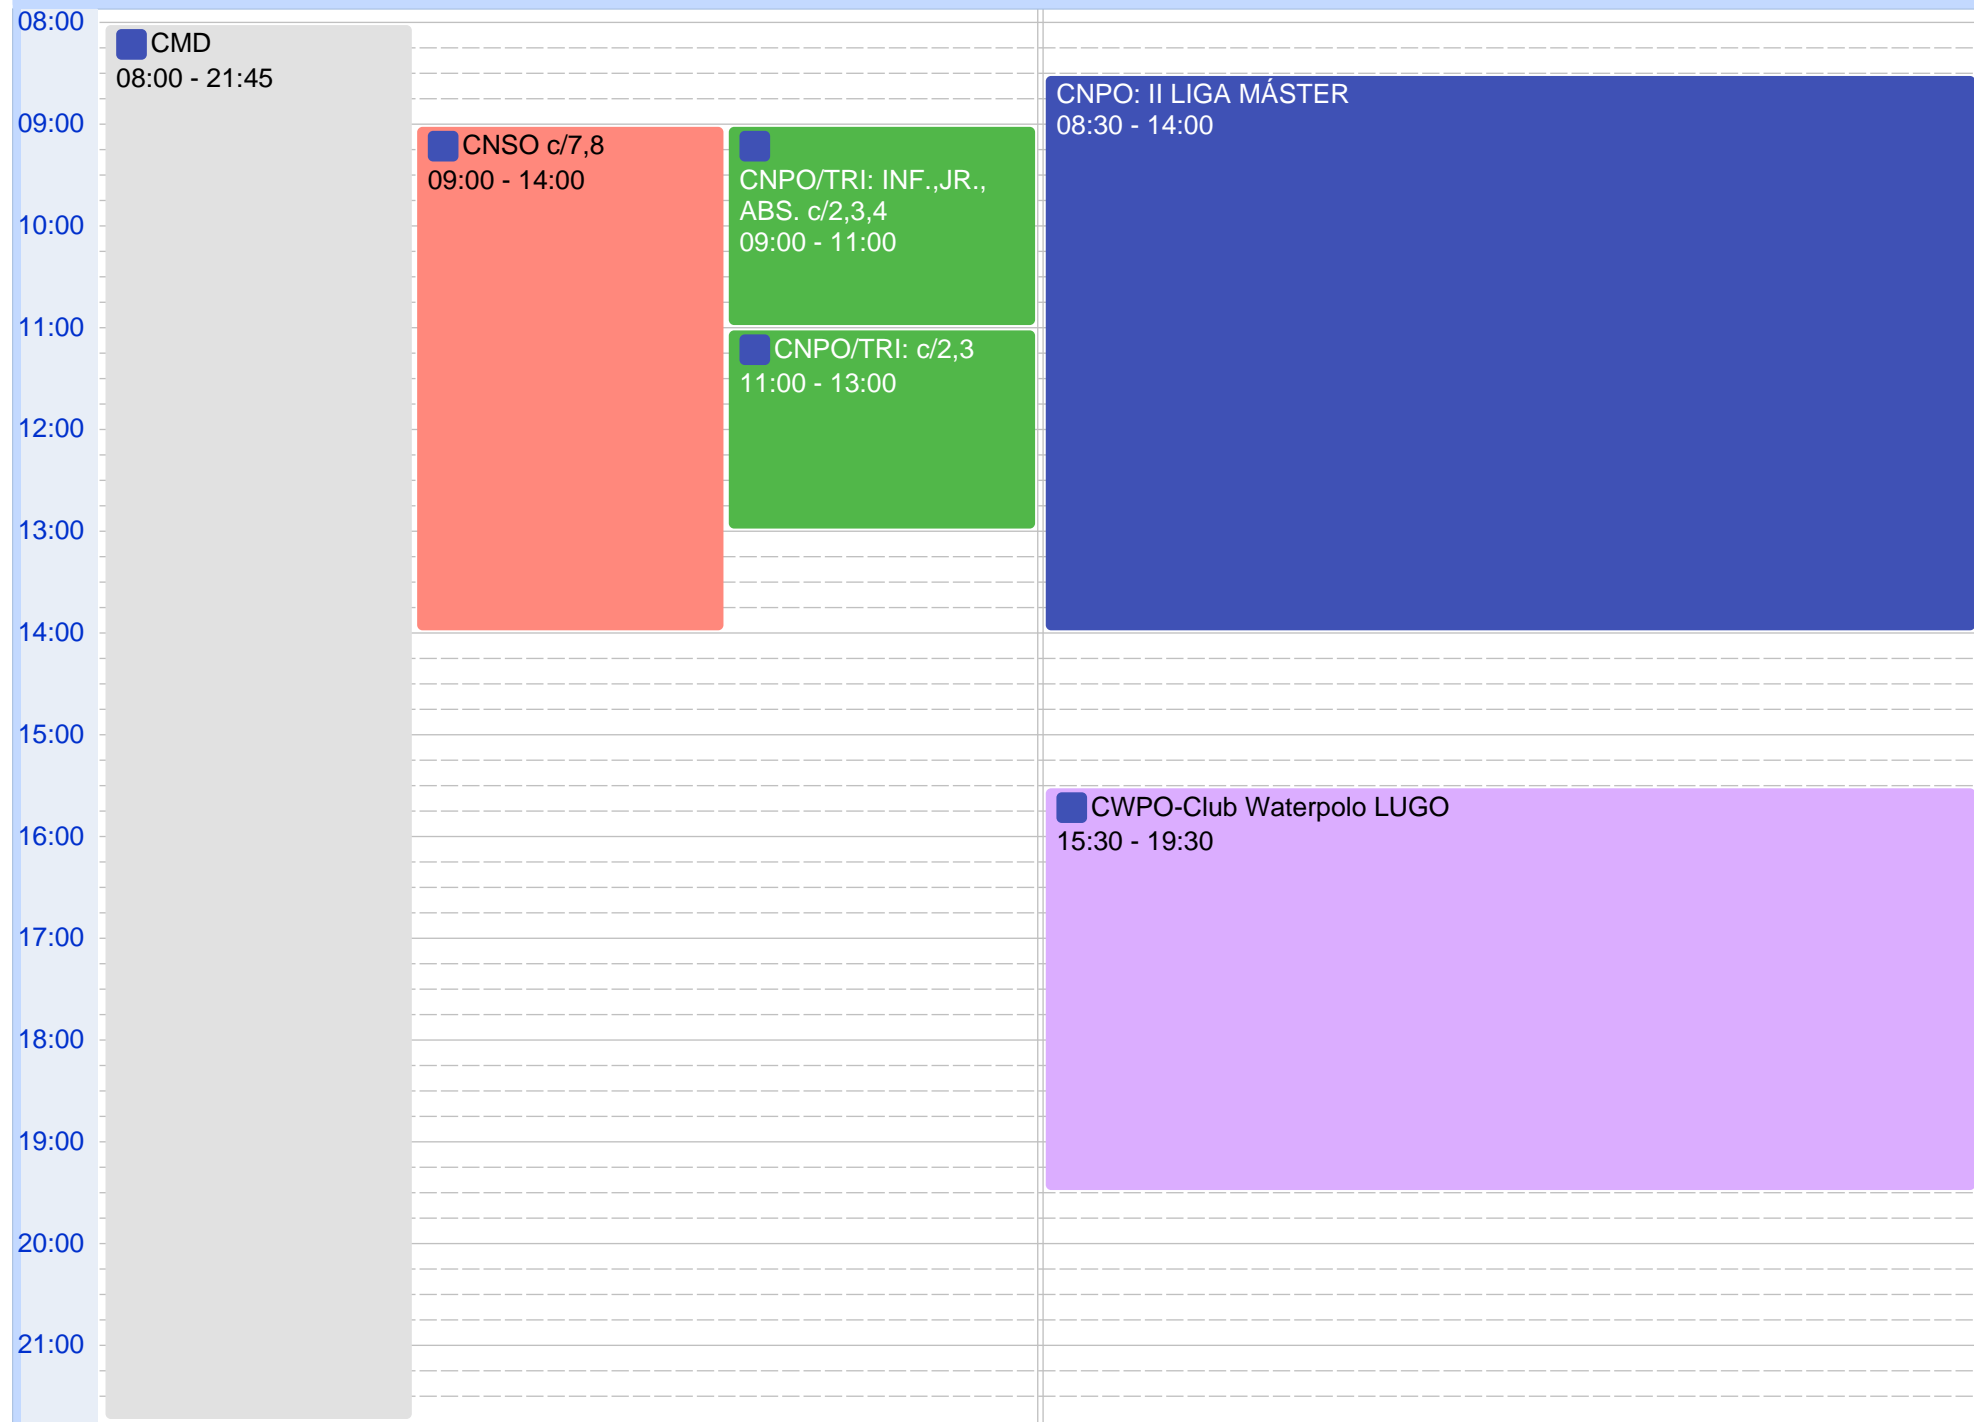

sáb 27/11

dom 28/11

06:00  
07:00  
08:00  
09:00  
10:00  
11:00  
12:00  
13:00  
14:00  
15:00  
16:00  
17:00

**CNPO: INF.,JR.,ABS. COMPLETA**  
09:00 - 11:00

**ESCOLA CNPO: ALV., BXM.,PREBXM. COMPLETA**  
11:00 - 13:00

**CMD**  
09:30 - 13:45

sáb 27/11

dom 28/11

sáb 27/11

dom 28/11

05:00  
06:00  
07:00  
08:00  
09:00  
10:00  
11:00  
12:00  
13:00  
14:00  
15:00  
16:00

sáb 27/11

dom 28/11