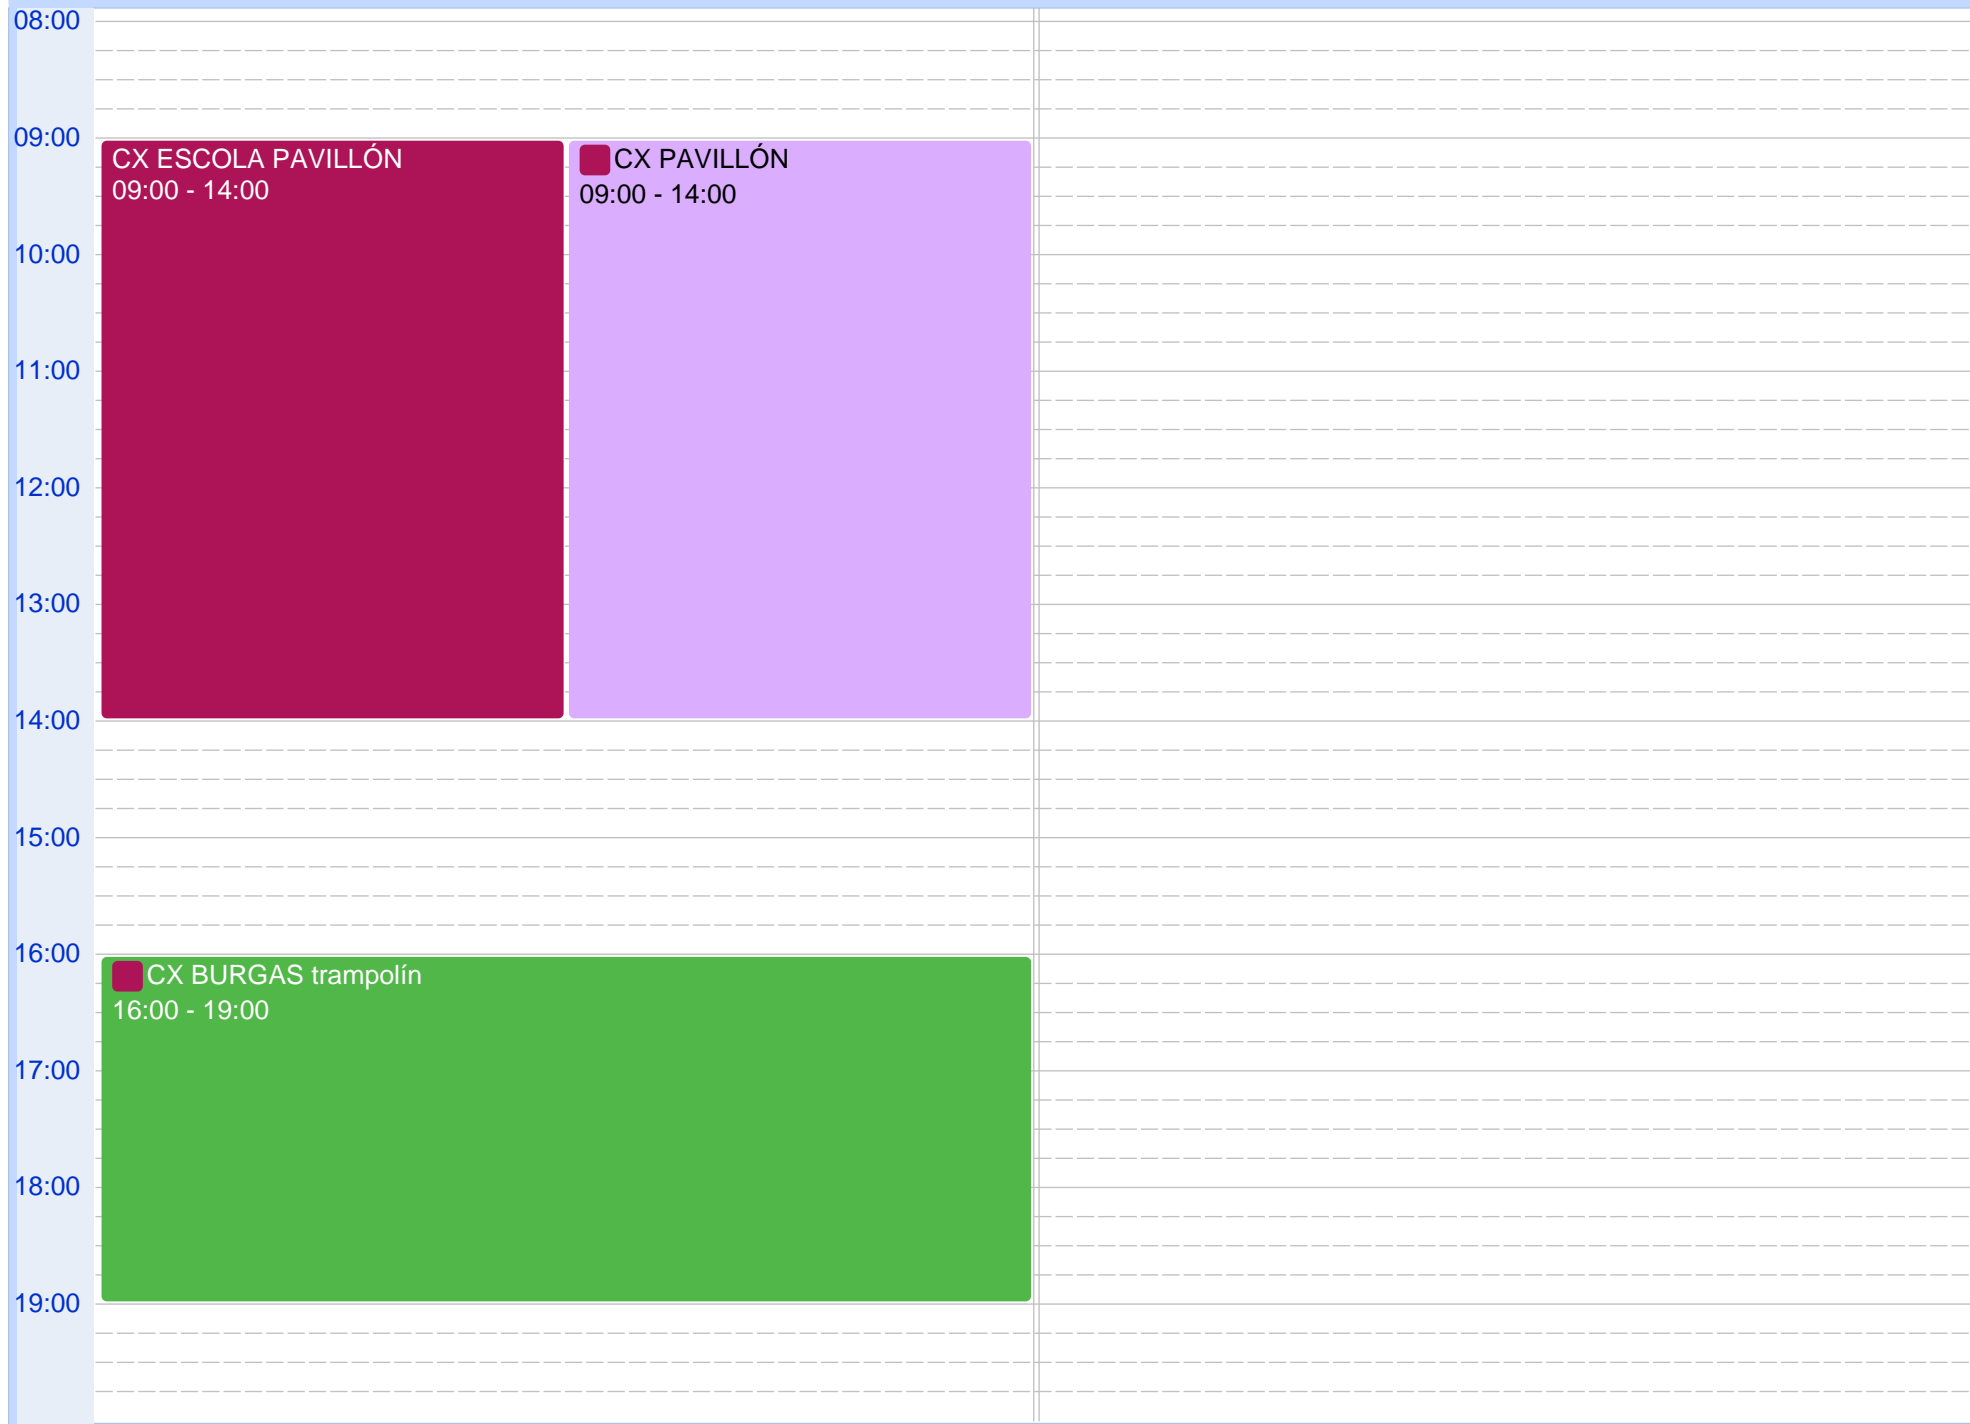

sáb 27/11

dom 28/11