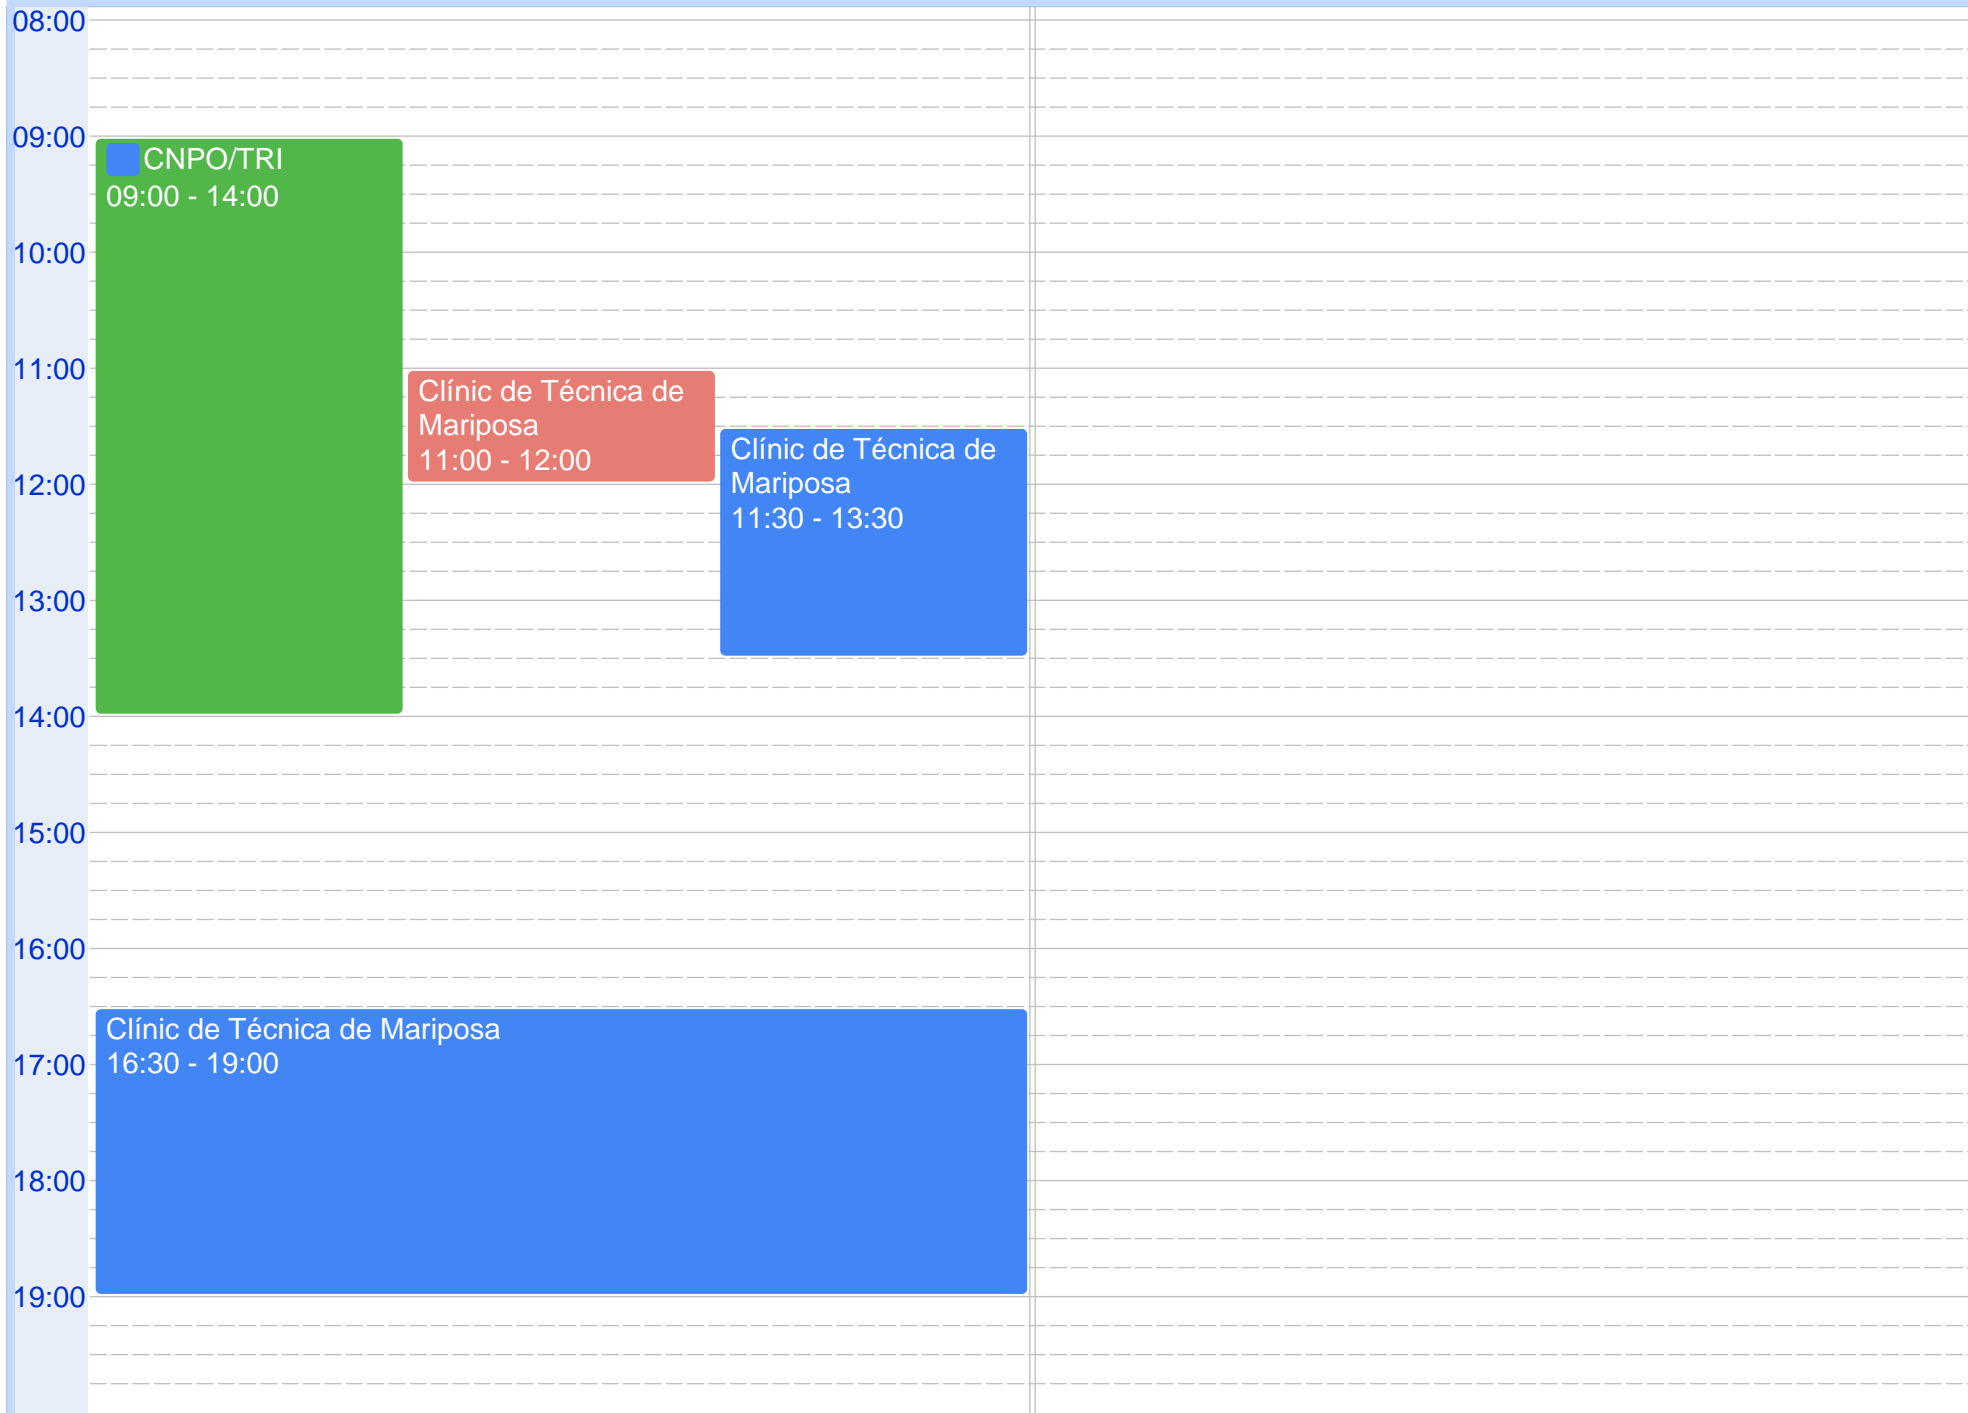

sáb 28/1

dom 29/1