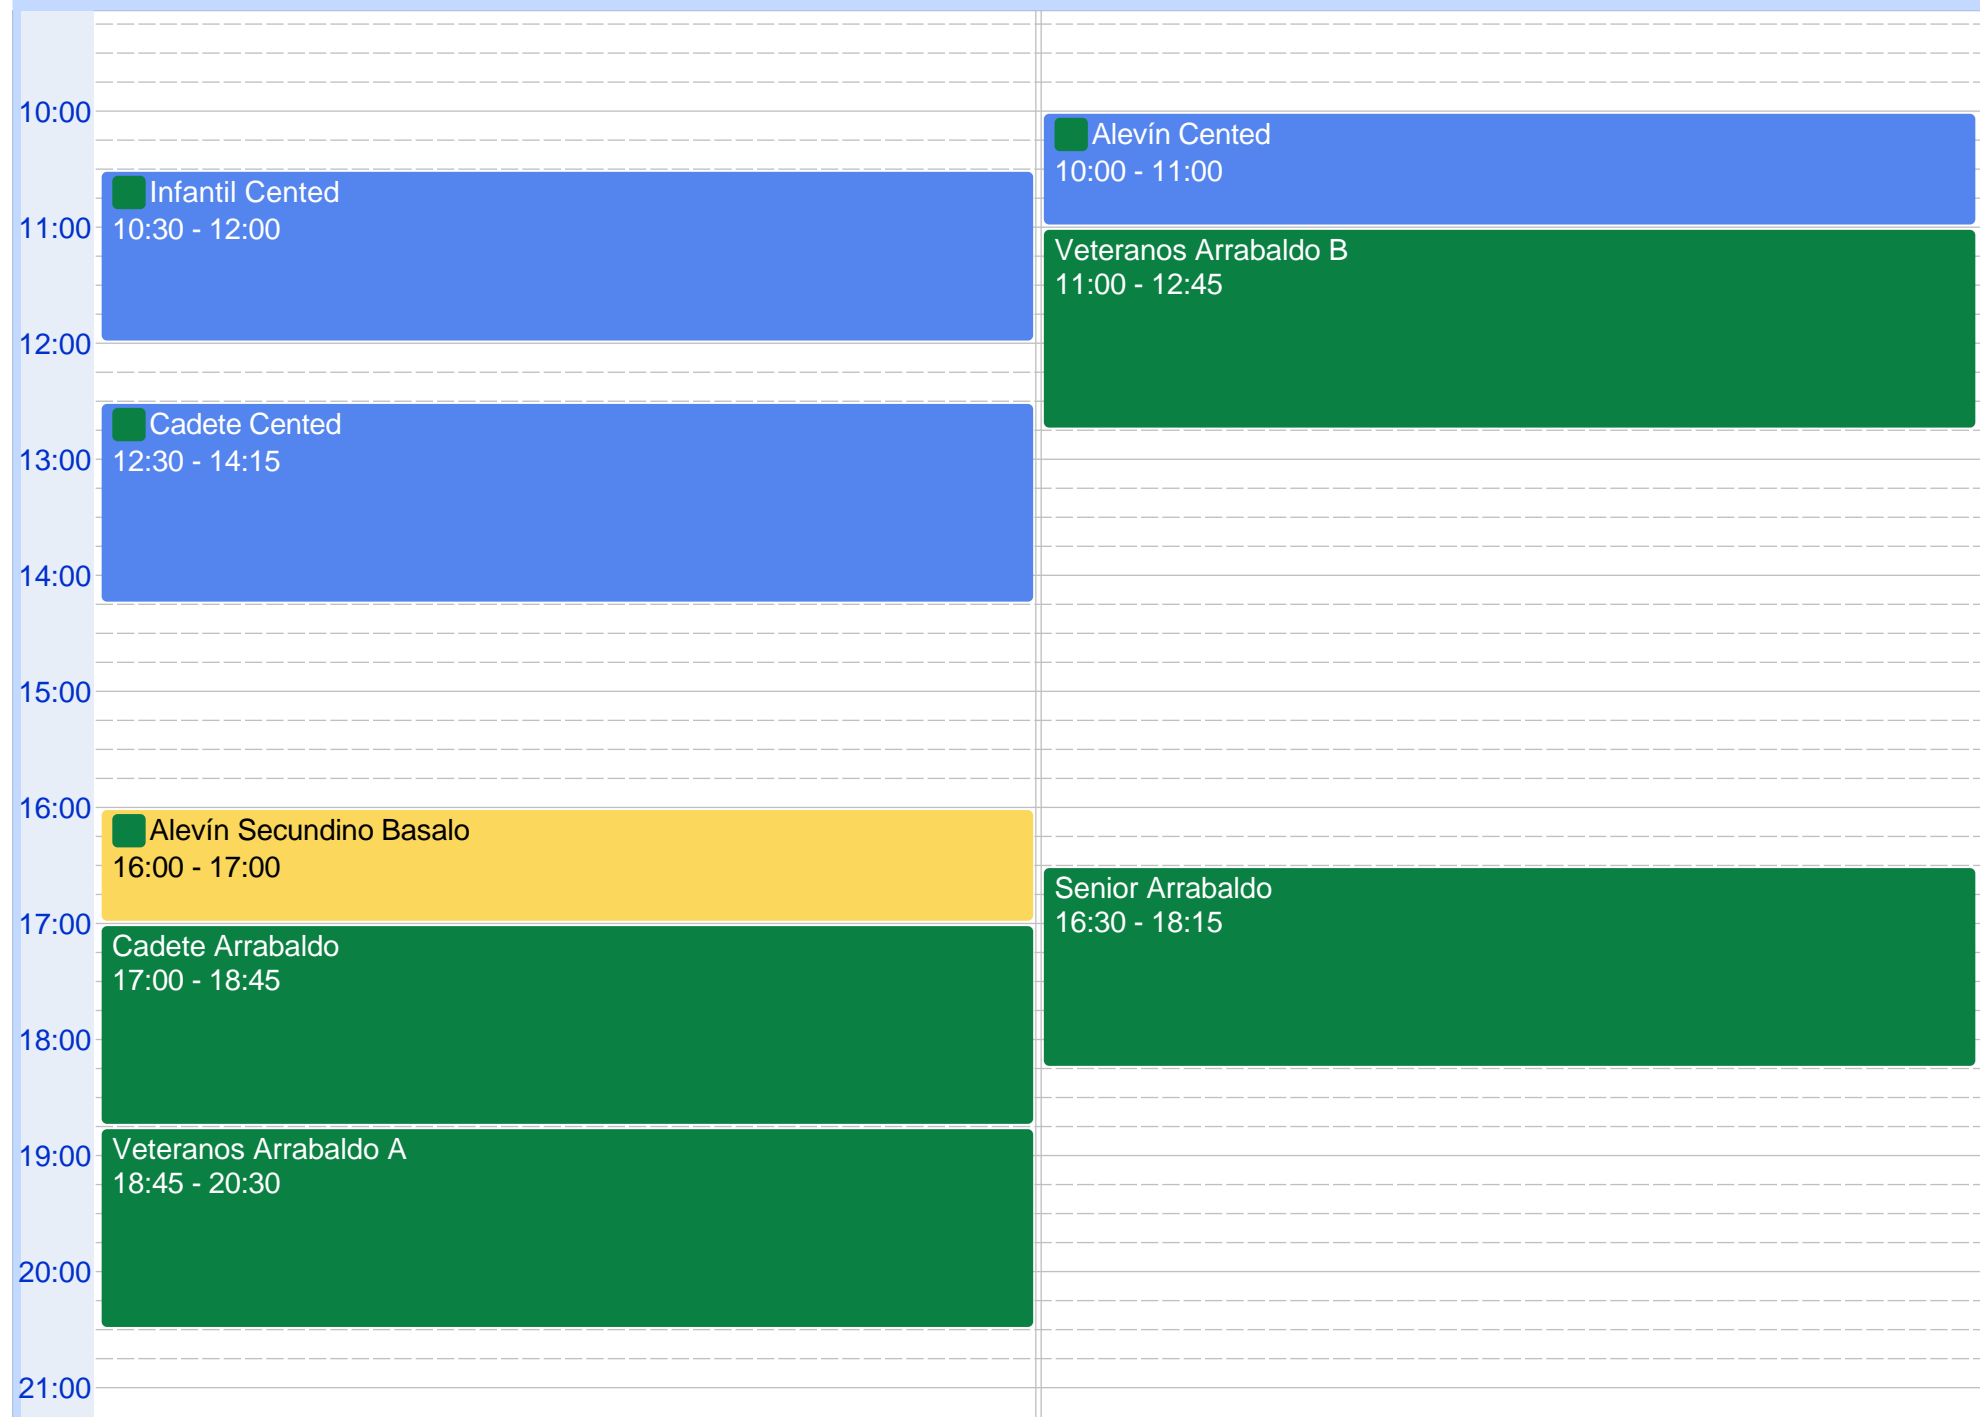

sáb 28/1

dom 29/1