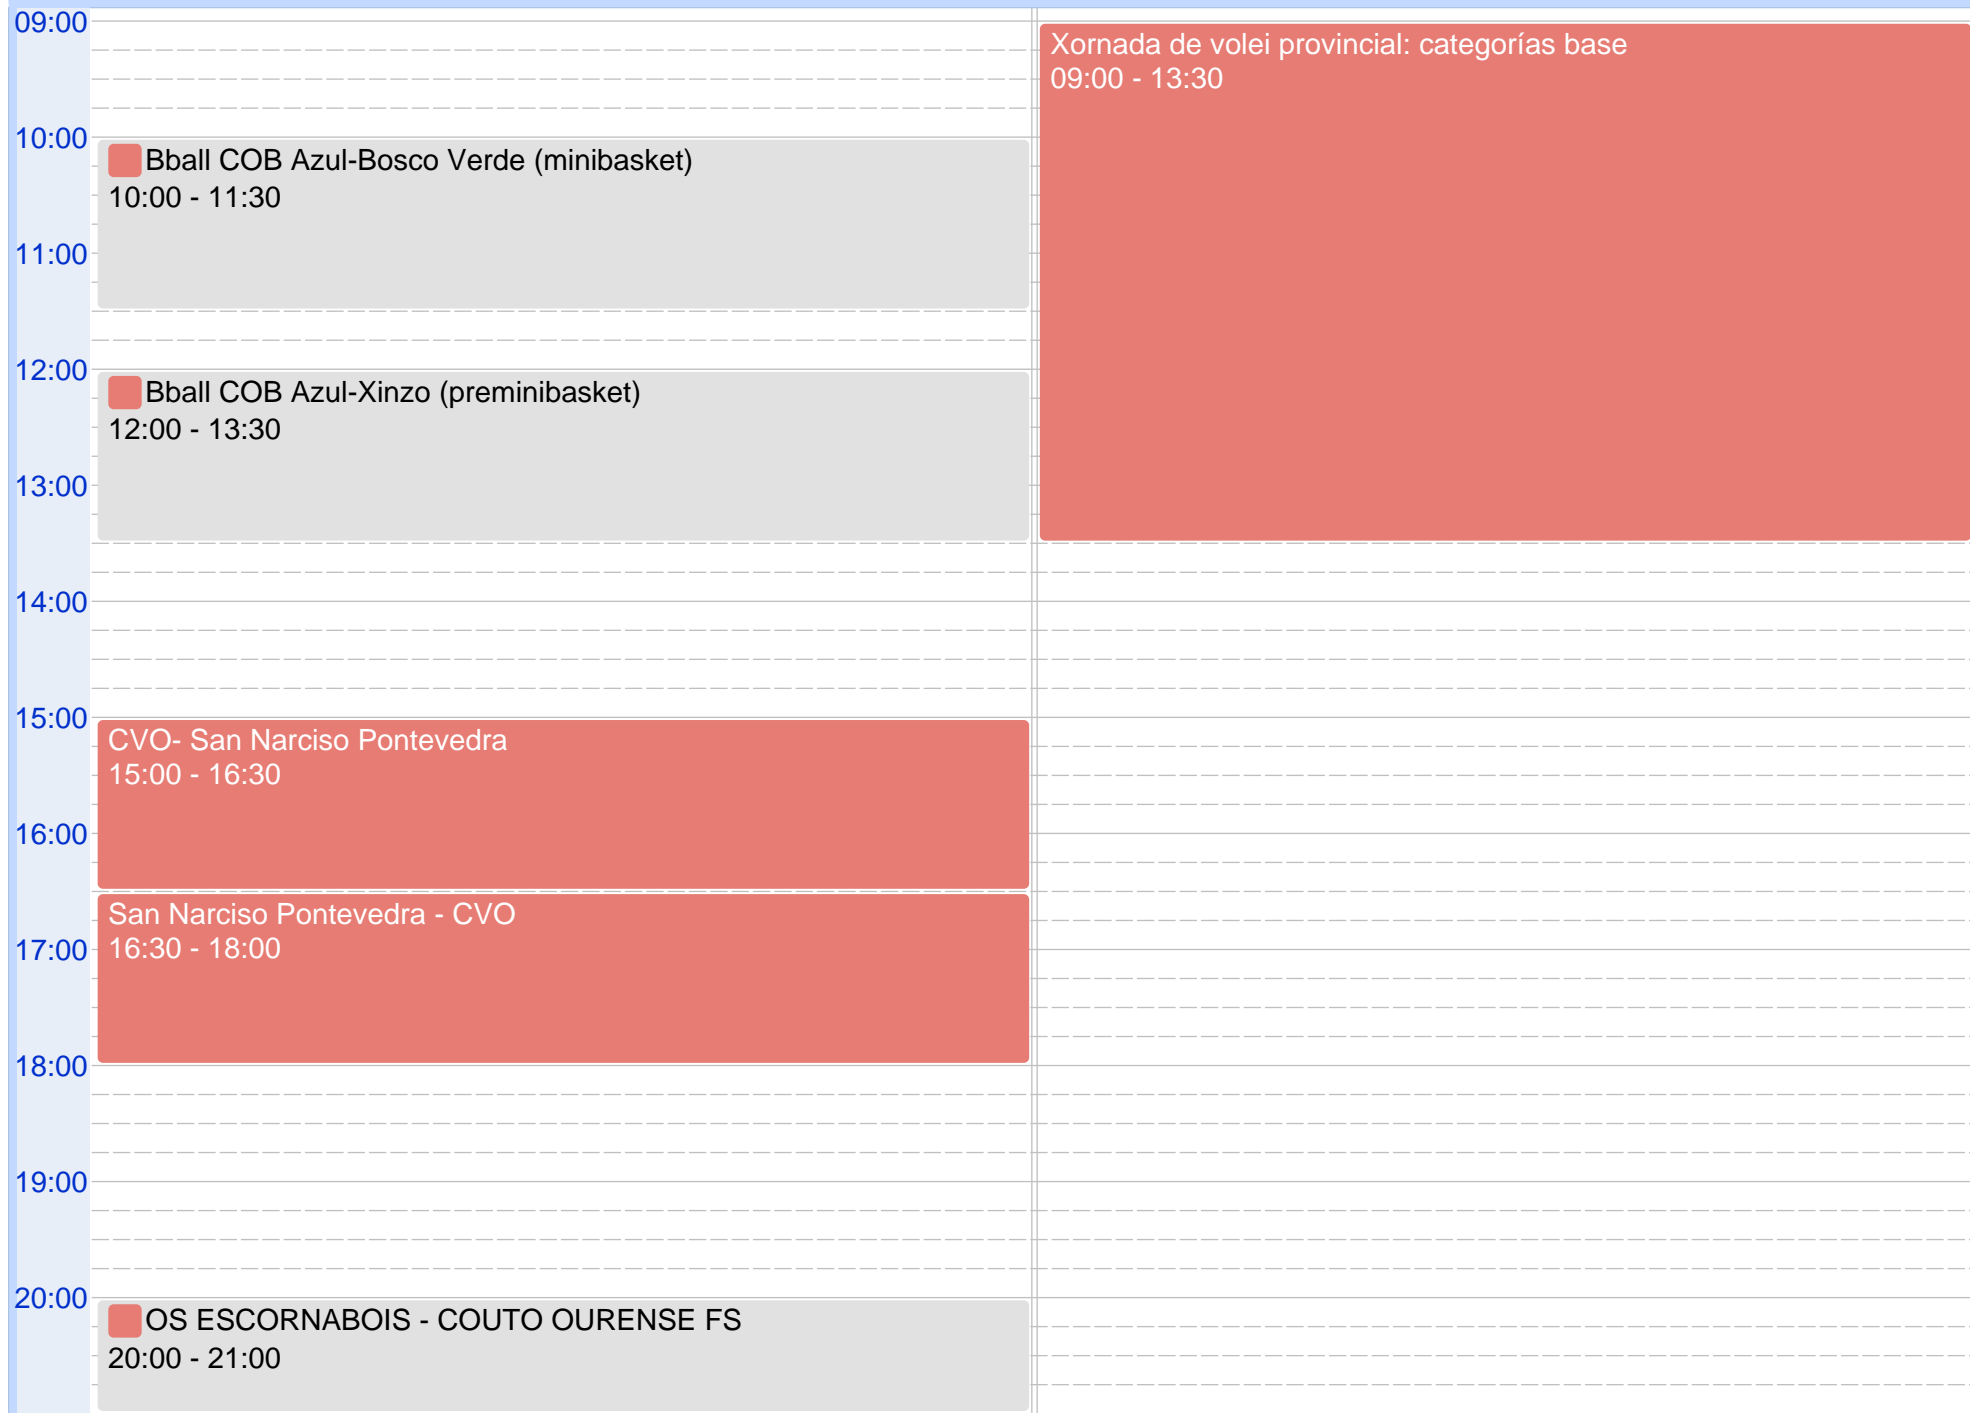

sáb 28/1

dom 29/1