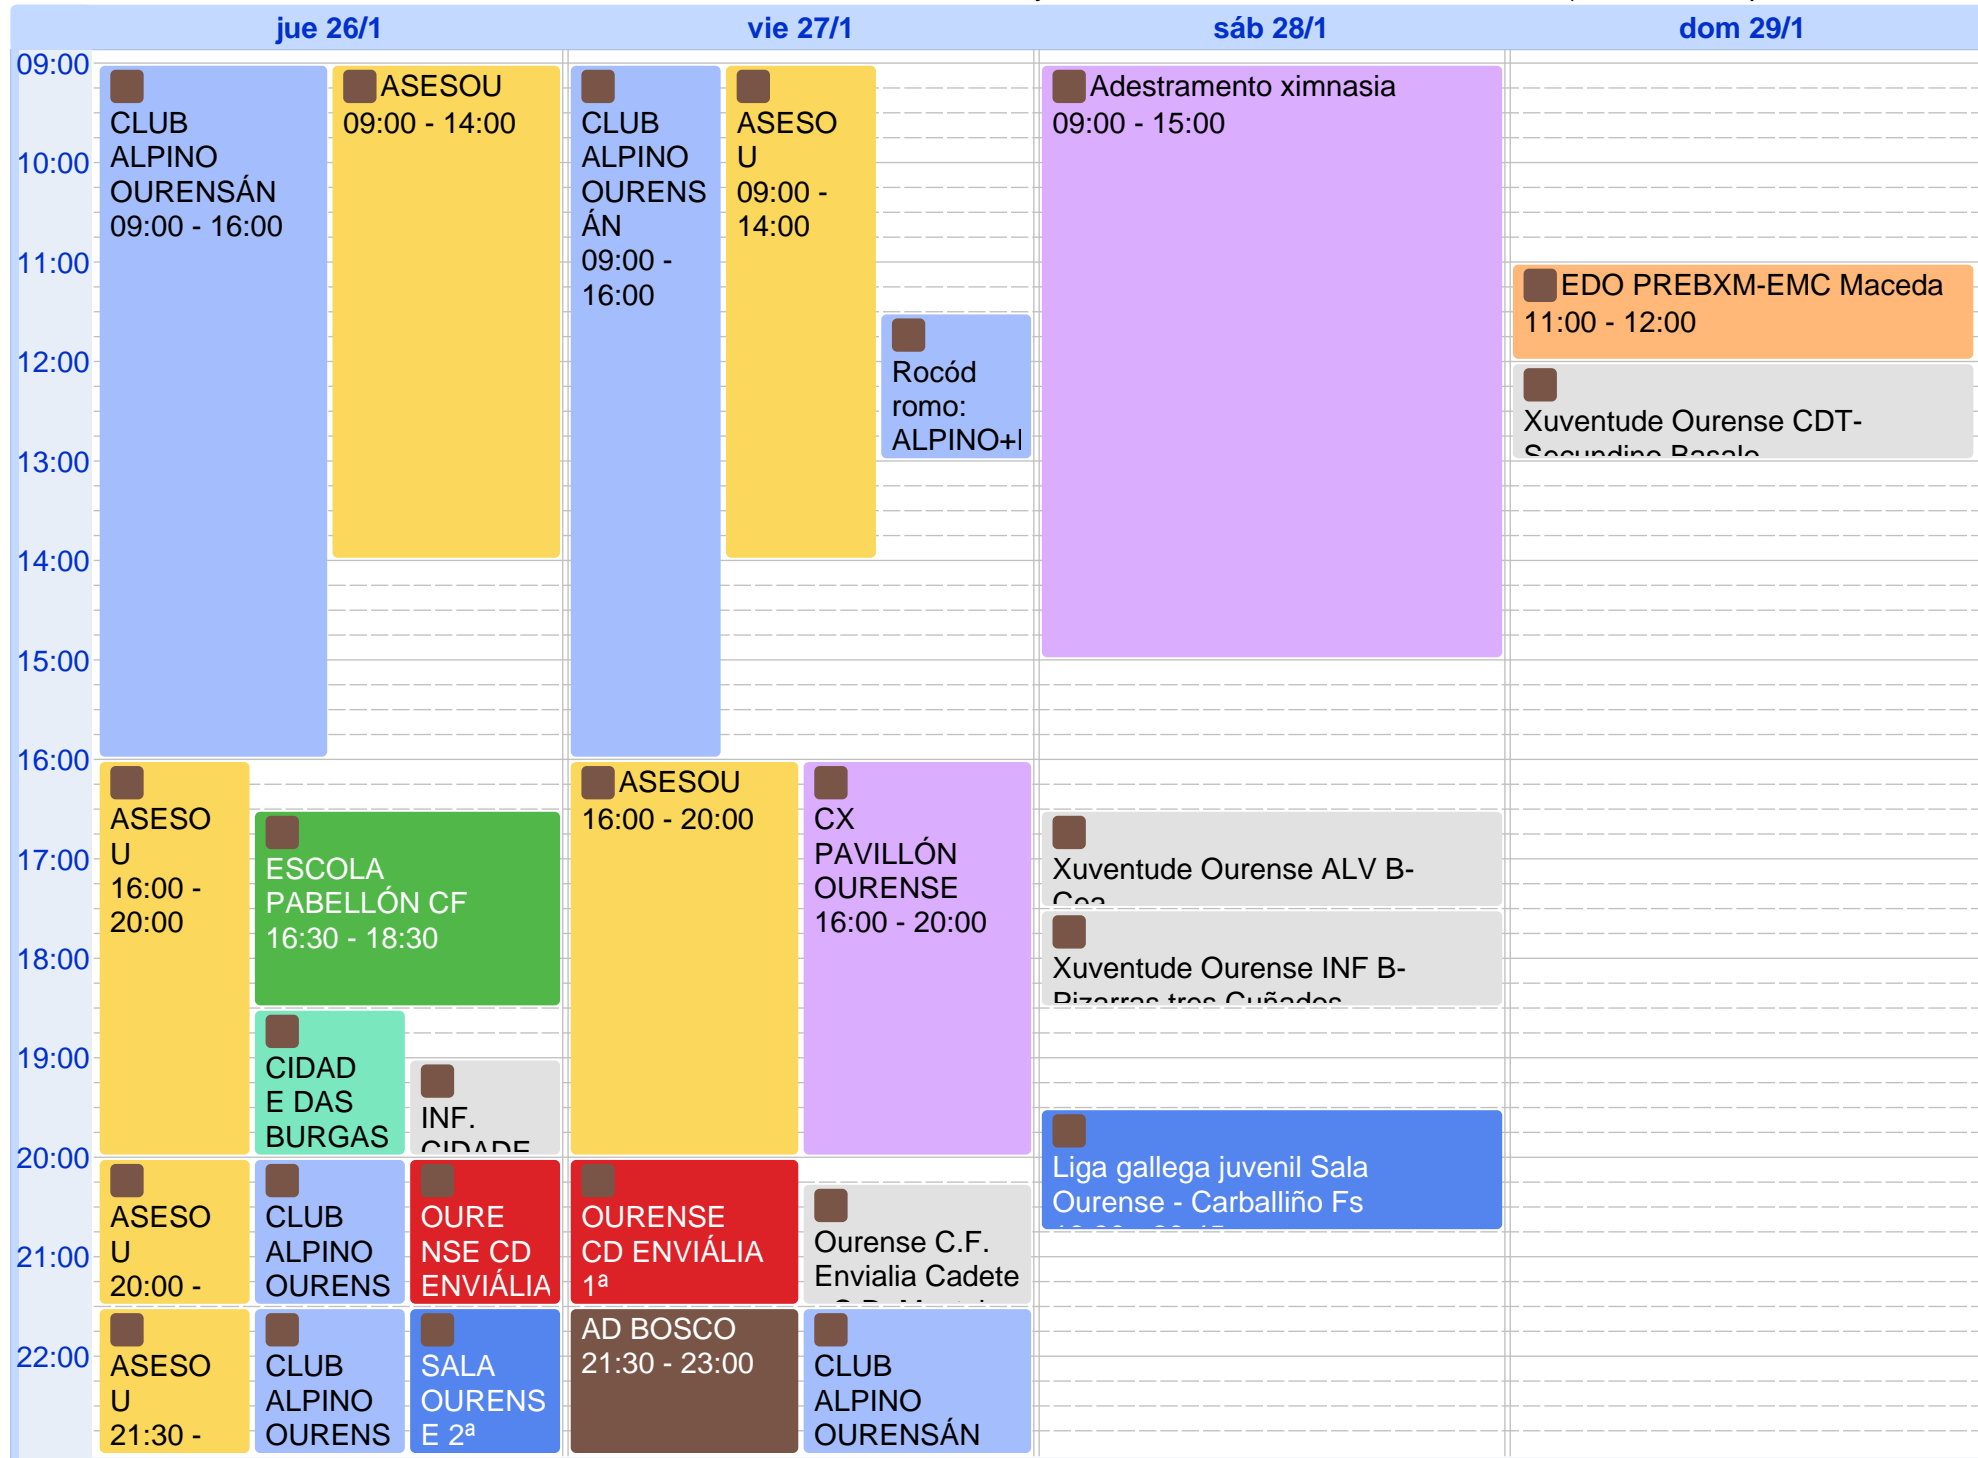

sáb 28/1

dom 29/1

12:00

13:00

14:00

15:00

16:00

17:00