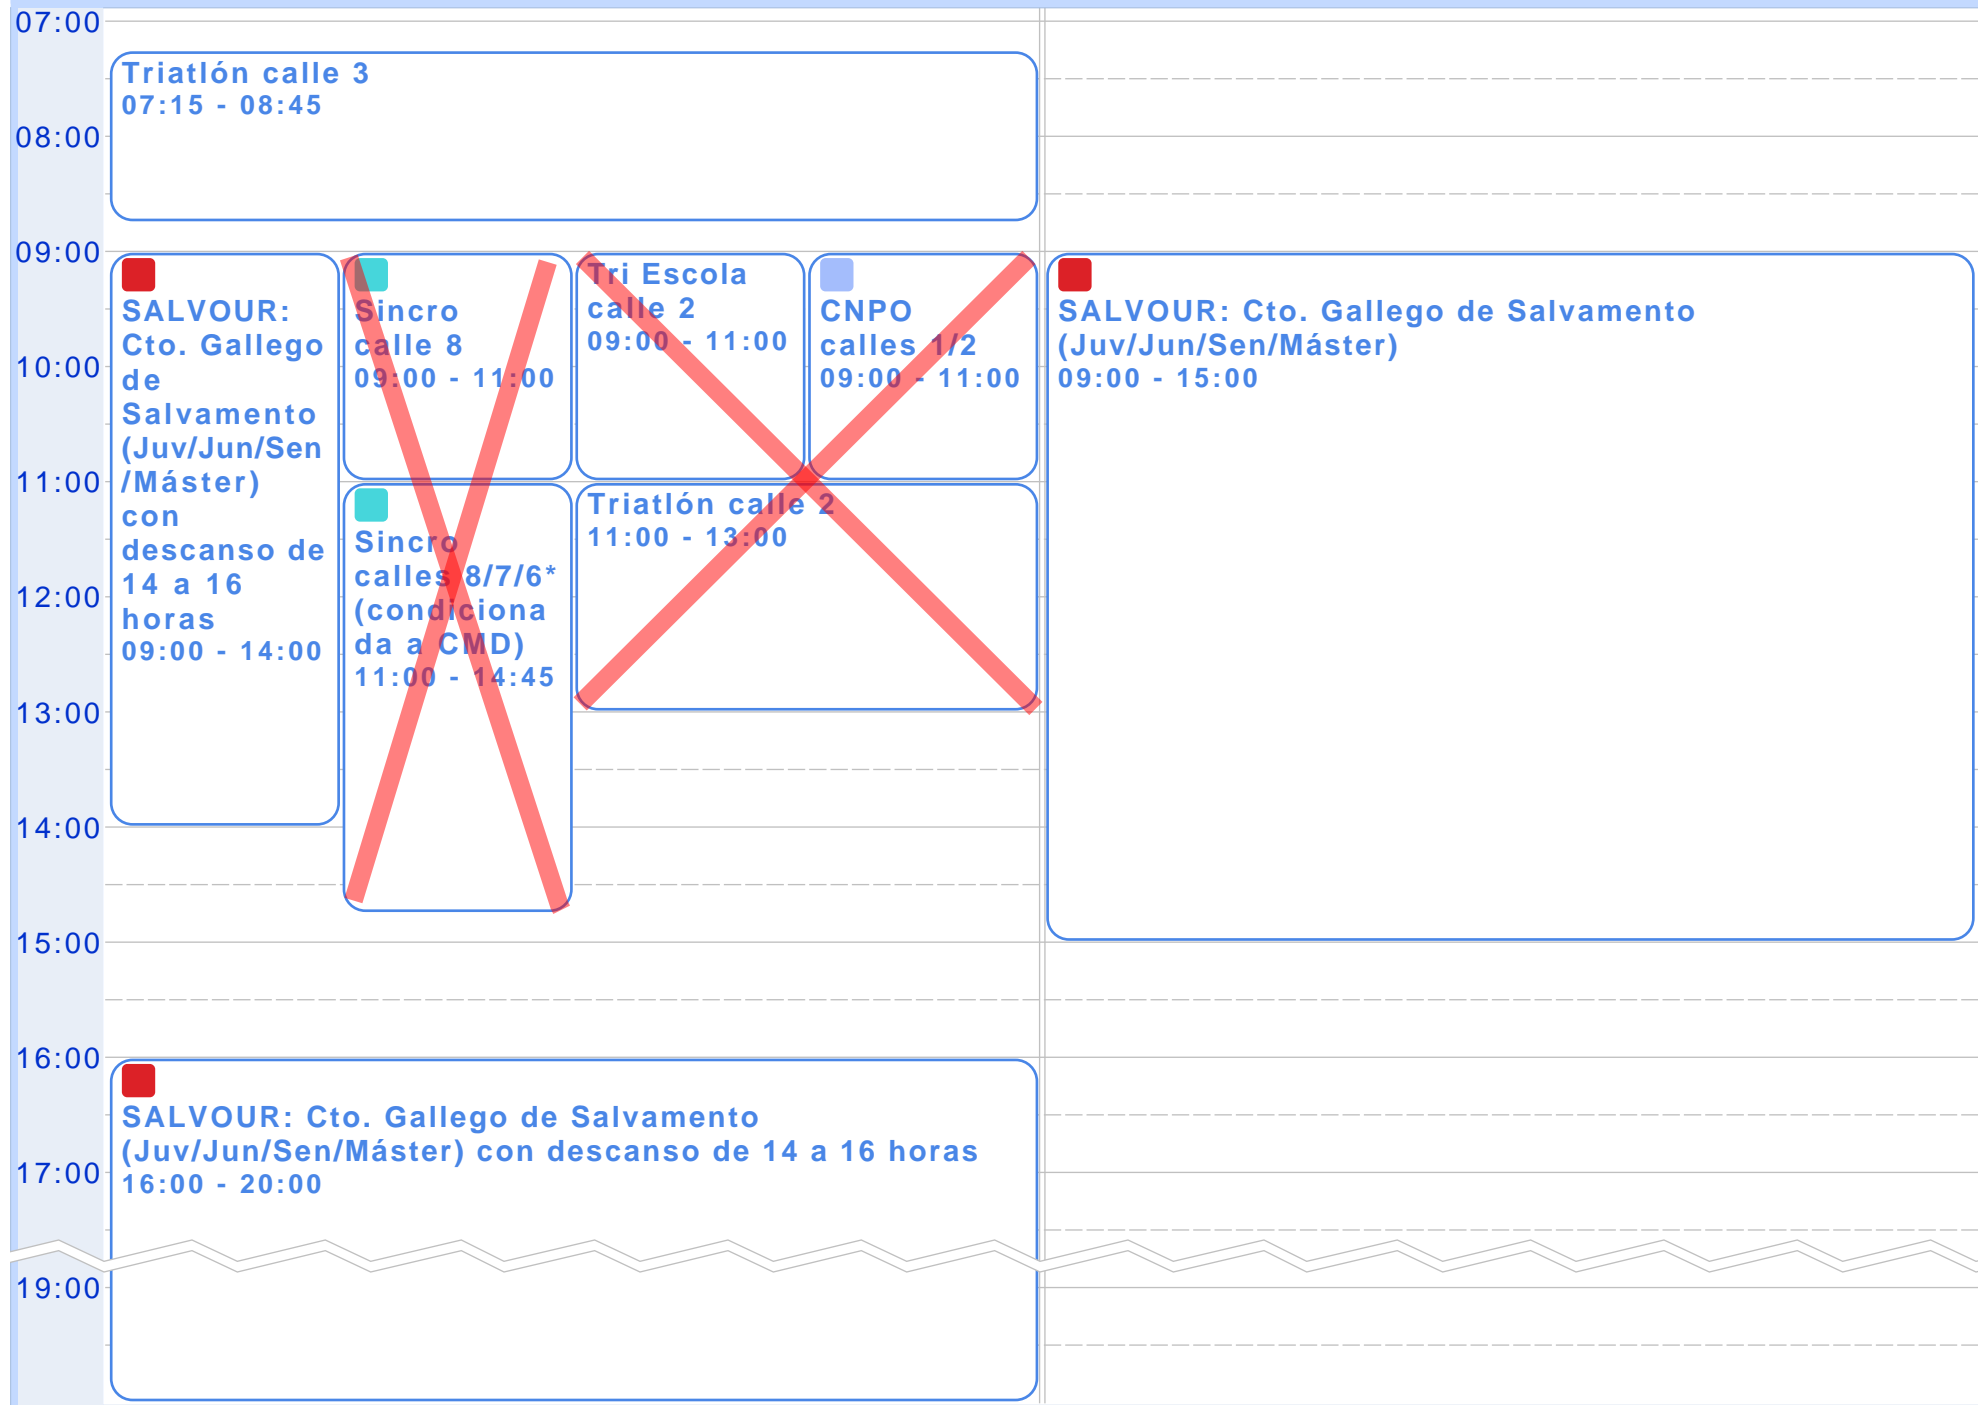

sáb 3/2

dom 4/2