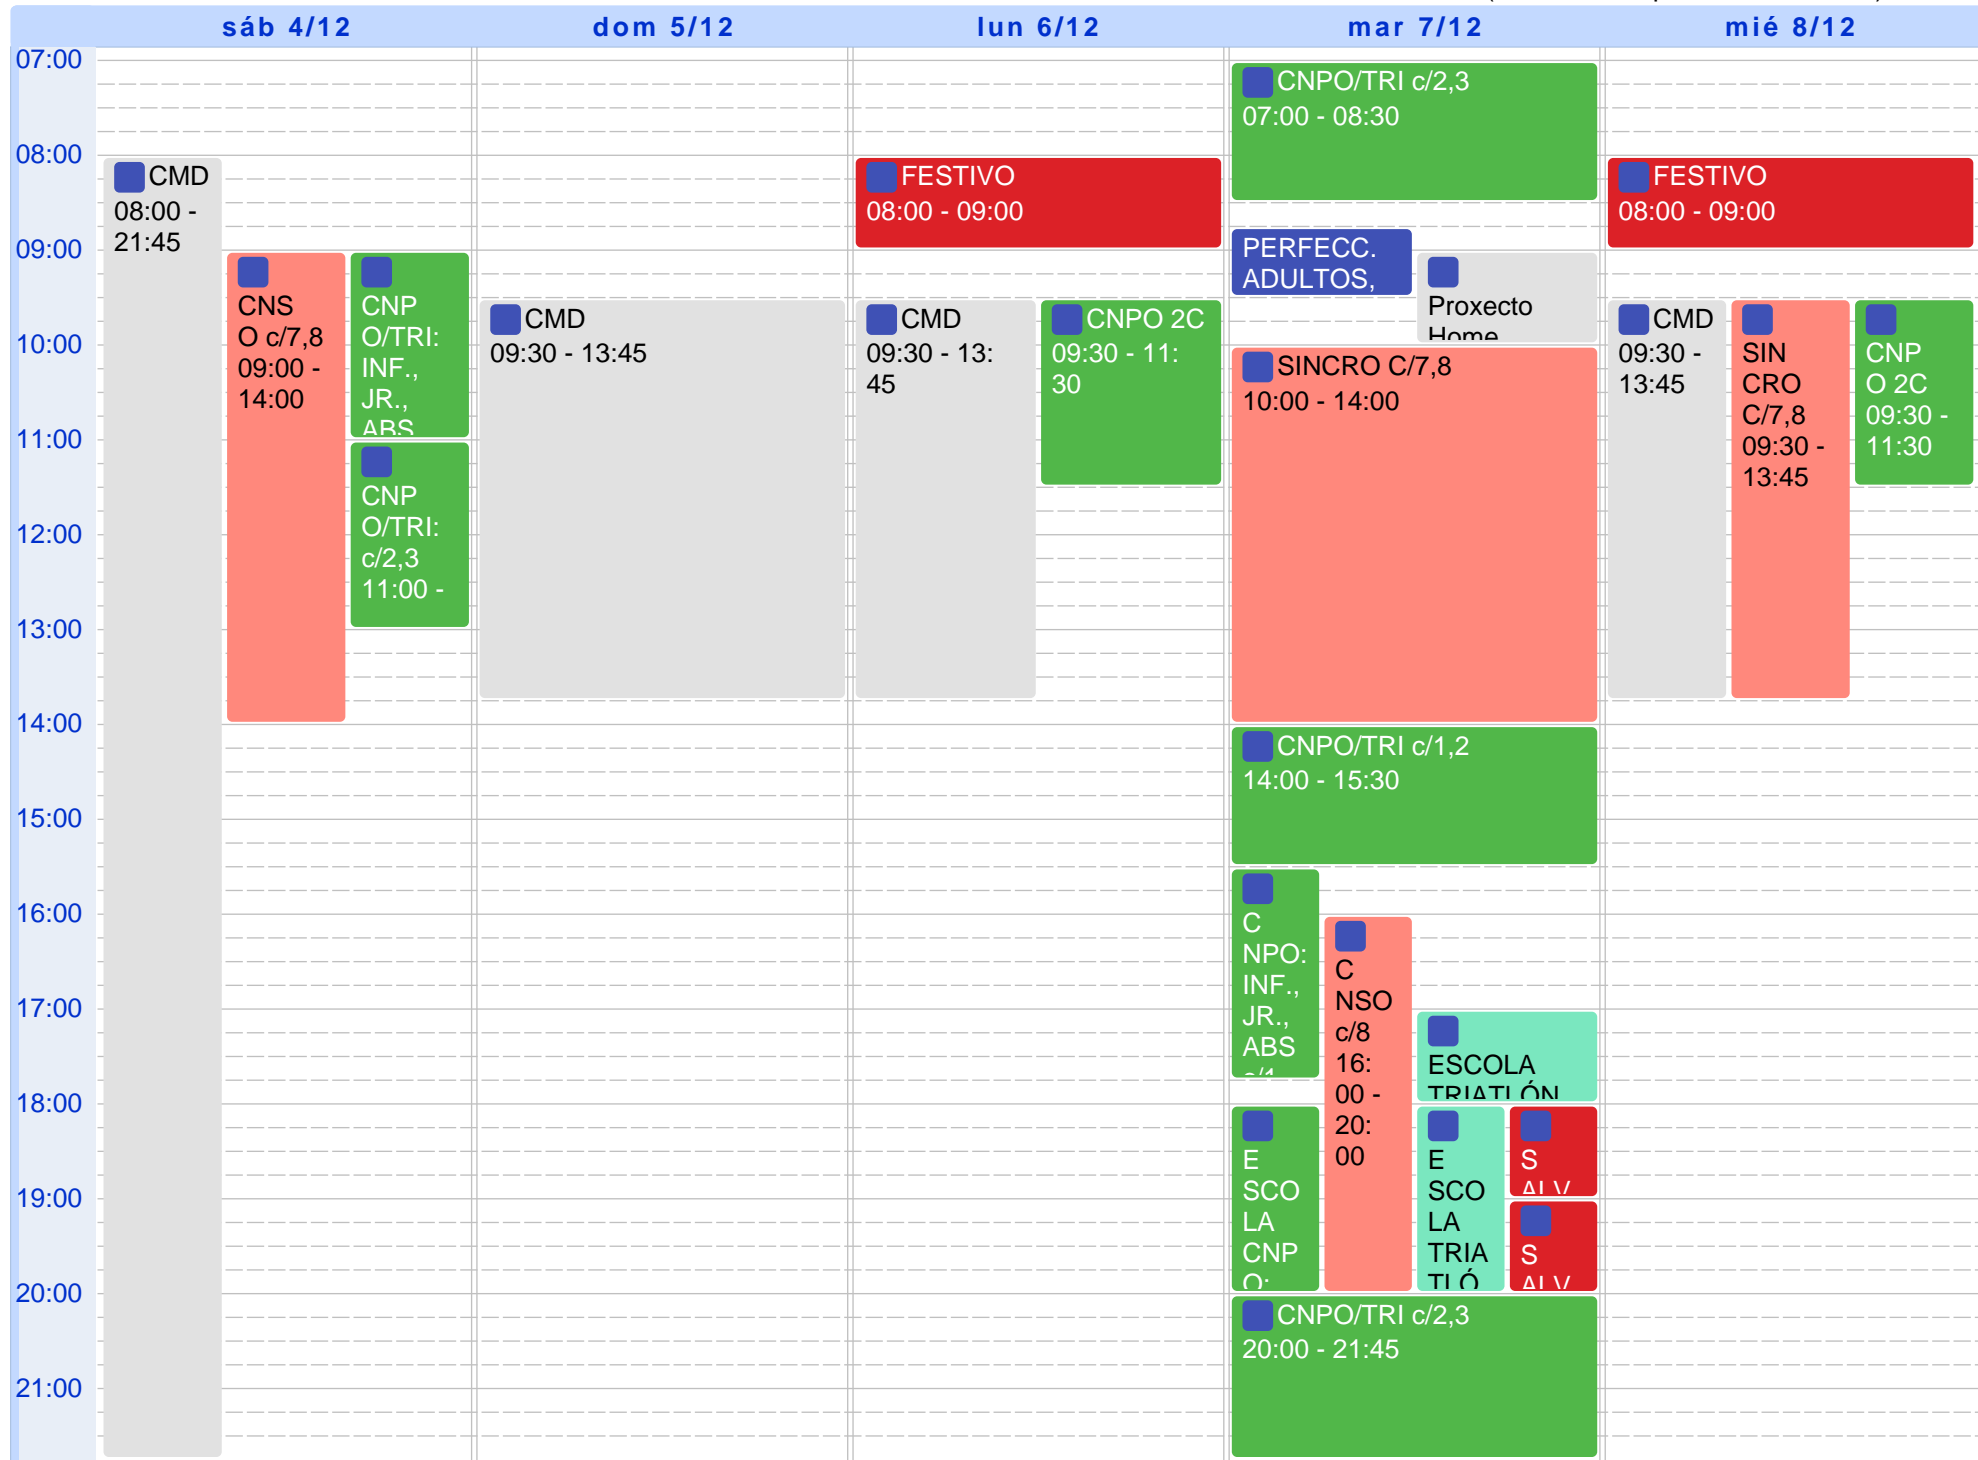

	sáb 4/12	dom 5/12	lun 6/12	mar 7/12	mié 8/12
08:00			FESTIVO 08:00 - 09:00		FESTIVO 08:00 - 09:00
09:00					
10:00			CNPO 09:30 - 13:30	INIC. ADULTOS 09:30 - 10:15	CNPO 09:30 - 13:30
11:00	CNPO: toma de tempos Federación 10:30 - 13:00				
12:00					
13:00					
14:00					
15:00					
16:00					
17:00				INIC. NENOS/AS 16:15 - 17:00	
18:00				INIC. NENOS/AS 17:00 - 17:45	
19:00				INIC. NENOS/AS 17:45 - 18:30	
20:00				INIC. NENOS/AS 18:30 - 19:15	
				INIC. NENOS/AS 19:15 - 20:00	
				INIC. ADULTOS 20:00 - 20:45	