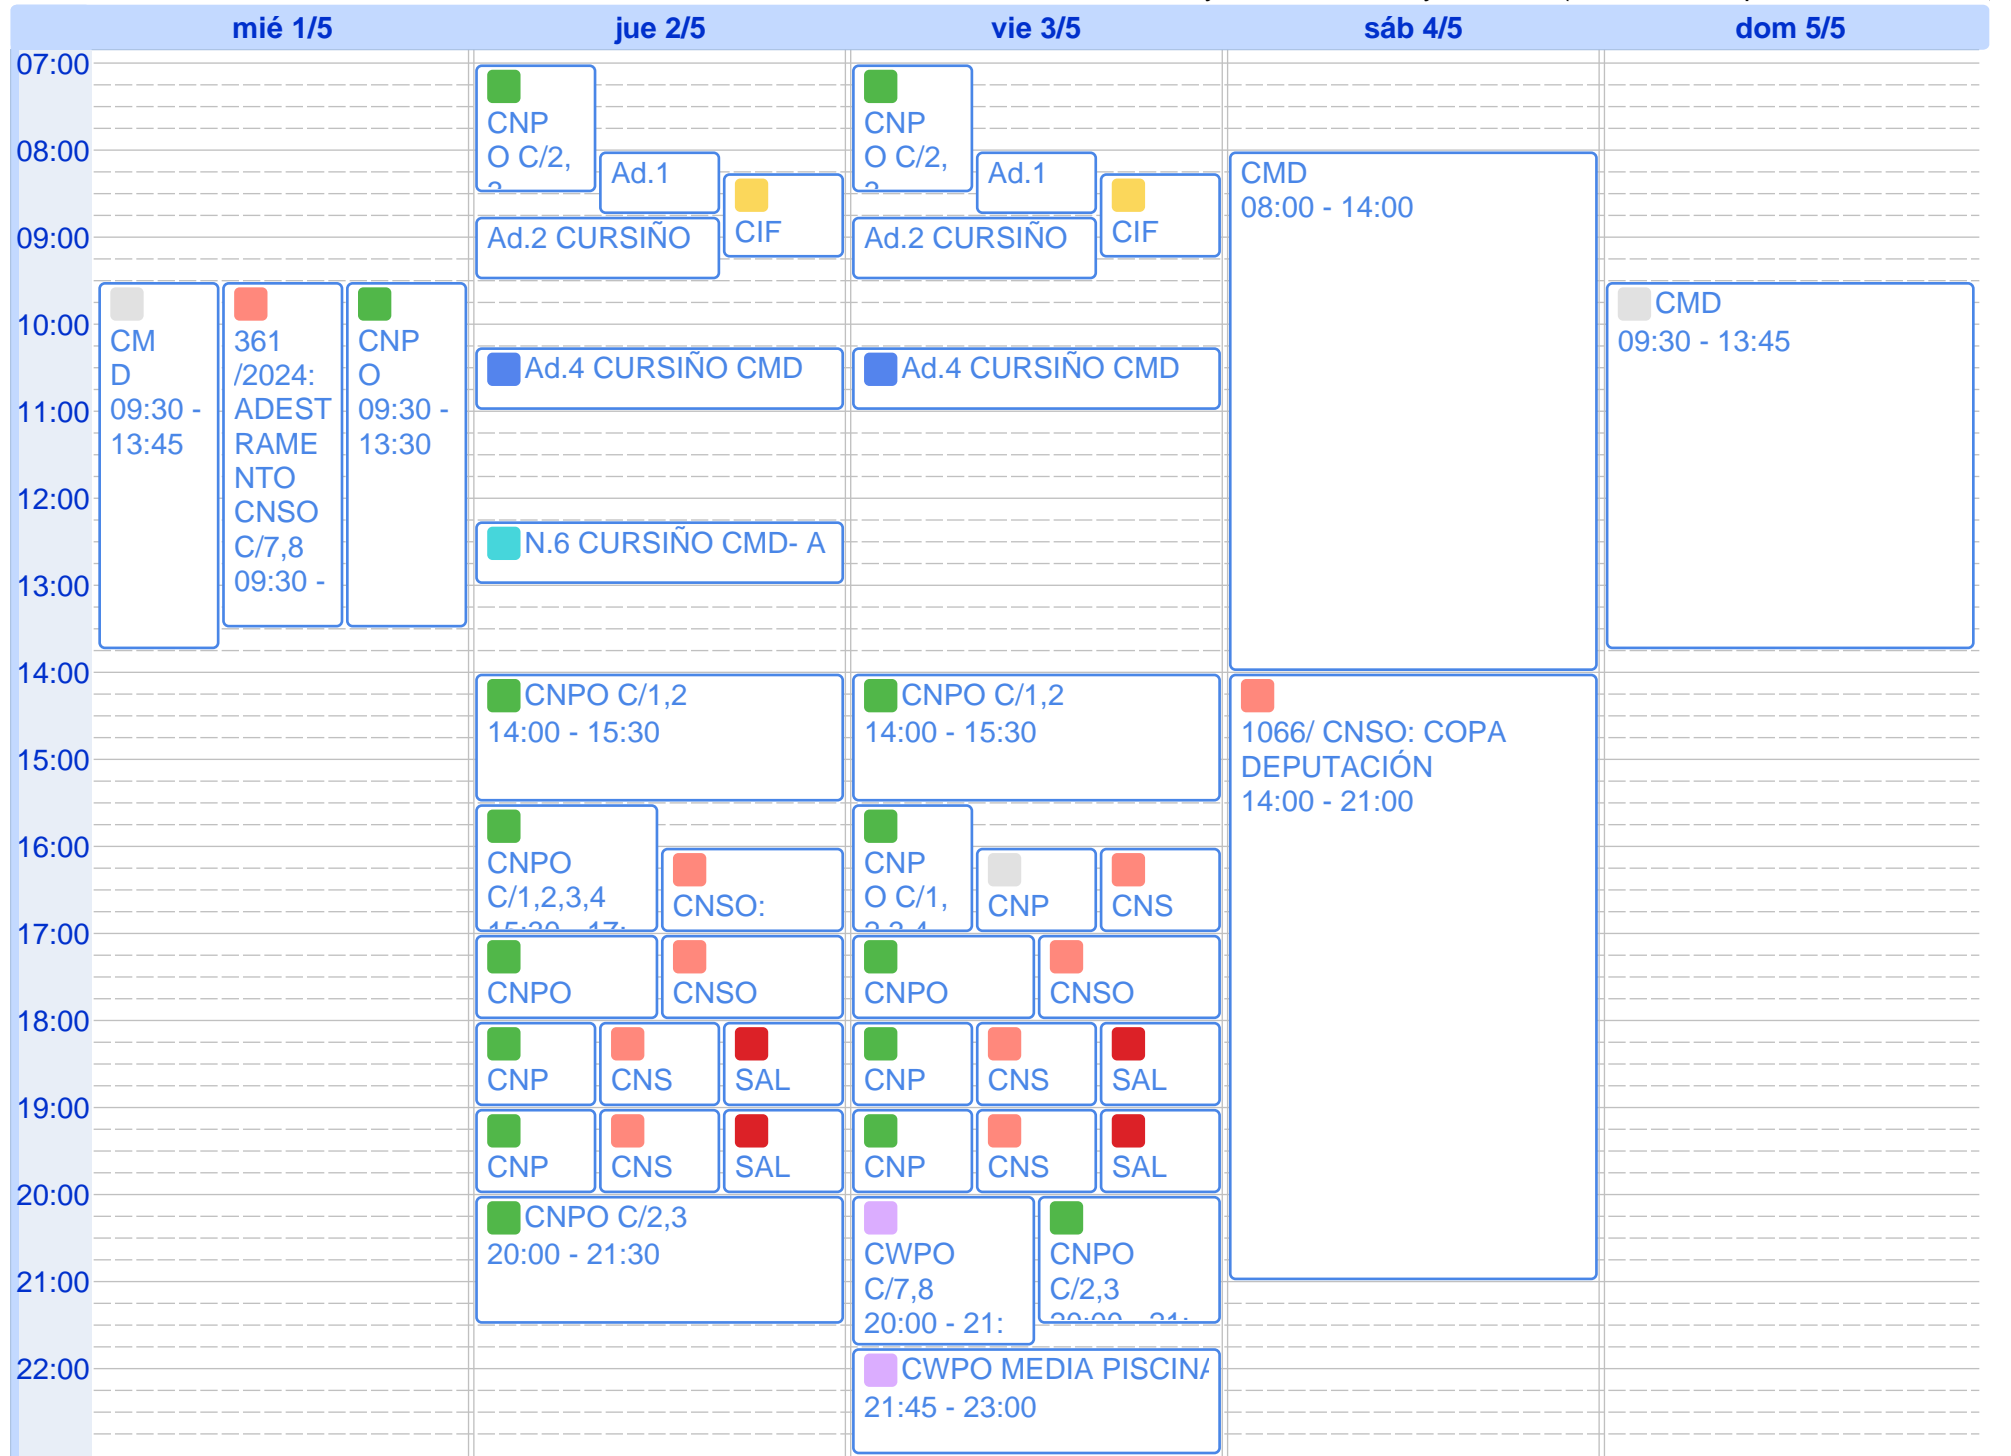

	mié 1/5	jue 2/5	vie 3/5	sáb 4/5	dom 5/5
	202/2024 CPTO DA				
09:00					
10:00					
11:00					
12:00					
13:00					
14:00					
15:00					
16:00					
17:00					
18:00					
19:00					
20:00					
21:00					
22:00					