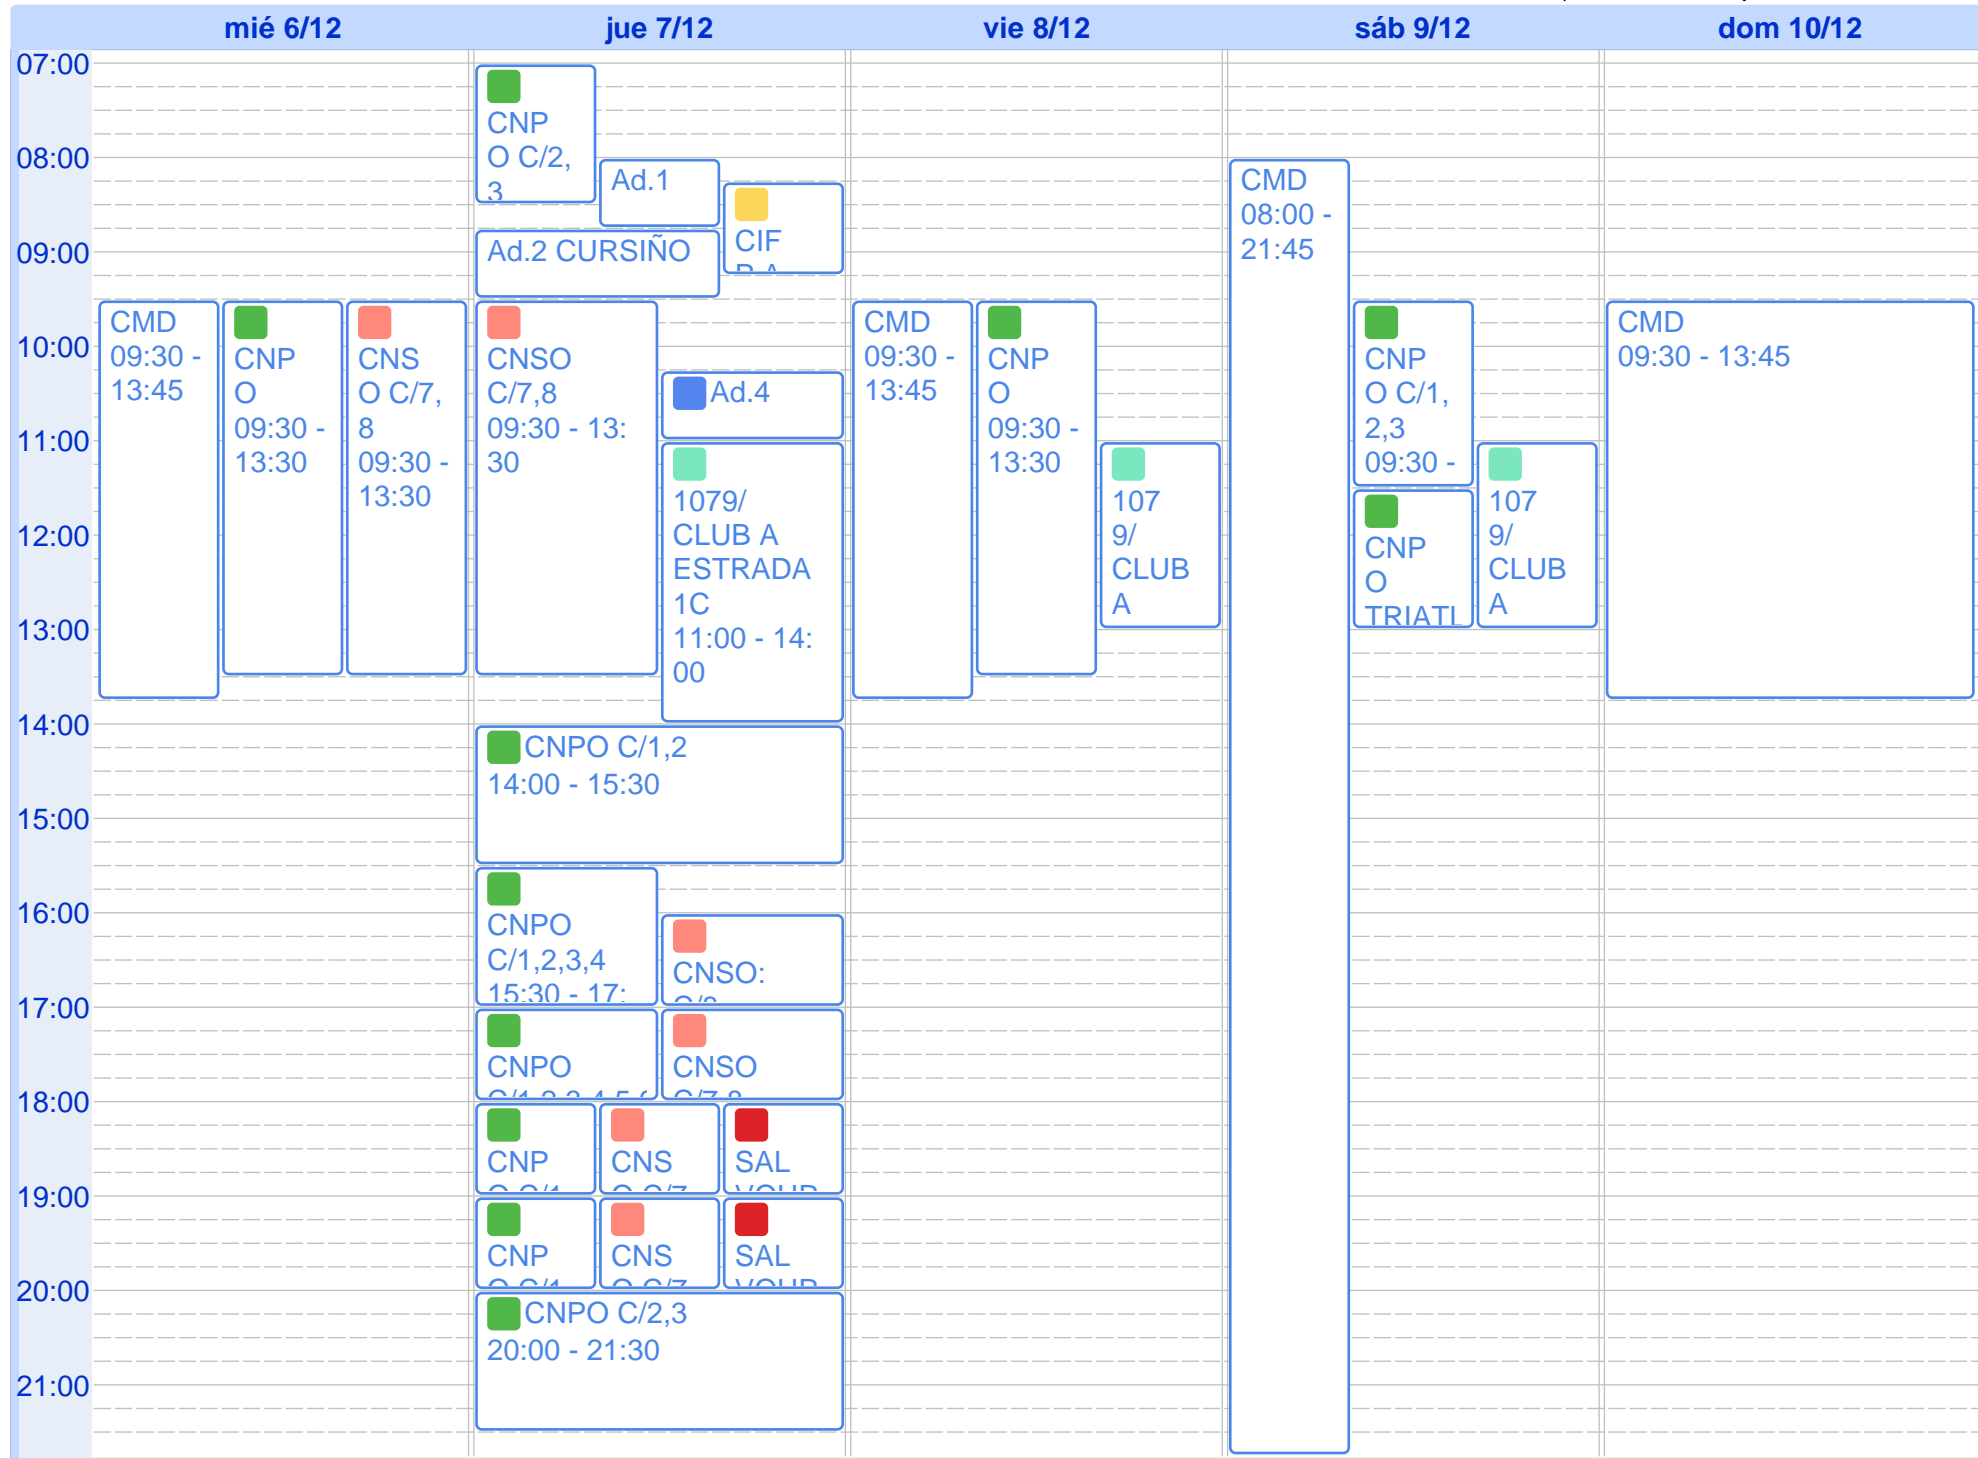

	mié 6/12	jue 7/12	vie 8/12	sáb 9/12	dom 10/12
08:00				Montaxe 08:00 - 10:00	
09:00					
10:00				1080/FG Tenis 10:00 - 14:00	
11:00		2/3VOLEI OURENSE- CACHIBOL 11:00 - 12:00			
12:00		Adestramentos Volei San Martiño 12:00 - 14:00			2ªDiv Infantil Femenina: Dempa - CV 12:00 - 13:00
13:00					2ªDiv Xuvenil Femenina: Dempa - CV 12:00 - 13:00
14:00					
15:00					
16:00		ABO 16:00 - 17:30	BBA LL 16:00 -		
17:00			ESC OLA DEPOR		
18:00		ESCOLA DEPORTIVA OURENSE C/V		1080/FG Tenis 17:00 - 21:00	
19:00		ABO 18:30 - 20:00	CV SAN MARTI		
20:00			CV SAN MARTI		
21:00		CV SAN MARTI	CV SAN MARTI		
22:00		C.B. PABELLÓN 21:30 - 23:00			

	mié 6/12	jue 7/12	vie 8/12	sáb 9/12	dom 10/12
12:00					
13:00					
14:00					
15:00					
16:00					
17:00					
18:00					
19:00					
20:00					
21:00					
22:00					
23:00					

 1079/ CLUB A  
ESTRADA 1C  
18:00 - 20:00