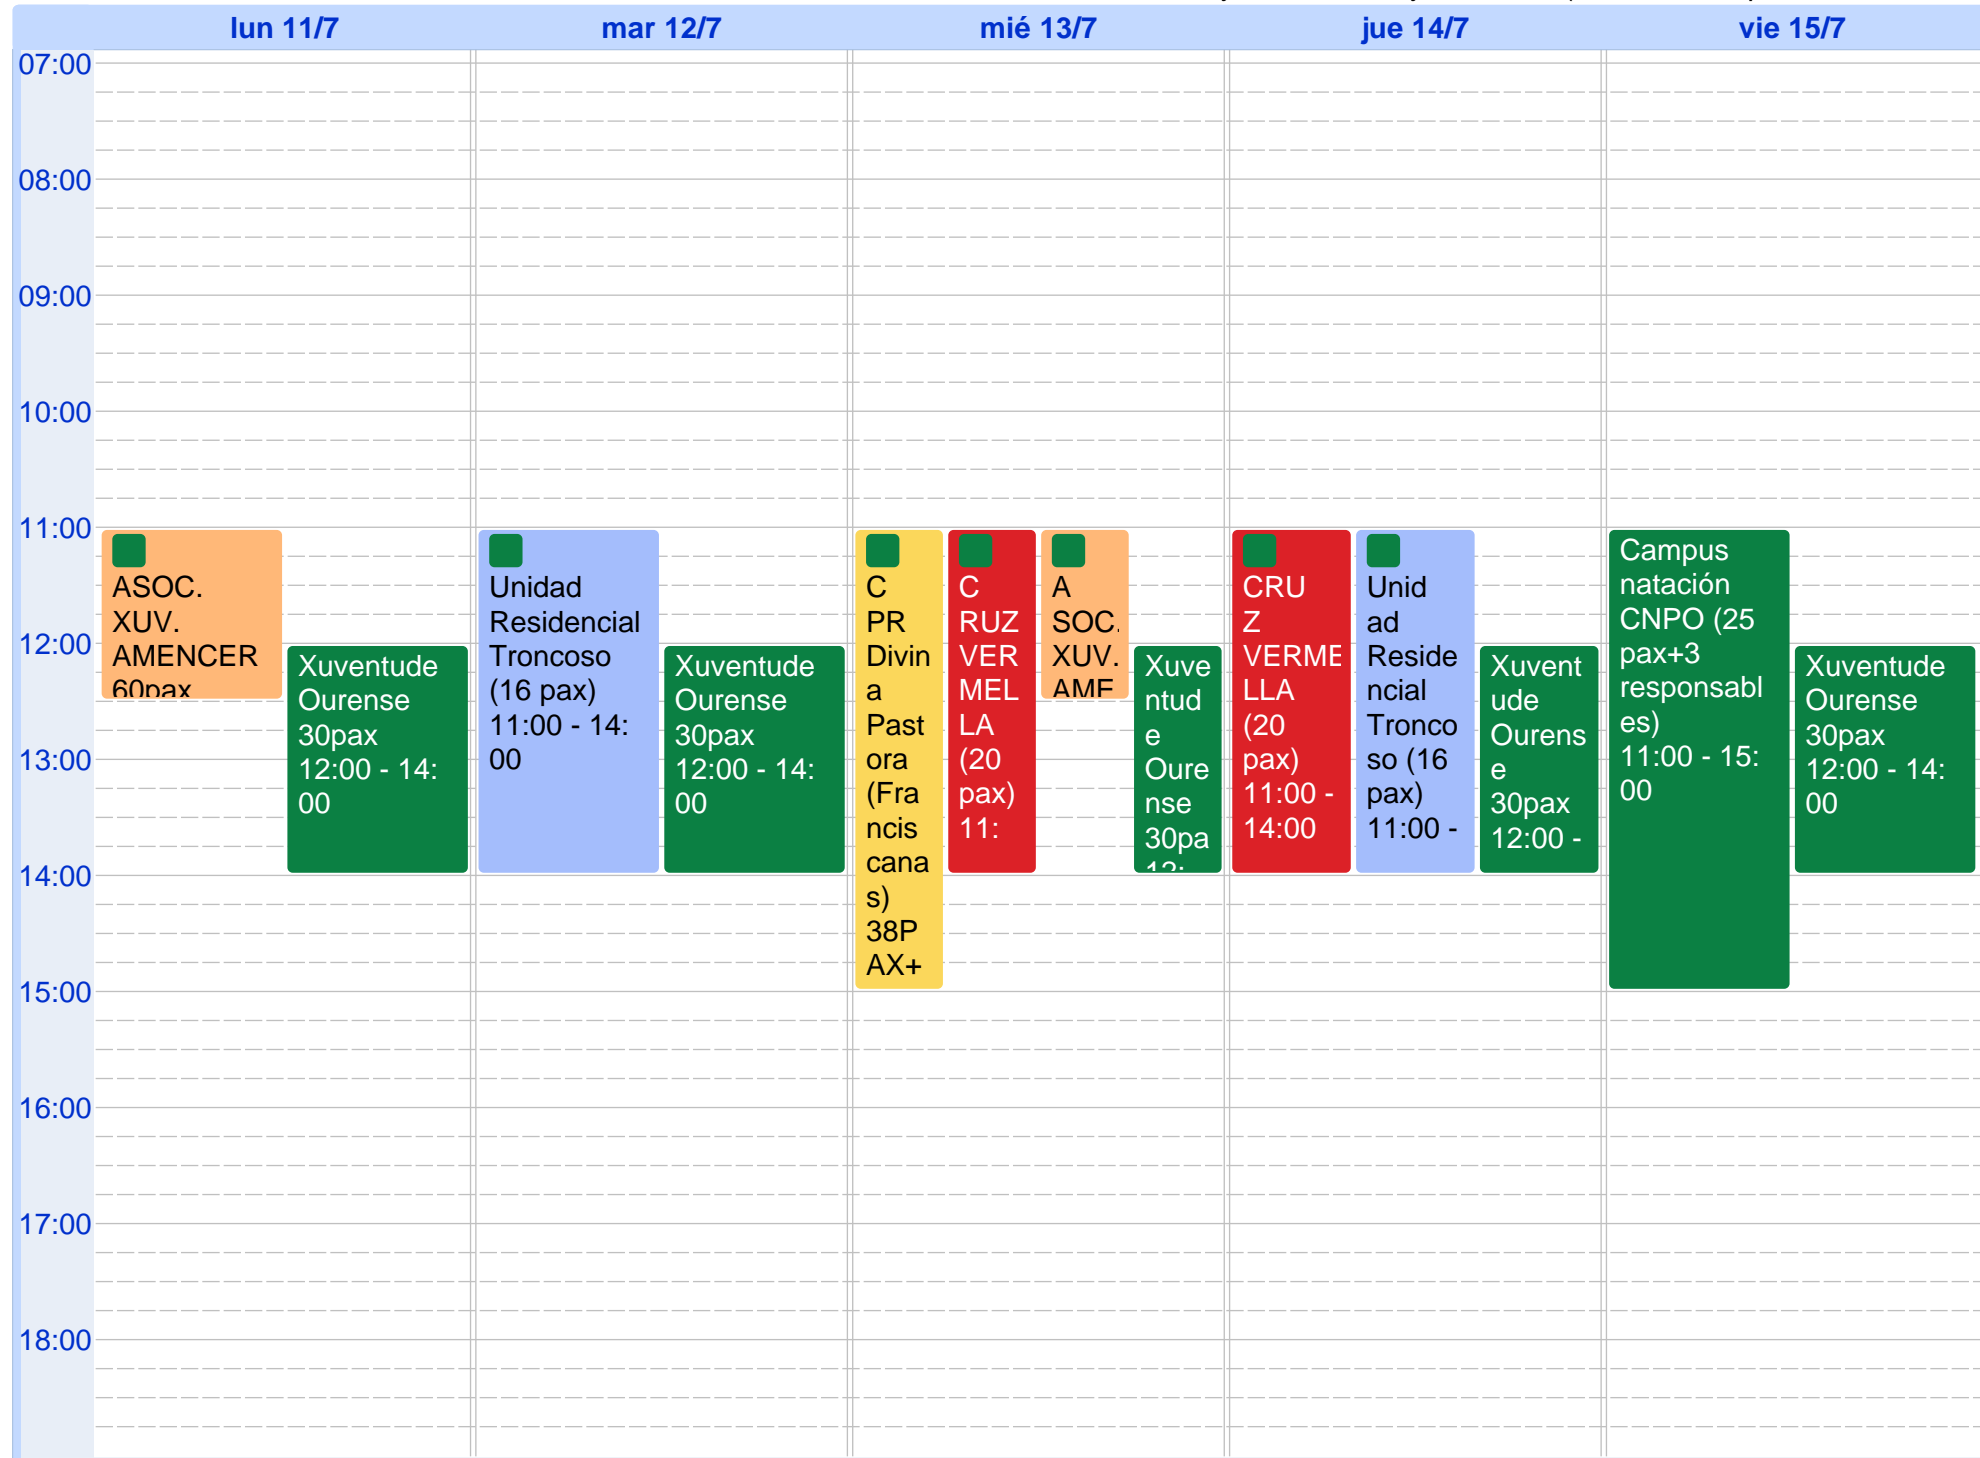

	lun 11/7	mar 12/7	mié 13/7	jue 14/7	vie 15/7	sáb 16/7	dom 17/7				
06:00											
07:00											
08:00											
09:00	 <p>Campus de fútbol sala y Multideporte 09:00 - 13:30</p>	 <p>Campus de fútbol sala y Multideporte 09:00 - 13:30</p>	 <p>Campus de fútbol sala y Multideporte 09:00 - 13:30</p>	 <p>Campus de fútbol sala y Multideporte 09:00 - 13:30</p>	 <p>Campus de fútbol sala y Multideporte 09:00 - 13:30</p>						
10:00											
11:00											
12:00											
13:00											
14:00											
15:00											
16:00											
17:00											

	lun 11/7	mar 12/7	mié 13/7	jue 14/7	vie 15/7	sáb 16/7	dom 17/7
10:00	CVP MILENIO 1p 09:30 - 12:30	CVP MILENIO 1p 09:30 - 12:30	CVP MILENIO 2p 09:30 - 11:00	CVP MILENIO 2p 09:30 - 11:00	CVP MILENIO 1p 09:30 - 12:30		
11:00							
12:00							
13:00							
14:00							
15:00							
16:00							
17:00	COV P 16:40 - 21:40	COV P 16:40 - 21:40	COV P 16:40 - 21:40	COV P 16:40 - 20:00	COV P 16:40 - 21:40		
18:00							
19:00		CVP MILENI O 1p 18:30 -			CVP MILENI O 1p 18:30 -		
20:00	CVP MILENI O 1p 20:00 - 22:00	CVP MILENI O 1p 20:00 - 22:00	CVP MILENI O 1p 20:00 - 22:00		CVP MILENI O 1p 20:00 - 22:00		
21:00							

	lun 11/7	mar 12/7	mié 13/7	jue 14/7	vie 15/7	sáb 16/7	dom 17/7
06:00							
07:00							
08:00							
09:00							
10:00	 CAMPUS XUVENTUDE OURENSE 09:30 - 13:00	 CAMPUS XUVENTUDE OURENSE 09:30 - 13:00	 CAMPUS XUVENTUDE OURENSE 09:30 - 13:00	 CAMPUS XUVENTUDE OURENSE 09:30 - 13:00	 CAMPUS XUVENTUDE OURENSE 09:30 - 13:00		
11:00							
12:00							
13:00							
14:00							
15:00							
16:00							
17:00							