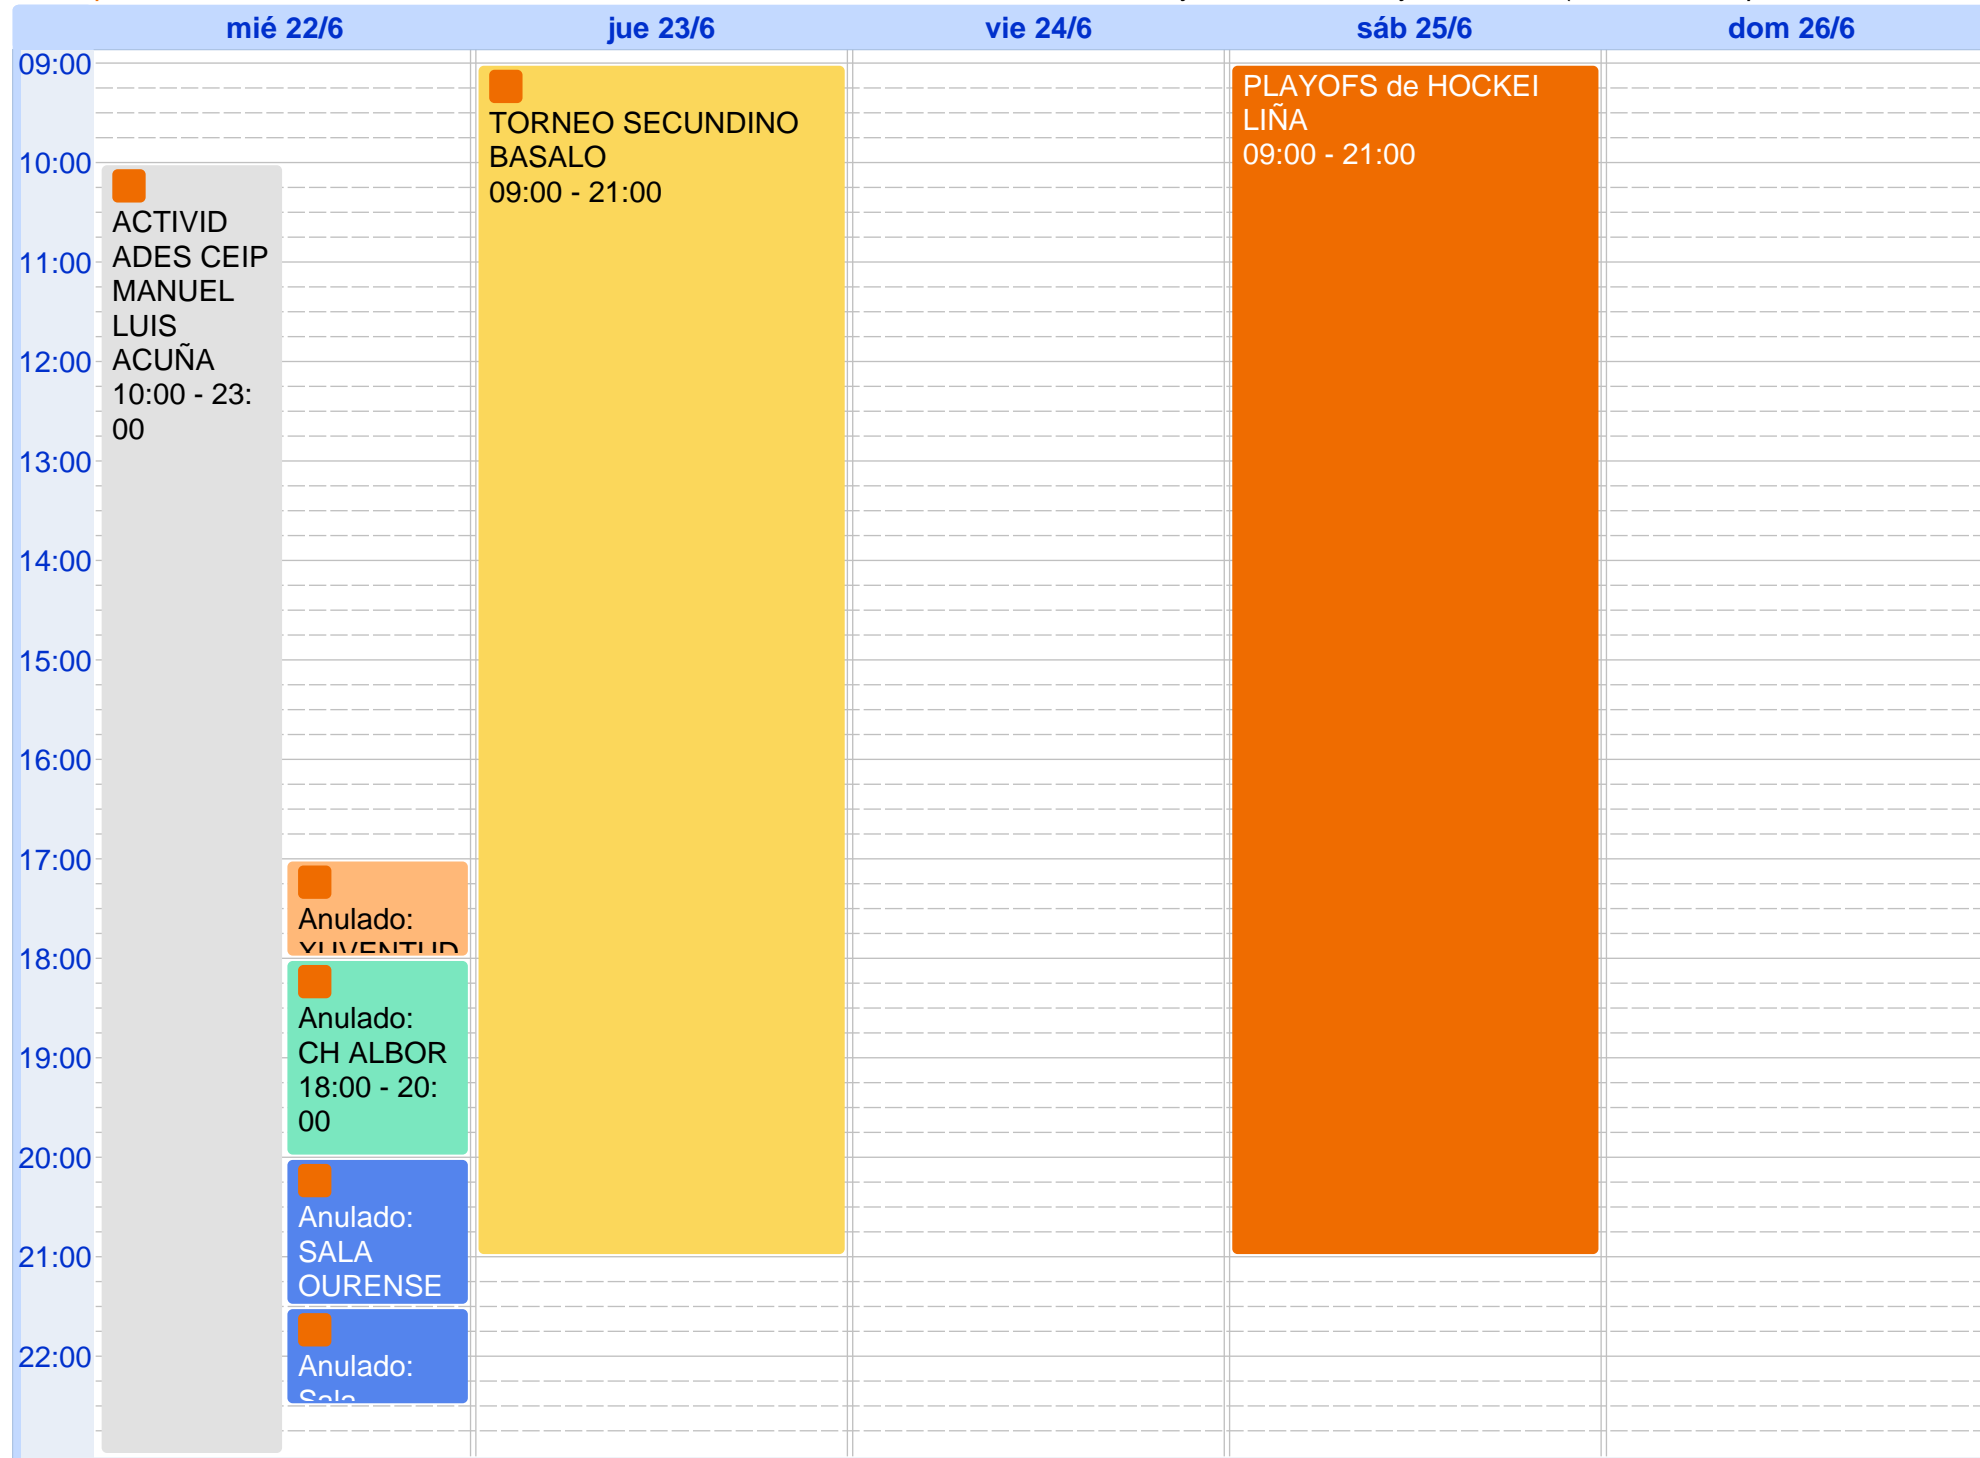

	mié 22/6	jue 23/6	vie 24/6	sáb 25/6	dom 26/6
08:00					
09:00					
10:00	Palafuguell 10:00 - 12:00	Palafuguell 10:00 - 12:00			
11:00					
12:00					
13:00	ACADEMIA POSTAL 12:30 - 14:00	CLUB VOLEIBOL OURENSE cachibol 12:00 - 14:00			
14:00					
15:00					
16:00		CB FEMENINO 1/3 16:00 - 17:00			
17:00		CLUB OURENSE VOLEI PRAIA 16:00 - 17:00			
18:00					
19:00					

	mié 22/6	jue 23/6	vie 24/6	sáb 25/6	dom 26/6		
09:00	CLUB ALPINO OURENSÁN 09:00 - 16:00	CLUB ALPINO OURENSÁN 09:00 - 16:00	CXPO 09:00 - 14:00				
10:00							
11:00							
12:00					ASE SOU 11:00 -		
13:00							
14:00							
15:00							
16:00	ASE SOU: ESCOLA A 16:00 - 20:00	CLUB ALPINO OURENSÁN 16:00 - 20:00	ASESOU: ESCOLA 16:00 - 20:00				
17:00							
18:00		PISTAS EXTERIORES: EXHIBICIÓN DE XIMNASIA	CIDADE DAS BURGAS				
19:00							
20:00	ASE SOU: ADULT	CIDADE DAS	CLUB ALPINO OURENSÁN				
21:00							
22:00	SALA OURENSE (reubicados da Carballeira)	ALPINO 21:30 - 23:00	ASESOU: ADULTOS 21:30 - 23:00				

sáb 25/6

dom 26/6

06:00

07:00

08:00

09:00

10:00

11:00

	mié 22/6	jue 23/6	vie 24/6	sáb 25/6	dom 26/6
12:00					
13:00					
14:00					
15:00					
16:00					
17:00		 <p>CLUB DEPORTIVO LA PURÍSIMA (INF B) 16:30 - 18:00</p>			
18:00	 <p>XORNADAS PORTAS ABERTAS 18:00 - 19:30</p>	 <p>XORNADAS PORTAS ABERTAS 18:00 - 19:30</p>			
19:00					
20:00	 <p>XORNADAS PORTAS ABERTAS 19:30 - 21:00</p>	 <p>EFF ROSALÍA 19:30 - 21:00</p>			
21:00					
22:00					
23:00					