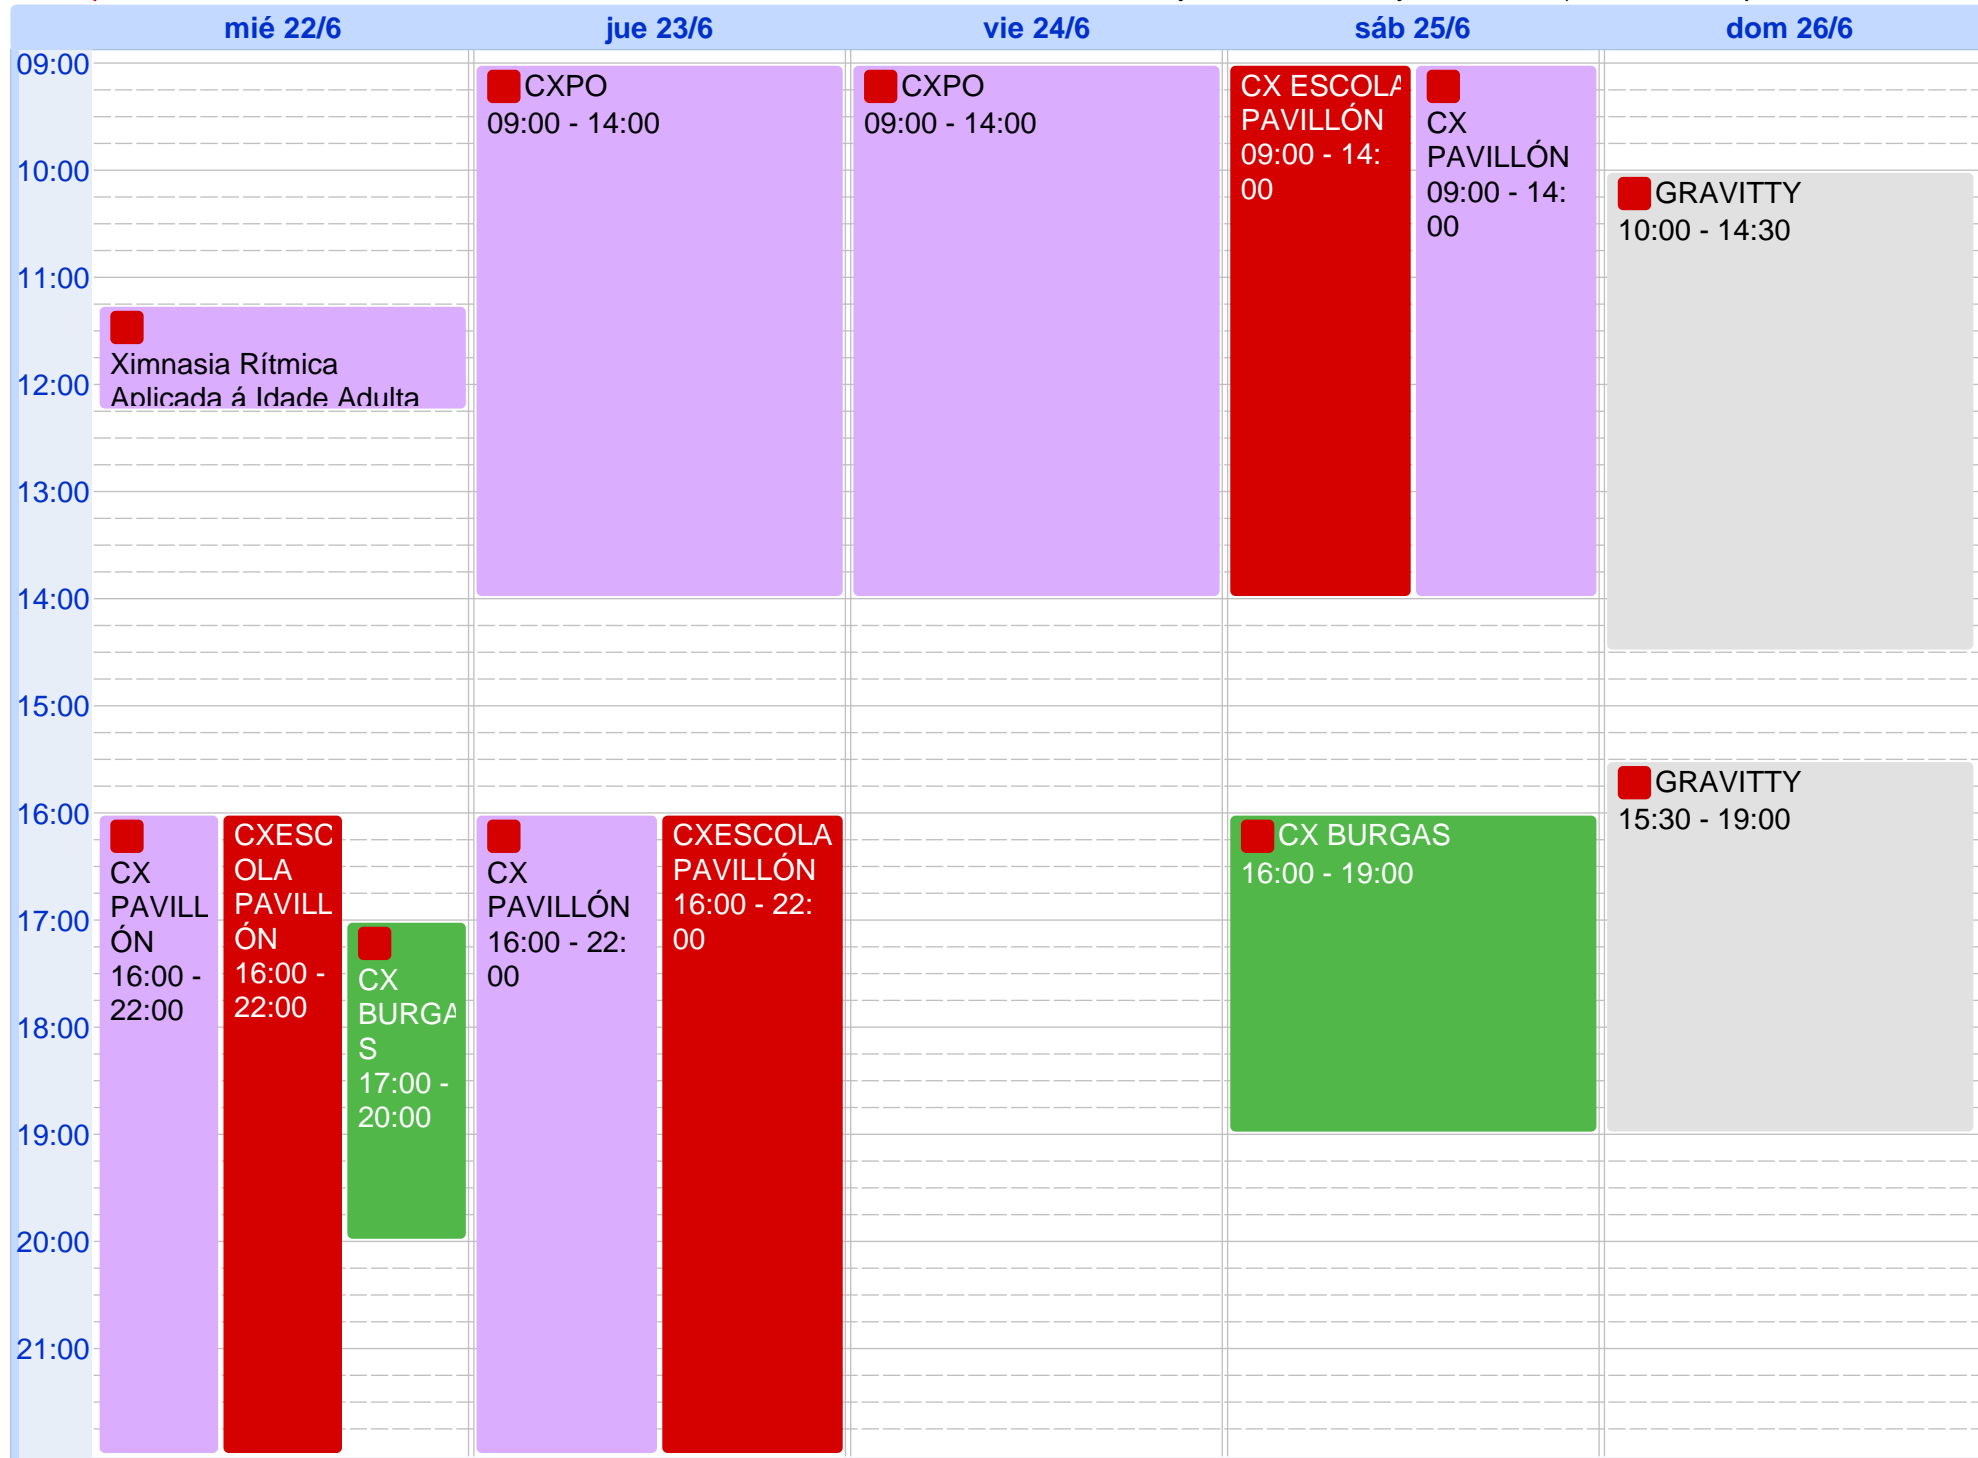

	mié 22/6	jue 23/6	vie 24/6	sáb 25/6	dom 26/6
08:00					
09:00					
10:00	Palafuguell 10:00 - 12:00	Palafuguell 10:00 - 12:00			
11:00					
12:00					
13:00	ACADEMIA POSTAL 12:30 - 14:00	CLUB VOLEIBOL OURENSE cachibol 12:00 - 14:00			
14:00					
15:00					
16:00		CB FEMENINO 1/3 16:00 - 17:00			
17:00		CLUB OURENSE VOLEI PRAIA 16:00 - 17:00			
18:00					
19:00					

	mié 22/6	jue 23/6	vie 24/6	sáb 25/6	dom 26/6		
09:00	CLUB ALPINO OURENSÁN 09:00 - 16:00	CLUB ALPINO OURENSÁN 09:00 - 16:00	CXPO 09:00 - 14:00				
10:00							
11:00							
12:00					ASE SOU 11:00 -		
13:00							
14:00							
15:00							
16:00	ASE SOU: ESCOLA A 16:00 - 20:00	CLUB ALPINO OURENSÁN 16:00 - 20:00	ASESOU: ESCOLA 16:00 - 20:00				
17:00							
18:00		PISTAS EXTERIORES: EXHIBICIÓN DE XIMNASIA	CIDADE DAS BURGAS				
19:00							
20:00	ASE SOU: ADULT	CIDADE DAS	CLUB ALPINO OURENSÁN				
21:00							
22:00	SALA OURENSE (reubicados da Carballeira)	ALPINO 21:30 - 23:00	ASESOU: ADULTOS 21:30 - 23:00				

sáb 25/6

dom 26/6

06:00

07:00

08:00

09:00

10:00

11:00

	mié 22/6	jue 23/6	vie 24/6	sáb 25/6	dom 26/6
12:00					
13:00					
14:00					
15:00					
16:00					
17:00		 <p>CLUB DEPORTIVO LA PURÍSIMA (INF B) 16:30 - 18:00</p>			
18:00	 <p>XORNADAS PORTAS ABERTAS 18:00 - 19:30</p>	 <p>XORNADAS PORTAS ABERTAS 18:00 - 19:30</p>			
19:00					
20:00	 <p>XORNADAS PORTAS ABERTAS 19:30 - 21:00</p>	 <p>EFF ROSALÍA 19:30 - 21:00</p>			
21:00					
22:00					
23:00					