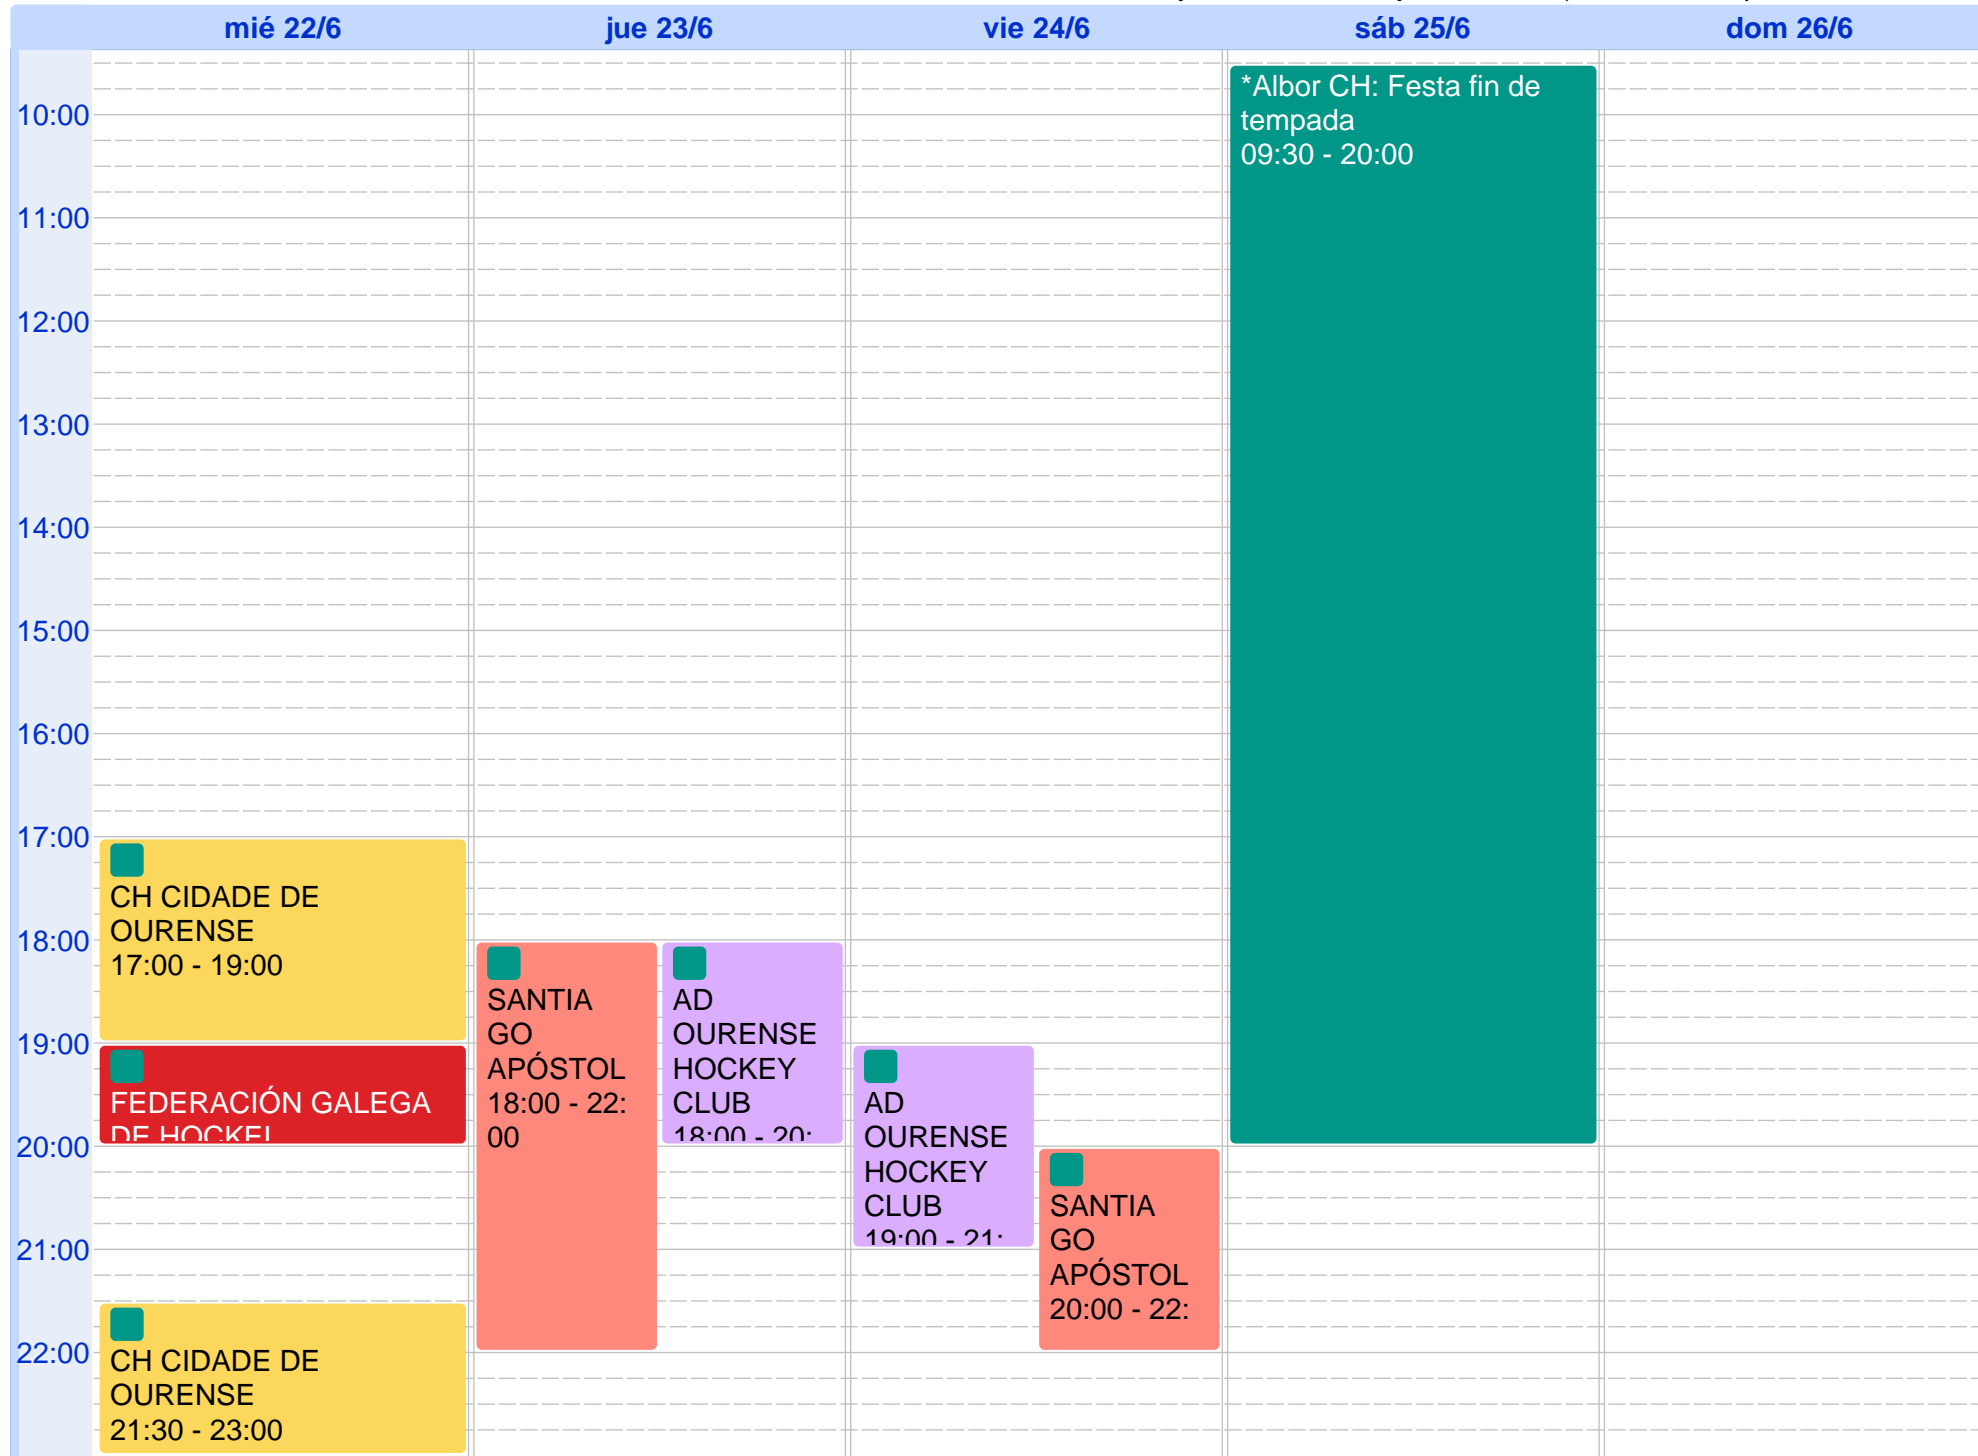

	mié 22/6	jue 23/6	vie 24/6	sáb 25/6	dom 26/6
08:00					
09:00					
10:00	Palafuguell 10:00 - 12:00	Palafuguell 10:00 - 12:00			
11:00					
12:00					
13:00	ACADEMIA POSTAL 12:30 - 14:00	CLUB VOLEIBOL OURENSE cachibol 12:00 - 14:00			
14:00					
15:00					
16:00		CB FEMENINO 1/3 16:00 - 17:00			
17:00		CLUB OURENSE VOLEI PRAIA 16:00 - 17:00			
18:00					
19:00					

	mié 22/6	jue 23/6	vie 24/6	sáb 25/6	dom 26/6		
09:00	CLUB ALPINO OURENSÁN 09:00 - 16:00	CLUB ALPINO OURENSÁN 09:00 - 16:00	CXPO 09:00 - 14:00				
10:00							
11:00							
12:00					ASE SOU 11:00 -		
13:00							
14:00							
15:00							
16:00	ASE SOU: ESCOLA A 16:00 - 20:00	CLUB ALPINO OURENSÁN 16:00 - 20:00	ASESOU: ESCOLA 16:00 - 20:00				
17:00							
18:00		PISTAS EXTERIORES: EXHIBICIÓN DE XIMNASIA	CIDADE DAS BURGAS				
19:00							
20:00	ASE SOU: ADULT	CIDADE DAS	CLUB ALPINO OURENSÁN				
21:00							
22:00	SALA OURENSE (reubicados da Carballeira)	ALPINO 21:30 - 23:00	ASESOU: ADULTOS 21:30 - 23:00				

sáb 25/6

dom 26/6

06:00

07:00

08:00

09:00

10:00

11:00

	mié 22/6	jue 23/6	vie 24/6	sáb 25/6	dom 26/6
12:00					
13:00					
14:00					
15:00					
16:00					
17:00		 <p>CLUB DEPORTIVO LA PURÍSIMA (INF B) 16:30 - 18:00</p>			
18:00	 <p>XORNADAS PORTAS ABERTAS 18:00 - 19:30</p>	 <p>XORNADAS PORTAS ABERTAS 18:00 - 19:30</p>			
19:00					
20:00	 <p>XORNADAS PORTAS ABERTAS 19:30 - 21:00</p>	 <p>EFF ROSALÍA 19:30 - 21:00</p>			
21:00					
22:00					
23:00					