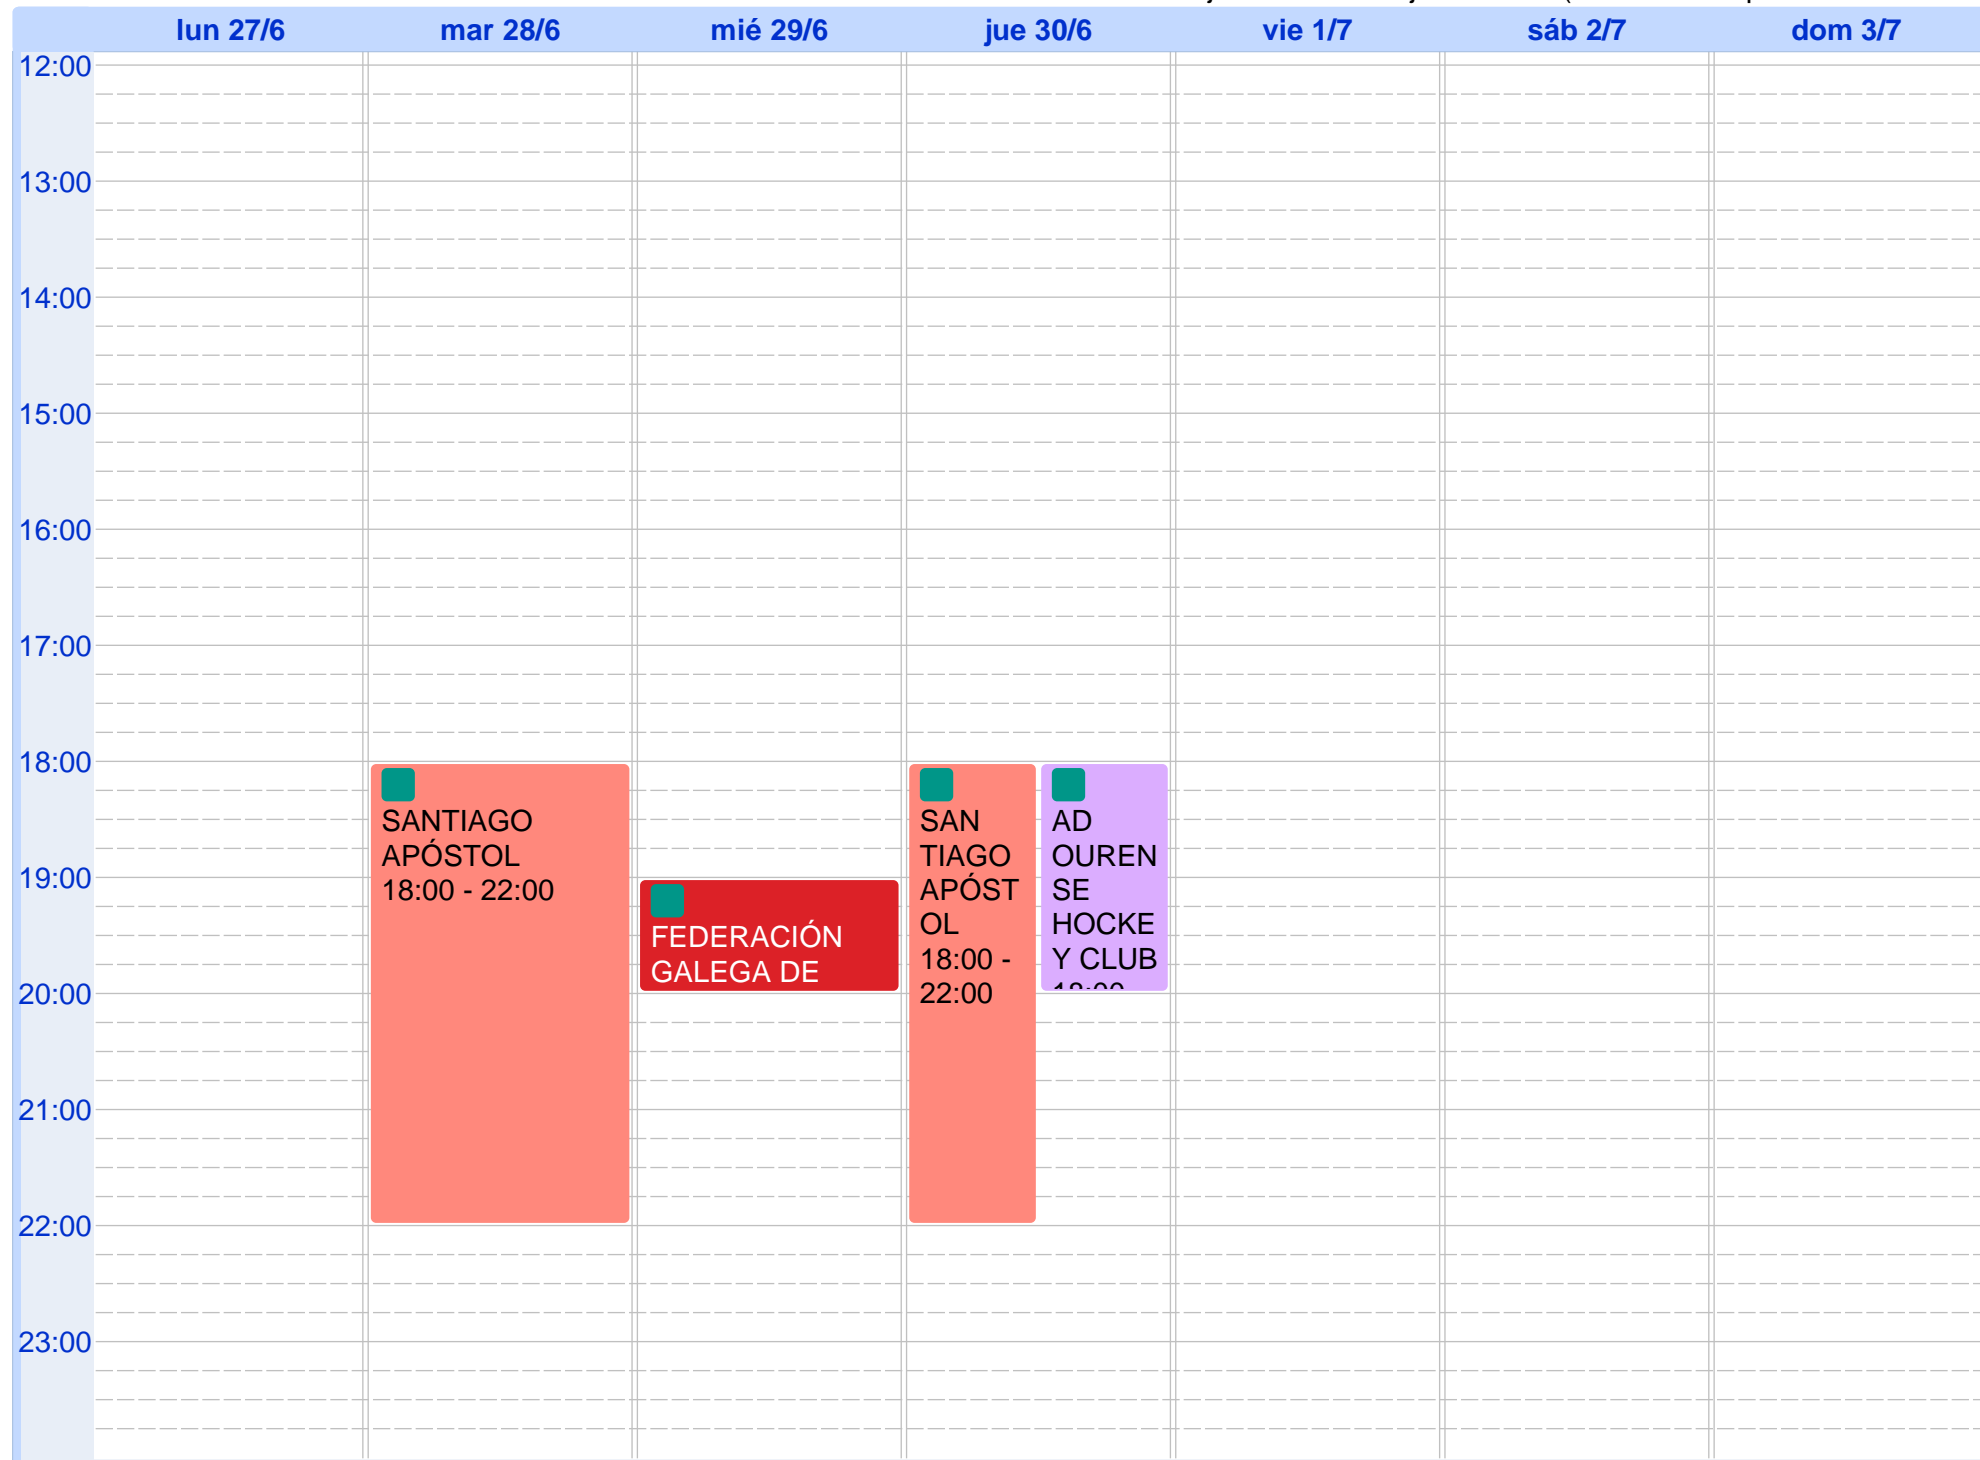

	lun 27/6	mar 28/6	mié 29/6	jue 30/6	vie 1/7	sáb 2/7	dom 3/7
12:00							
13:00							
14:00							
15:00							
16:00							
17:00	XUVENTUDE OURENSE		XUVENTUDE OURENSE				
18:00							
19:00							
20:00			SALA OURENSE 20:00 - 21:30	SALA OURENSE 20:00 - 21:30			
21:00							
22:00	SALA OURENSE 21:30 - 23:00		Sala Ourense (RENUNCIA: O				
23:00							

	lun 27/6	mar 28/6	mié 29/6	jue 30/6	vie 1/7	sáb 2/7	dom 3/7
10:00	CVP MILENIO 1p 09:30 - 12:30	CVP MILENIO 1p 09:30 - 12:30	CVP MILENIO 2p 09:30 - 11:00	CVP MILENIO 2p 09:30 - 11:00	CVP MILENIO 1p 09:30 - 12:30		
11:00							
12:00							
13:00							
14:00							
15:00							
16:00							
17:00	COV P 16:40 - 21:40	COV P 16:40 - 21:40	C OVP 16: 40 - 21: 40	COV P 16:40 - 20:00	COV P 16:40 - 21:40		
18:00							
19:00		CVP MILENI O 1p 18:30 -		CVP MILENI O 1p 18:30 -			
20:00	CVP MILENI O 1p 20:00 - 22:00	CVP MILENI O 1p 20:00 - 22:00	CVP MIL ENI O 1p 20: 00 -		CVP MILENI O 1p 20:00 - 22:00		
21:00			U NIV 20:				