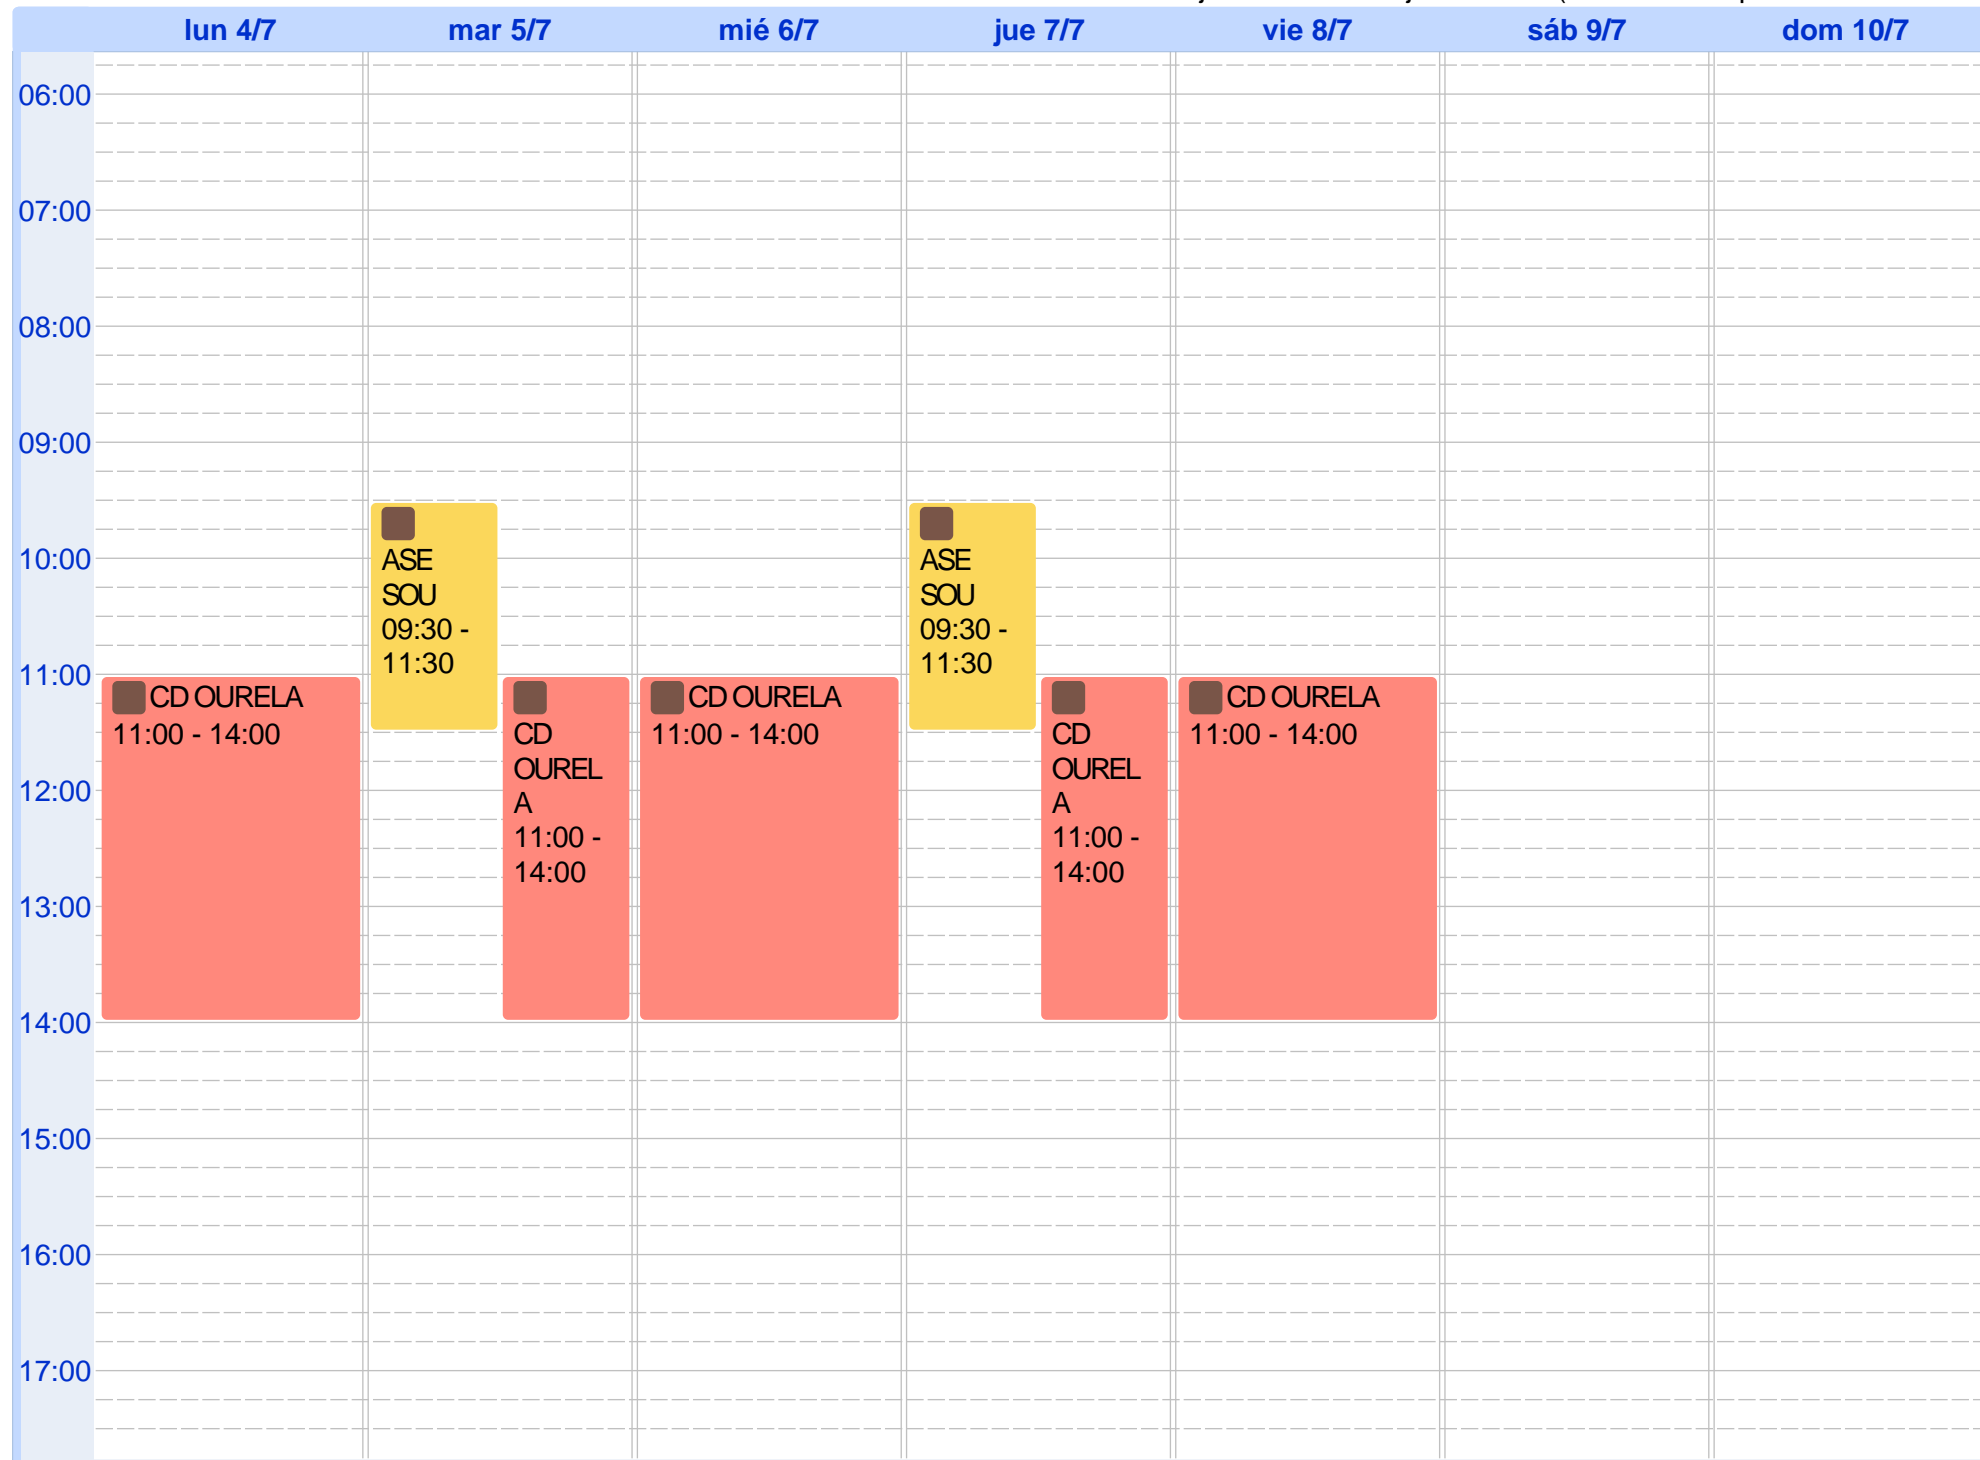

	lun 4/7	mar 5/7	mié 6/7	jue 7/7	vie 8/7	sáb 9/7	dom 10/7
06:00							
07:00							
08:00							
09:00	 <p>Campus de fútbol sala y Multideporte 09:00 - 13:30</p>	 <p>Campus de fútbol sala y Multideporte 09:00 - 13:30</p>	 <p>Campus de fútbol sala y Multideporte 09:00 - 13:30</p>	 <p>Campus de fútbol sala y Multideporte 09:00 - 13:30</p>	 <p>Campus de fútbol sala y Multideporte 09:00 - 13:30</p>		
10:00							
11:00							
12:00							
13:00							
14:00							
15:00							
16:00							
17:00							

	lun 4/7	mar 5/7	mié 6/7	jue 7/7	vie 8/7	sáb 9/7	dom 10/7
09:00	 CXPO 09:00 - 14:00	 CXPO 09:00 - 14:00	 CXPO 09:00 - 14:00	 CXPO 09:00 - 14:00	 CXPO 09:00 - 14:00		
10:00							
11:00							
12:00							
13:00							
14:00							
15:00							
16:00						 CX BURGAS 16:00 - 19:00	
17:00			 CX BURGAS 17:00 - 20:00		 CX BURGAS 17:00 - 19:00		
18:00	 CX BURGAS 18:00 - 21:00						
19:00							
20:00							

	lun 4/7	mar 5/7	mié 6/7	jue 7/7	vie 8/7	sáb 9/7	dom 10/7
06:00							
07:00							
08:00							
09:00							
10:00	 CAMPUS XUVENTUDE OURENSE 09:30 - 13:00	 CAMPUS XUVENTUDE OURENSE 09:30 - 13:00	 CAMPUS XUVENTUDE OURENSE 09:30 - 13:00	 CAMPUS XUVENTUDE OURENSE 09:30 - 13:00	 CAMPUS XUVENTUDE OURENSE 09:30 - 13:00		
11:00							
12:00							
13:00							
14:00							
15:00							
16:00							
17:00							

	lun 4/7	mar 5/7	mié 6/7	jue 7/7	vie 8/7	sáb 9/7	dom 10/7
06:00							
07:00							
08:00							
09:00							
10:00	DéporC ampus	DéporC ampus	DéporC ampus	DéporC ampus	DéporC ampus	DéporC ampus	DéporC ampus
11:00	10:00 - 14:00	10:00 - 14:00	10:00 - 14:00	10:00 - 14:00	10:00 - 14:00	10:00 - 14:00	10:00 - 14:00
12:00							
13:00							
14:00							
15:00							
16:00							
17:00							