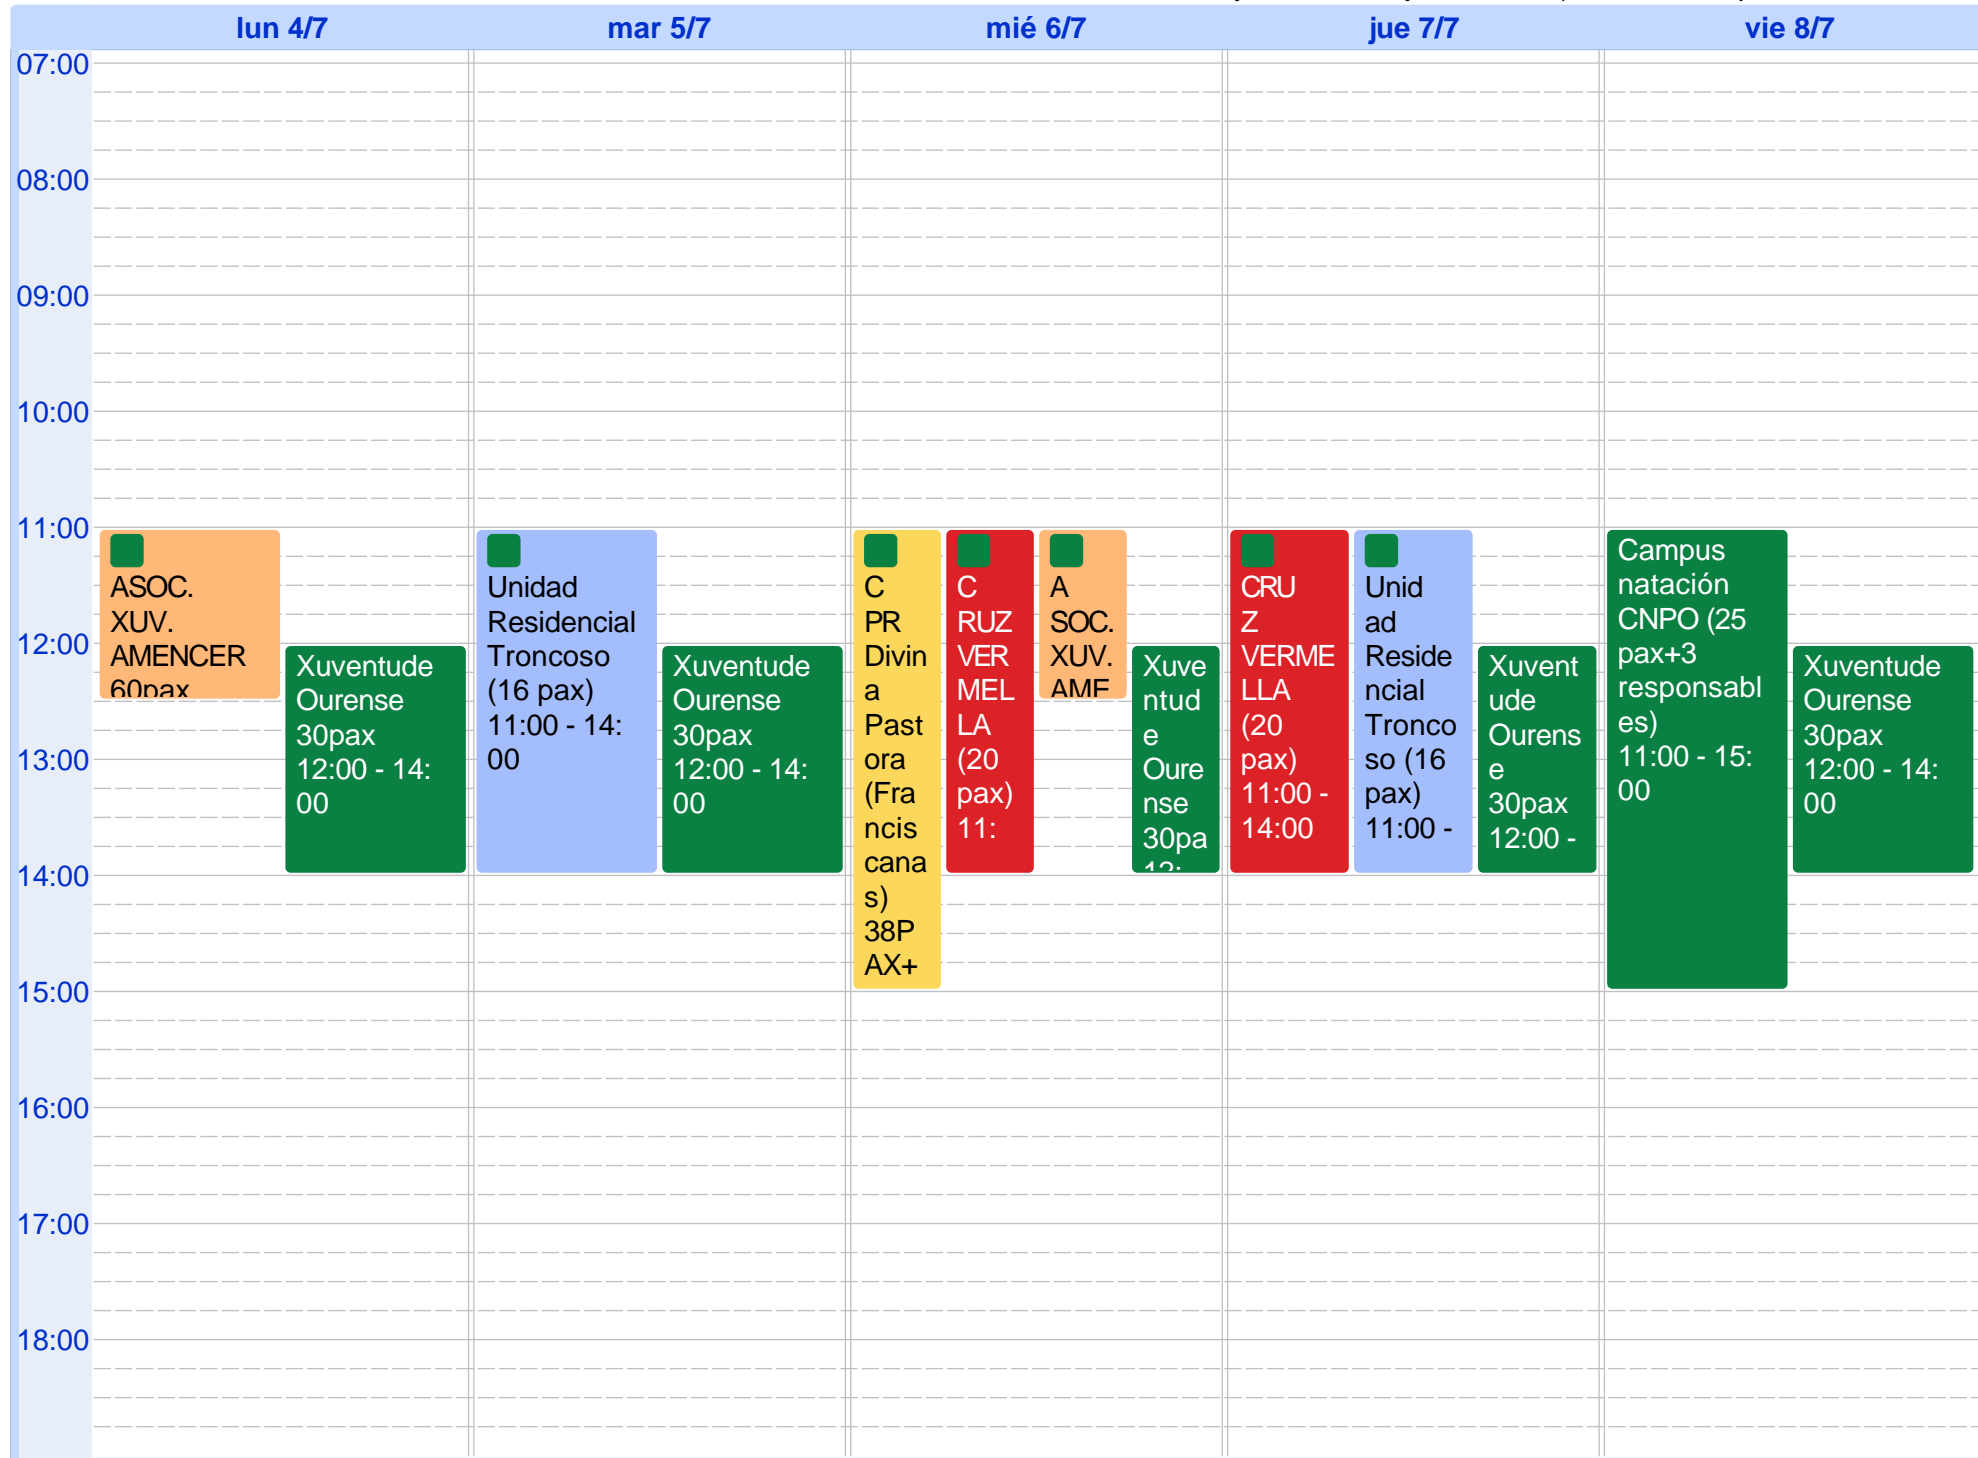

	lun 4/7	mar 5/7	mié 6/7	jue 7/7	vie 8/7	sáb 9/7	dom 10/7
06:00							
07:00							
08:00							
09:00	 <p>Campus de fútbol sala y Multideporte 09:00 - 13:30</p>	 <p>Campus de fútbol sala y Multideporte 09:00 - 13:30</p>	 <p>Campus de fútbol sala y Multideporte 09:00 - 13:30</p>	 <p>Campus de fútbol sala y Multideporte 09:00 - 13:30</p>	 <p>Campus de fútbol sala y Multideporte 09:00 - 13:30</p>		
10:00							
11:00							
12:00							
13:00							
14:00							
15:00							
16:00							
17:00							

	lun 4/7	mar 5/7	mié 6/7	jue 7/7	vie 8/7	sáb 9/7	dom 10/7
09:00	 CXPO 09:00 - 14:00	 CXPO 09:00 - 14:00	 CXPO 09:00 - 14:00	 CXPO 09:00 - 14:00	 CXPO 09:00 - 14:00		
10:00							
11:00							
12:00							
13:00							
14:00							
15:00							
16:00						 CX BURGAS 16:00 - 19:00	
17:00			 CX BURGAS 17:00 - 20:00		 CX BURGAS 17:00 - 19:00		
18:00	 CX BURGAS 18:00 - 21:00						
19:00							
20:00							

	lun 4/7	mar 5/7	mié 6/7	jue 7/7	vie 8/7	sáb 9/7	dom 10/7
06:00							
07:00							
08:00							
09:00							
10:00	 CAMPUS XUVENTUDE OURENSE 09:30 - 13:00	 CAMPUS XUVENTUDE OURENSE 09:30 - 13:00	 CAMPUS XUVENTUDE OURENSE 09:30 - 13:00	 CAMPUS XUVENTUDE OURENSE 09:30 - 13:00	 CAMPUS XUVENTUDE OURENSE 09:30 - 13:00		
11:00							
12:00							
13:00							
14:00							
15:00							
16:00							
17:00							

	lun 4/7	mar 5/7	mié 6/7	jue 7/7	vie 8/7	sáb 9/7	dom 10/7
06:00							
07:00							
08:00							
09:00							
10:00	DéporC ampus	DéporC ampus	DéporC ampus	DéporC ampus	DéporC ampus	DéporC ampus	DéporC ampus
11:00	10:00 - 14:00	10:00 - 14:00	10:00 - 14:00	10:00 - 14:00	10:00 - 14:00	10:00 - 14:00	10:00 - 14:00
12:00							
13:00							
14:00							
15:00							
16:00							
17:00							